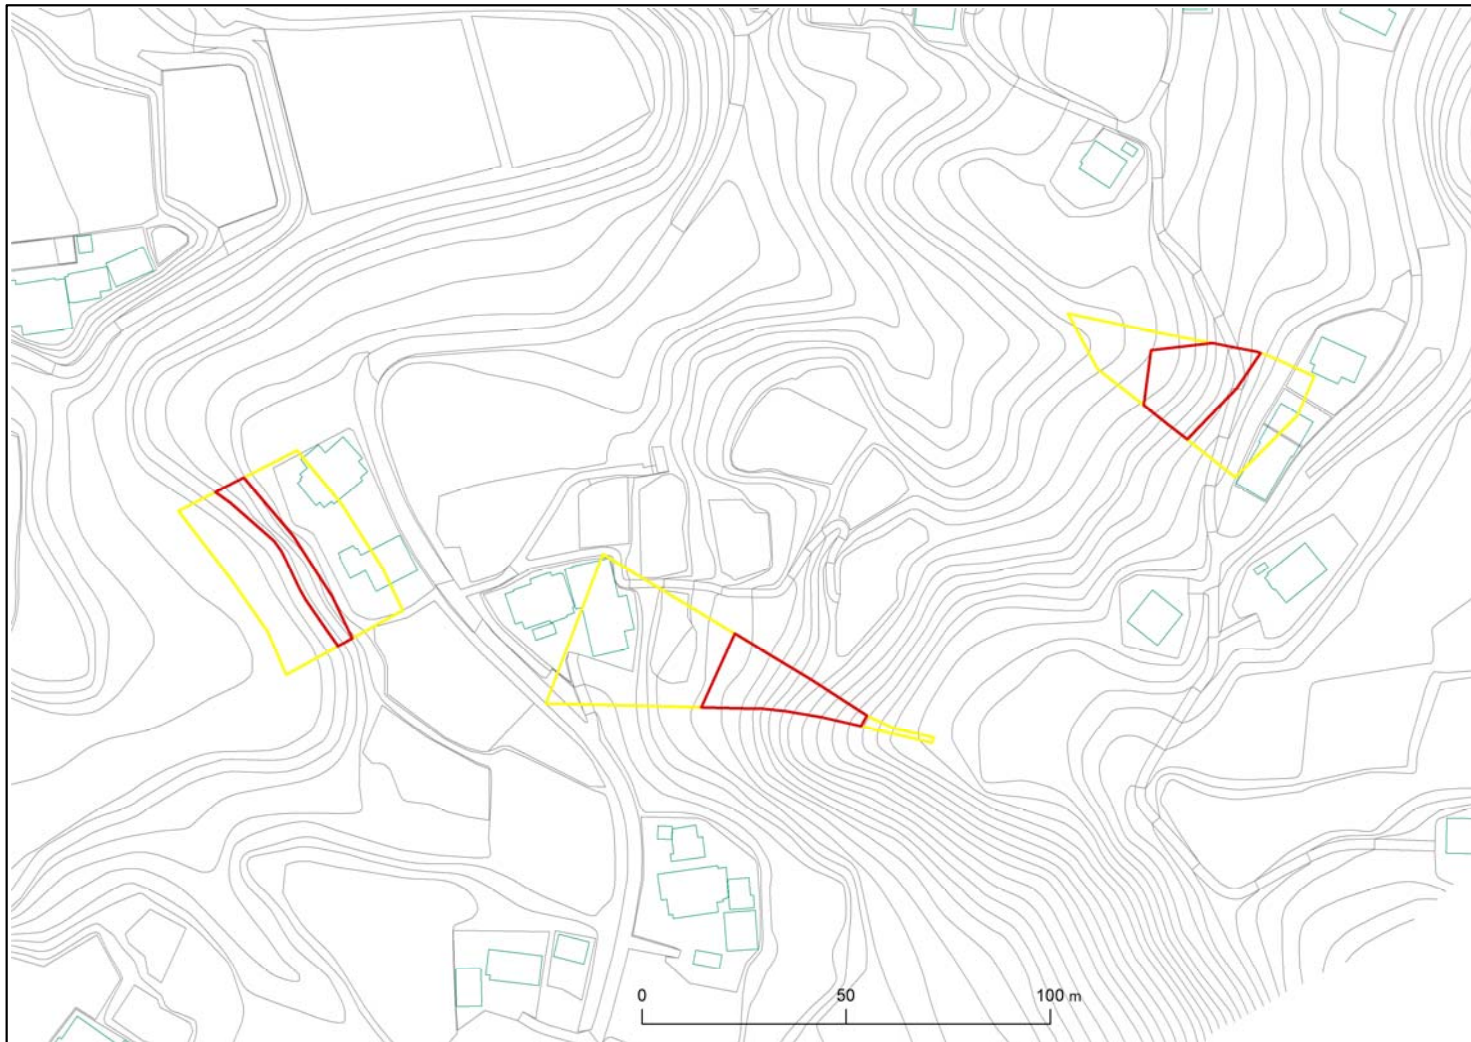

箇所番号	Ⅱ-122K2192	[Red Box]	著しい危害のおそれのある土地の区域
箇所名	山田83		
所在地	いすみ市山田	[Yellow Box]	危害のおそれのある土地の区域

土砂災害警戒区域・特別警戒区域図(急傾斜地の崩壊)

土砂災害警戒区域・特別警戒区域図	
図面凡例	
土砂災害特別警戒区域 (著しい危害のおそれのある土地の区域)	
土砂災害警戒区域 (危害のおそれのある土地の区域)	