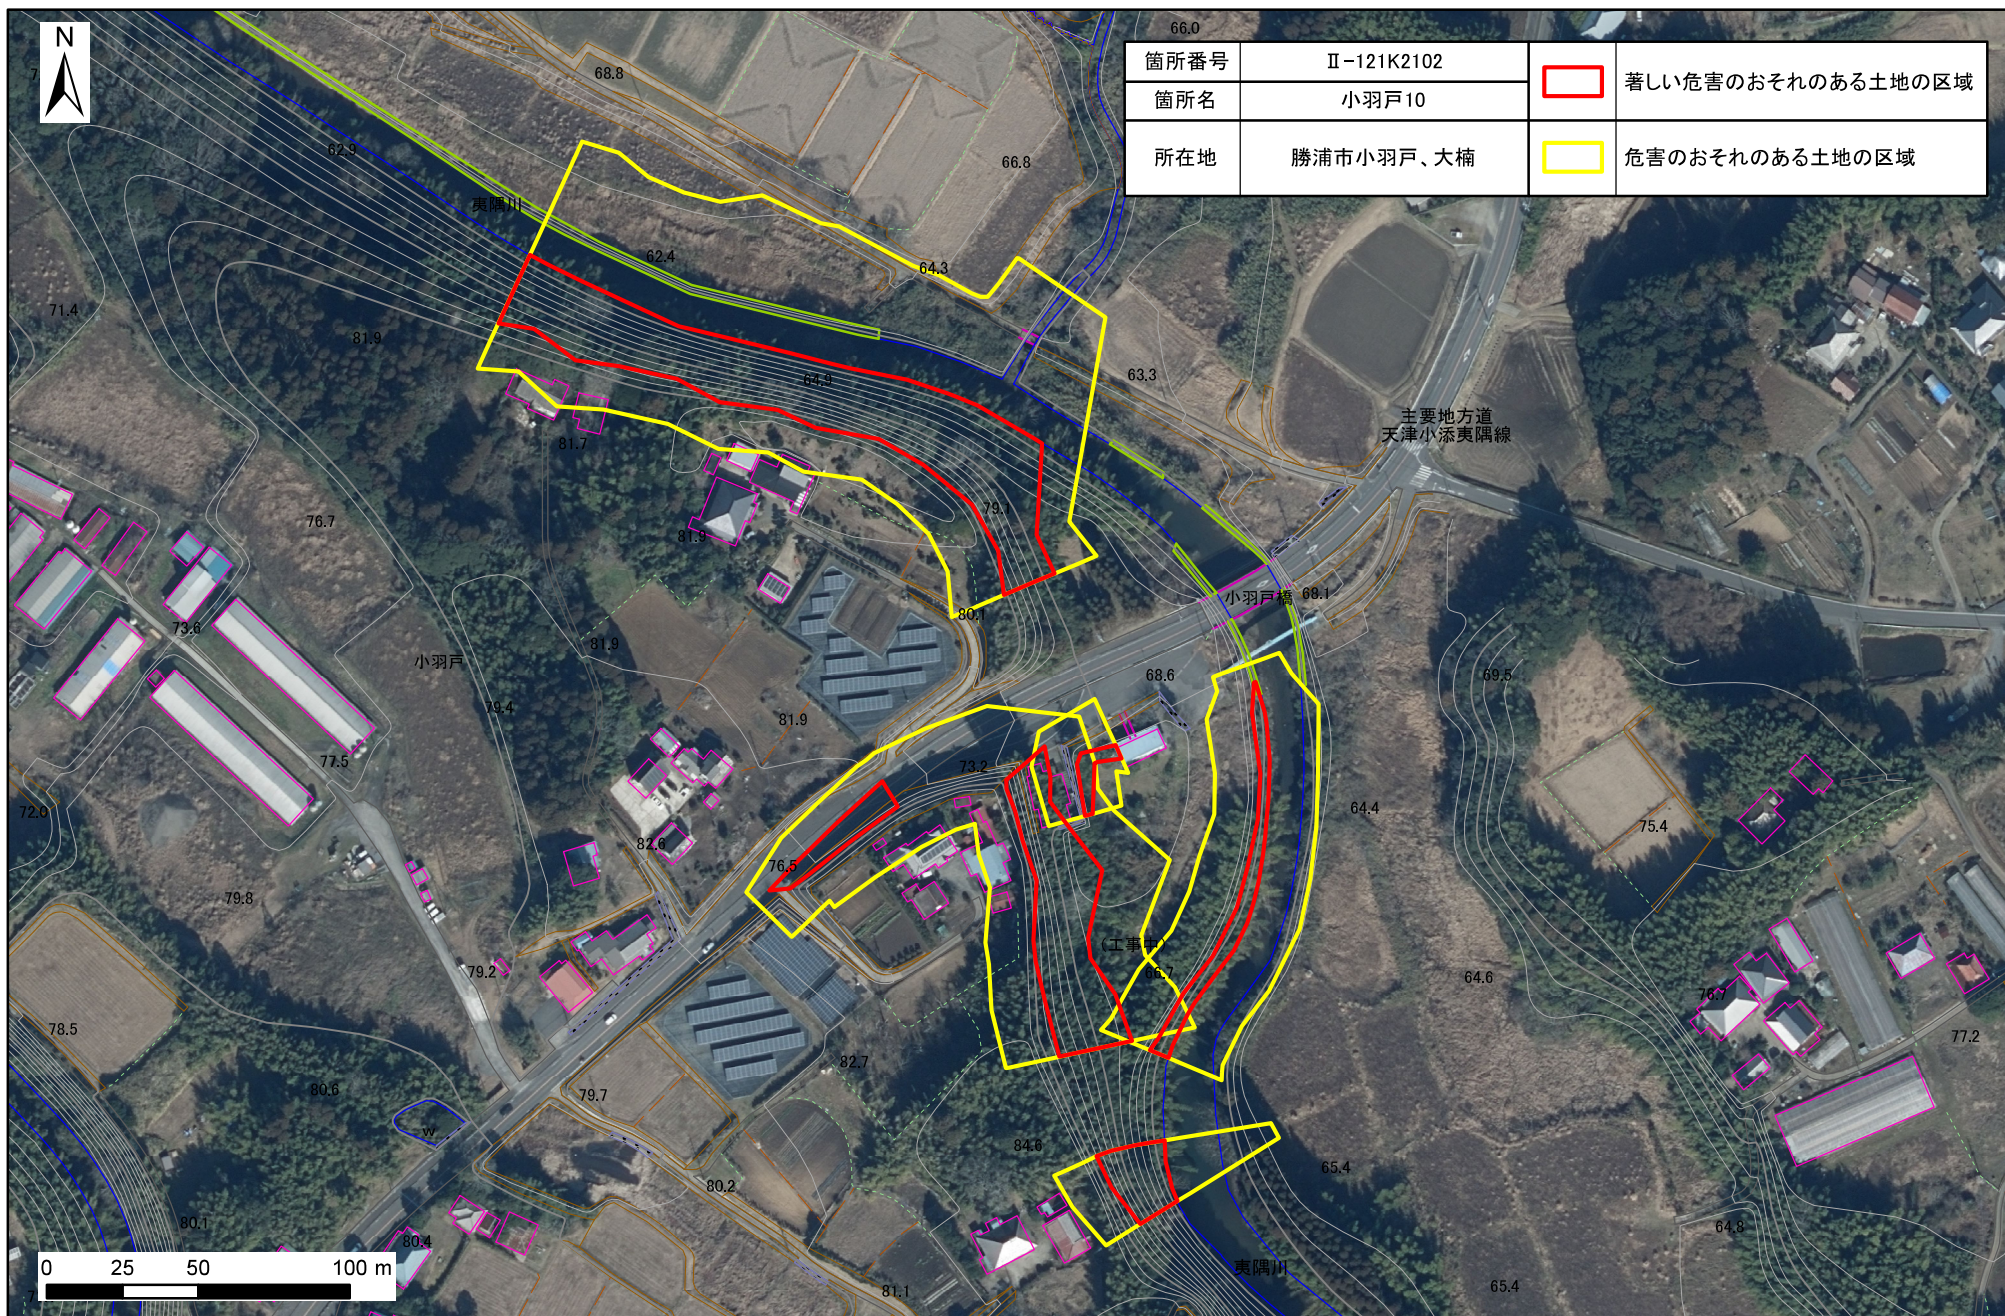

# 土砂災害警戒区域・特別警戒区域図(急傾斜地の崩壊) 小羽戸、大楠地区