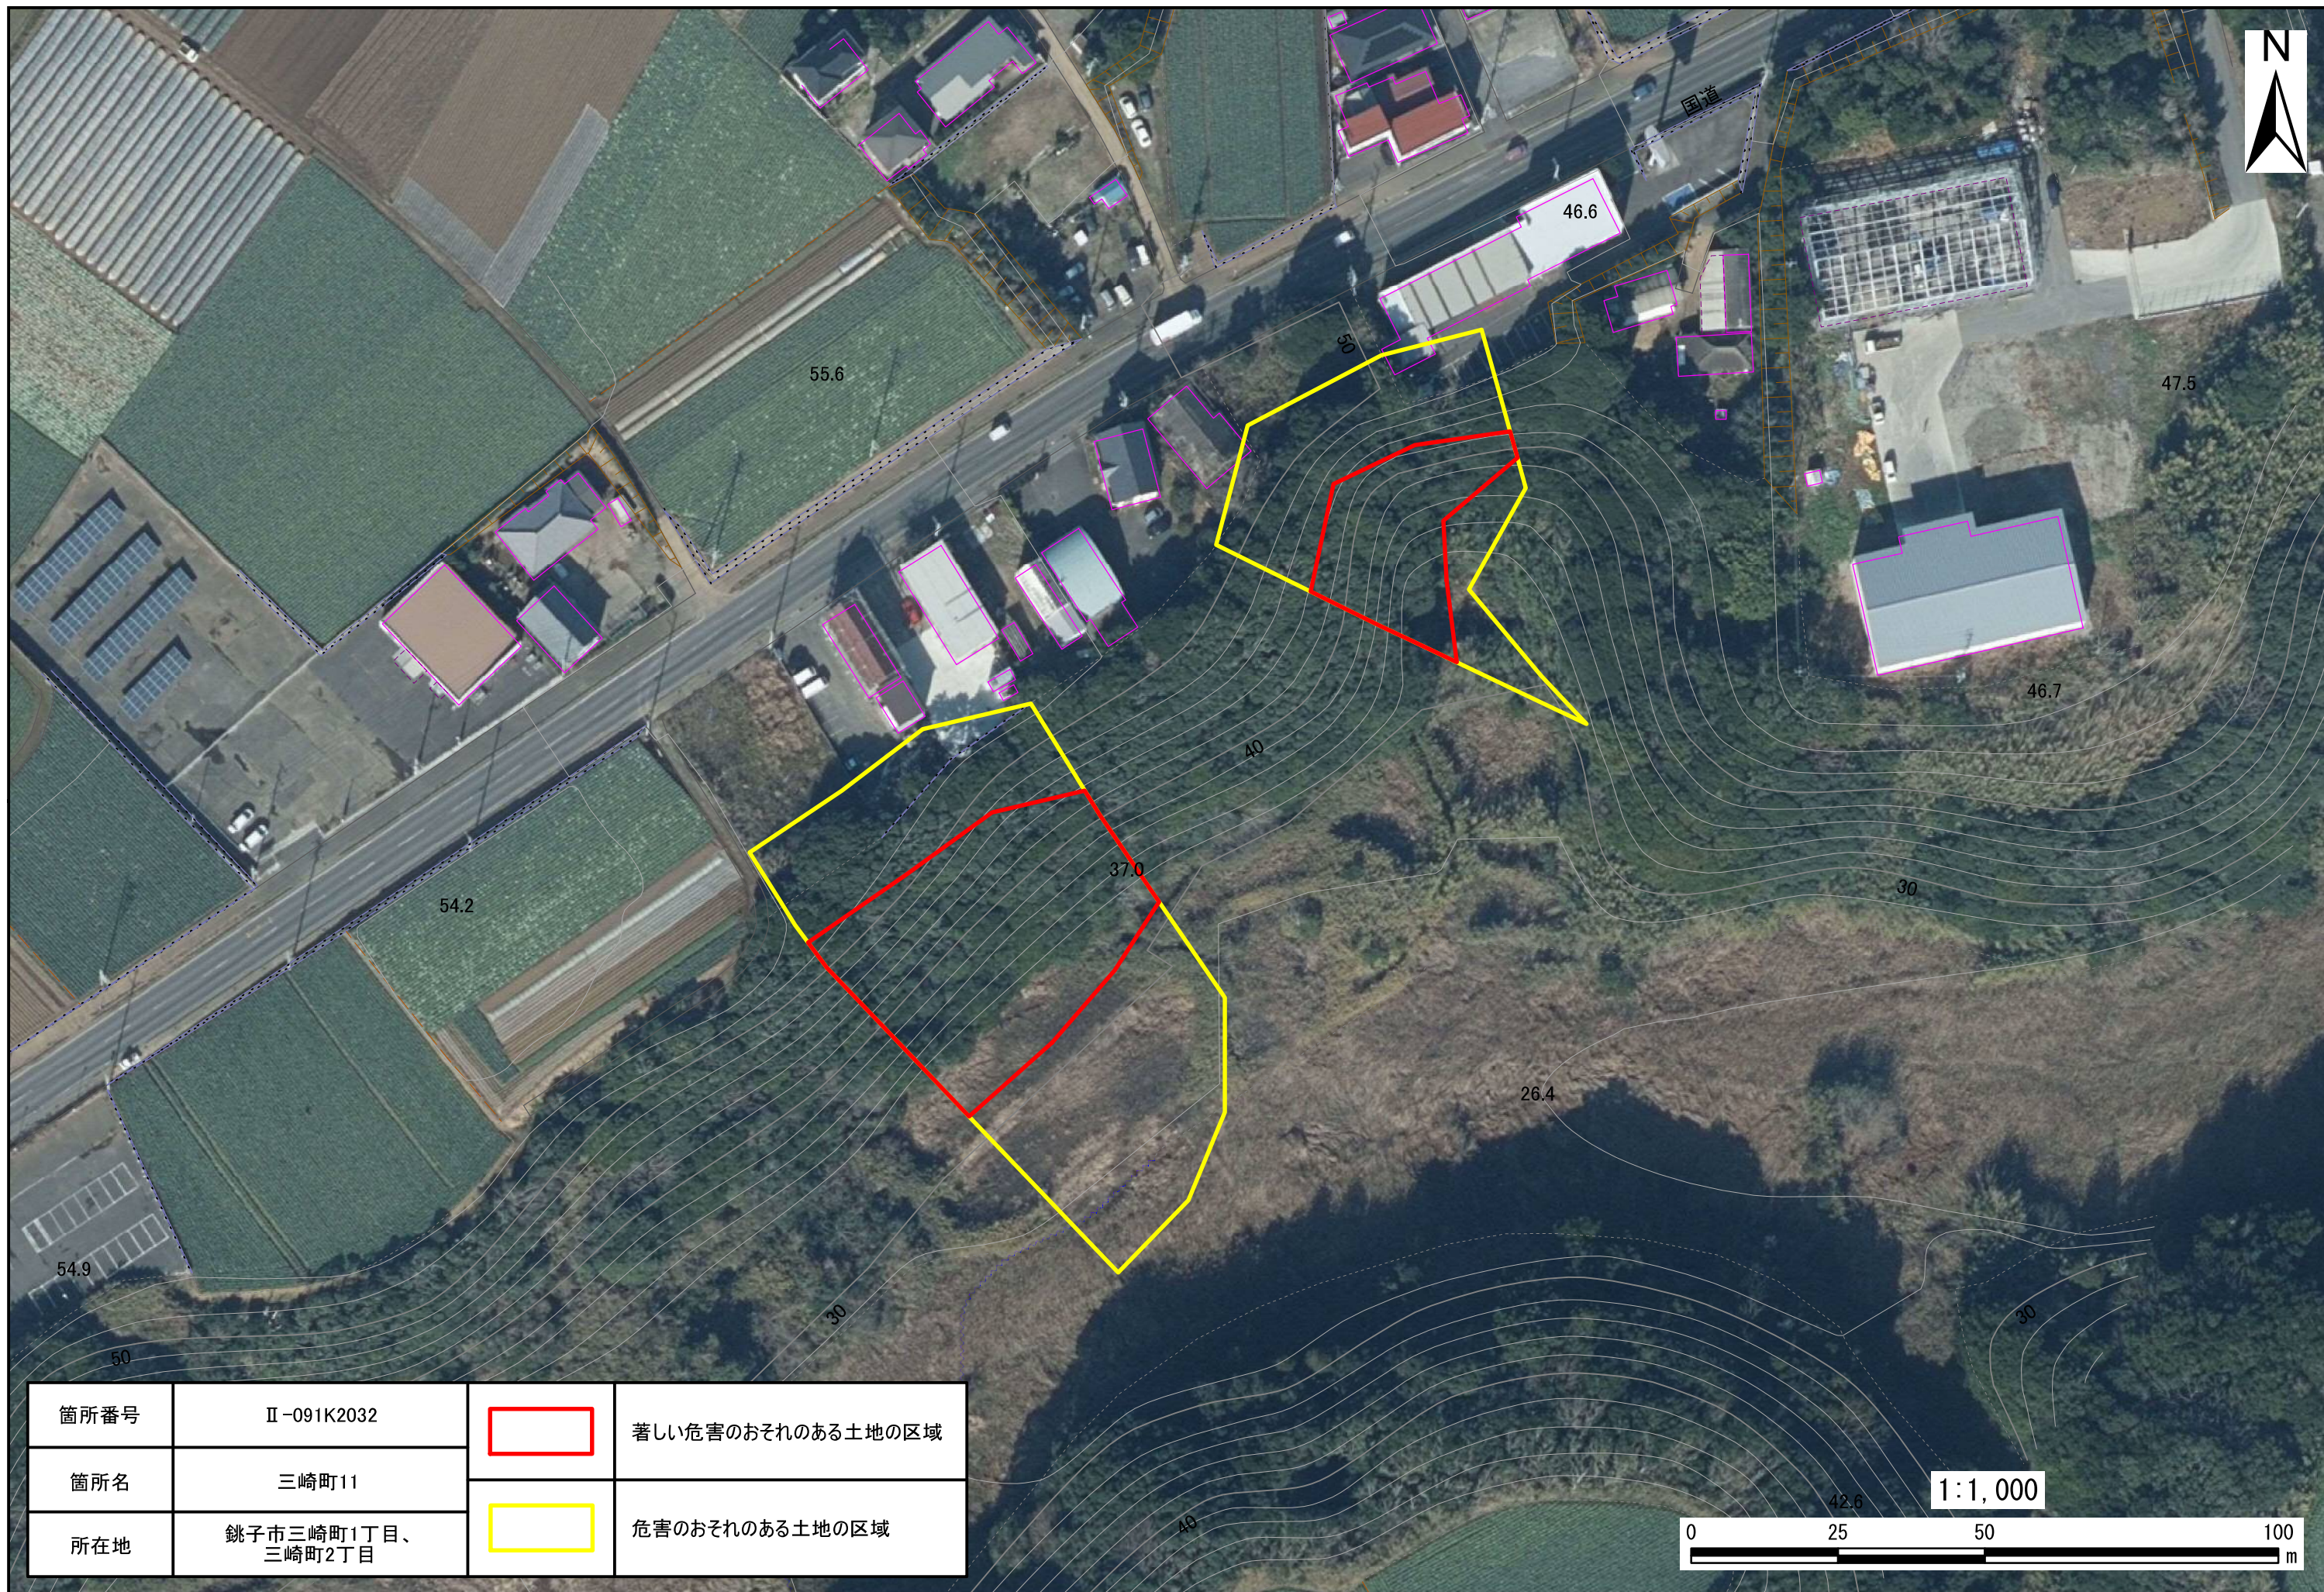

箇所番号	II-091K2032		著しい危害のおそれのある土地の区域
箇所名	三崎町11		危害のおそれのある土地の区域
所在地	銚子市三崎町1丁目、 三崎町2丁目		

箇所番号	II-091K2032		著しい危害のおそれのある土地の区域
箇所名	三崎町11		危害のおそれのある土地の区域
所在地	銚子市三崎町1丁目、 三崎町2丁目		