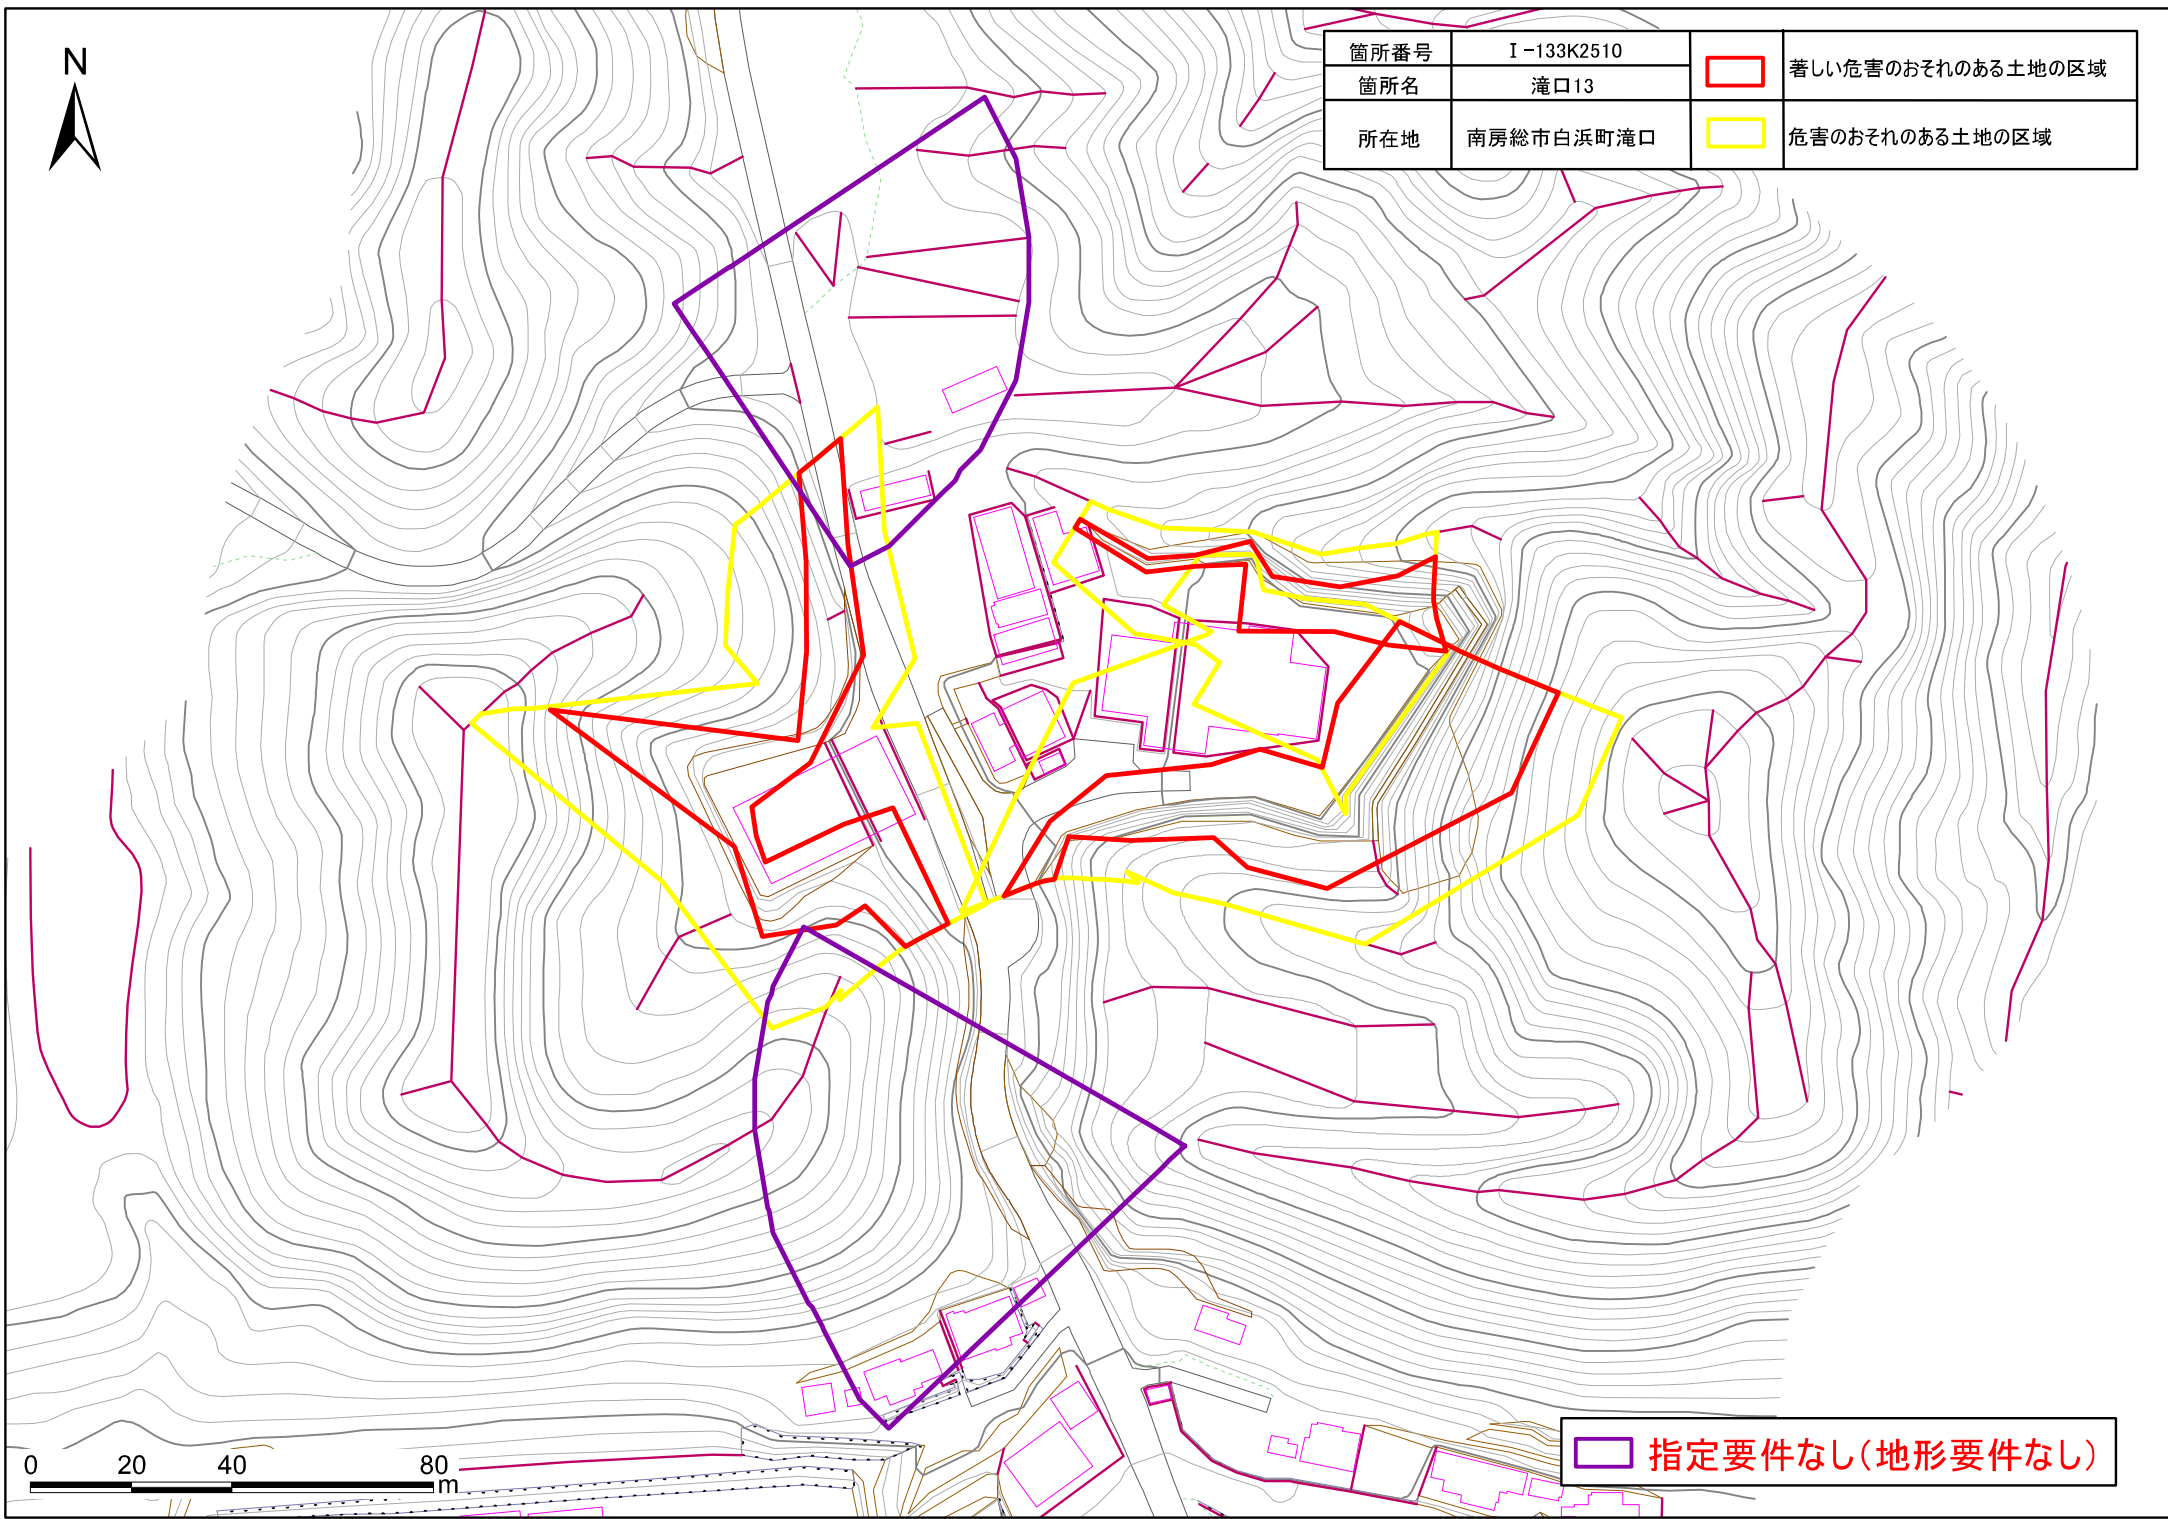

箇所番号	I-133K2510		著しい危害のおそれのある土地の区域
箇所名	滝口13		
所在地	南房総市白浜町滝口		危害のおそれのある土地の区域

 指定要件なし(地形要件なし)

土砂災害警戒区域・特別警戒区域図(急傾斜地の崩壊) 白浜町滝口地区

箇所番号	I-133K2510		著しい危害のおそれのある土地の区域
箇所名	滝口13		
所在地	南房総市白浜町滝口		危害のおそれのある土地の区域

 指定要件なし(地形要件なし)