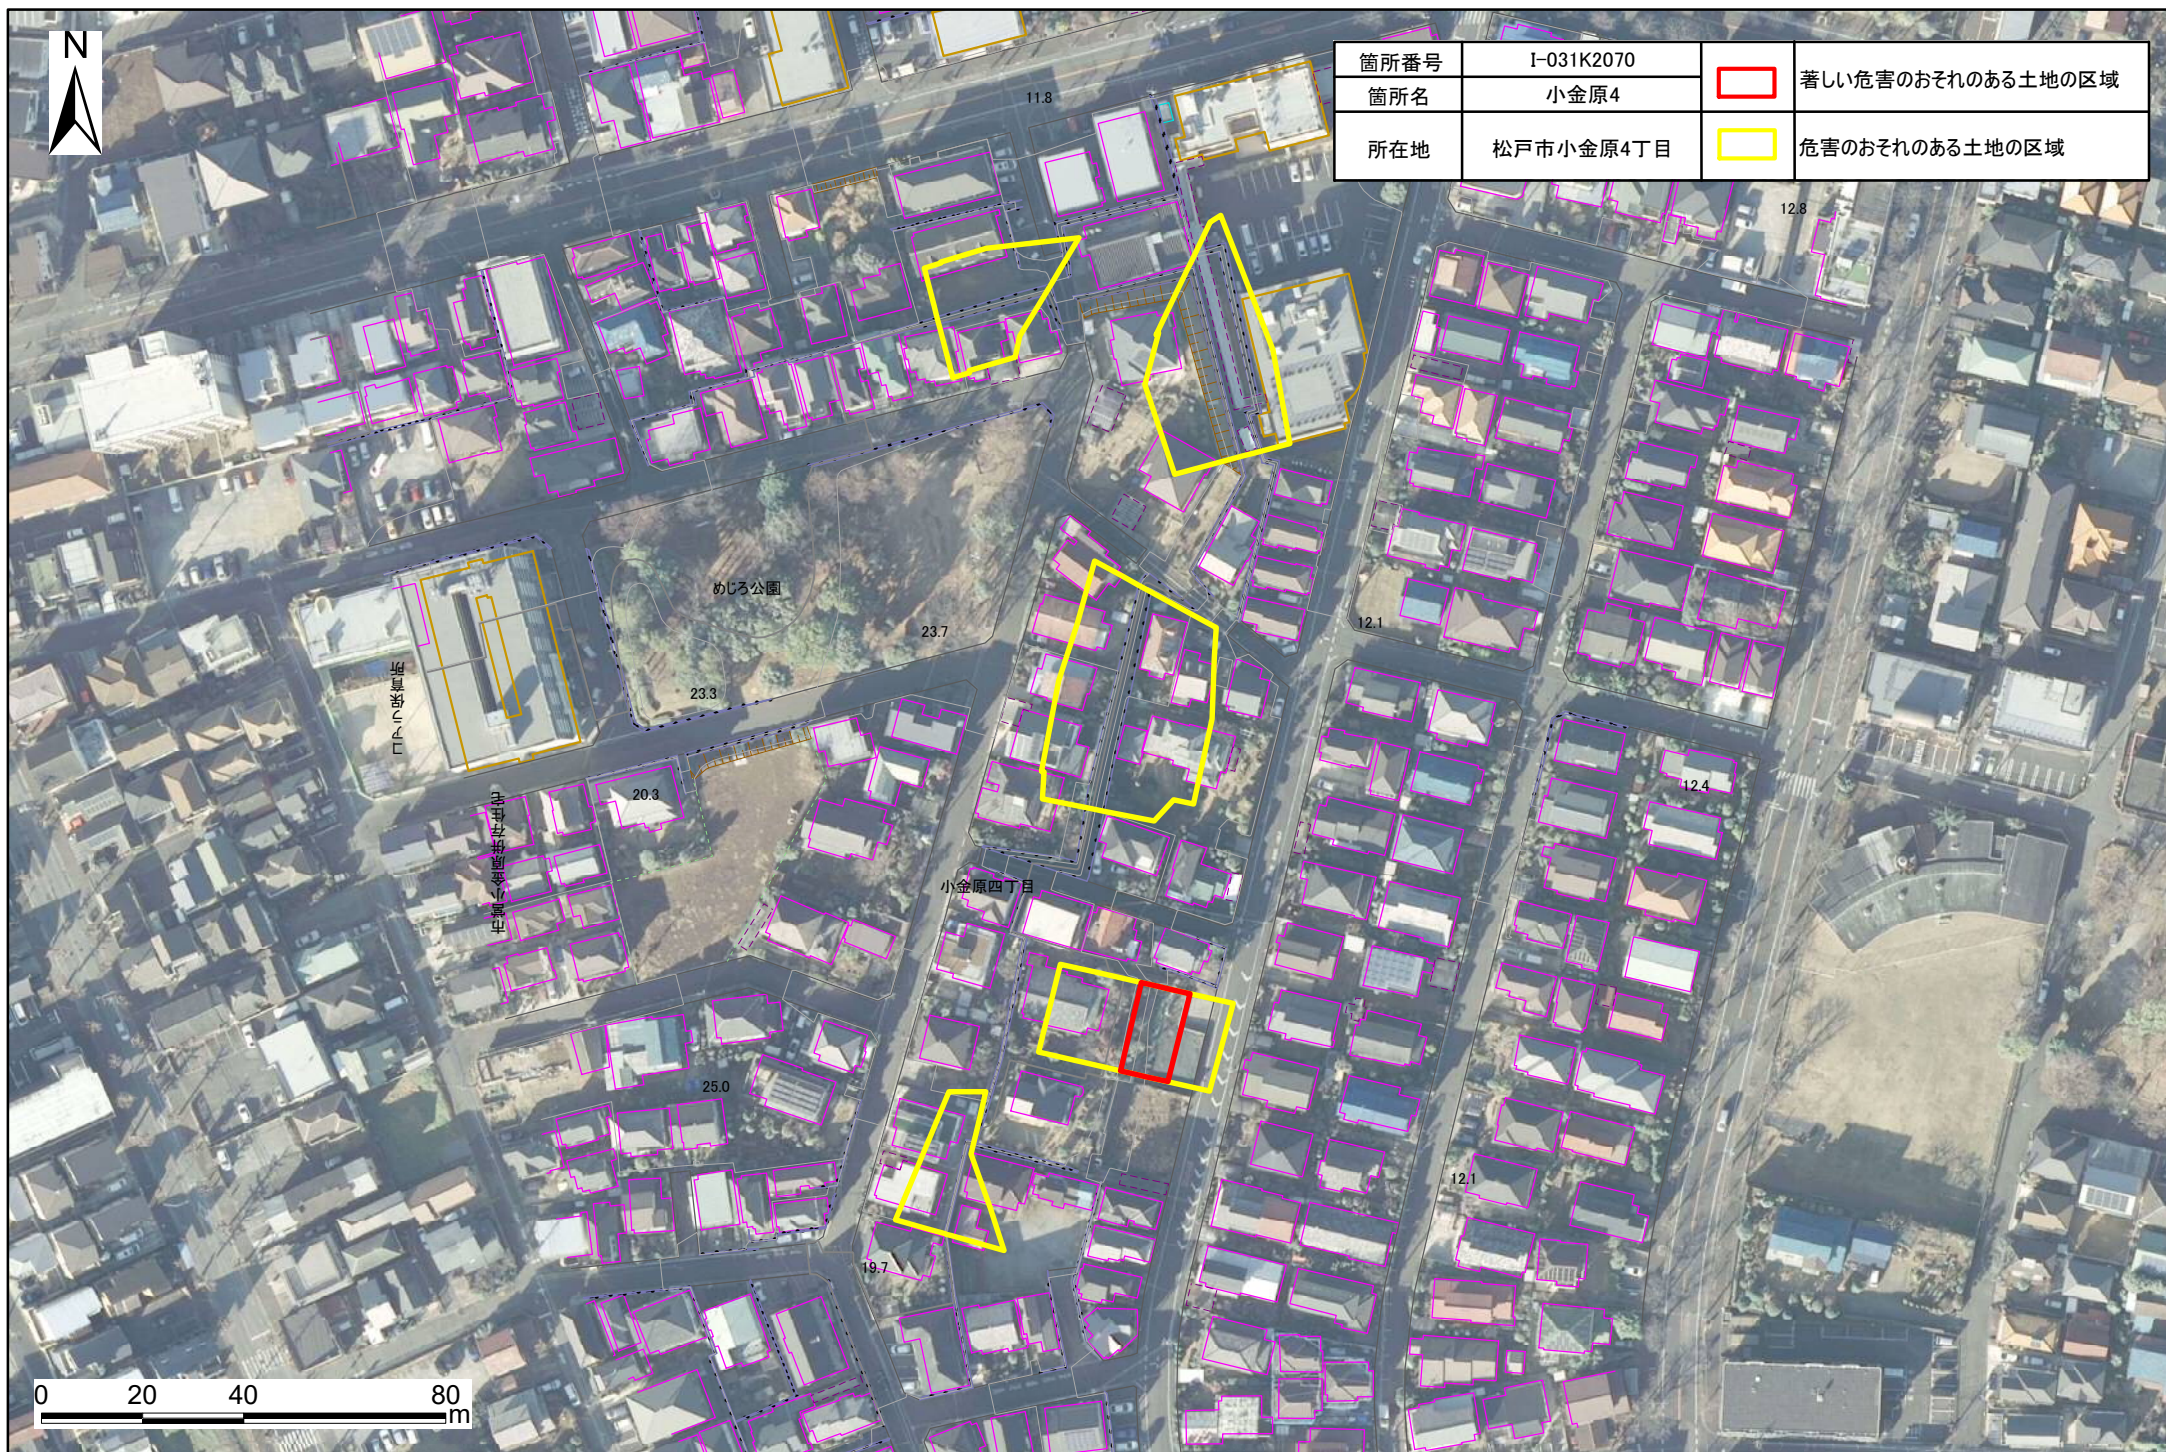

土砂災害警戒区域・特別警戒区域図(急傾斜地の崩壊) 小金原4丁目地区

箇所番号	I-031K2070		著しい危害のおそれのある土地の区域
箇所名	小金原4		
所在地	松戸市小金原4丁目		危害のおそれのある土地の区域

0 20 40 80 m

箇所番号	I-031K2070		著しい危害のおそれのある土地の区域
箇所名	小金原4		
所在地	松戸市小金原4丁目		危害のおそれのある土地の区域