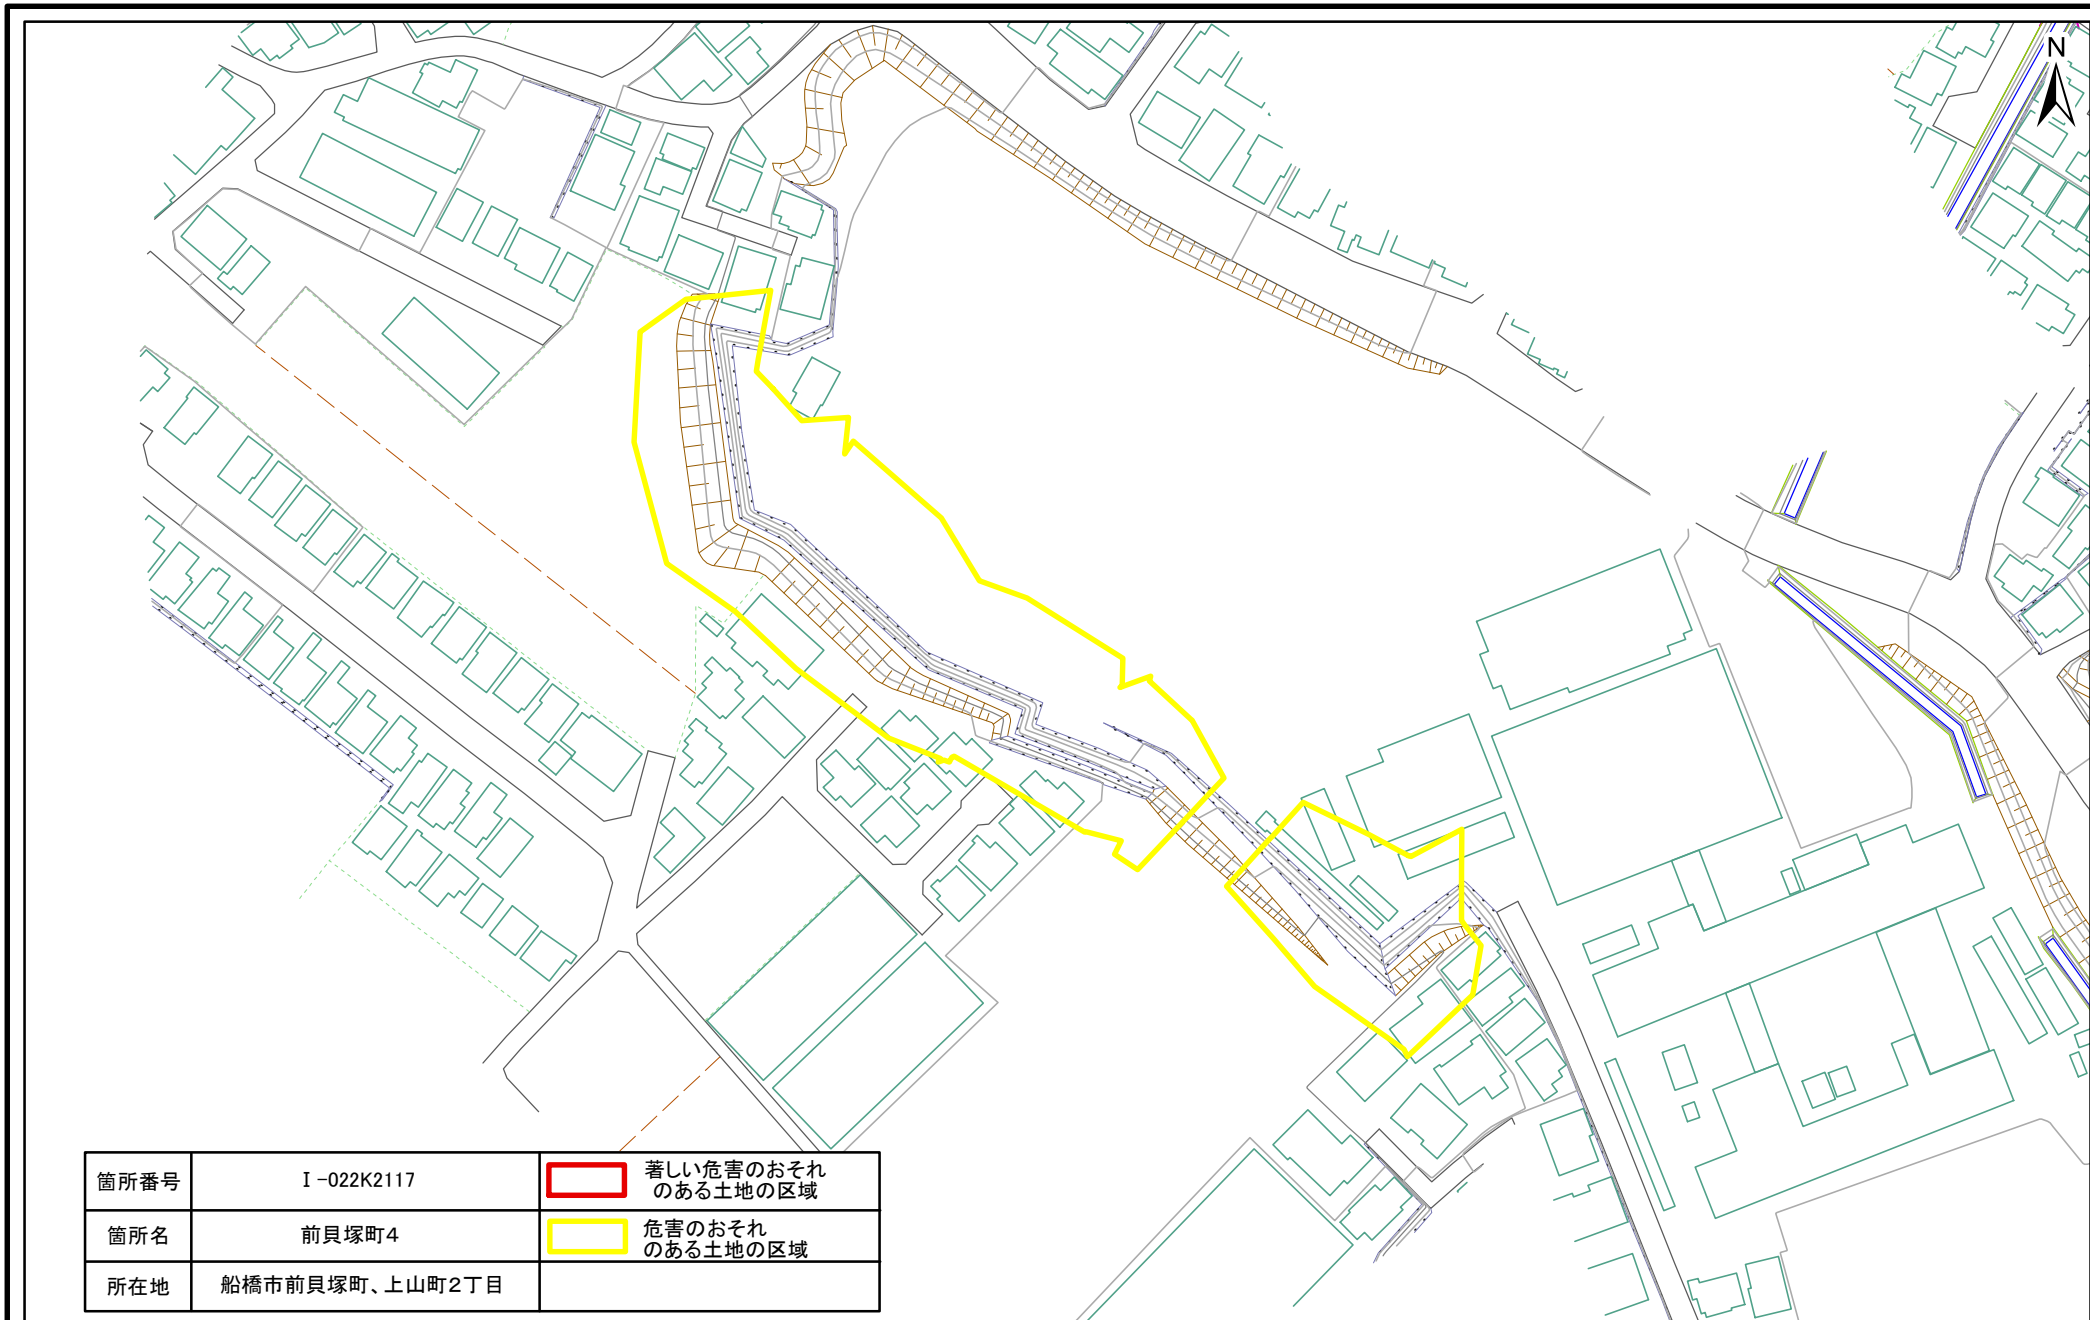

土砂災害警戒区域・特別警戒区域図(急傾斜地の崩壊) 前貝塚町4

箇所番号	I-022K2117	 著しい危険のおそれのある土地の区域
箇所名	前貝塚町4	 危険のおそれのある土地の区域
所在地	船橋市前貝塚町、上山町2丁目	

土砂災害警戒区域・特別警戒区域図(急傾斜地の崩壊) 前貝塚町4

箇所番号	I-022K2117	 著しい危害のおそれのある土地の区域
箇所名	前貝塚町4	 危険のおそれのある土地の区域
所在地	船橋市前貝塚町、上山町2丁目	