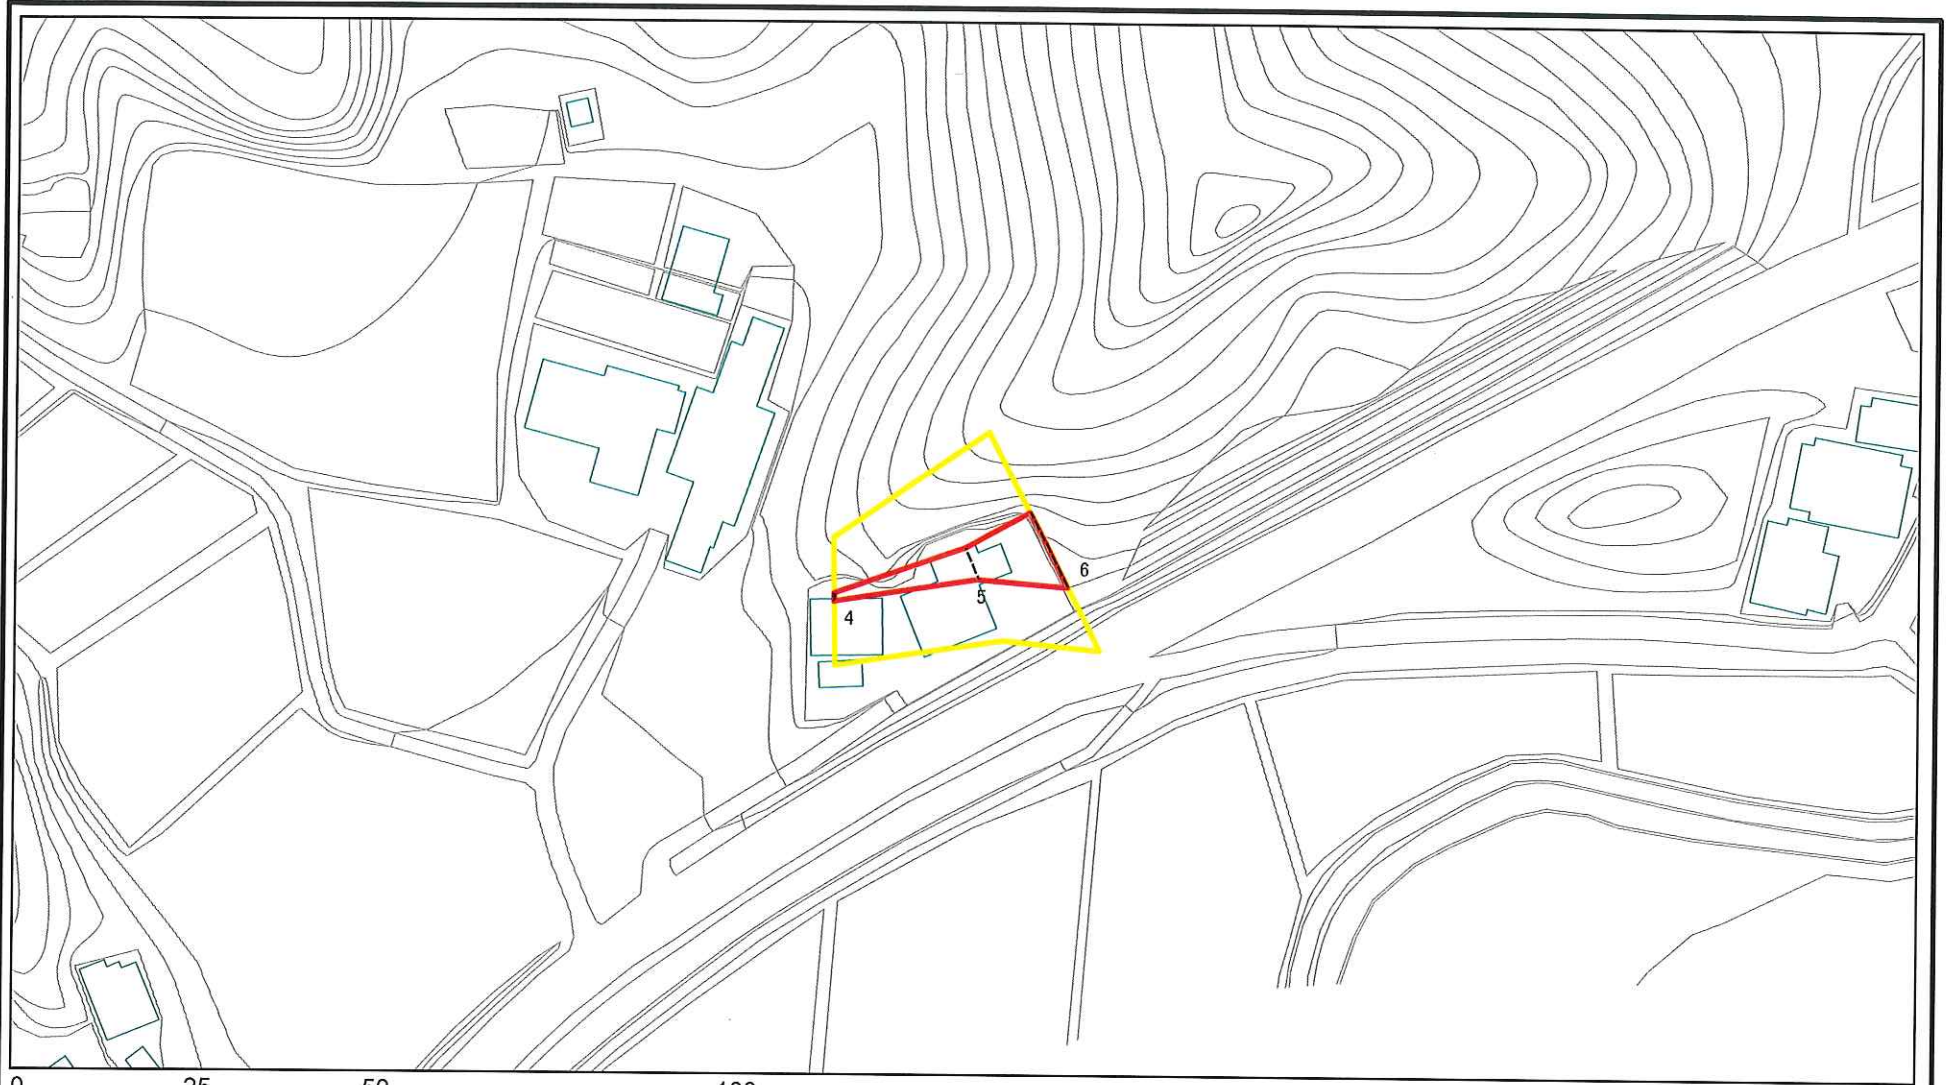

土砂災害警戒区域等の指定の告示に係る図書(様式2)(その2)

図中の数字は横断測線番号を示す

様式2(急) 土砂災害警戒区域・土砂災害特別警戒区域図(その2)	土砂災害防止法施行令第二条の基準に該当する区域		N 縮尺 1:1,000	自然現象の種類	急傾斜地の崩壊	箇所番号	II-3144
	土砂災害防止法施行令第三条の基準に該当する区域			告示番号	警戒区域:千葉県告示第210号 特別警戒区域:千葉県告示第221号	箇所名	佐貫10
	それ以外の区域			告示年月日	令和2年3月31日	所在地	長生郡睦沢町佐貫