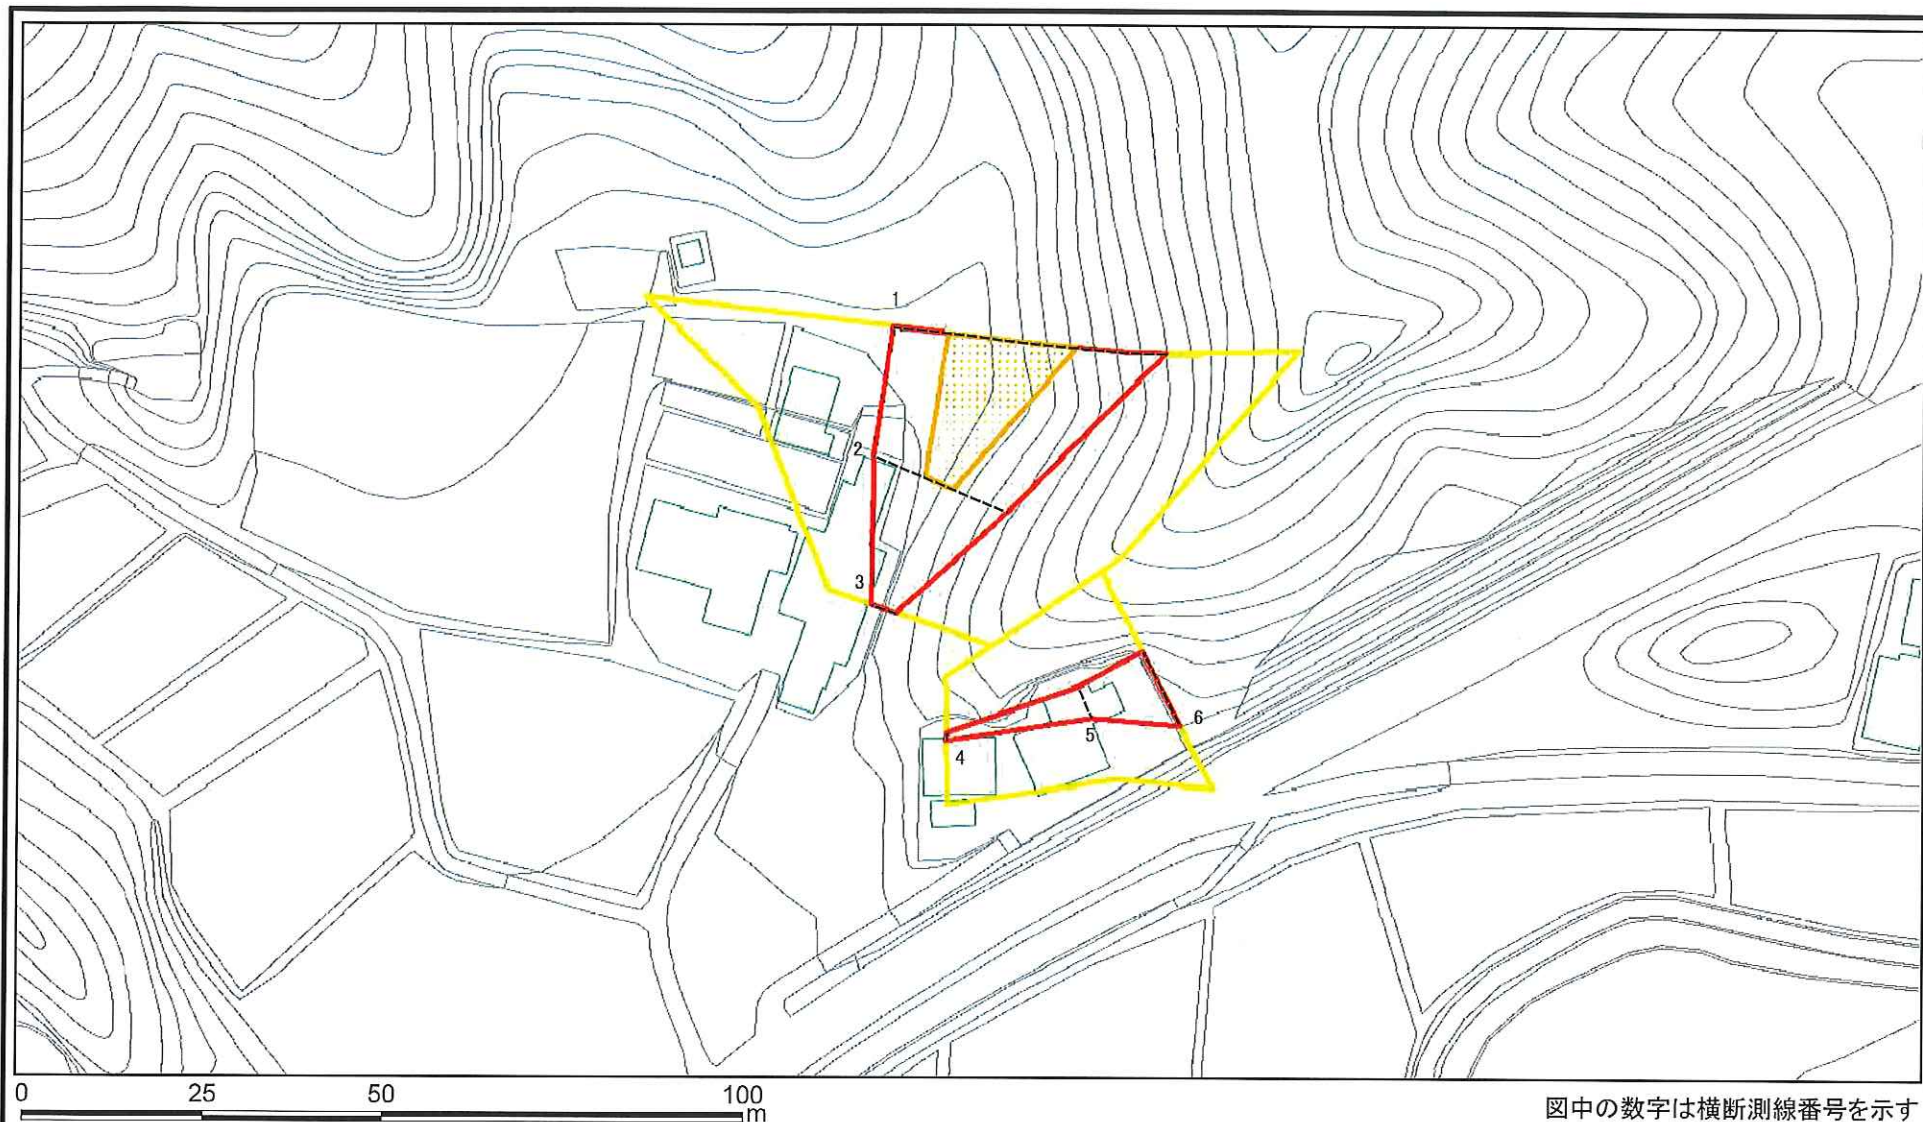

## 土砂災害警戒区域等の指定の告示に係る図書(様式1)

様式1(急) 土砂災害警戒区域・土砂災害特別警戒区域 位置図	自然現象の種類	急傾斜地の崩壊
	箇所番号	Ⅱ-3144
	箇所名	佐貫10
	所在地	長生郡睦沢町佐貫

この地図は、国土地理院長の承認を得て、同院発行の数値地図200000(地図画像)及び数値地図25000(地図画像)を複製したものである。(承認番号 平27情複、第609号)

# 土砂災害警戒区域等の指定の告示に係る図書(様式2)

図中の数字は横断測線番号を示す

様式2(急) 土砂災害警戒区域・土砂災害特別警戒区域 区域図	土砂災害防止法施行令第二条の基準に該当する区域		N	自然現象の種類	急傾斜地の崩壊	箇所番号	II-3144
	土砂災害防止法施行令第三条の基準に該当する区域			縮尺	告示番号	警戒区域:千葉県告示第210号 特別警戒区域:千葉県告示第221号	箇所名
	土砂等の(移動)高さが1m以下の場合、土砂等の移動による力が100kN/m <sup>2</sup> を超える区域		1:2,500		告示年月日	令和2年3月31日	所在地
	土砂等の堆積の高さが3mを超える区域						
	それ以外の区域						

# 土砂災害警戒区域等の指定の告示に係る図書(様式2)参考図

<b>様式2(急)</b> 土砂災害警戒区域・土砂災害特別警戒区域図(参考図)	土砂災害防止法施行令第二条の基準に該当する区域		N 縮尺 1:1,000	自然現象の種類	急傾斜地の崩壊	箇所番号	Ⅱ-3144
	土砂災害防止法施行令第三条の基準に該当する区域			告示番号	警戒区域:千葉県告示第210号 特別警戒区域:千葉県告示第221号	箇所名	佐貫10
	それ以外の区域			告示年月日	令和2年3月31日	所在地	長生郡睦沢町佐貫

# 土砂災害警戒区域等の指定の告示に係る図書(様式2)(その2)

図中の数字は横断測線番号を示す

様式2(急) 土砂災害警戒区域・土砂災害特別警戒区域図(その2)	土砂災害防止法施行令第二条の基準に該当する区域		N 縮尺 1:1,000	自然現象の種類	急傾斜地の崩壊	箇所番号	II-3144
	土砂災害防止法施行令第三条の基準に該当する区域			告示番号	警戒区域:千葉県告示第210号 特別警戒区域:千葉県告示第221号	箇所名	佐貫10
	それ以外の区域			告示年月日	令和2年3月31日	所在地	長生郡睦沢町佐貫