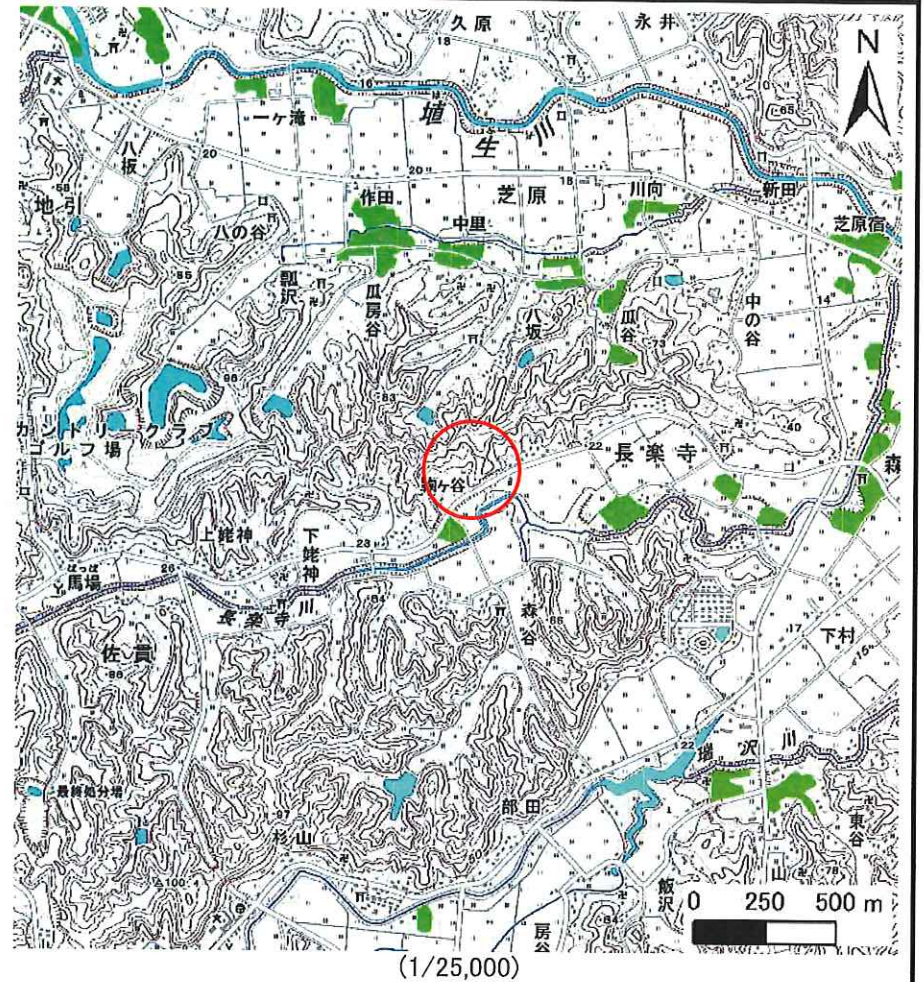

## 土砂災害警戒区域等の指定の告示に係る図書(様式1)

様式1(急) 土砂災害警戒区域・土砂災害特別警戒区域 位置図	自然現象の種類	急傾斜地の崩壊
	箇所番号	Ⅱ-3144
	箇所名	佐貫10
	所在地	長生郡睦沢町佐貫

この地図は、国土地理院長の承認を得て、同院発行の数値地図200000(地図画像)及び数値地図25000(地図画像)を複製したものである。(承認番号 平27情複、第609号)

# 土砂災害警戒区域等の指定の告示に係る図書(様式2)

図中の数字は横断測線番号を示す

様式2(急) 土砂災害警戒区域・土砂災害特別警戒区域 区域図	土砂災害防止法施行令第二条の基準に該当する区域		N	自然現象の種類	急傾斜地の崩壊	箇所番号	II-3144
	土砂災害防止法施行令第三条の基準に該当する区域			縮尺	告示番号	警戒区域:千葉県告示第210号 特別警戒区域:千葉県告示第221号	箇所名
	土砂等の(移動)高さが1m以下の場合、土砂等の移動による力が100kN/m <sup>2</sup> を超える区域		1:2,500		告示年月日	令和2年3月31日	所在地
	土砂等の堆積の高さが3mを超える区域						
	それ以外の区域						

# 土砂災害警戒区域等の指定の告示に係る図書(様式2)参考図

<b>様式2(急)</b> 土砂災害警戒区域・土砂災害特別警戒区域図(参考図)	土砂災害防止法施行令第二条の基準に該当する区域		N 縮尺 1:1,000	自然現象の種類	急傾斜地の崩壊	箇所番号	Ⅱ-3144
	土砂災害防止法施行令第三条の基準に該当する区域			告示番号	警戒区域:千葉県告示第210号 特別警戒区域:千葉県告示第221号	箇所名	佐貫10
	それ以外の区域			告示年月日	令和2年3月31日	所在地	長生郡睦沢町佐貫

# 土砂災害警戒区域等の指定の告示に係る図書(様式2)(その2)

図中の数字は横断測線番号を示す

様式2(急) 土砂災害警戒区域・土砂災害特別警戒区域図(その2)	土砂災害防止法施行令第二条の基準に該当する区域		N 縮尺 1:1,000	自然現象の種類	急傾斜地の崩壊	箇所番号	II-3144
	土砂災害防止法施行令第三条の基準に該当する区域			告示番号	警戒区域:千葉県告示第210号 特別警戒区域:千葉県告示第221号	箇所名	佐貫10
	それ以外の区域			告示年月日	令和2年3月31日	所在地	長生郡睦沢町佐貫