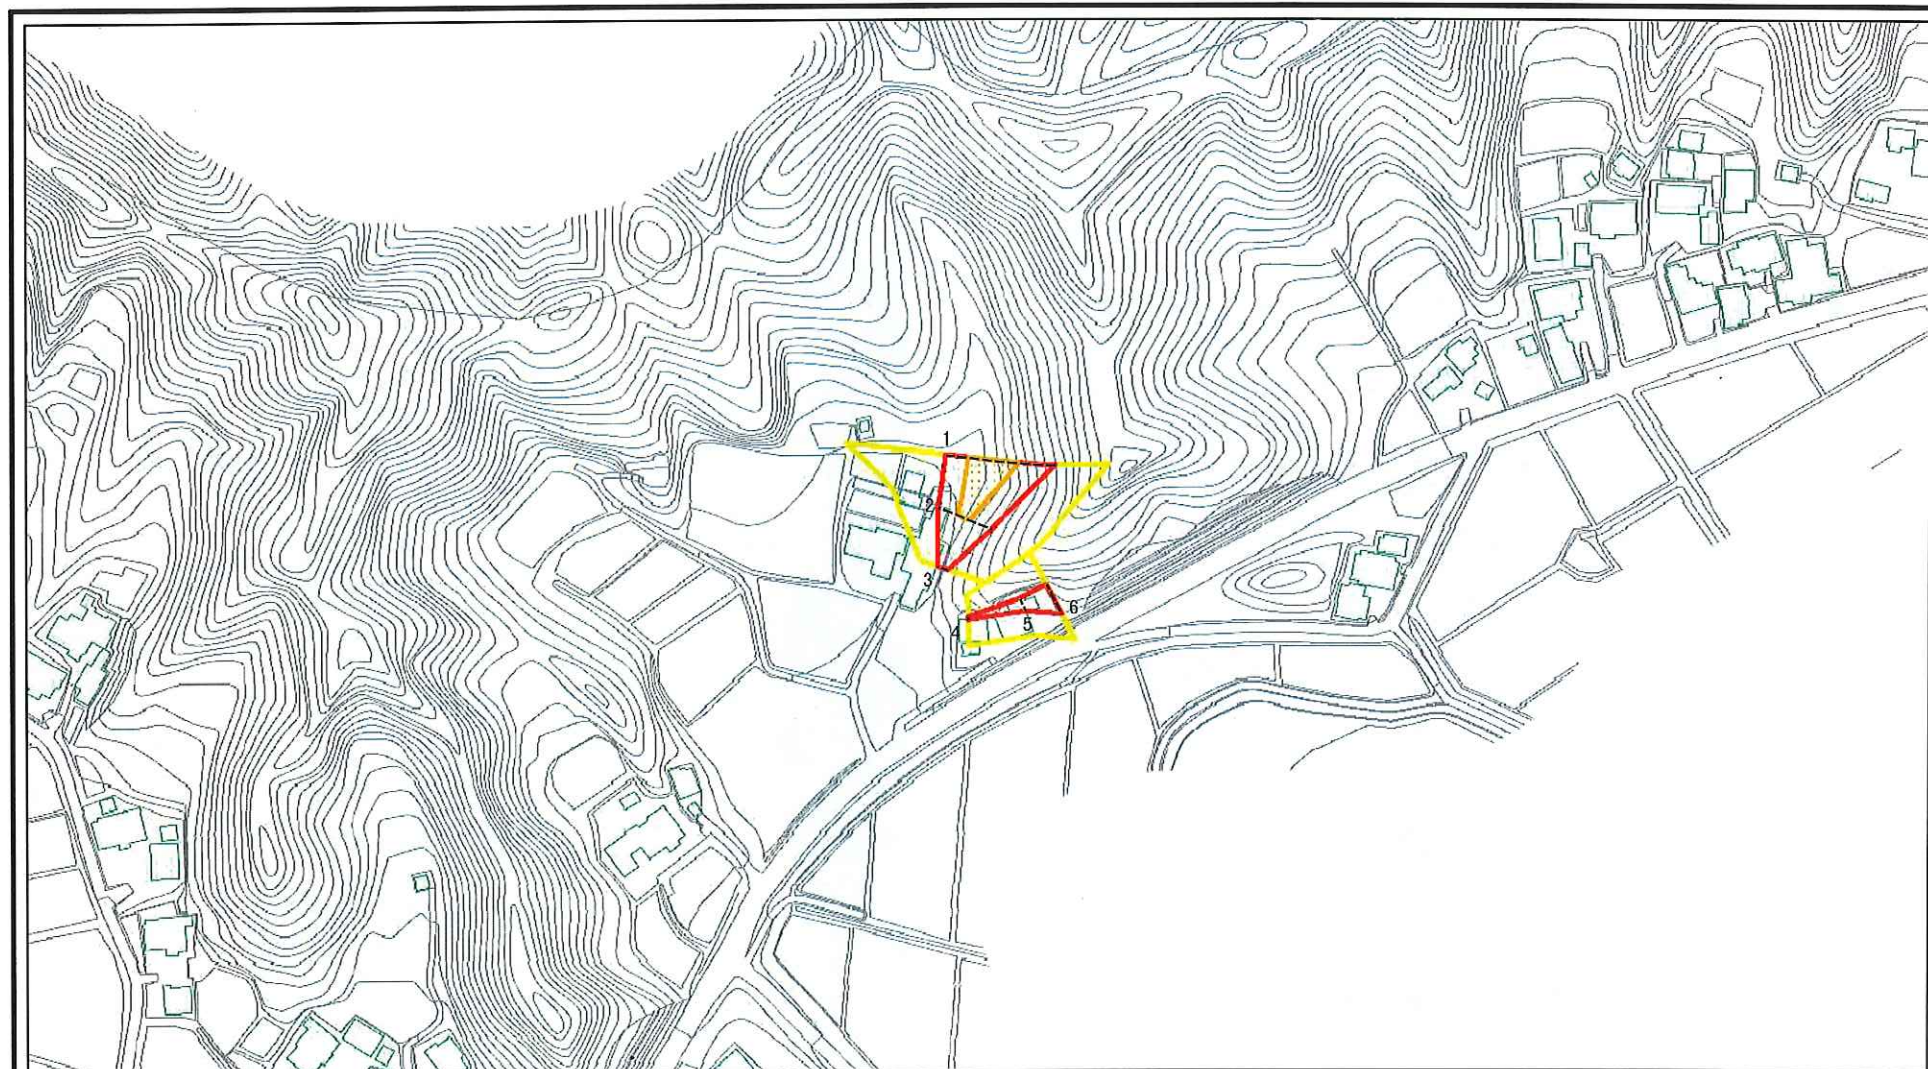

## 土砂災害警戒区域等の指定の告示に係る図書(様式1)

様式1(急) 土砂災害警戒区域・土砂災害特別警戒区域 位置図	自然現象の種類	急傾斜地の崩壊
	箇所番号	Ⅱ-3144
	箇所名	佐貫10
	所在地	長生郡睦沢町佐貫

この地図は、国土地理院長の承認を得て、同院発行の数値地図200000(地図画像)及び数値地図25000(地図画像)を複製したものである。(承認番号 平27情複、第609号)

# 土砂災害警戒区域等の指定の告示に係る図書(様式2)

図中の数字は横断測線番号を示す

様式2(急) 土砂災害警戒区域・土砂災害特別警戒区域 区域図	土砂災害防止法施行令第二条の基準に該当する区域		N	自然現象の種類	急傾斜地の崩壊	箇所番号	II-3144
	土砂災害防止法施行令第三条の基準に該当する区域			縮尺	告示番号	警戒区域:千葉県告示第210号 特別警戒区域:千葉県告示第221号	箇所名
	土砂等の(移動)高さが1m以下の場合、土砂等の移動による力が100kN/m <sup>2</sup> を超える区域		1:2,500		告示年月日	令和2年3月31日	所在地
	土砂等の堆積の高さが3mを超える区域						
	それ以外の区域						

# 土砂災害警戒区域等の指定の告示に係る図書(様式2)参考図

<b>様式2(急)</b> 土砂災害警戒区域・土砂災害特別警戒区域図(参考図)	土砂災害防止法施行令第二条の基準に該当する区域		N 縮尺 1:1,000	自然現象の種類	急傾斜地の崩壊	箇所番号	Ⅱ-3144
	土砂災害防止法施行令第三条の基準に該当する区域			告示番号	警戒区域:千葉県告示第210号 特別警戒区域:千葉県告示第221号	箇所名	佐貫10
	それ以外の区域			告示年月日	令和2年3月31日	所在地	長生郡睦沢町佐貫

# 土砂災害警戒区域等の指定の告示に係る図書(様式2)(その2)

図中の数字は横断測線番号を示す

様式2(急) 土砂災害警戒区域・土砂災害特別警戒区域図(その2)	土砂災害防止法施行令第二条の基準に該当する区域		N 縮尺 1:1,000	自然現象の種類	急傾斜地の崩壊	箇所番号	II-3144
	土砂災害防止法施行令第三条の基準に該当する区域			告示番号	警戒区域:千葉県告示第210号 特別警戒区域:千葉県告示第221号	箇所名	佐貫10
	それ以外の区域			告示年月日	令和2年3月31日	所在地	長生郡睦沢町佐貫