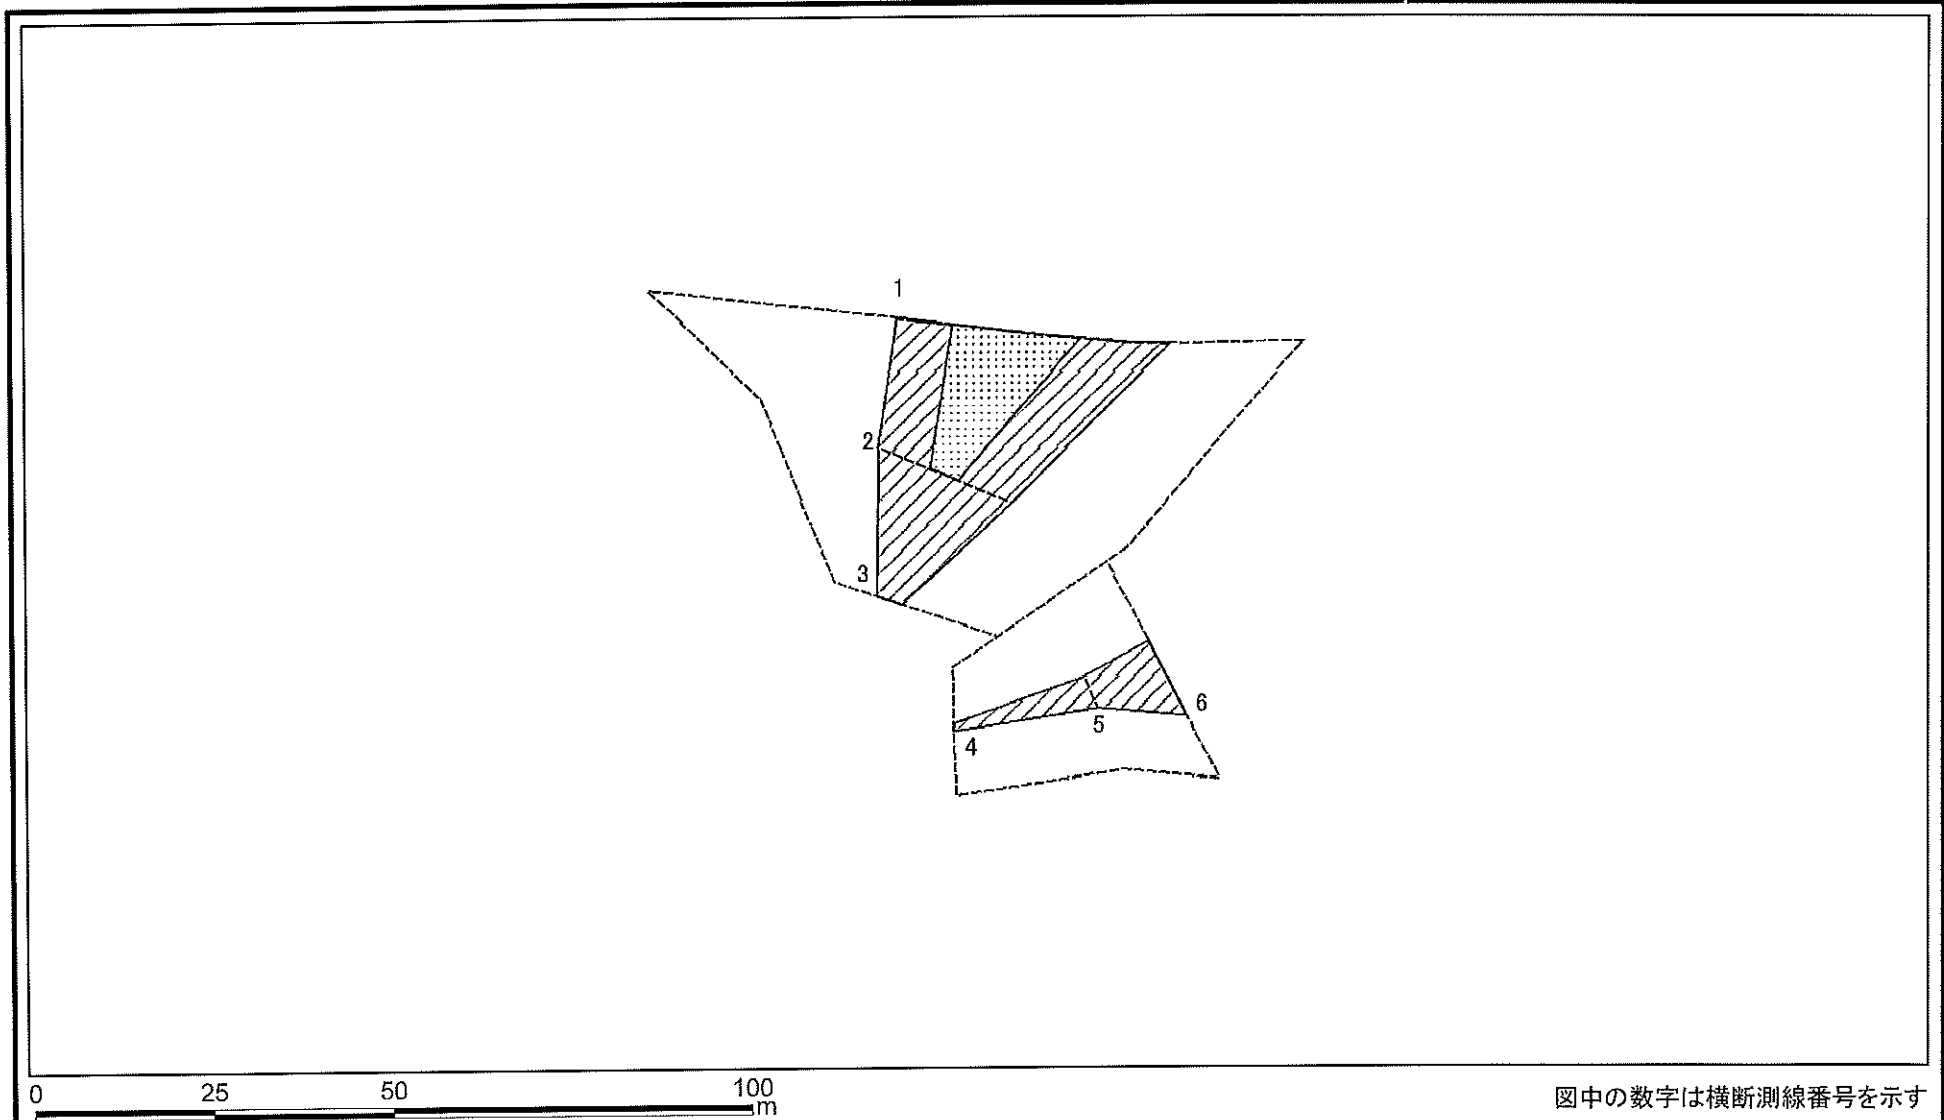

土砂災害警戒区域等の指定の告示に係る図書(様式2-1)

様式2-1(急) 土砂災害特別警戒区域の区域区分図 (急傾斜地の崩壊に伴う土石などの移動により建築物の地上部に作用すると想定される力)〈力区分:移動〉	土砂災害防止法施行令第2条の基準に該当する区域		N 縮尺 1:1,000	自然現象の種類	急傾斜地の崩壊	箇所番号	II-3144
	土砂災害防止法施行令第3条の基準に該当する区域			告示番号	警戒区域:千葉県告示第210号 特別警戒区域:千葉県告示第221号	箇所名	佐貫10
	それ以外の区域			告示年月日	令和2年3月31日	所在地	長生郡睦沢町佐貫