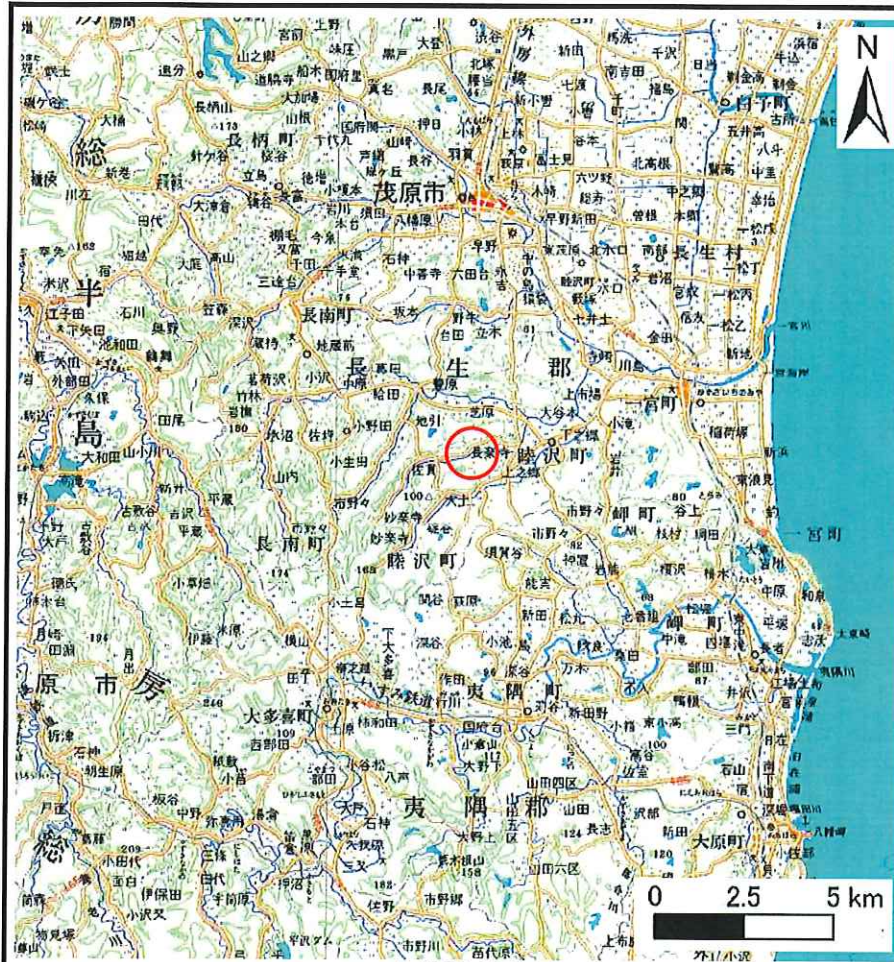

## 土砂災害警戒区域等の指定の告示に係る図書(様式1)

様式1(急) 土砂災害警戒区域・土砂災害特別警戒区域 位置図	自然現象の種類	急傾斜地の崩壊
	箇所番号	Ⅱ-3144
	箇所名	佐貫10
	所在地	長生郡睦沢町佐貫

この地図は、国土地理院長の承認を得て、同院発行の数値地図200000(地図画像)及び数値地図25000(地図画像)を複製したものである。(承認番号 平27情複、第609号)

# 土砂災害警戒区域等の指定の告示に係る図書(様式2)

図中の数字は横断測線番号を示す

様式2(急) 土砂災害警戒区域・土砂災害特別警戒区域 区域図	土砂災害防止法施行令第二条の基準に該当する区域		N	自然現象の種類	急傾斜地の崩壊	箇所番号	II-3144
	土砂災害防止法施行令第三条の基準に該当する区域			縮尺	告示番号	警戒区域:千葉県告示第210号 特別警戒区域:千葉県告示第221号	箇所名
	土砂等の(移動)高さが1m以下の場合、土砂等の移動による力が100kN/m <sup>2</sup> を超える区域		1:2,500		告示年月日	令和2年3月31日	所在地
	土砂等の堆積の高さが3mを超える区域						
	それ以外の区域						

# 土砂災害警戒区域等の指定の告示に係る図書(様式2)参考図

<b>様式2(急)</b> 土砂災害警戒区域・土砂災害特別警戒区域図(参考図)	土砂災害防止法施行令第二条の基準に該当する区域		N 縮尺 1:1,000	自然現象の種類	急傾斜地の崩壊	箇所番号	Ⅱ-3144
	土砂災害防止法施行令第三条の基準に該当する区域			告示番号	警戒区域:千葉県告示第210号 特別警戒区域:千葉県告示第221号	箇所名	佐貫10
	それ以外の区域			告示年月日	令和2年3月31日	所在地	長生郡睦沢町佐貫

# 土砂災害警戒区域等の指定の告示に係る図書(様式2)(その2)

図中の数字は横断測線番号を示す

様式2(急) 土砂災害警戒区域・土砂災害特別警戒区域図(その2)	土砂災害防止法施行令第二条の基準に該当する区域		N 縮尺 1:1,000	自然現象の種類	急傾斜地の崩壊	箇所番号	II-3144
	土砂災害防止法施行令第三条の基準に該当する区域			告示番号	警戒区域:千葉県告示第210号 特別警戒区域:千葉県告示第221号	箇所名	佐貫10
	それ以外の区域			告示年月日	令和2年3月31日	所在地	長生郡睦沢町佐貫