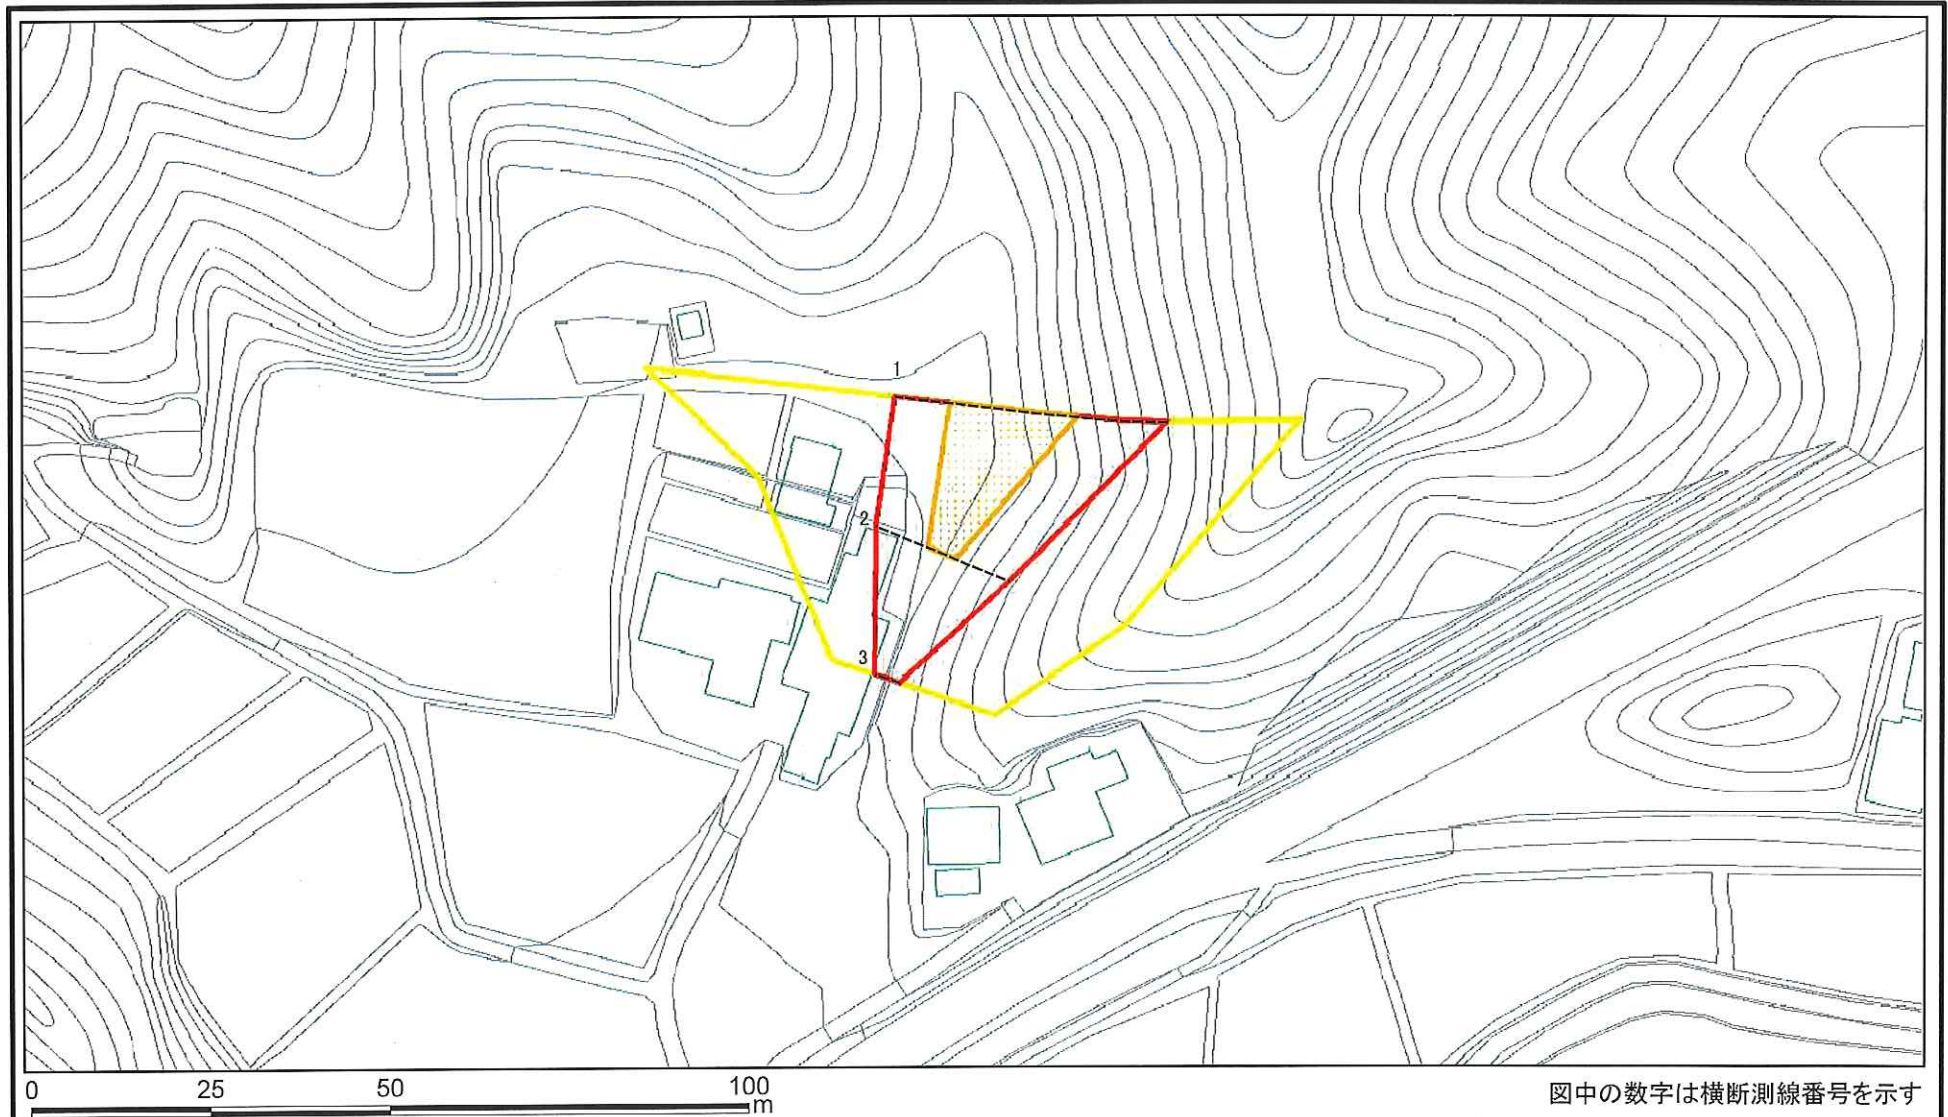

土砂災害警戒区域等の指定の告示に係る図書(様式2)(その1)

様式2(急) 土砂災害警戒区域・土砂災害特別警戒区域 区域図(その1)	土砂災害防止法施行令第二条の基準に該当する区域		N	自然現象の種類	急傾斜地の崩壊	箇所番号	II-3144	
	土砂災害防止法施行令第三条の基準に該当する区域			縮尺	告示番号	警戒区域: 千葉県告示第210号 特別警戒区域: 千葉県告示第221号	箇所名	佐貫10
	土砂等の(移動)高さが1m以下の場合、土砂等の移動による力が100kN/mを超える区域		1:1,000		告示年月日	令和2年3月31日	所在地	長生郡睦沢町佐貫
	土砂等の堆積の高さが3mを超える区域							
	それ以外の区域