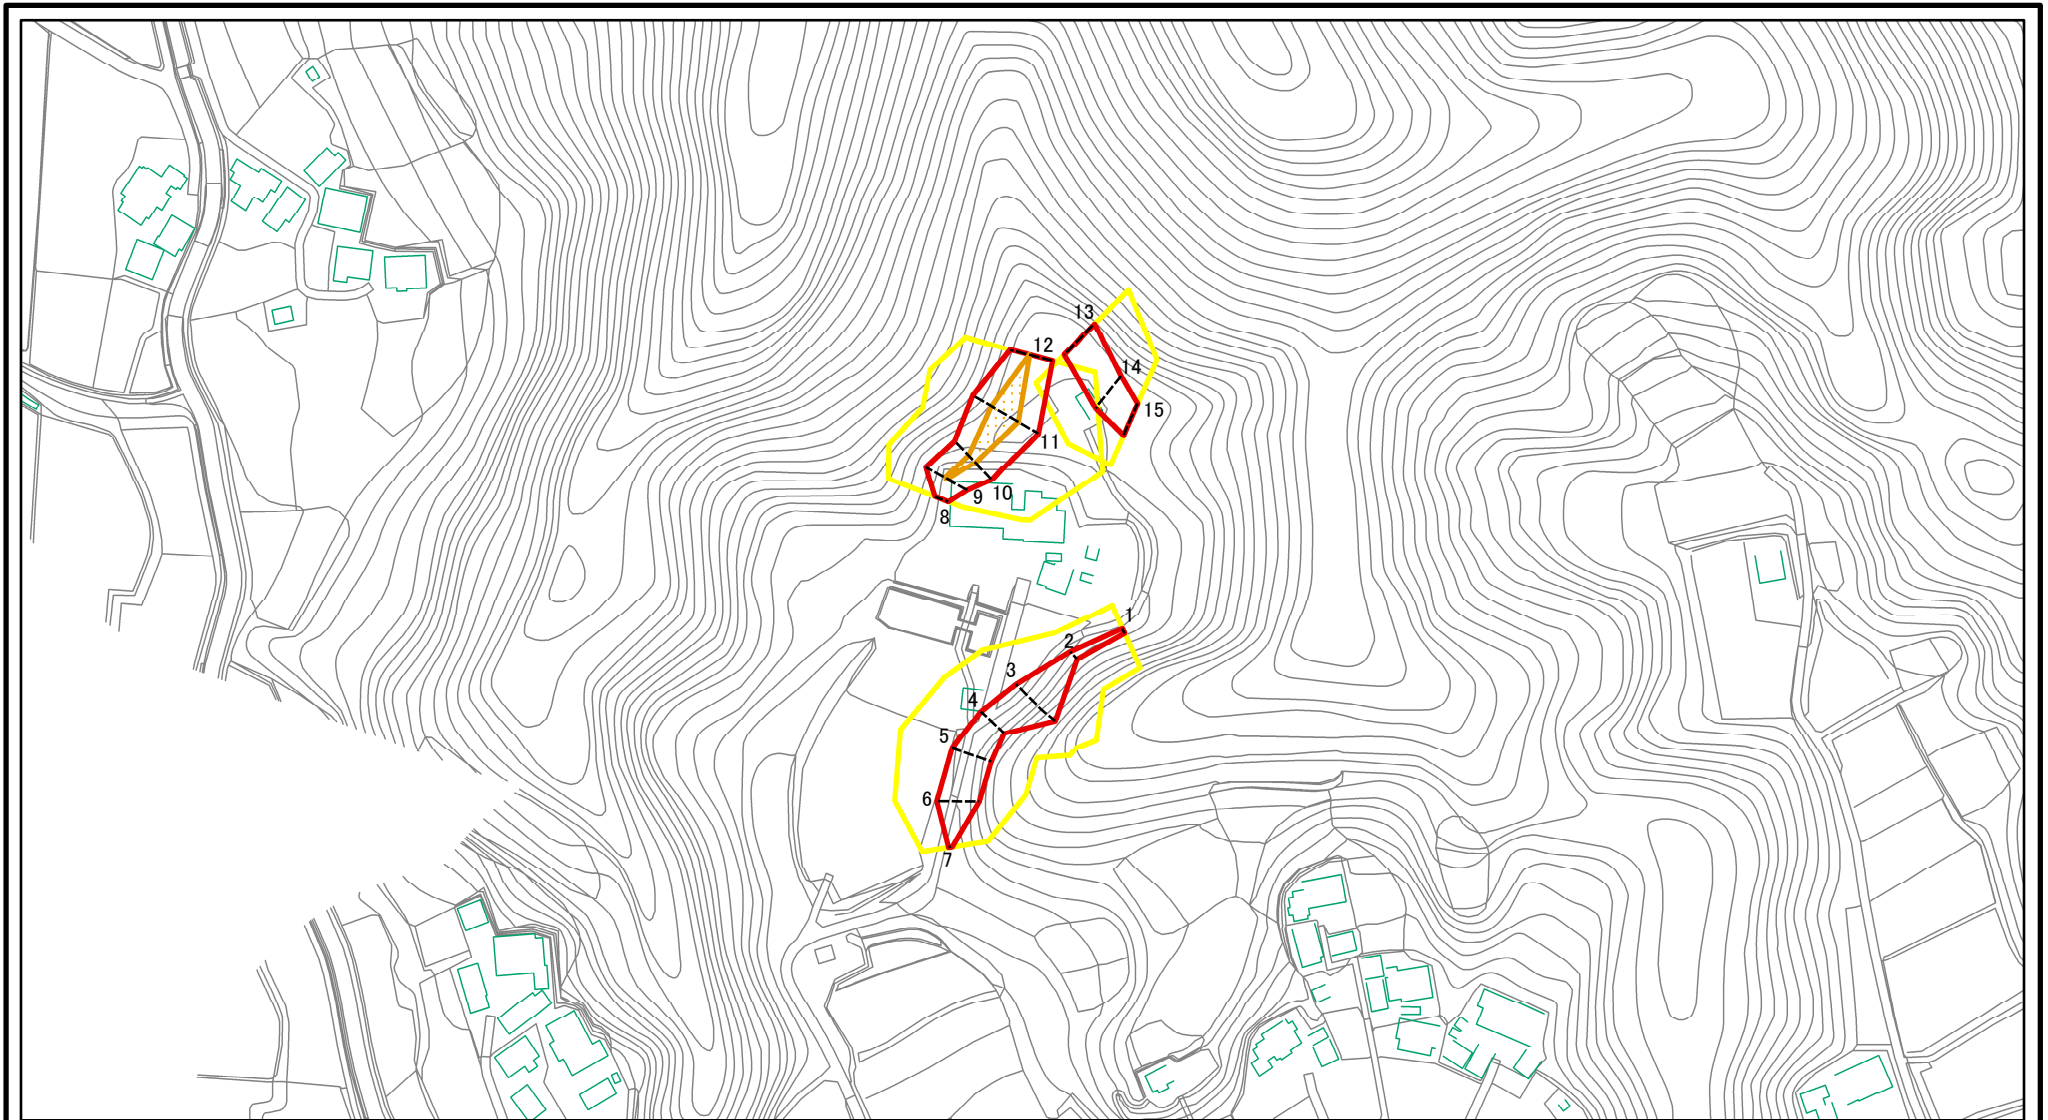

土砂災害警戒区域等の指定の告示に係る図書(様式1)

(1/200,000)

(1/25,000)

様式1(急) 土砂災害警戒区域・土砂災害特別警戒区域 位置図	自然現象の種類	急傾斜地の崩壊
	箇所番号	Ⅱ-133K2251
	箇所名	珠師ヶ谷21
	所在地	南房総市珠師ヶ谷

「測量法に基づく国土地理院長承認(複製)R 5JHf 51」本製品を複製する場合には、国土地理院の長の承認を得なければならない。」

土砂災害警戒区域等の指定の告示に係る図書(様式2)

図中の数字は横断測線番号を示す

様式2(急)

土砂災害警戒区域・土砂災害特別警戒区域
区域図(その1)

土砂災害防止法施行令第二条の基準に該当する区域	
土砂災害防止法施行令第三条の基準に該当する区域	
それ以外の区域	

縮尺
1:2,500

自然現象の種類	急傾斜地の崩壊
告示番号	
告示年月日	

箇所番号	II-133K2251
箇所名	珠師ヶ谷21
所在地	南房総市珠師ヶ谷

土砂災害警戒区域等の指定の告示に係る図書(様式2)参考図

図中の数字は横断測線番号を示す

様式2(急) 土砂災害警戒区域・土砂災害特別警戒区域 区域図(参考図)	土砂災害防止法施行令第二条の基準に該当する区域		N 縮尺 1:1,000	自然現象の種類	急傾斜地の崩壊	箇所番号	II-133K2251
	土砂災害防止法施行令第三条の基準に該当する区域			告示番号		箇所名	珠師ヶ谷21
	土砂等の(移動)高さが1m以下の場合、土砂等の移動による力が100kN/mを超える区域			告示年月日		所在地	南房総市珠師ヶ谷
	土砂等の堆積の高さが3mを超える区域						
それ以外の区域							

土砂災害警戒区域等の指定の告示に係る図書(様式2-1)

図中の数字は横断測線番号を示す

様式2-1(急)
土砂災害特別警戒区域の区域区分図
(急傾斜地の崩壊に伴う土石等の移動により
建築物の地上部に作用すると想定される力)
<力区分:移動>

土砂災害防止法施行令第二条の基準に該当する区域

自然現象
の種類

急傾斜地の崩壊

箇所番号

II-133K2251