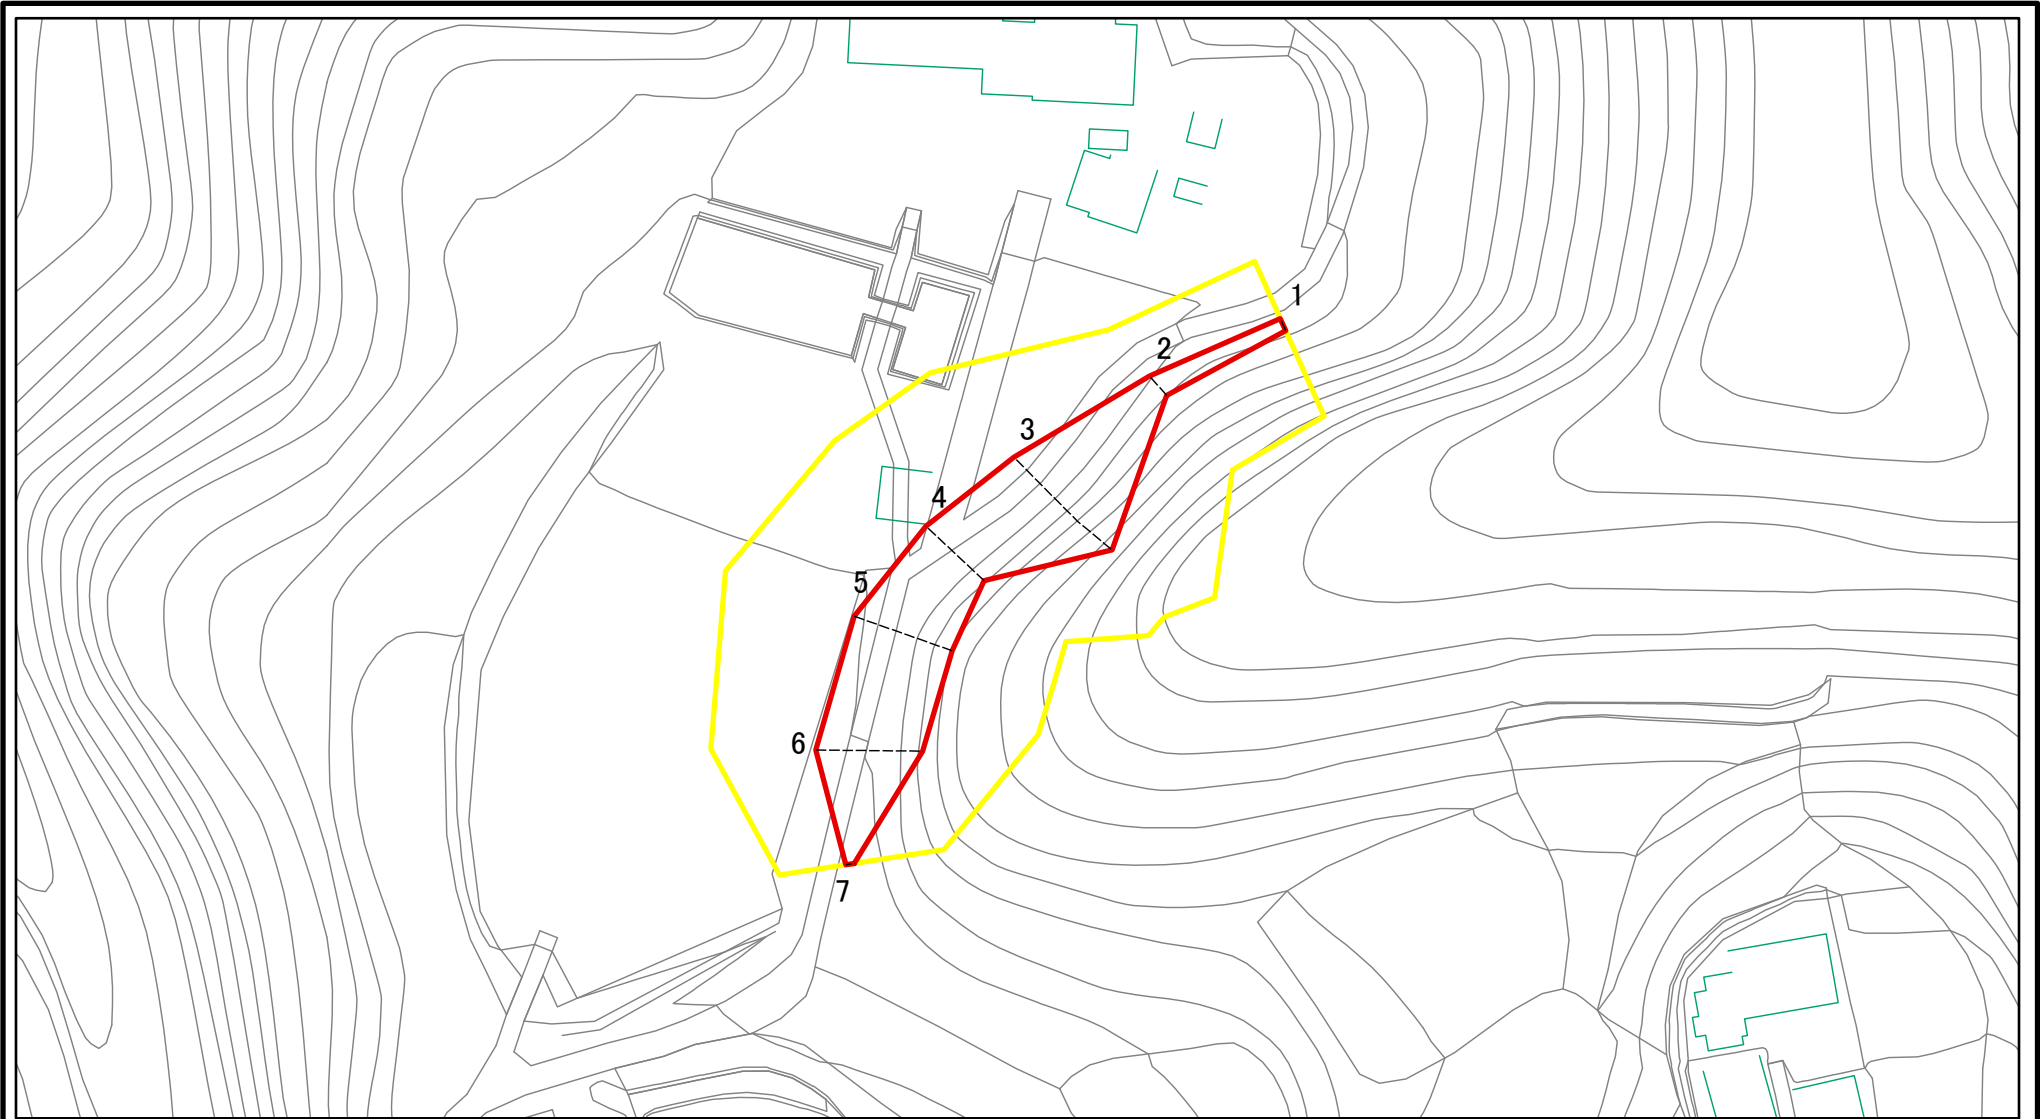

土砂災害警戒区域等の指定の告示に係る図書(様式1)

(1/200,000)

(1/25,000)

様式1(急) 土砂災害警戒区域・土砂災害特別警戒区域 位置図	自然現象の種類	急傾斜地の崩壊
	箇所番号	Ⅱ-133K2251
	箇所名	珠師ヶ谷21
	所在地	南房総市珠師ヶ谷

「測量法に基づく国土地理院長承認(複製)R 5JHf 51」本製品を複製する場合には、国土地理院の長の承認を得なければならない。」

土砂災害警戒区域等の指定の告示に係る図書(様式2)

図中の数字は横断測線番号を示す

様式2(急)

土砂災害警戒区域・土砂災害特別警戒区域
区域図(その1)

土砂災害防止法施行令第二条の基準に該当する区域	
土砂災害防止法施行令第三条の基準に該当する区域	
それ以外の区域	

縮尺
1:2,500

自然現象の種類	急傾斜地の崩壊
告示番号	
告示年月日	

箇所番号	II-133K2251
箇所名	珠師ヶ谷21
所在地	南房総市珠師ヶ谷

土砂災害警戒区域等の指定の告示に係る図書(様式2)参考図

図中の数字は横断測線番号を示す

様式2(急) 土砂災害警戒区域・土砂災害特別警戒区域 区域図(参考図)	土砂災害防止法施行令第二条の基準に該当する区域		N 縮尺 1:1,000	自然現象の種類	急傾斜地の崩壊	箇所番号	II-133K2251
	土砂災害防止法施行令第三条の基準に該当する区域			告示番号		箇所名	珠師ヶ谷21
	土砂等の(移動)高さが1m以下の場合、土砂等の移動による力が100kN/mを超える区域			告示年月日		所在地	南房総市珠師ヶ谷
	土砂等の堆積の高さが3mを超える区域						
それ以外の区域							

土砂災害警戒区域等の指定の告示に係る図書(様式2-1)

図中の数字は横断測線番号を示す

様式2-1(急)
土砂災害特別警戒区域の区域区分図
(急傾斜地の崩壊に伴う土石等の移動により
建築物の地上部に作用すると想定される力)
<力区分:移動>

土砂災害防止法施行令第二条の基準に該当する区域

自然現象
の種類

急傾斜地の崩壊

箇所番号

II-133K2251