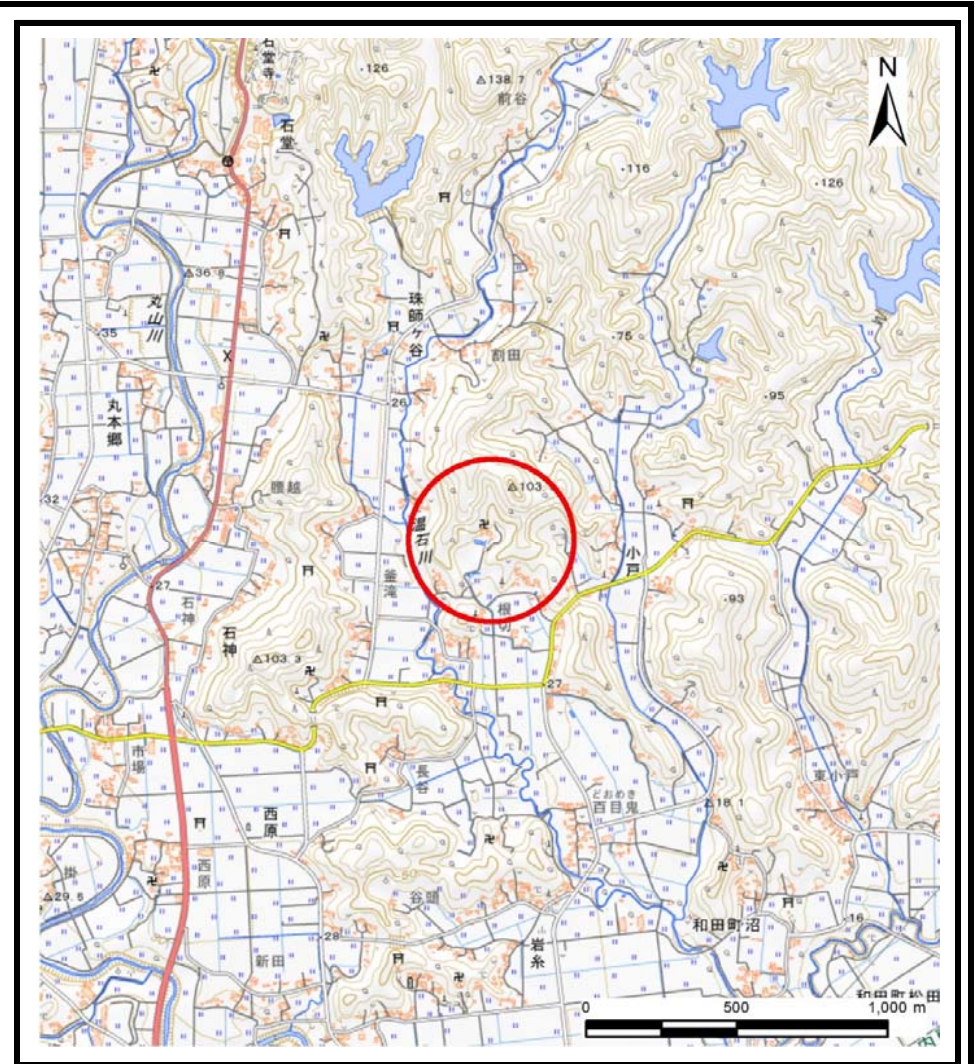

土砂災害警戒区域等の指定の告示に係る図書(様式1)

(1/200,000)

(1/25,000)

様式1(急) 土砂災害警戒区域・土砂災害特別警戒区域 位置図	自然現象の種類	急傾斜地の崩壊
	箇所番号	Ⅱ-133K2251
	箇所名	珠師ヶ谷21
	所在地	南房総市珠師ヶ谷

「測量法に基づく国土地理院長承認(複製)R 5JHf 51」本製品を複製する場合には、国土地理院の長の承認を得なければならない。」

土砂災害警戒区域等の指定の告示に係る図書(様式2)

図中の数字は横断測線番号を示す

様式2(急)

土砂災害警戒区域・土砂災害特別警戒区域
区域図(その1)

土砂災害防止法施行令第二条の基準に該当する区域	
土砂災害防止法施行令第三条の基準に該当する区域	
それ以外の区域	

縮尺
1:2,500

自然現象の種類	急傾斜地の崩壊
告示番号	
告示年月日	

箇所番号	II-133K2251
箇所名	珠師ヶ谷21
所在地	南房総市珠師ヶ谷

土砂災害警戒区域等の指定の告示に係る図書(様式2)参考図

図中の数字は横断測線番号を示す

様式2(急) 土砂災害警戒区域・土砂災害特別警戒区域 区域図(参考図)	土砂災害防止法施行令第二条の基準に該当する区域		N 縮尺 1:1,000	自然現象の種類	急傾斜地の崩壊	箇所番号	II-133K2251
	土砂災害防止法施行令第三条の基準に該当する区域			告示番号		箇所名	珠師ヶ谷21
	土砂等の(移動)高さが1m以下の場合、土砂等の移動による力が100kN/mを超える区域			告示年月日		所在地	南房総市珠師ヶ谷
	土砂等の堆積の高さが3mを超える区域						
それ以外の区域							