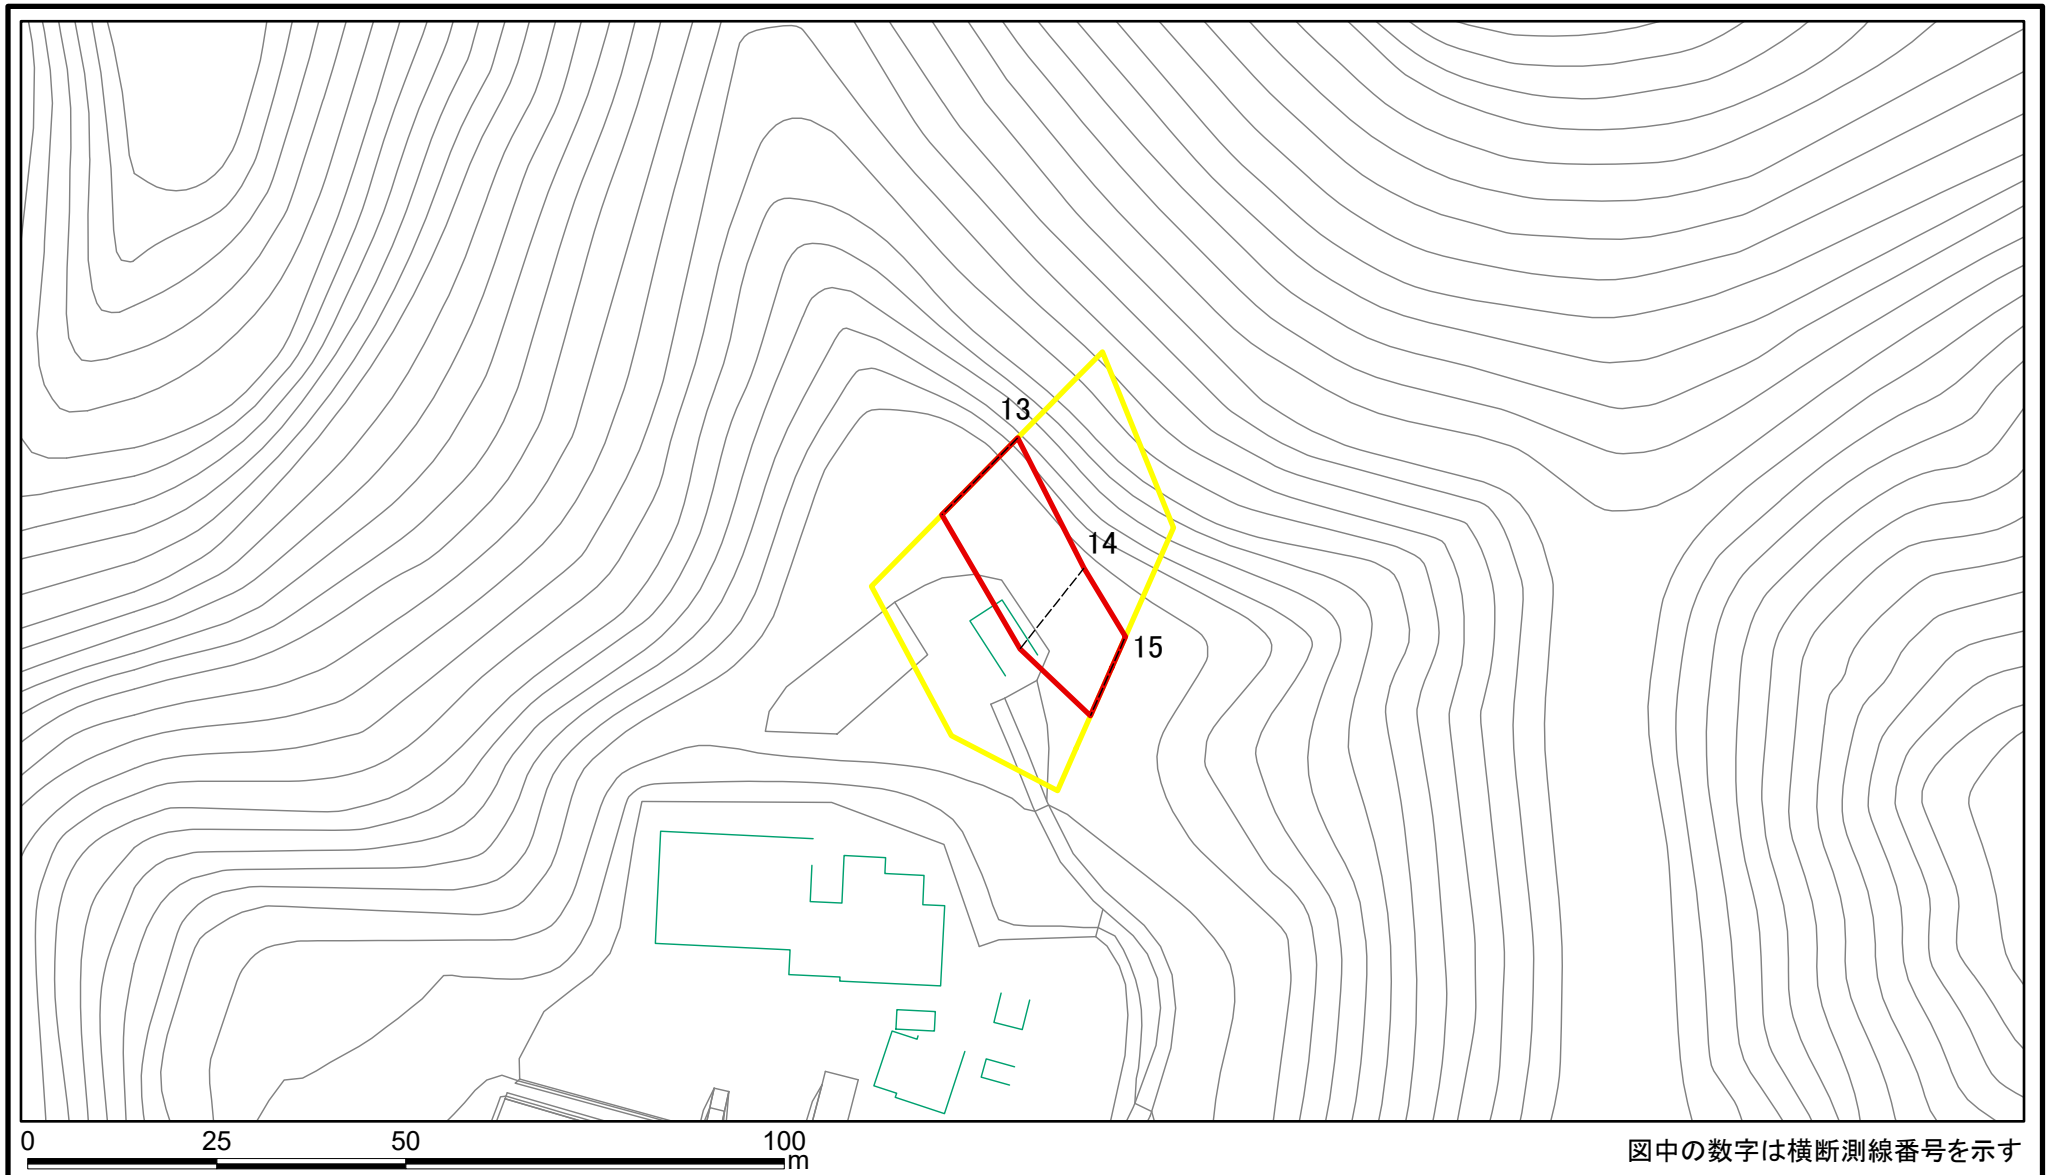

土砂災害警戒区域等の指定の告示に係る図書(様式2)参考図

(3/3)

様式2(急) 土砂災害警戒区域・土砂災害特別警戒区域 区域図(参考図)	土砂災害防止法施行令第二条の基準に該当する区域		N 縮尺 1:1,000	自然現象の種類	急傾斜地の崩壊	箇所番号	II-133K2251
	土砂災害防止法施行令第三条の基準に該当する区域			告示番号		箇所名	珠師ヶ谷21
	土砂等の(移動)高さが1m以下の場合、土砂等の移動による力が100kN/mを超える区域			告示年月日		所在地	南房総市珠師ヶ谷
	土砂等の堆積の高さが3mを超える区域						
	それ以外の区域