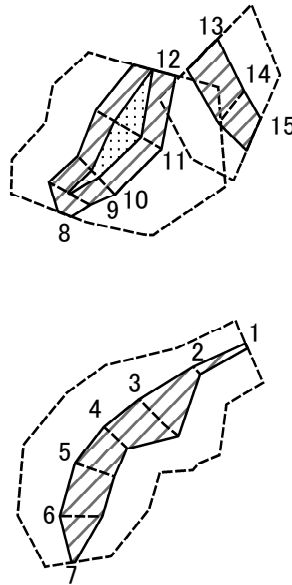

土砂災害警戒区域等の指定の告示に係る図書(様式2-1)

図中の数字は横断測線番号を示す

様式2-1(急)
土砂災害特別警戒区域の区域区分図
(急傾斜地の崩壊に伴う土石等の移動により
建築物の地上部に作用すると想定される力)
<力区分:移動>

土砂災害防止法施行令第二条の基準に該当する区域

自然現象
の種類

急傾斜地の崩壊

箇所番号

II-133K2251

土砂災害防止法
施行令第三条の
基準に該当する
区域

縮尺

告示番号

箇所名

珠師ヶ谷21

それ以外の区域

1:2,500

告示年月日

所在地

南房総市珠師ヶ谷