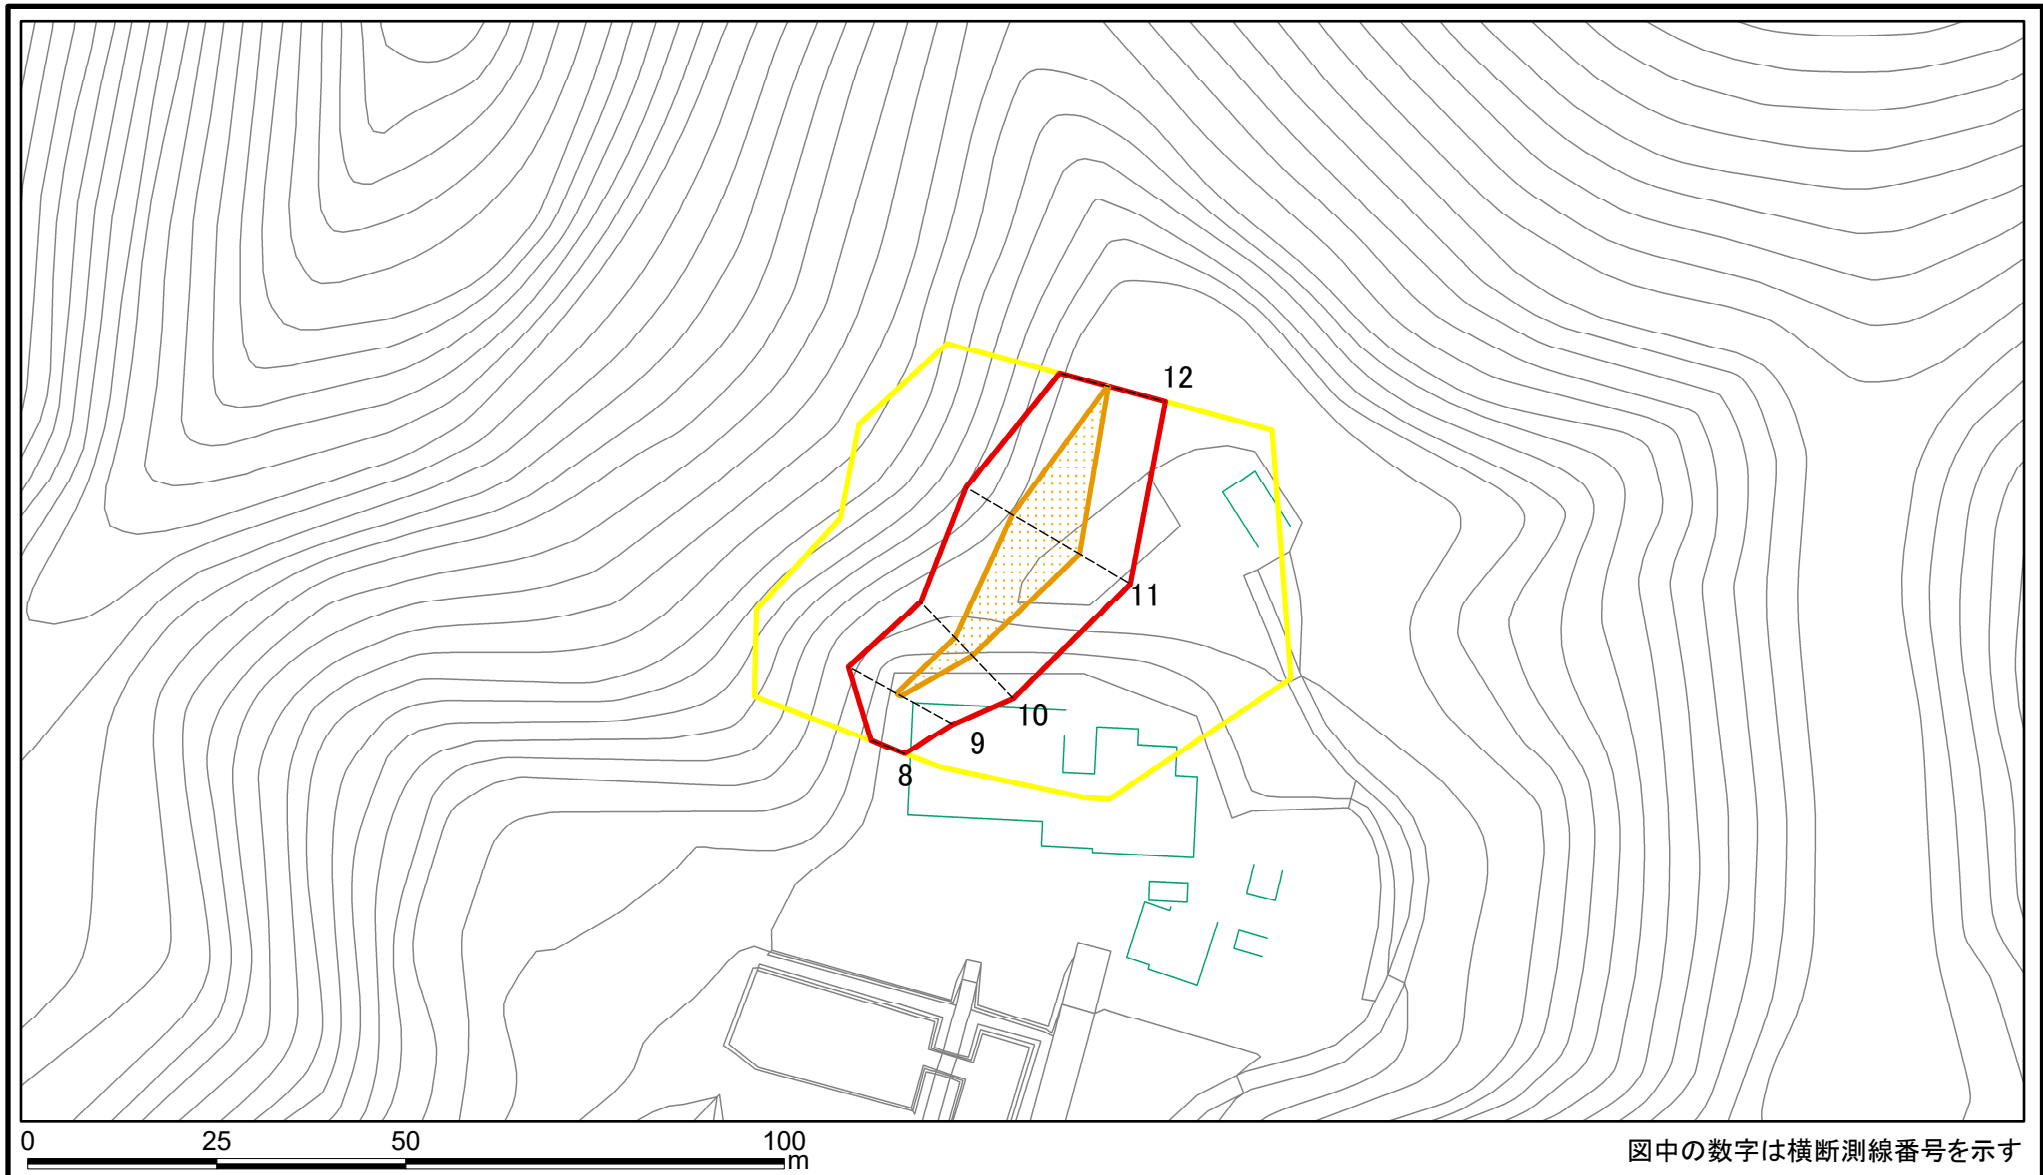

土砂災害警戒区域等の指定の告示に係る図書(様式2)参考図

様式2(急) 土砂災害警戒区域・土砂災害特別警戒区域 区域図(参考図)	土砂災害防止法施行令第二条の基準に該当する区域		N 縮尺 1:1,000	自然現象の種類	急傾斜地の崩壊	箇所番号	II-133K2251
	土砂災害防止法施行令第三条の基準に該当する区域			告示番号		箇所名	珠師ヶ谷21
	土砂等の(移動)高さが1m以下の場合、土砂等の移動による力が100kN/mを超える区域			告示年月日		所在地	南房総市珠師ヶ谷
	土砂等の堆積の高さが3mを超える区域						
それ以外の区域