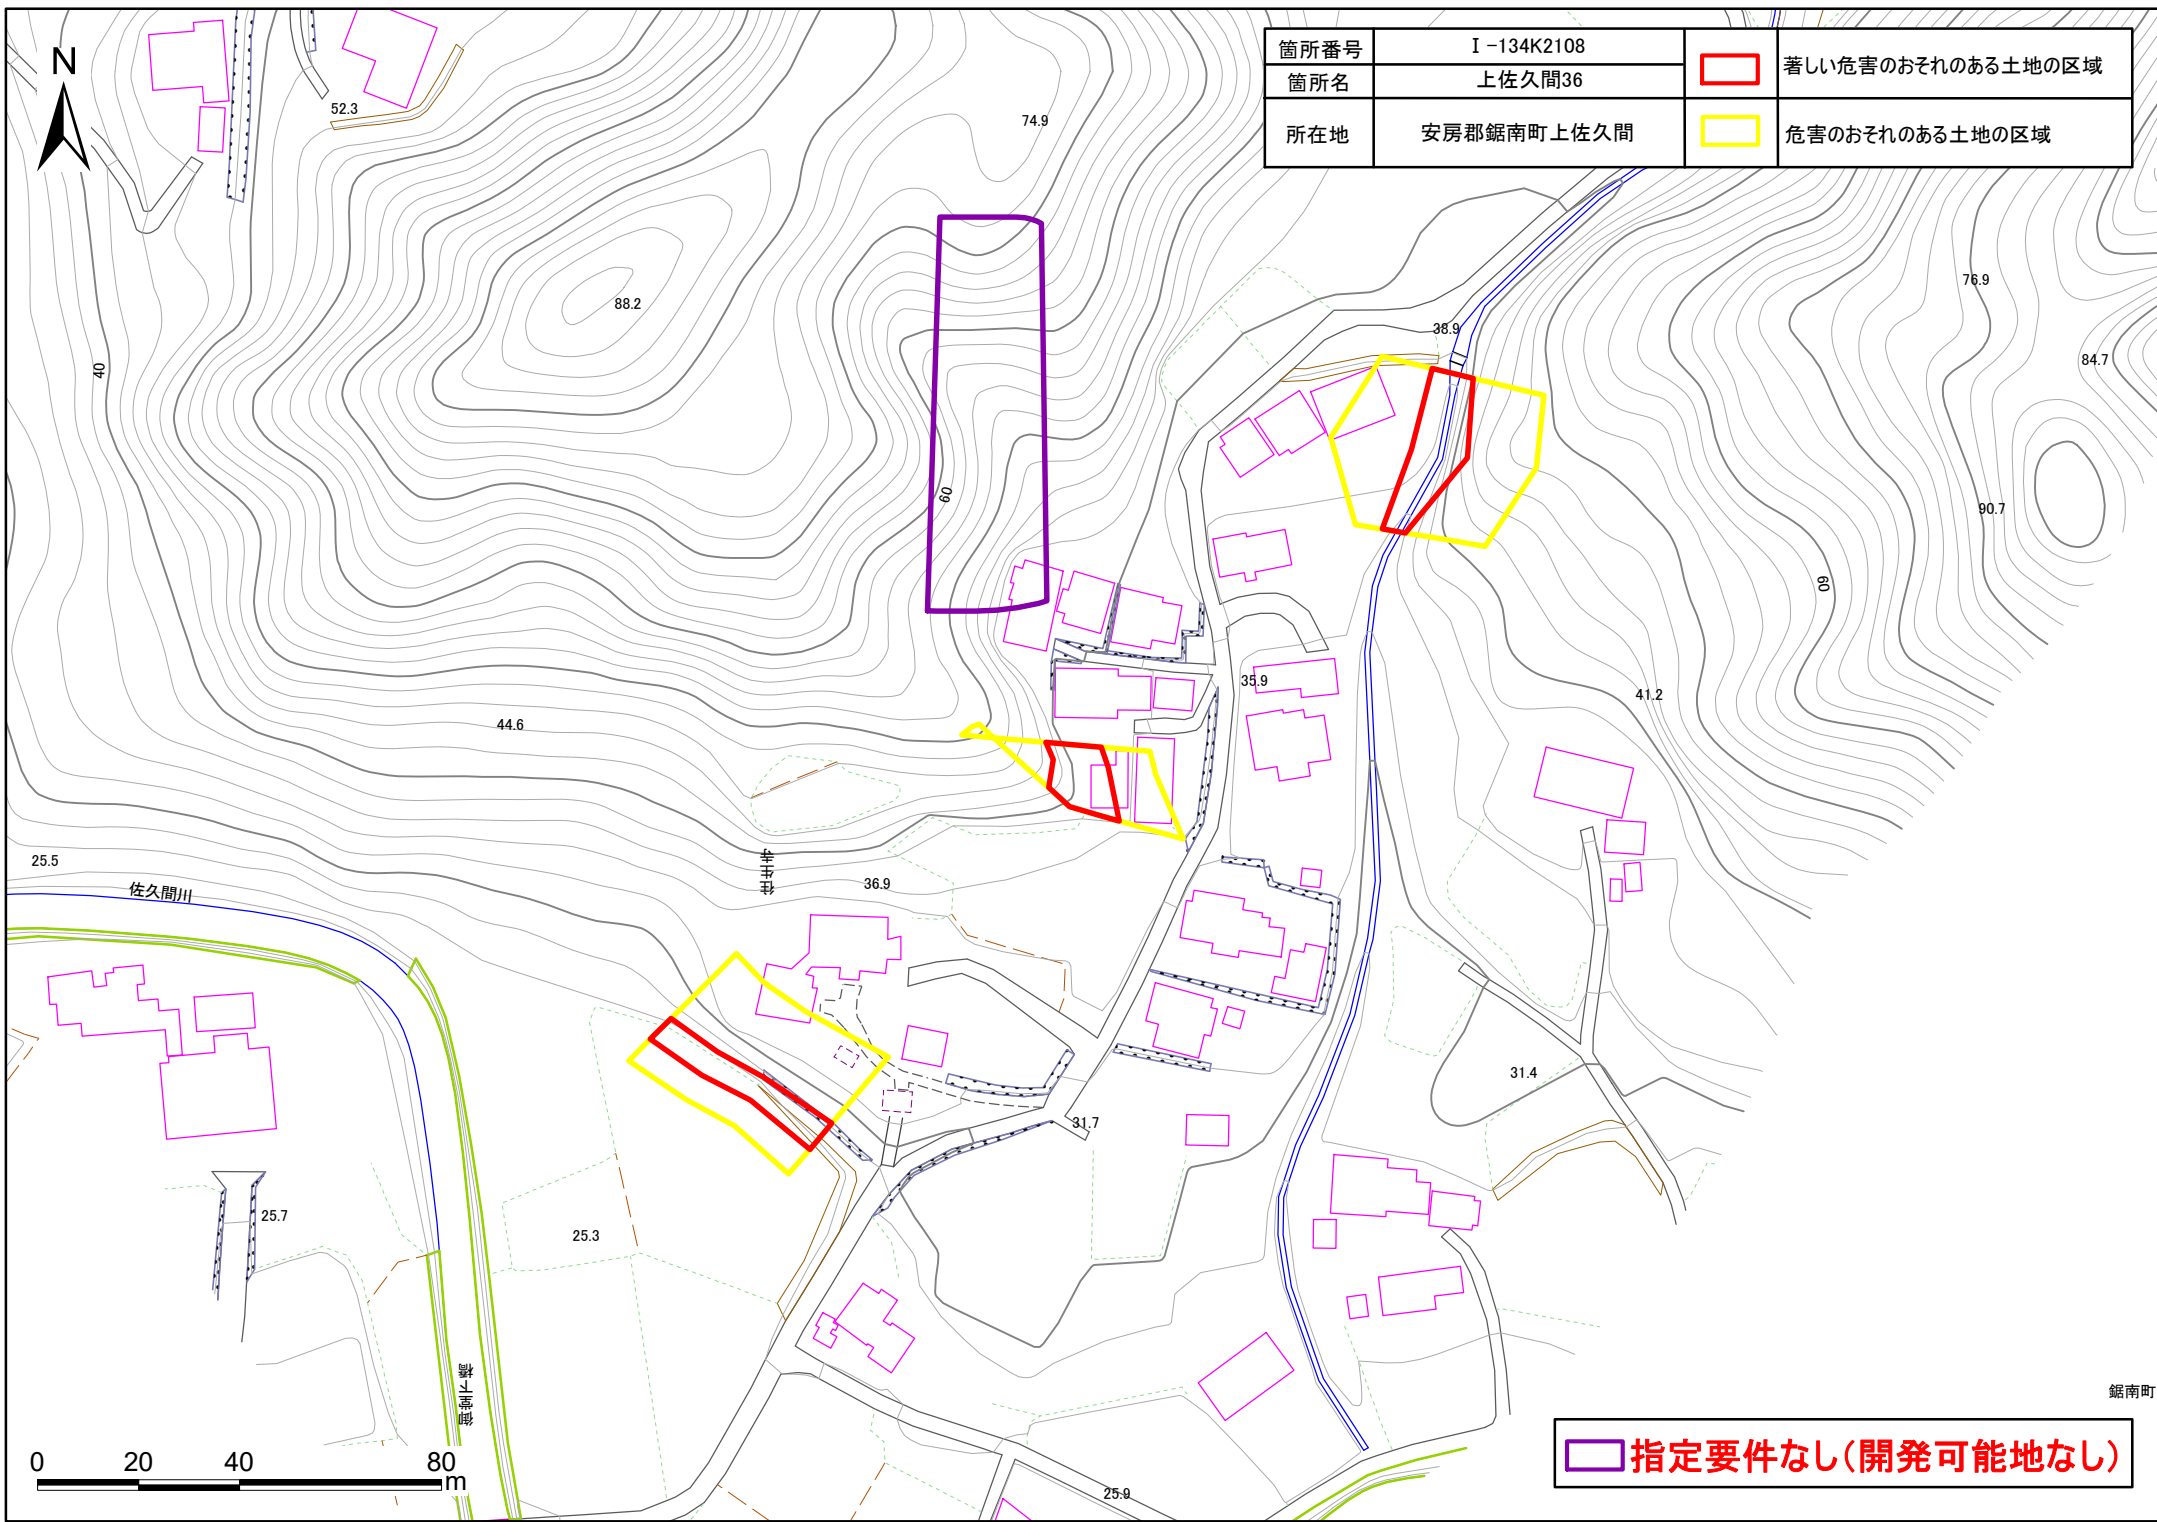

箇所番号	I-134K2108		著しい危害のおそれのある土地の区域
箇所名	上佐久間36		
所在地	安房郡鋸南町上佐久間		危害のおそれのある土地の区域

鋸南町

 指定要件なし(開発可能地なし)

# 土砂災害警戒区域・特別警戒区域図(急傾斜地の崩壊) 上佐久間地区