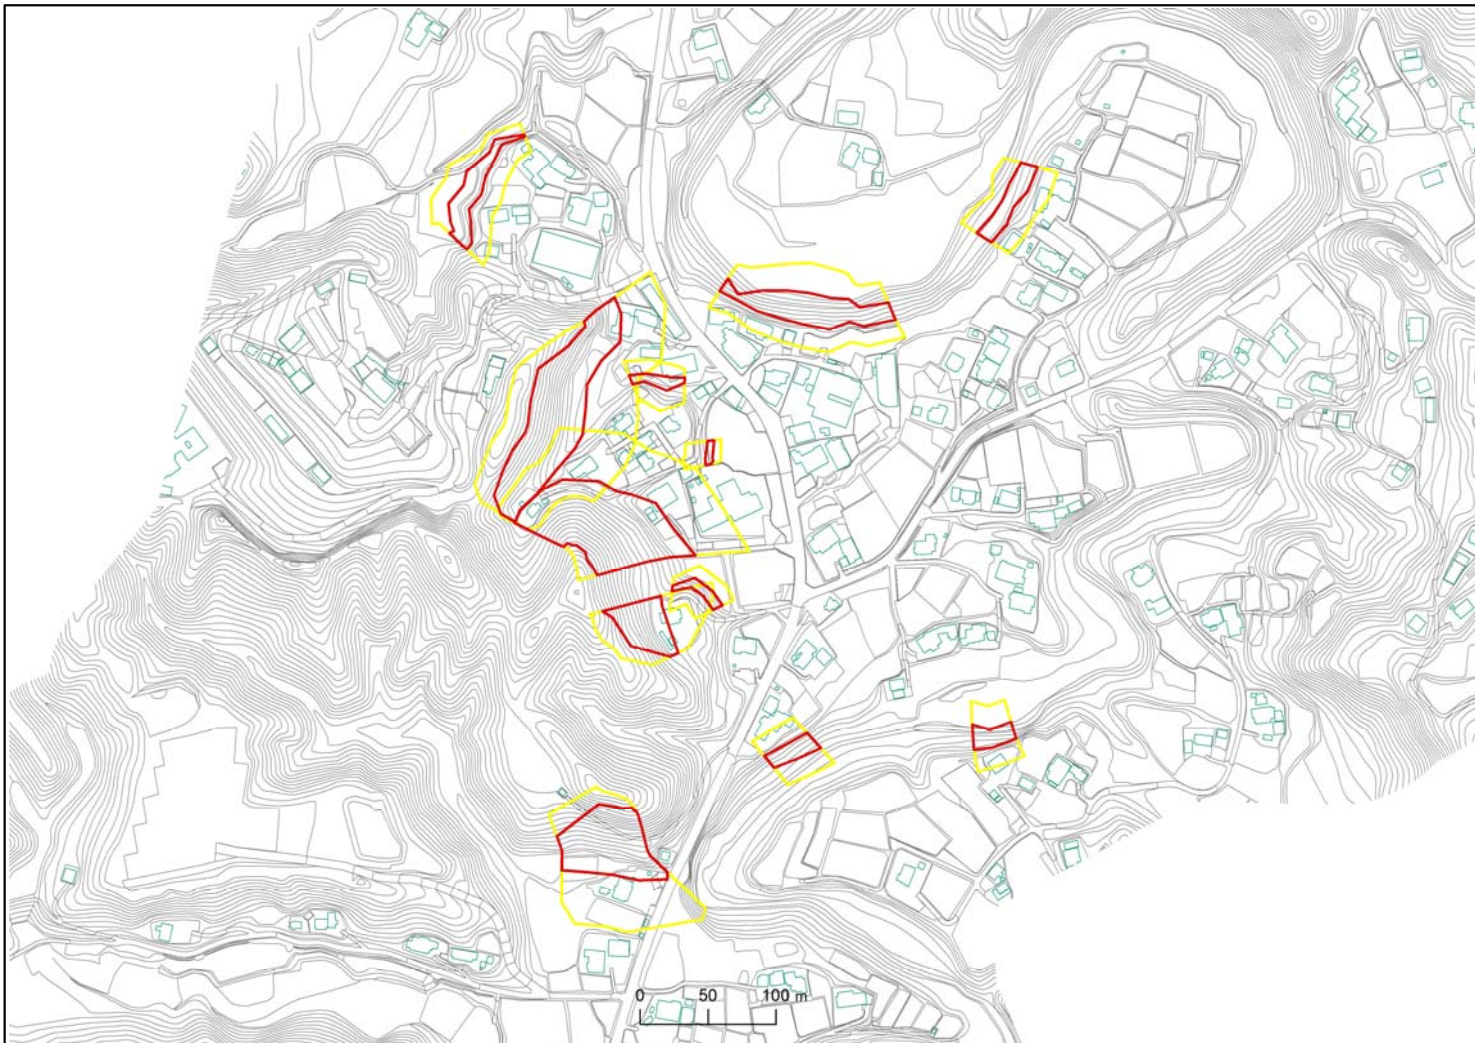

箇所番号	I-122K2195	[Red Outline] 著しい危害のおそれのある土地の区域
箇所名	山田69	
所在地	いすみ市山田	[Yellow Outline] 危害のおそれのある土地の区域

土砂災害警戒区域・特別警戒区域図(急傾斜地の崩壊)

土砂災害警戒区域・特別警戒区域図	
図面凡例	
土砂災害特別警戒区域 (著しい危害のおそれのある土地の区域)	
土砂災害警戒区域 (危害のおそれのある土地の区域)	