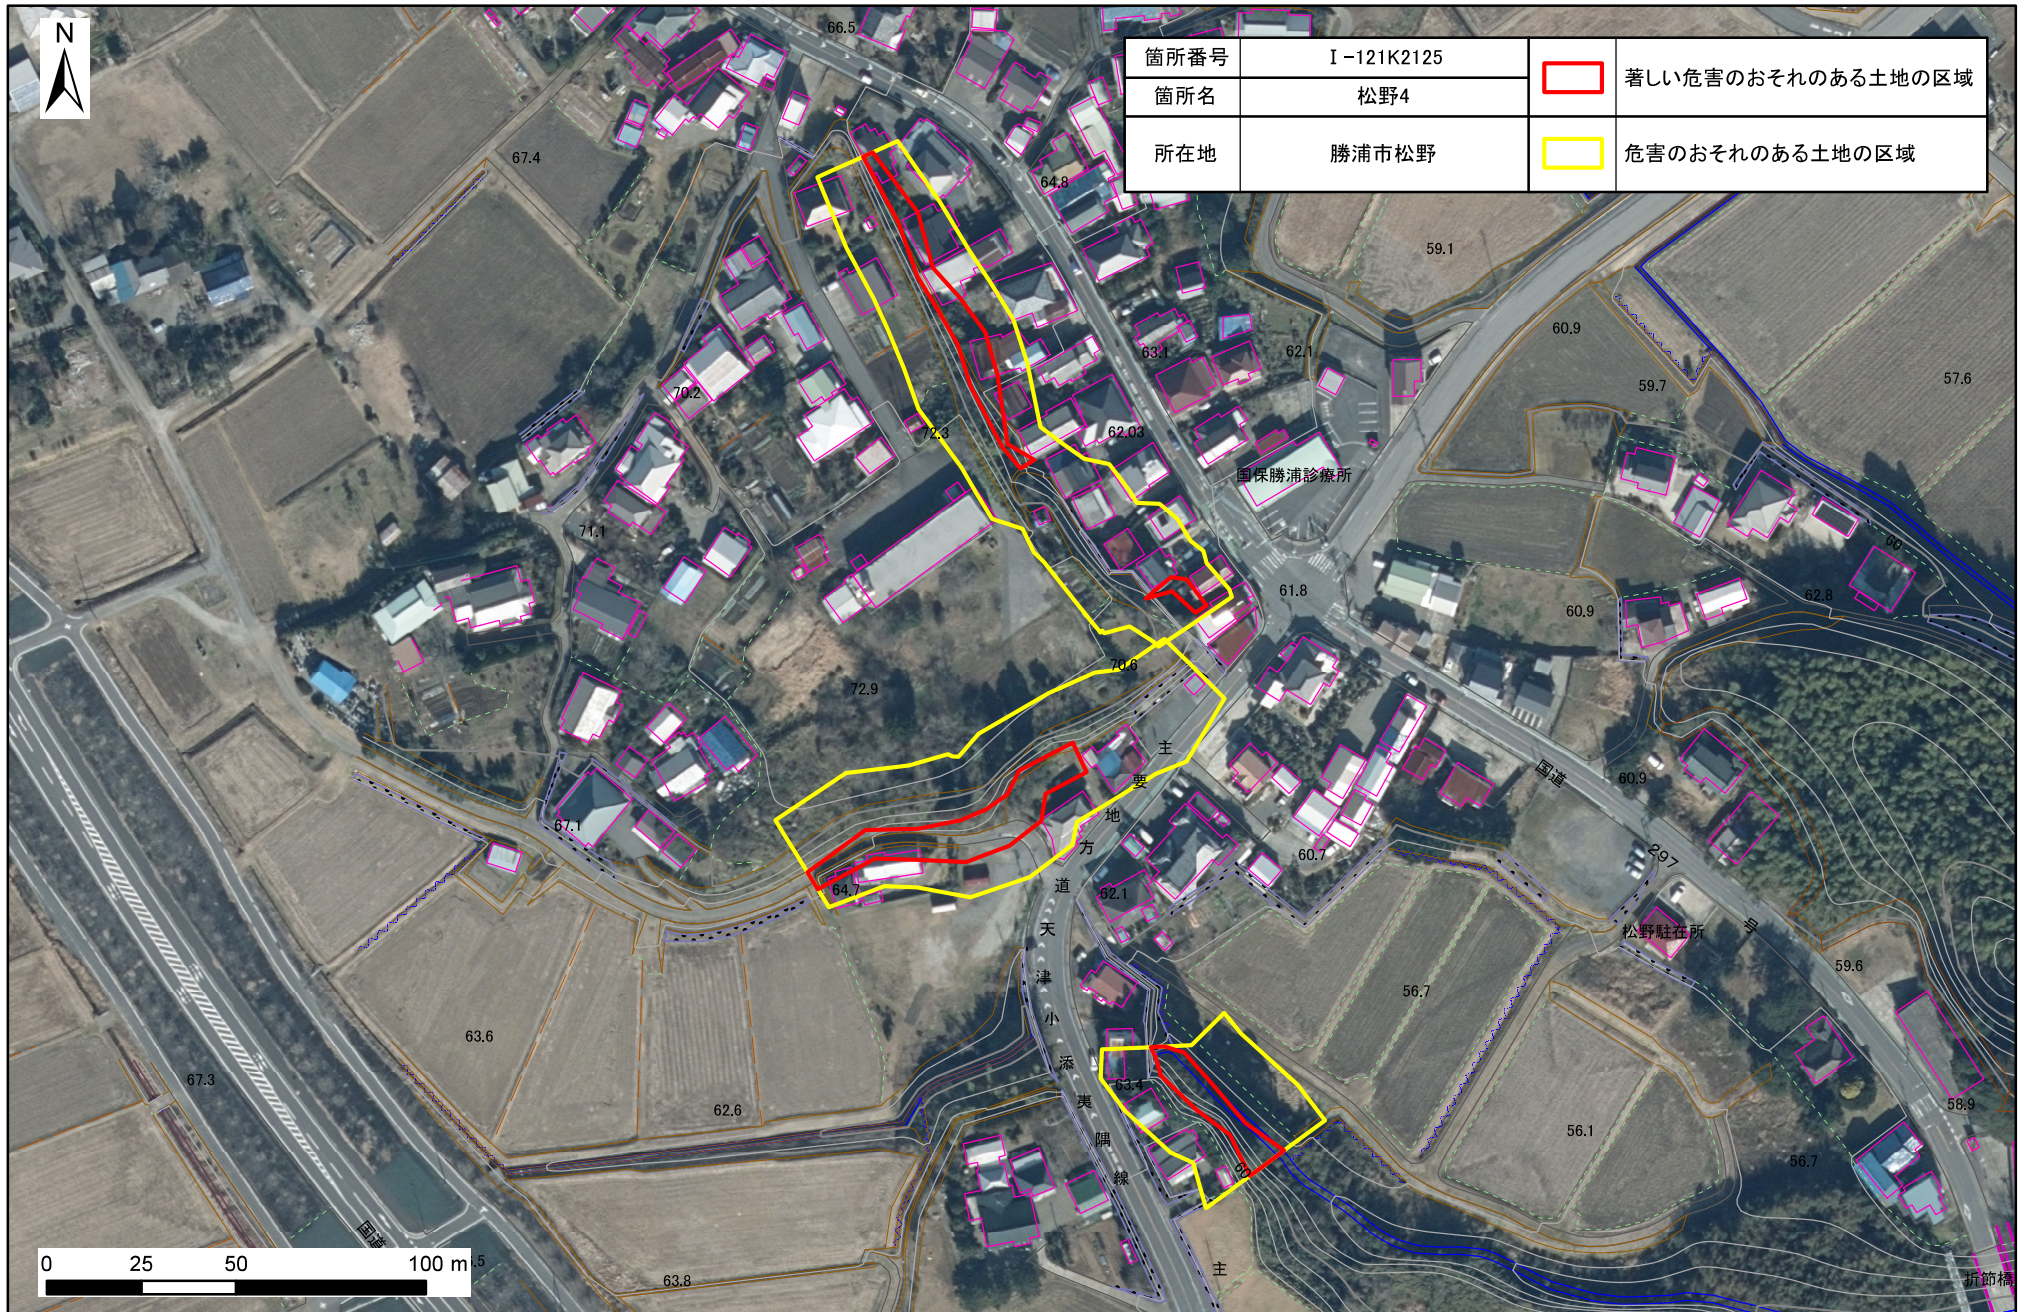

土砂災害警戒区域・特別警戒区域図(急傾斜地の崩壊) 松野地区

土砂災害警戒区域・特別警戒区域図(急傾斜地の崩壊) 松野地区