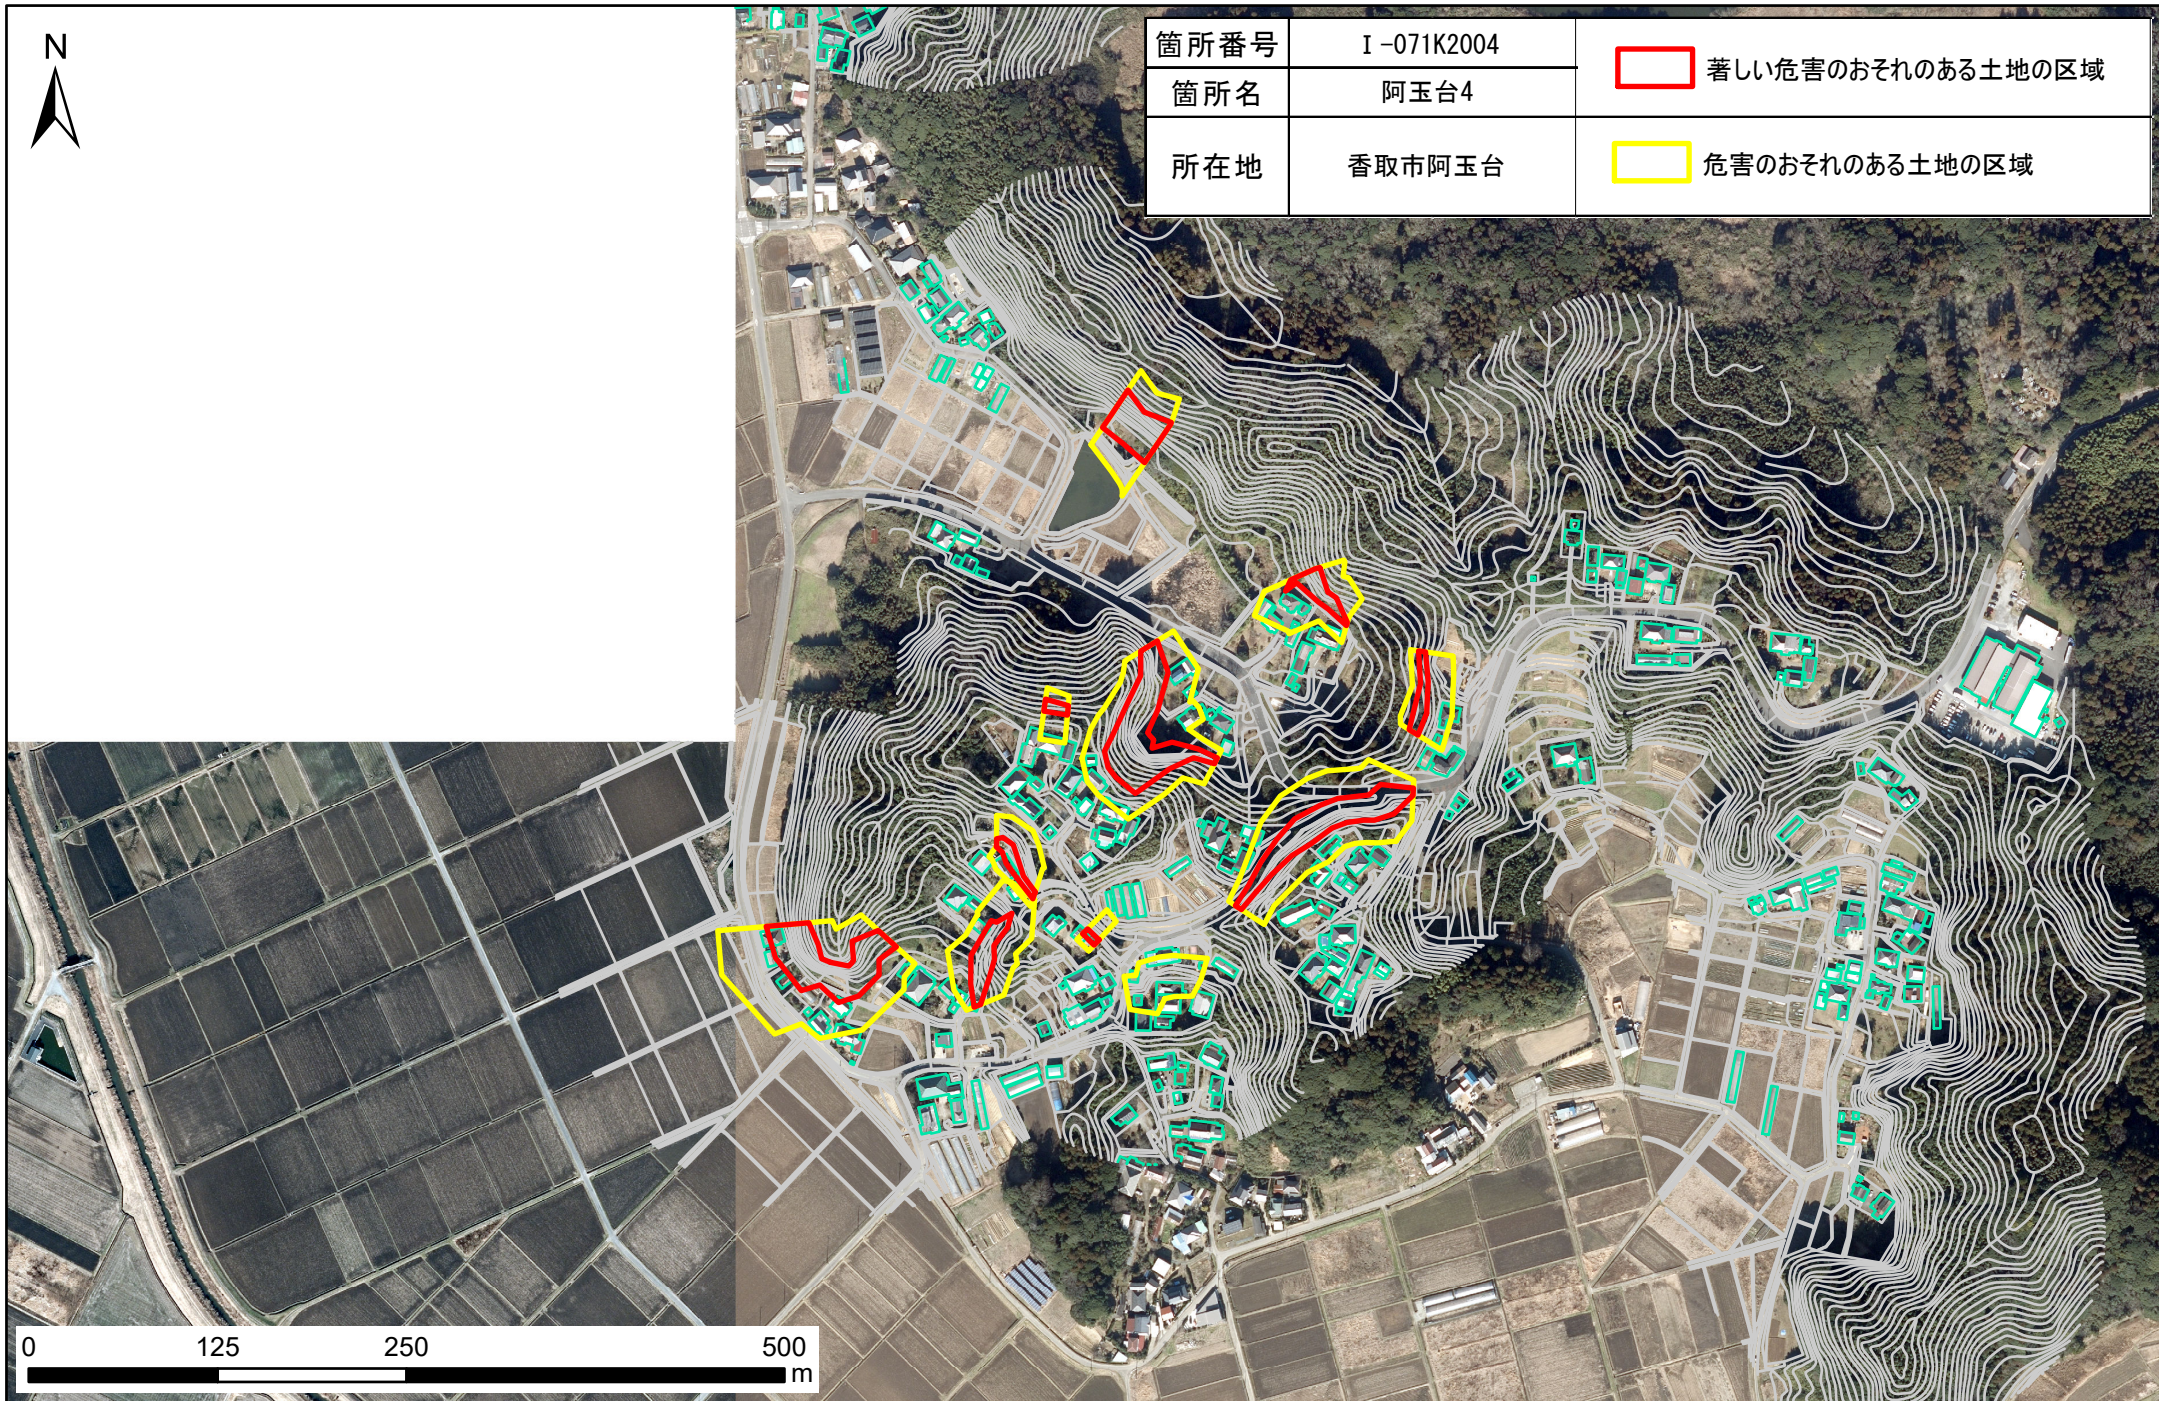

土砂災害警戒区域・特別警戒区域図（急傾斜地の崩壊）阿玉台地区

箇所番号	I-071K2004	 著しい危害のおそれのある土地の区域
箇所名	阿玉台4	
所在地	香取市阿玉台	 危害のおそれのある土地の区域