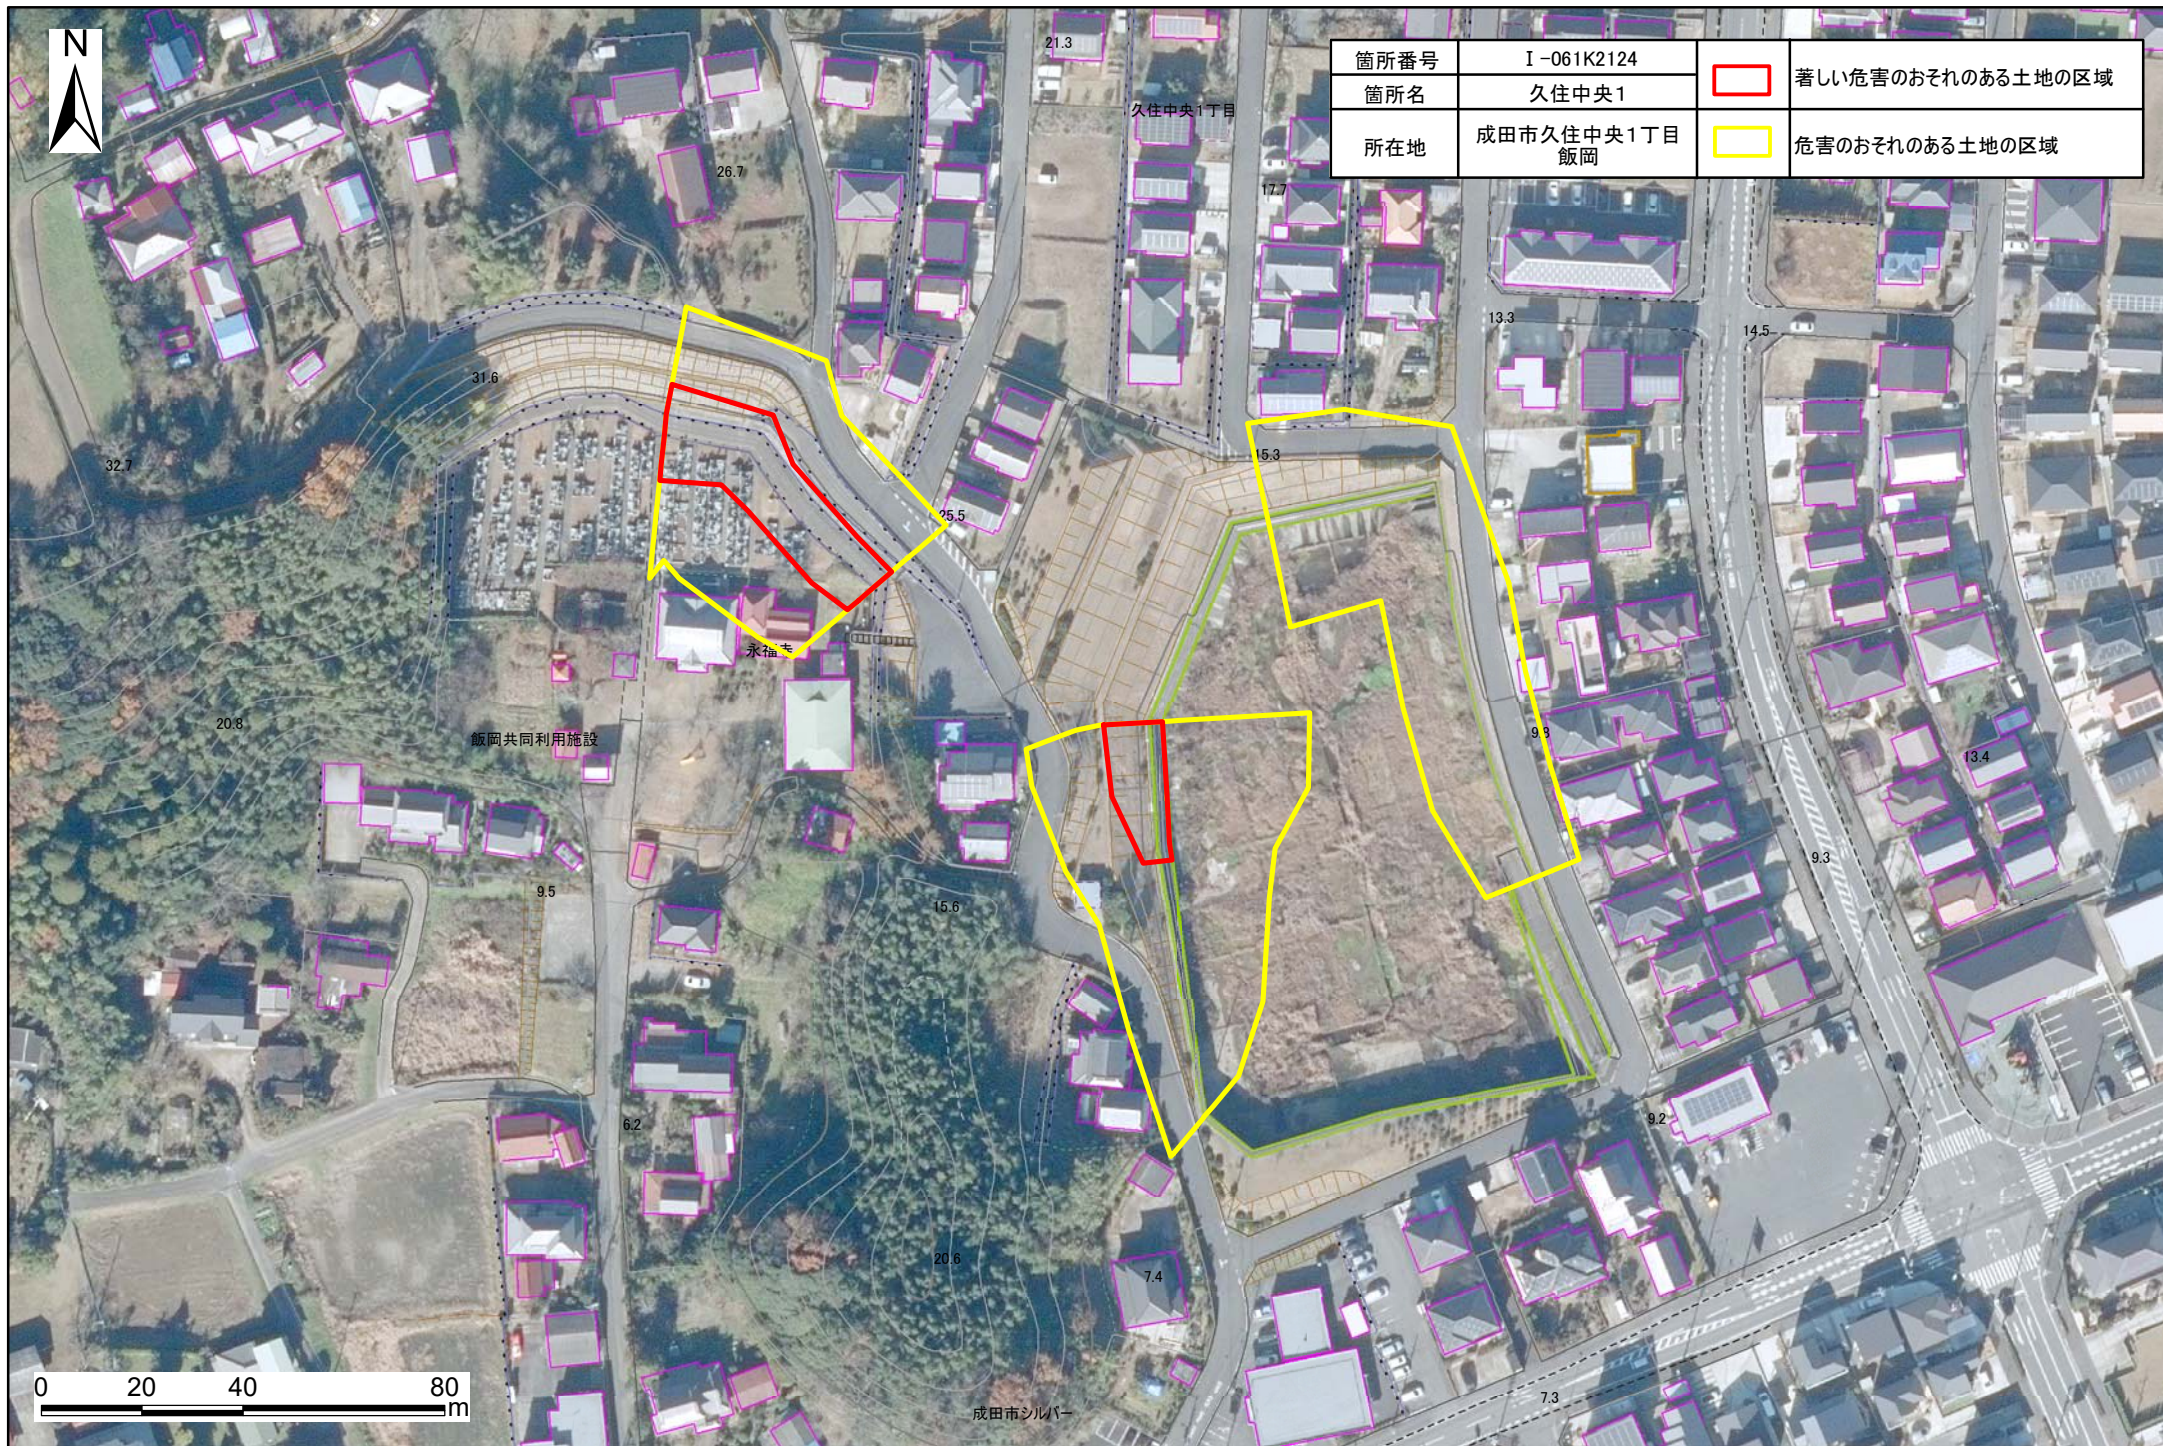

土砂災害警戒区域・特別警戒区域図(急傾斜地の崩壊) 久住中央地区

箇所番号	I-061K2124		著しい危害のおそれのある土地の区域
箇所名	久住中央1		
所在地	成田市久住中央1丁目 飯岡		危害のおそれのある土地の区域

成田市シルバー
人材センター