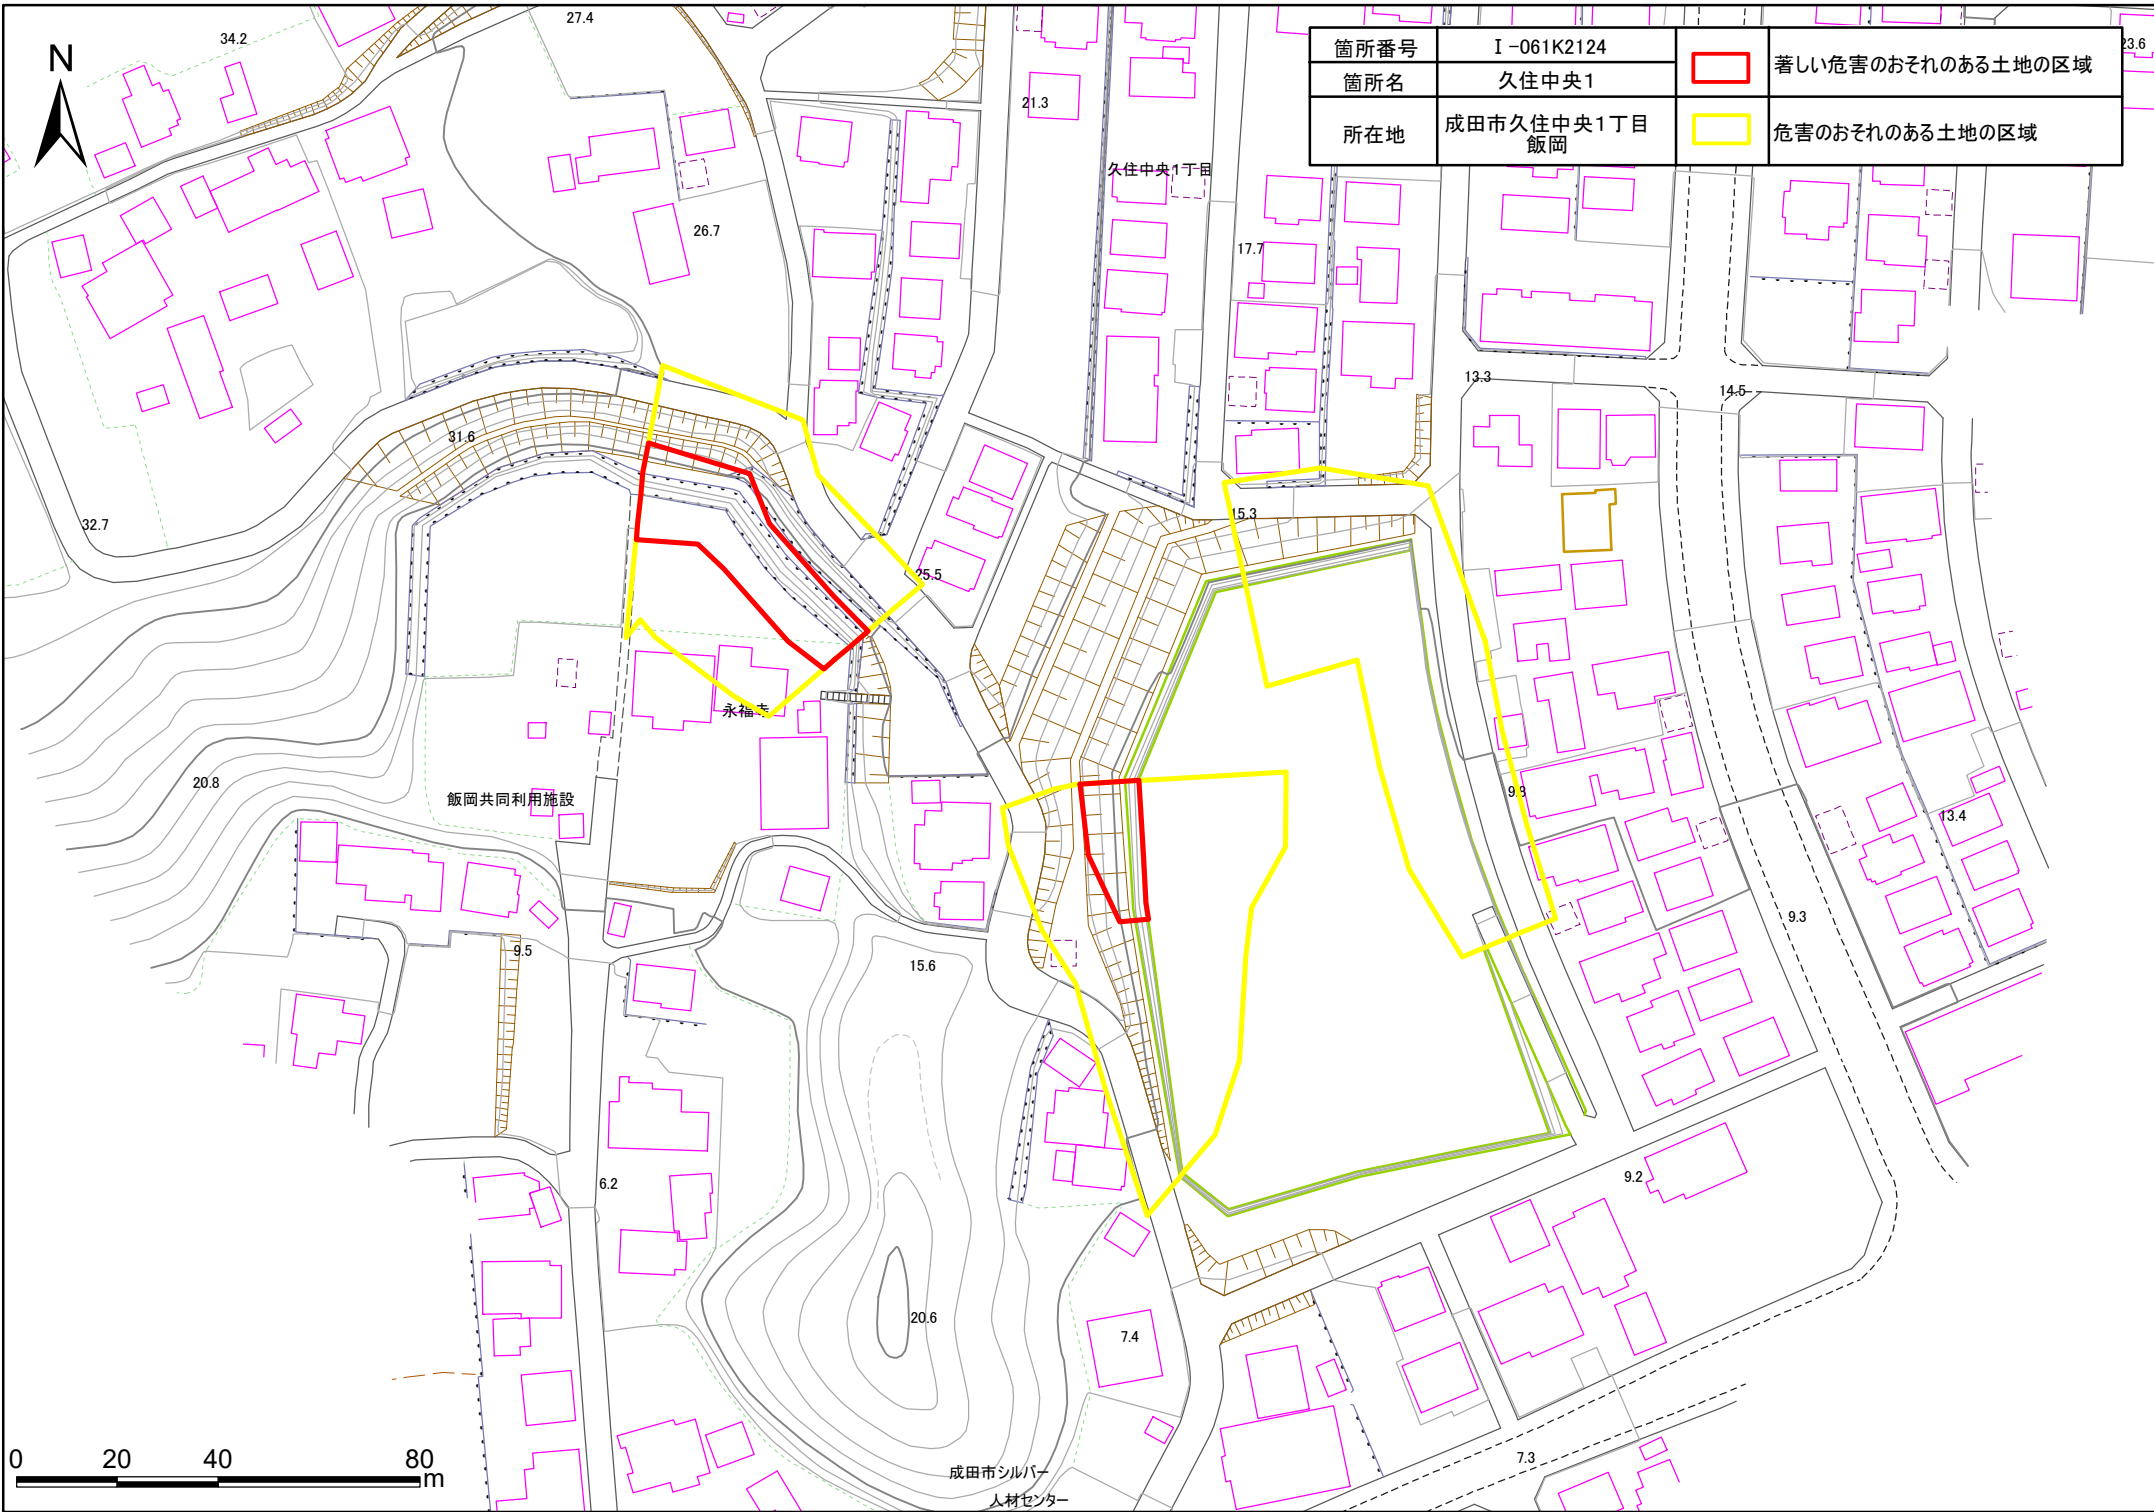

土砂災害警戒区域・特別警戒区域図(急傾斜地の崩壊) 久住中央地区

箇所番号	I-061K2124		著しい危害のおそれのある土地の区域
箇所名	久住中央1		
所在地	成田市久住中央1丁目 飯岡		危害のおそれのある土地の区域

成田市シルバー
人材センター