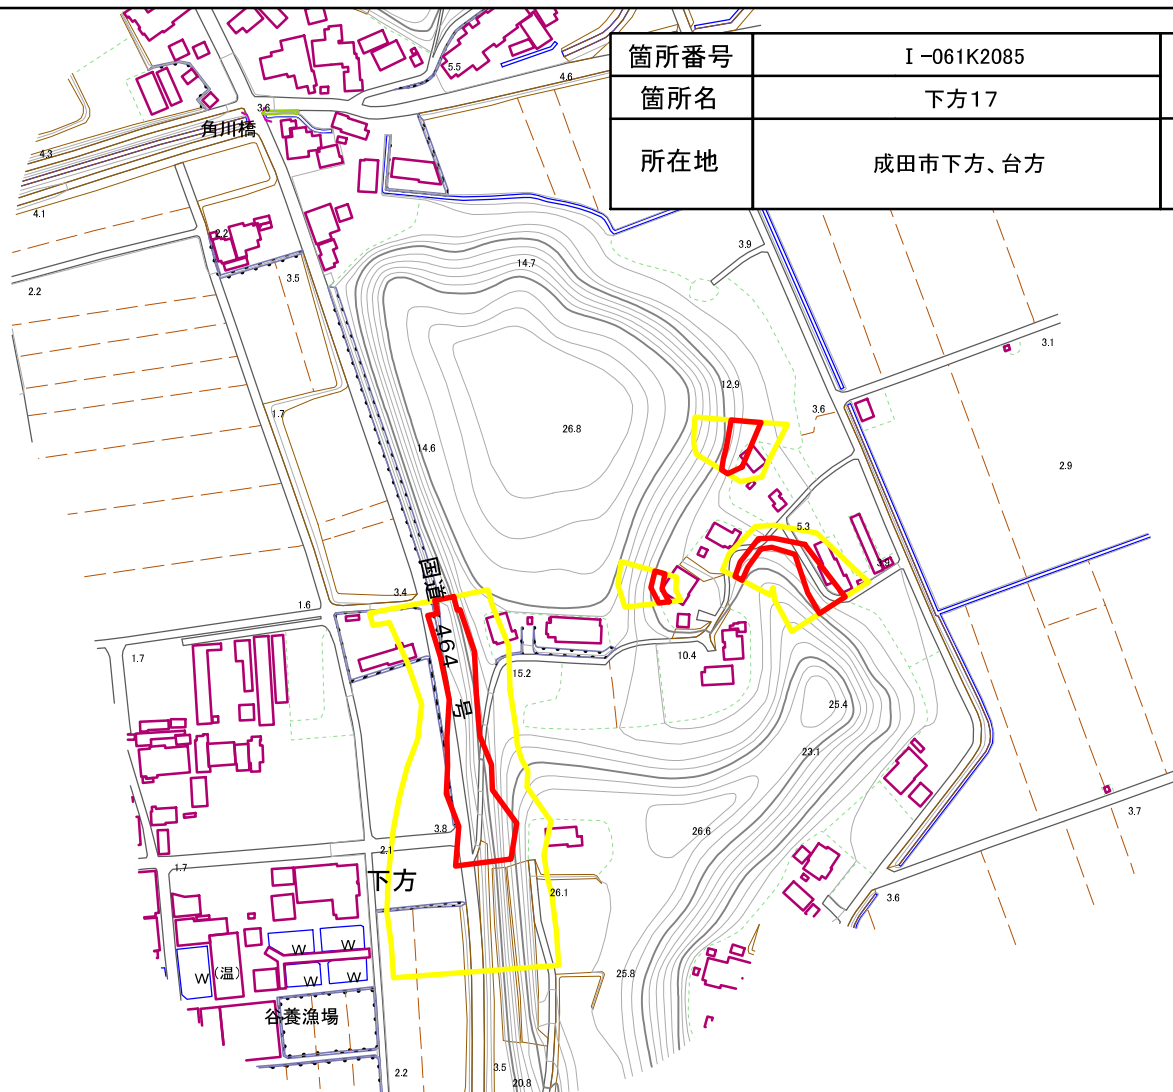

# 土砂災害警戒区域・特別警戒区域図(急傾斜地の崩壊) 下方、台方地区

成田市

下方

成田市

台方

箇所番号	I-061K2085		著しい危害のおそれのある土地の区域
箇所名	下方17		
所在地	成田市下方、台方		危害のおそれのある土地の区域

# 土砂災害警戒区域・特別警戒区域図(急傾斜地の崩壊) 下方、台方地区

箇所番号	I-061K2085	 著しい危害のおそれのある土地の区域
箇所名	下方17	
所在地	成田市下方、台方	 危害のおそれのある土地の区域

成田市

下方

成田市

台方

谷養漁場