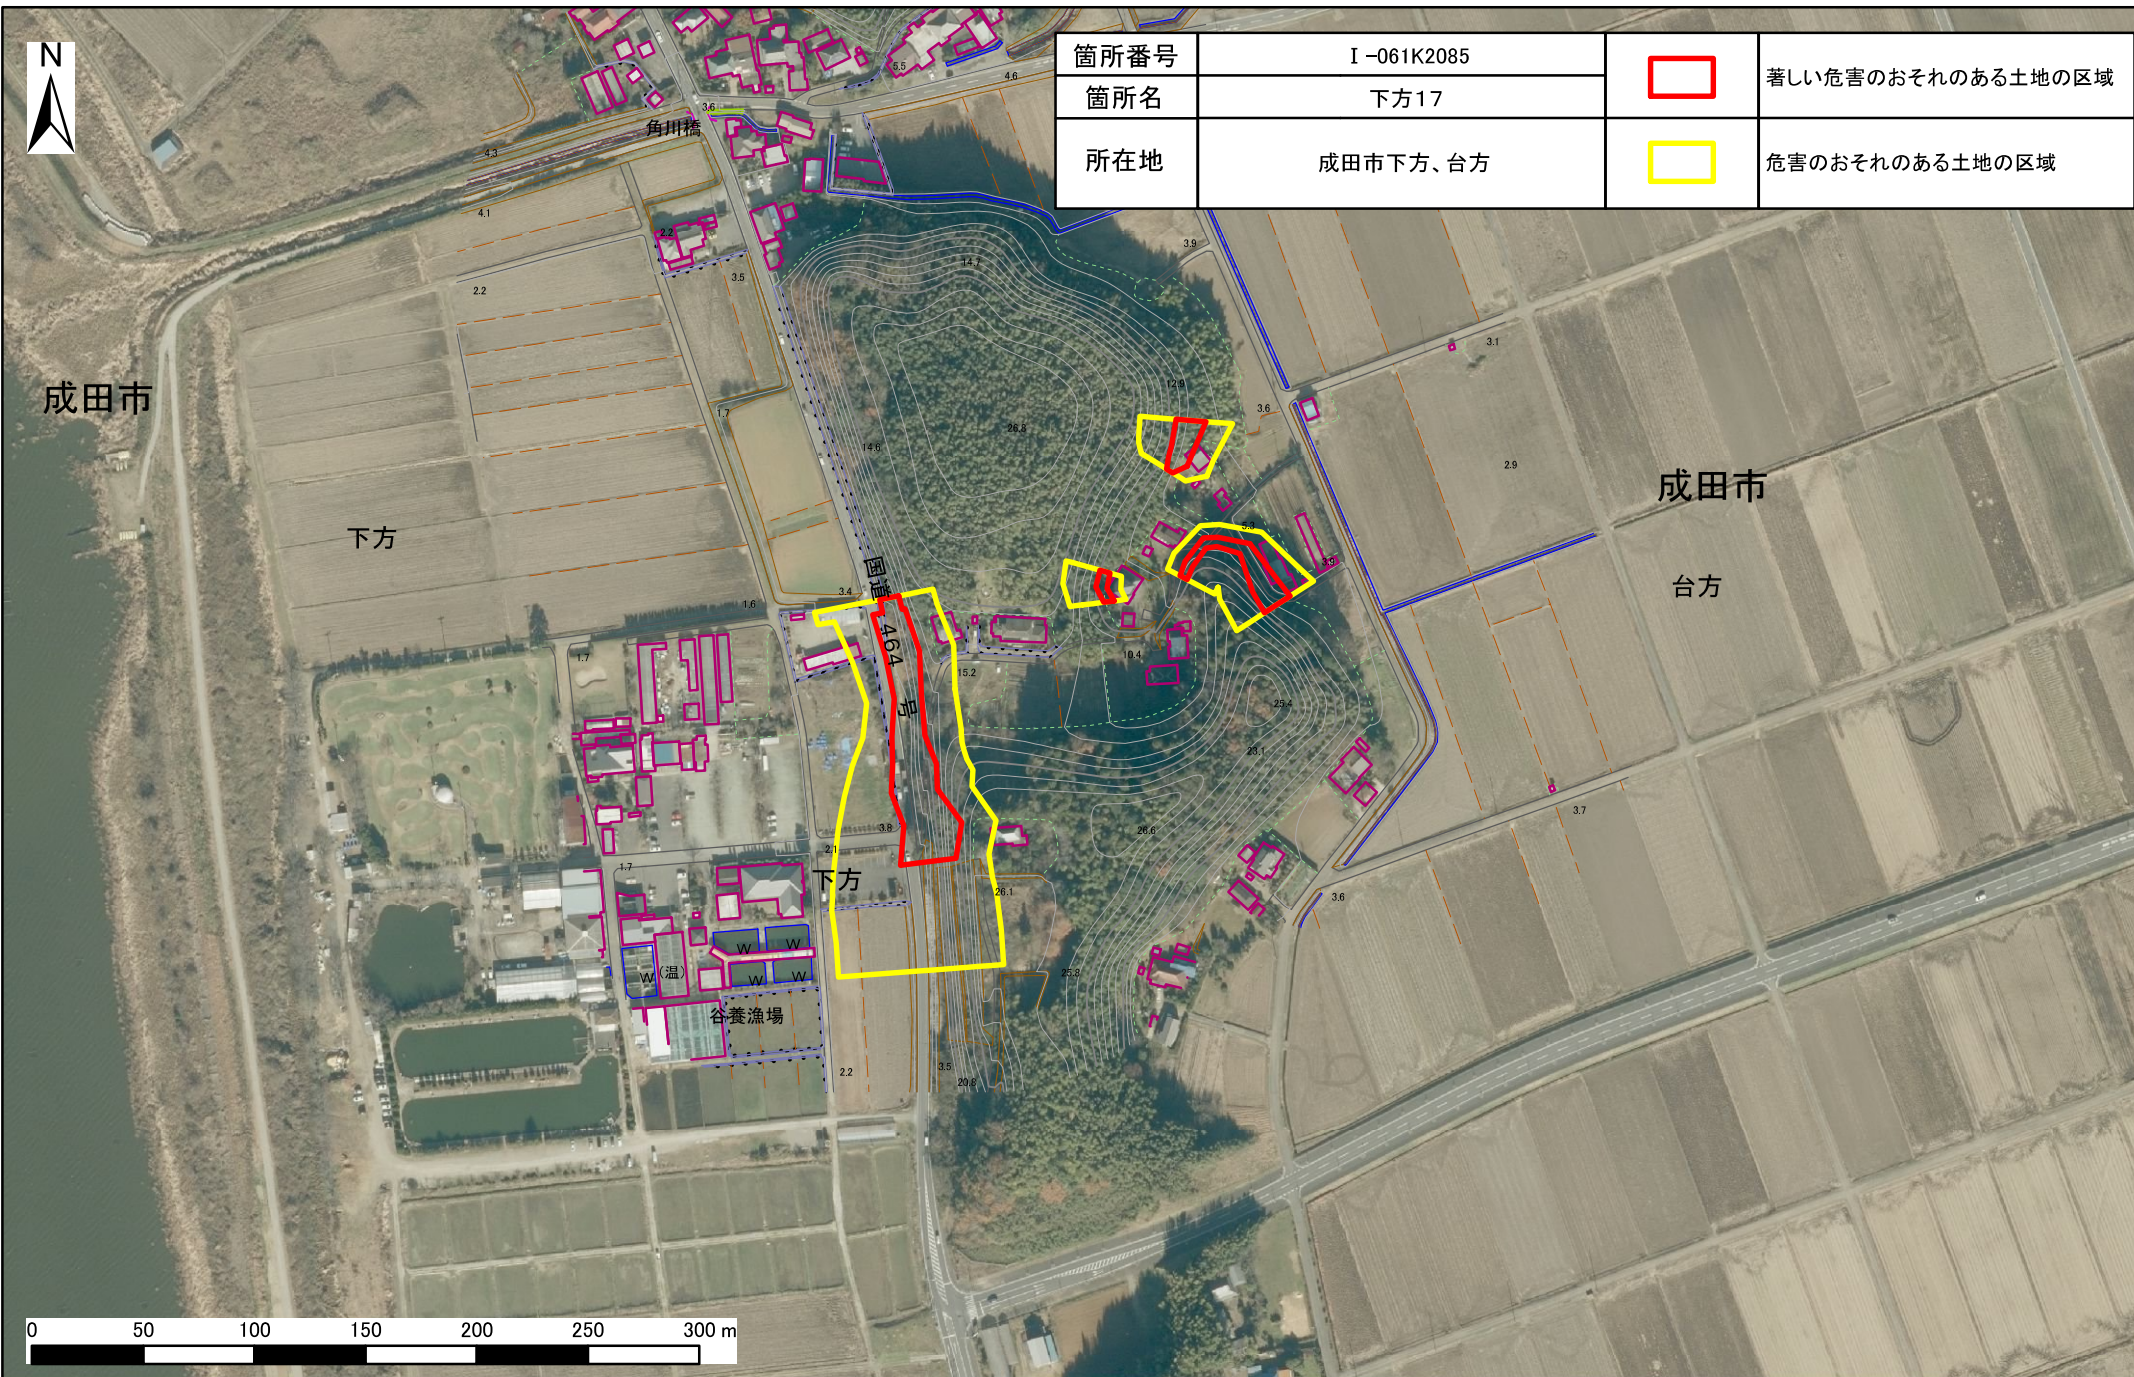

# 土砂災害警戒区域・特別警戒区域図(急傾斜地の崩壊) 下方、台方地区

成田市

下方

成田市

台方

箇所番号	I-061K2085		著しい危害のおそれのある土地の区域
箇所名	下方17		
所在地	成田市下方、台方		危害のおそれのある土地の区域

# 土砂災害警戒区域・特別警戒区域図(急傾斜地の崩壊) 下方、台方地区

箇所番号	I-061K2085	 著しい危害のおそれのある土地の区域
箇所名	下方17	
所在地	成田市下方、台方	 危害のおそれのある土地の区域

成田市

下方

成田市

台方

谷養漁場