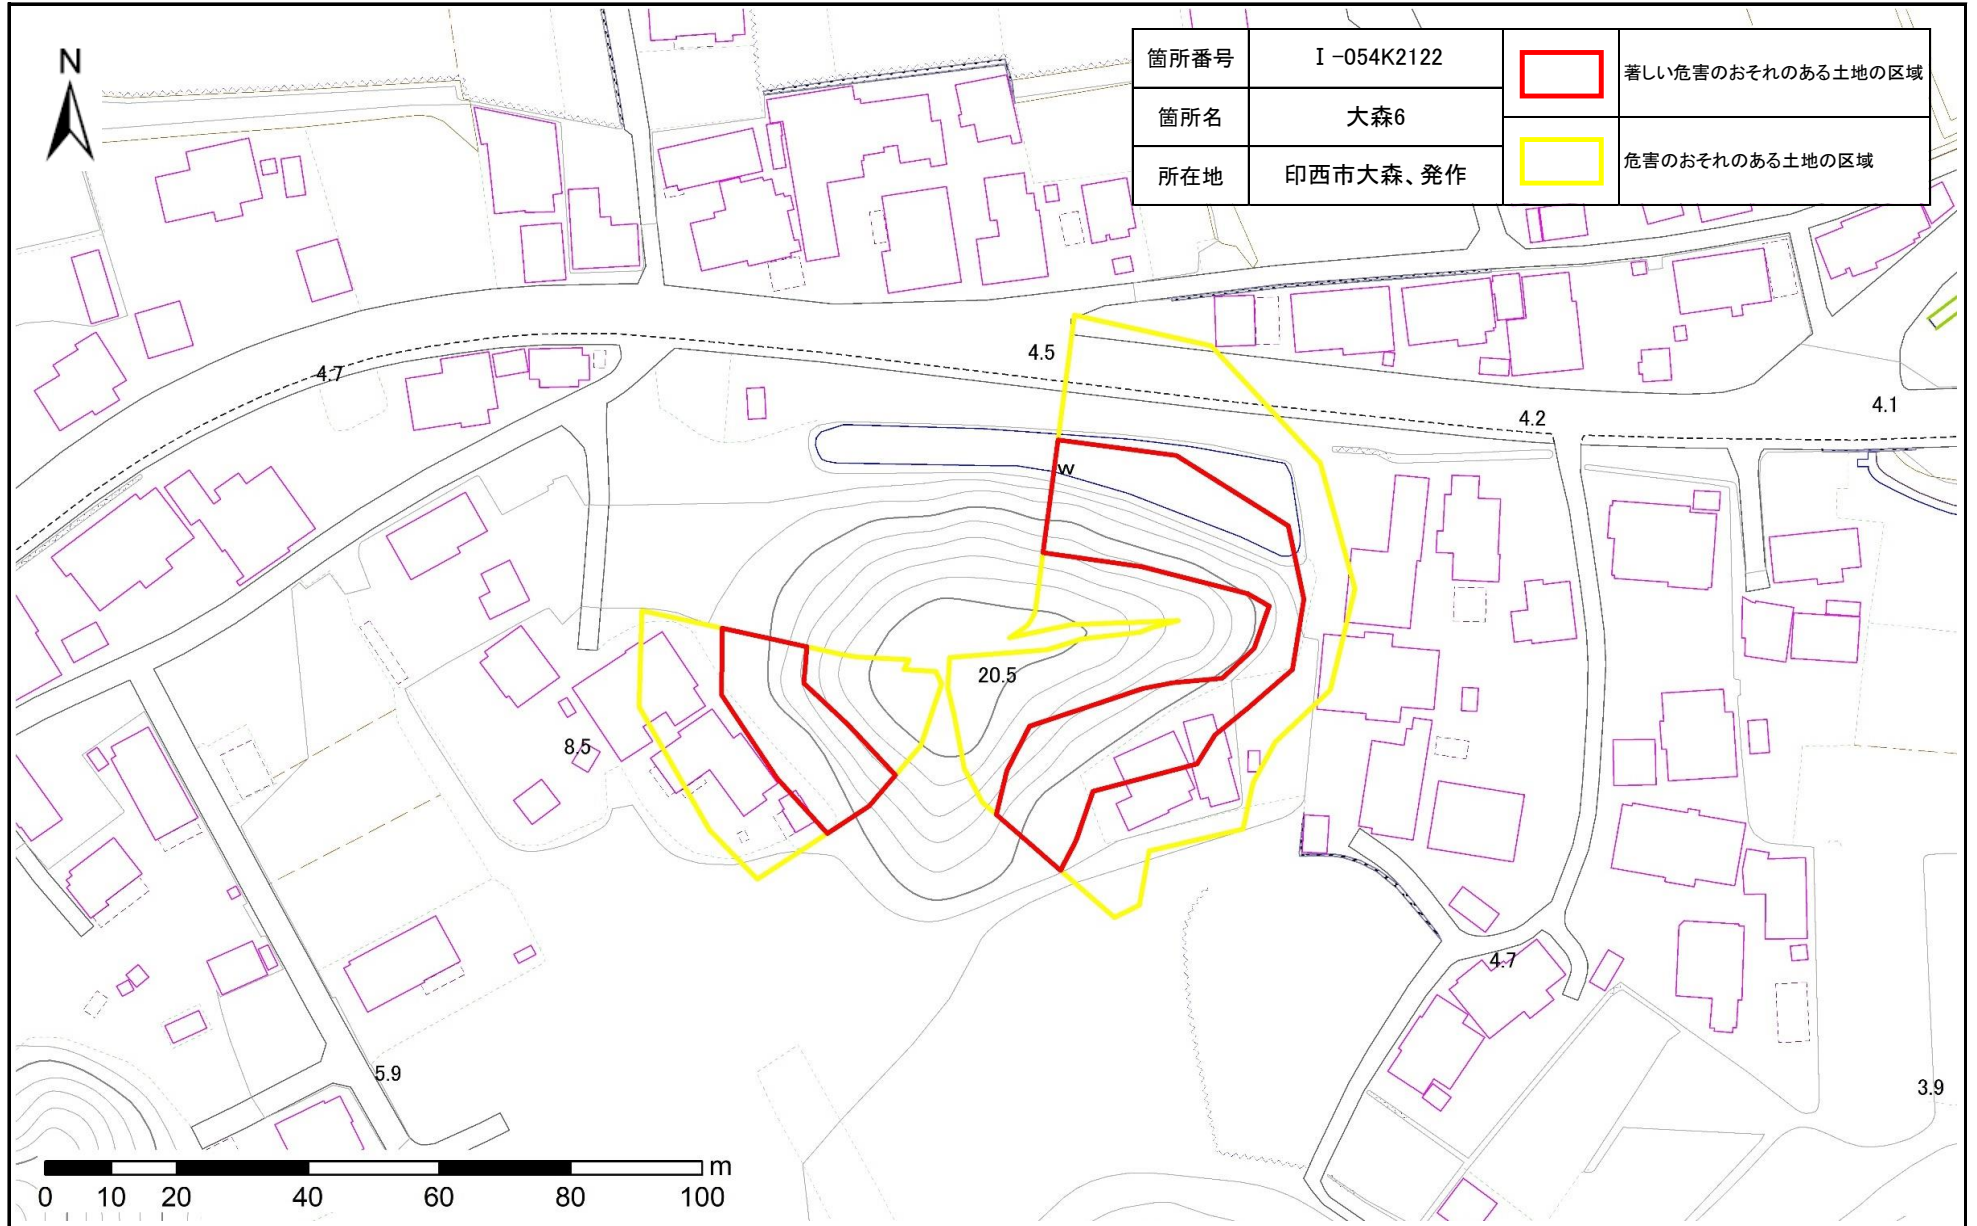

土砂災害警戒区域・特別警戒区域図(急傾斜地の崩壊)大森・発作地区

箇所番号	I-054K2122		著しい危害のおそれのある土地の区域
箇所名	大森6		危害のおそれのある土地の区域
所在地	印西市大森、発作		

土砂災害警戒区域・特別警戒区域図(急傾斜地の崩壊)大森・発作地区