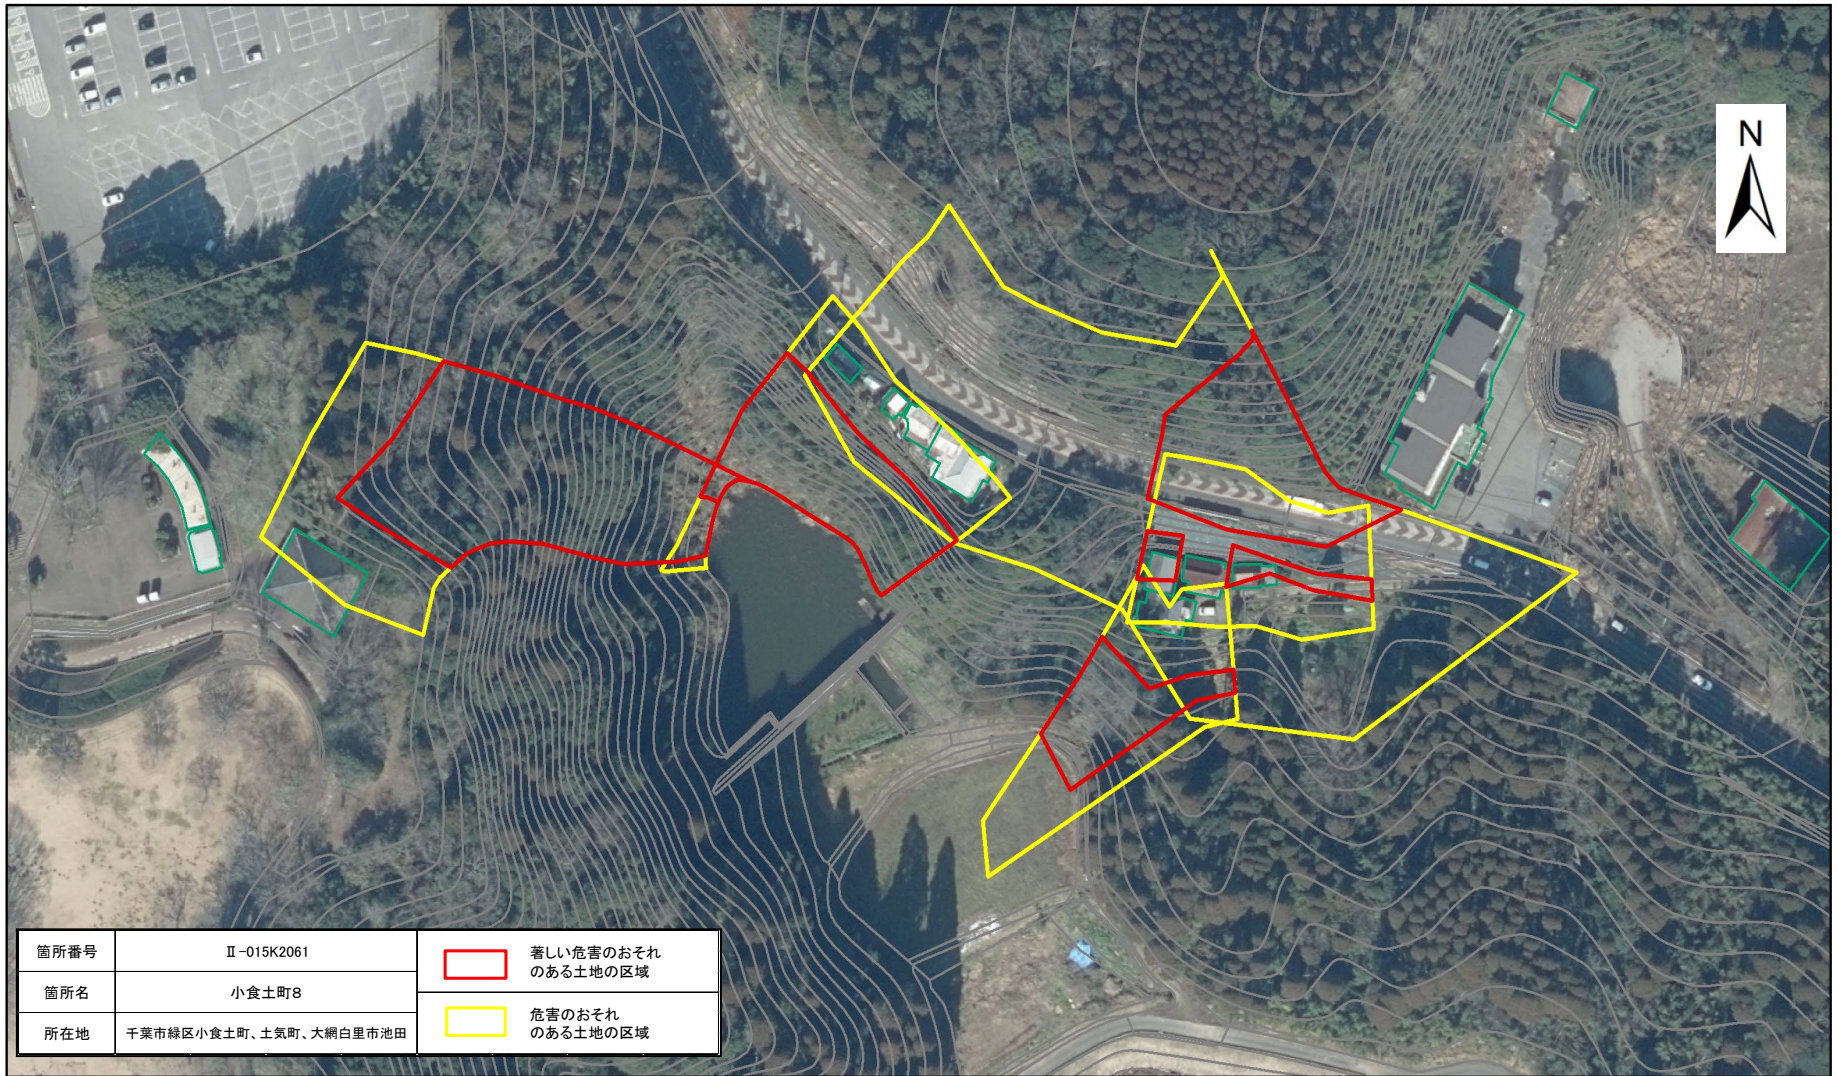

土砂災害警戒区域・特別警戒区域図(急傾斜地の崩壊) 小食土町8地区

土砂災害警戒区域・特別警戒区域図(急傾斜地の崩壊) 小食土町8地区

箇所番号	II-015K2061	 著しい危害のおそれのある土地の区域
箇所名	小食土町8	
所在地	千葉県緑区小食土町、土気町、大網白里市池田	 危害のおそれのある土地の区域