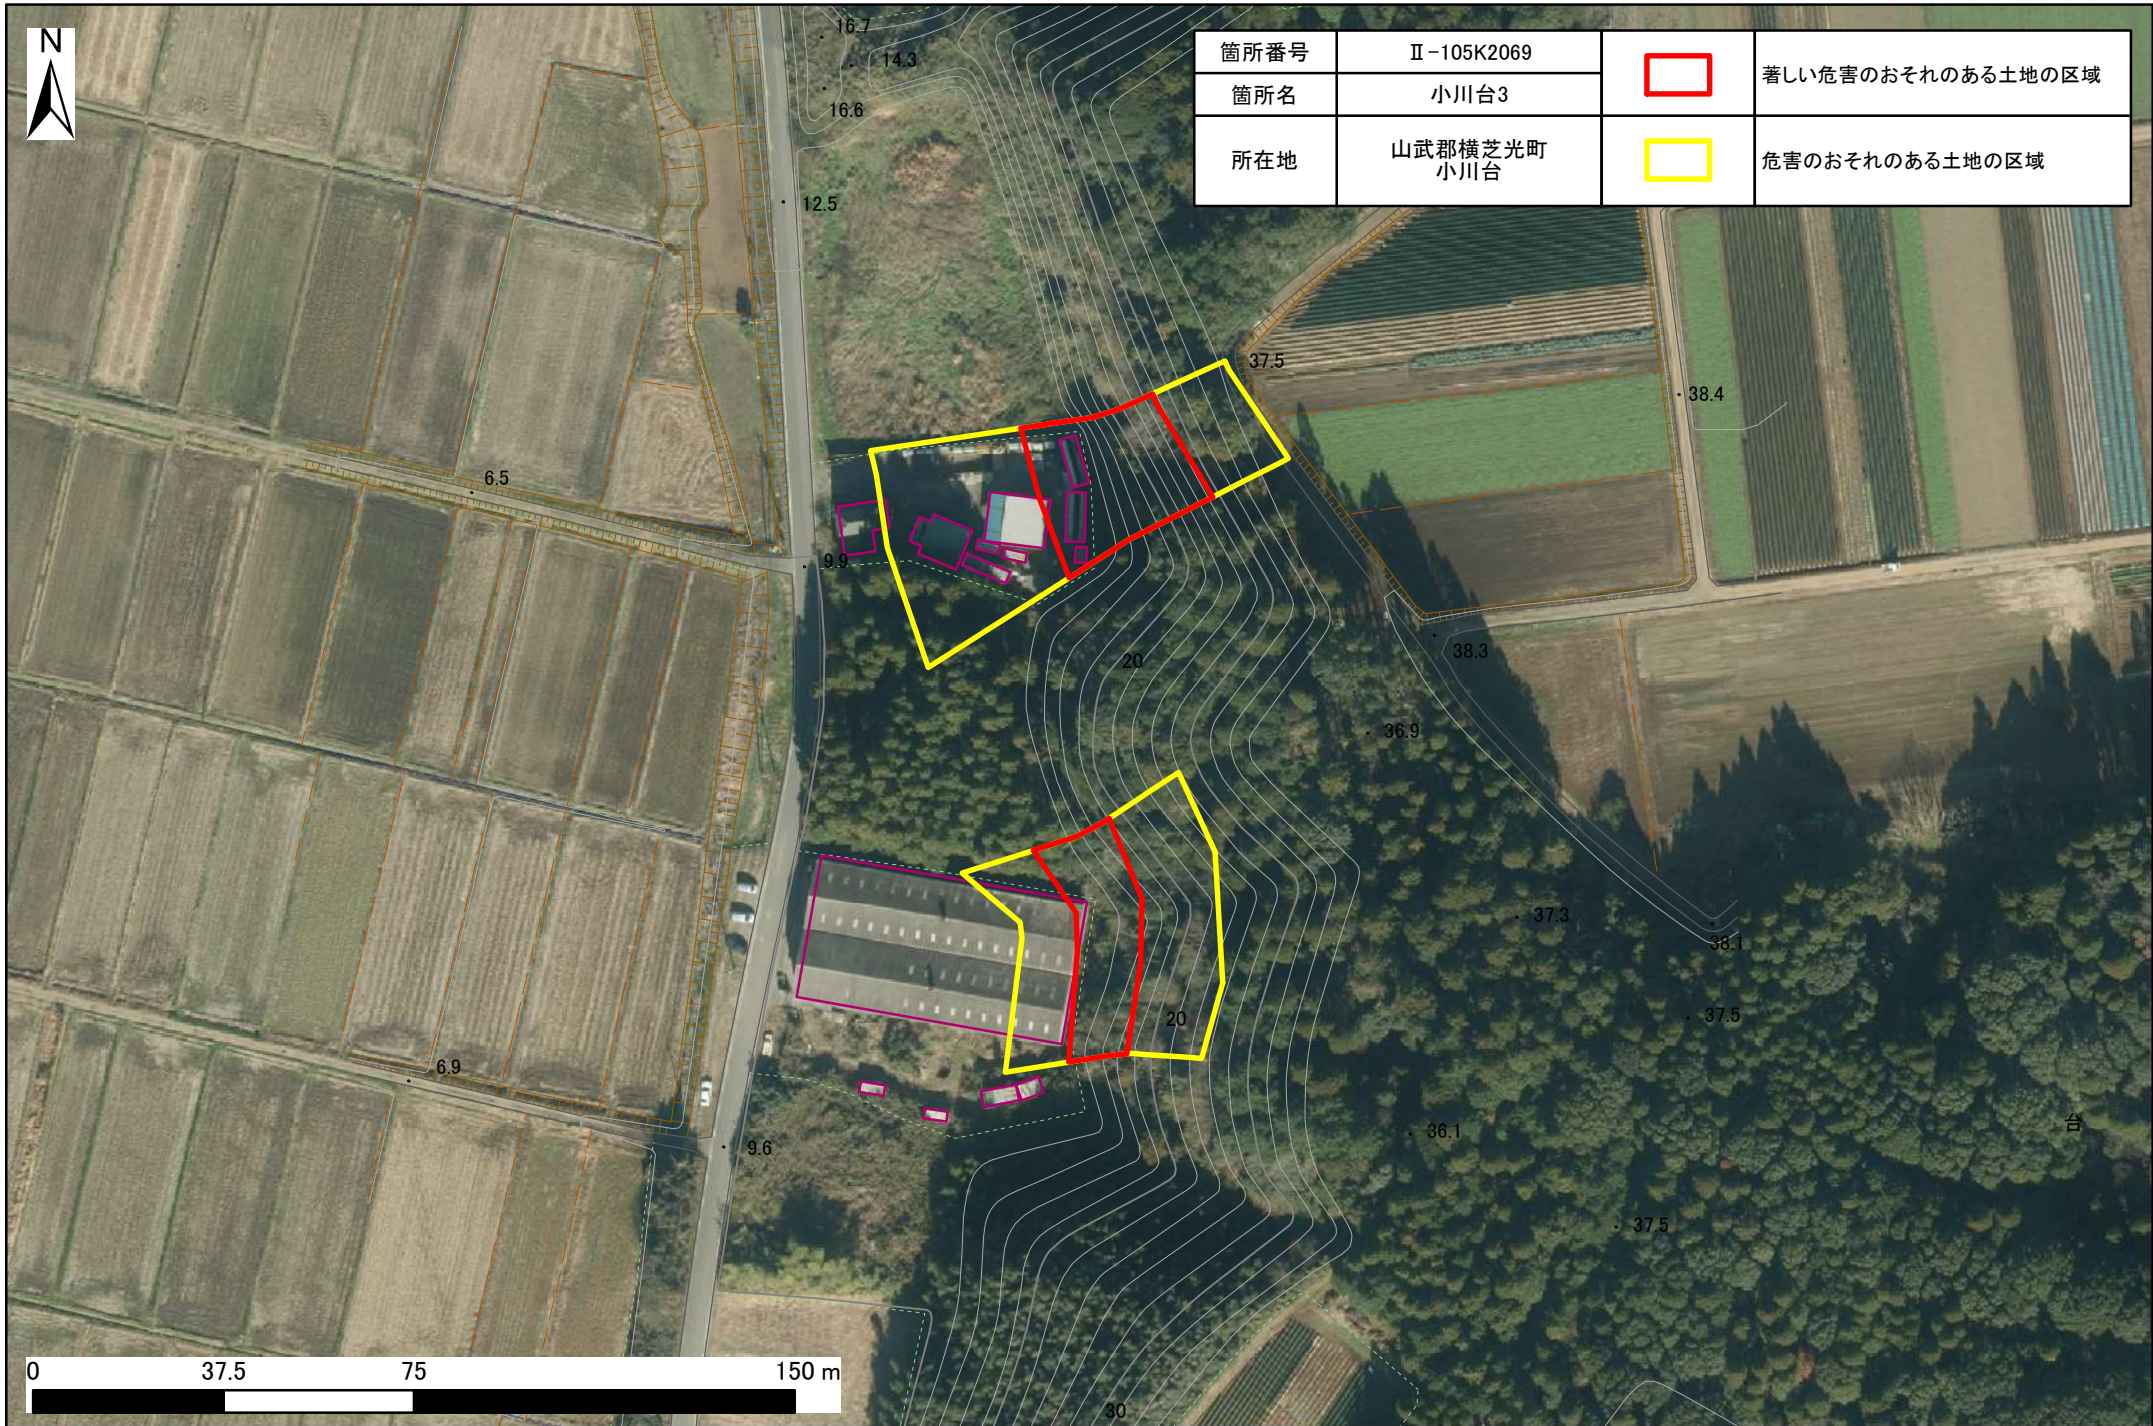

土砂災害警戒区域・特別警戒区域図(急傾斜地の崩壊) 小川台地区

箇所番号	Ⅱ-105K2069		著しい危害のおそれのある土地の区域
箇所名	小川台3		
所在地	山武郡横芝光町 小川台		危害のおそれのある土地の区域