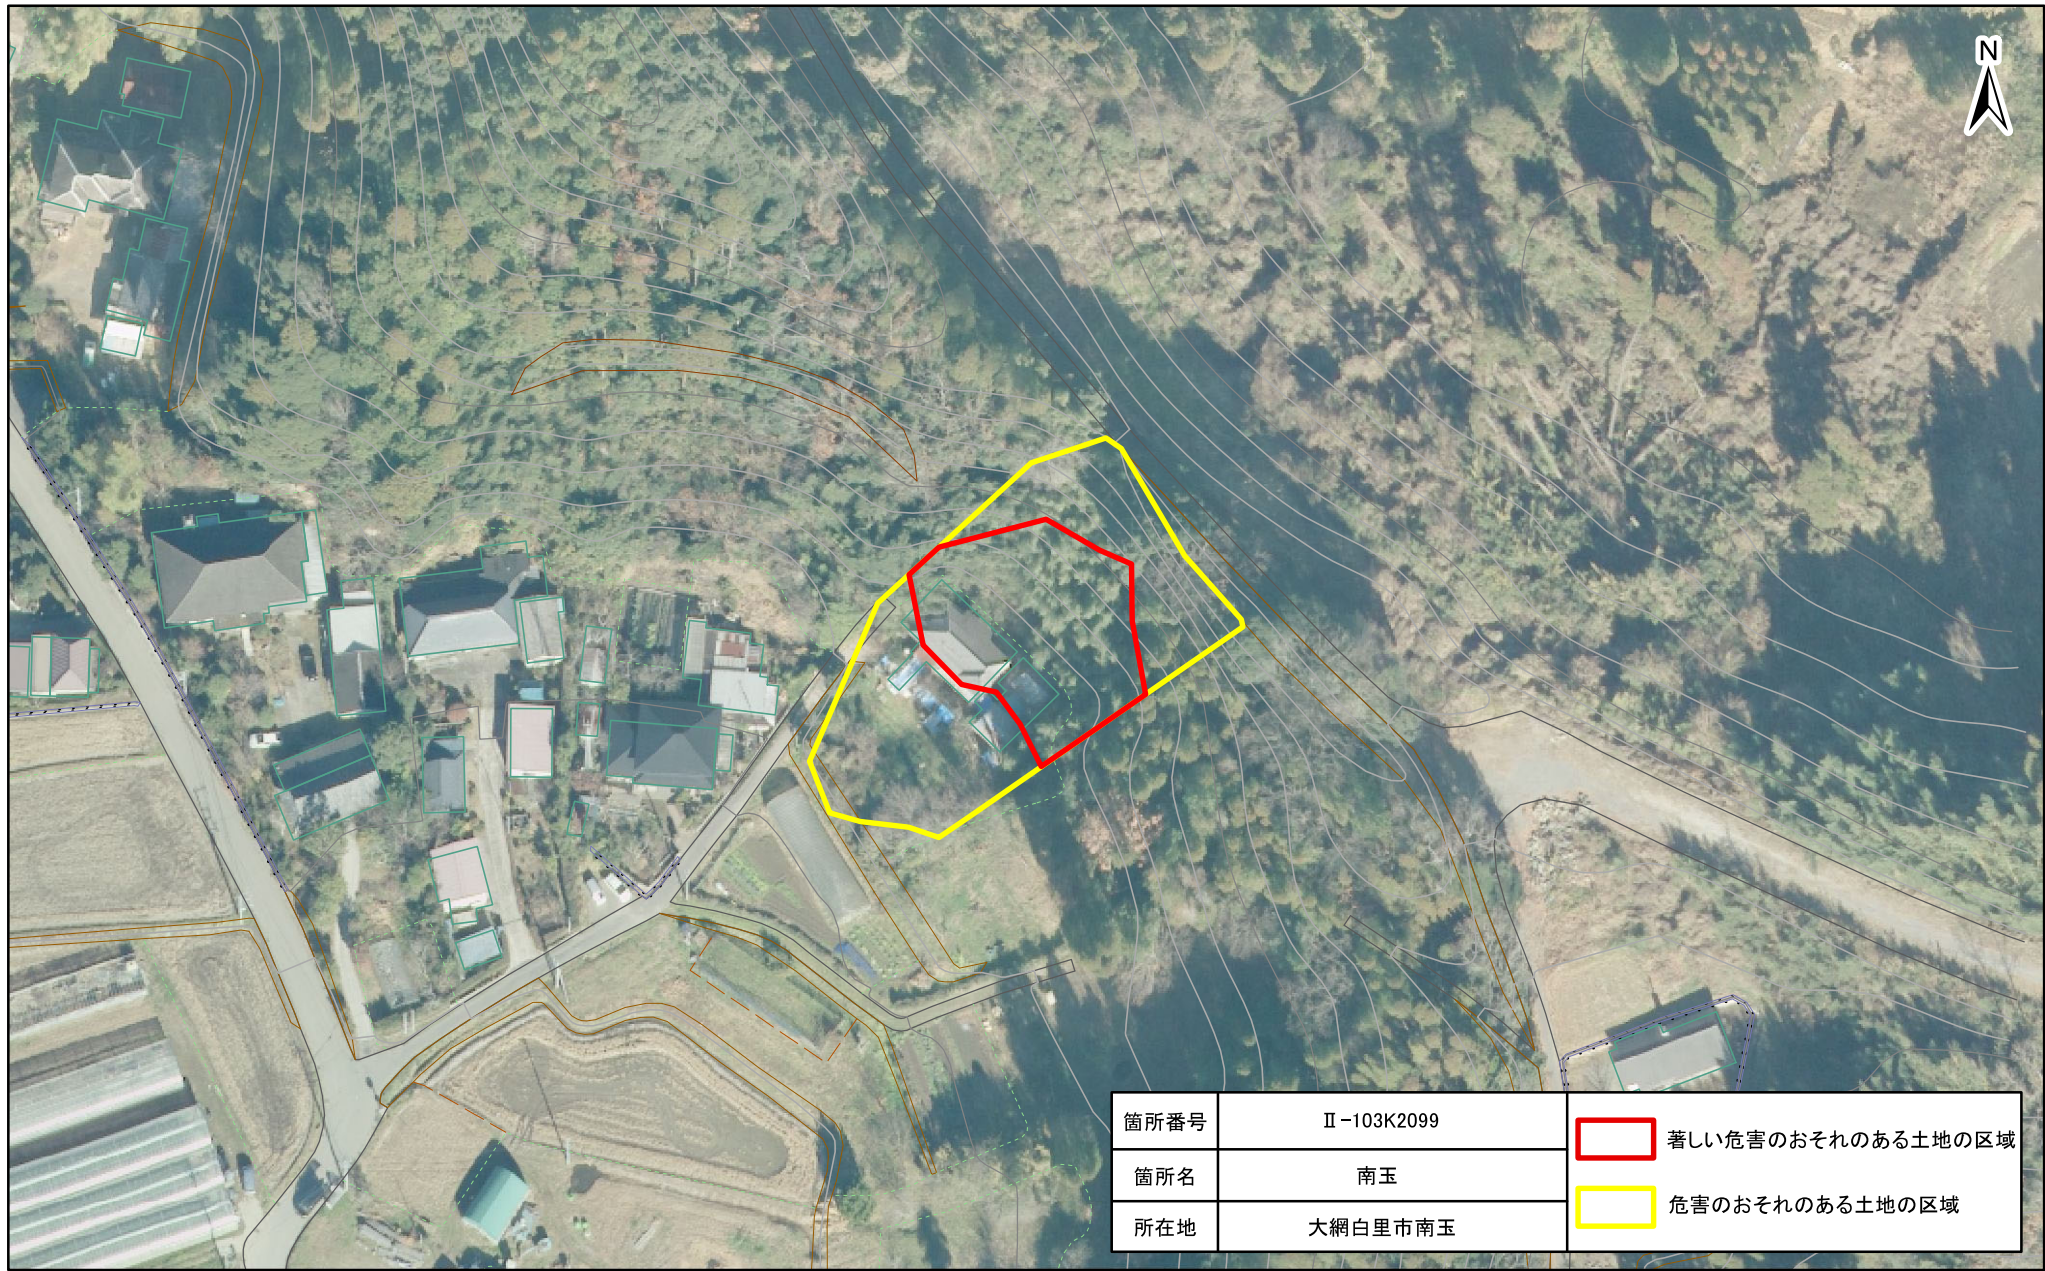

土砂災害警戒区域・特別警戒区域図(急傾斜地の崩壊) 南玉

土砂災害警戒区域・特別警戒区域図(急傾斜地の崩壊) 南玉

箇所番号	Ⅱ-103K2099	 著しい危害のおそれのある土地の区域
箇所名	南玉	 危害のおそれのある土地の区域
所在地	大網白里市南玉	