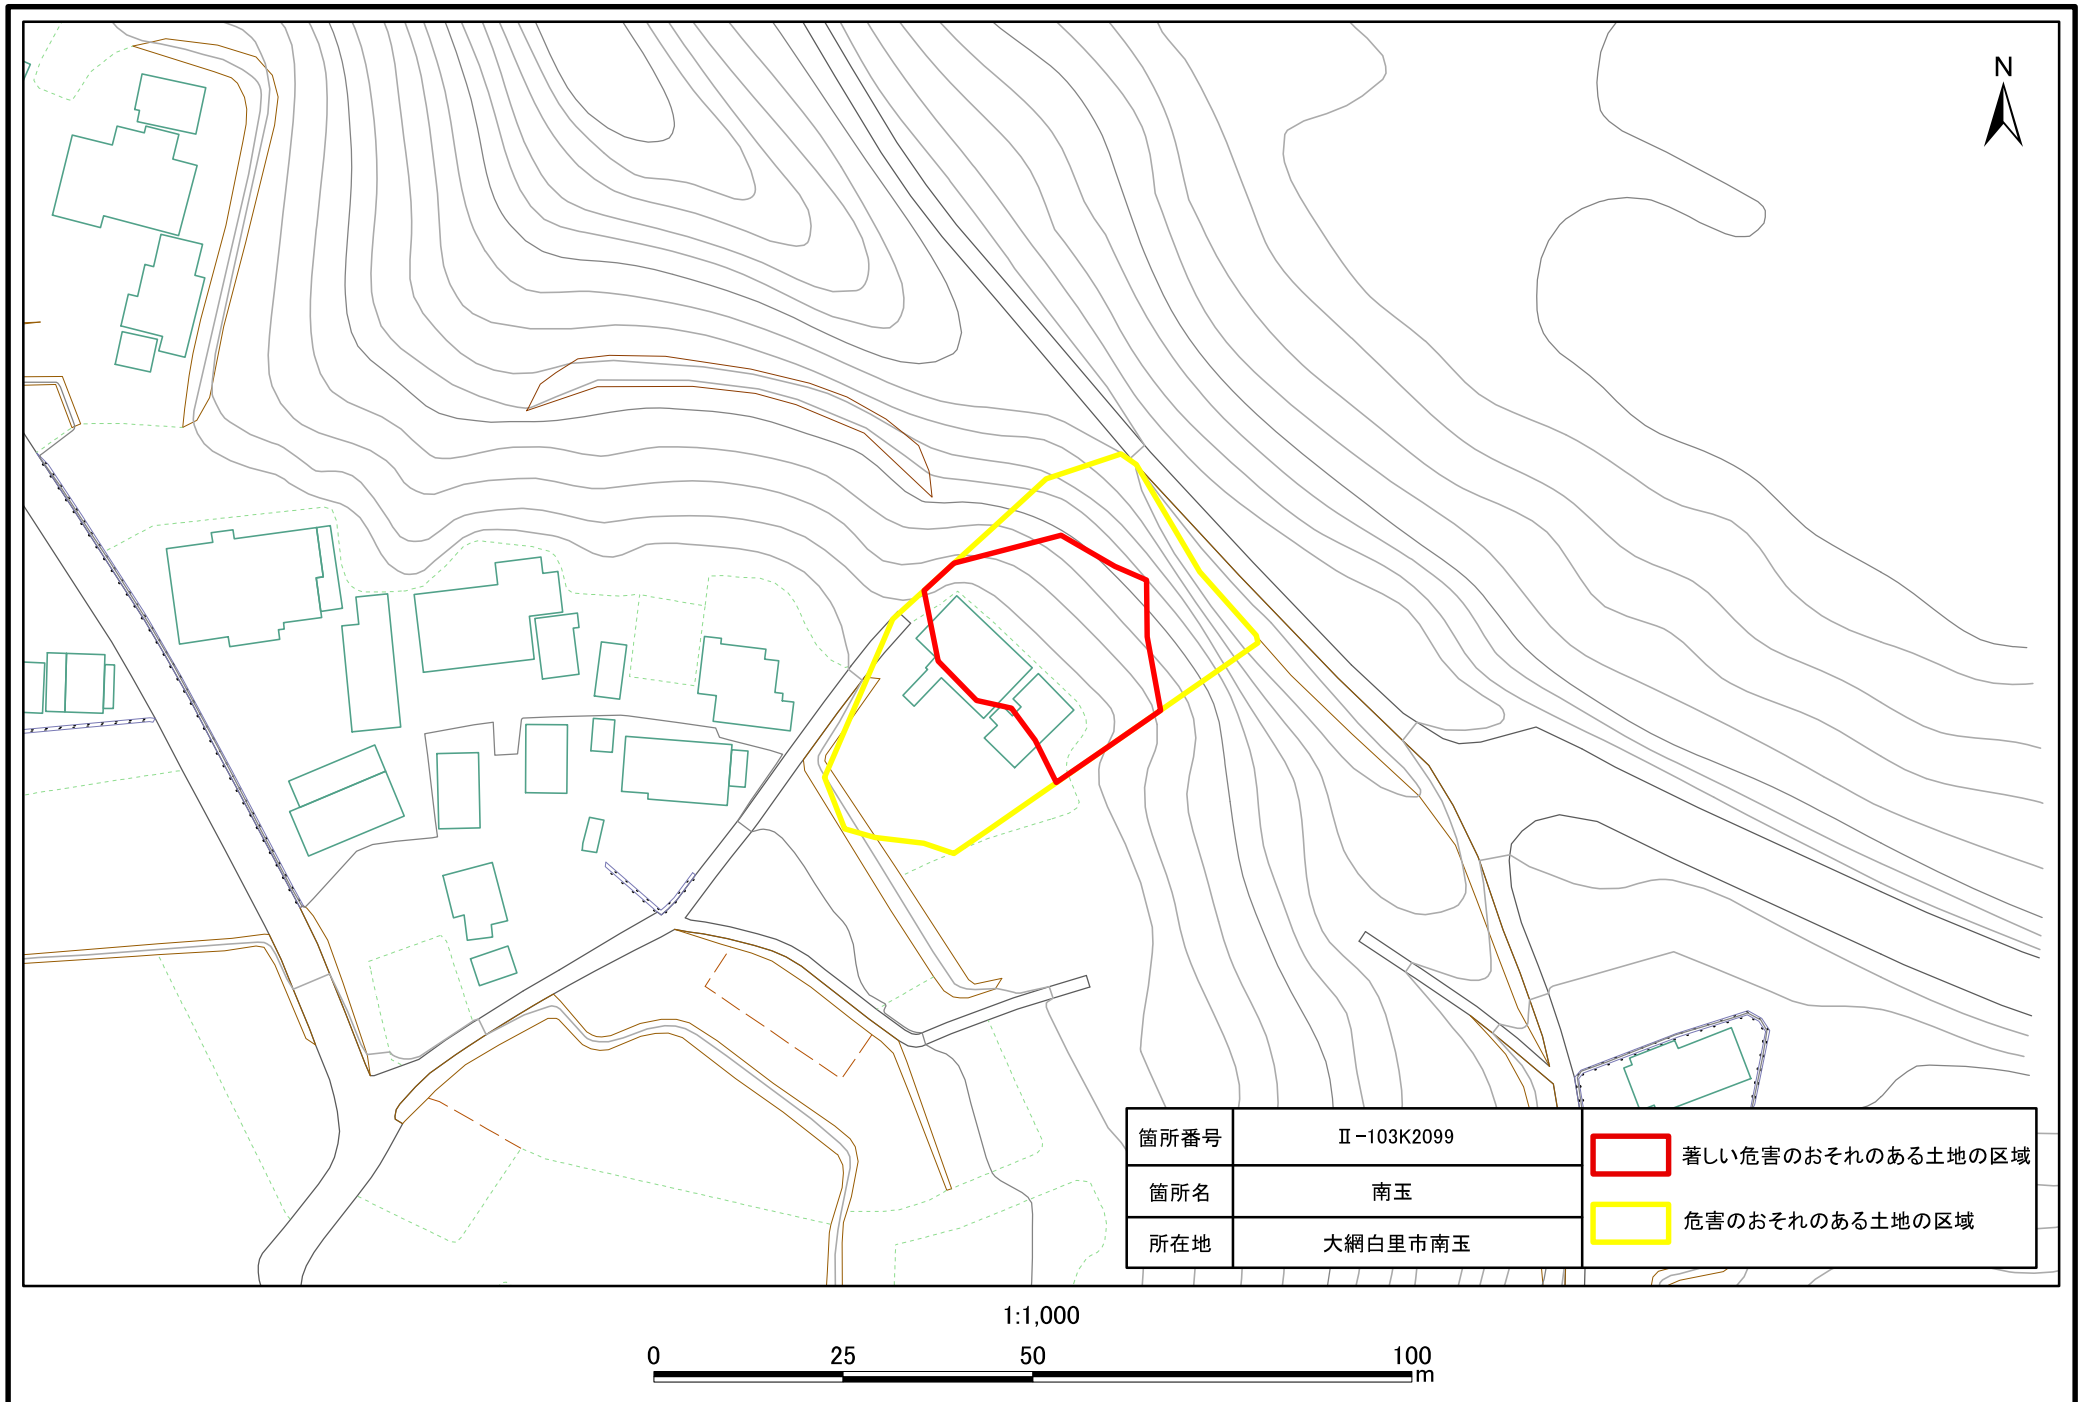

土砂災害警戒区域・特別警戒区域図(急傾斜地の崩壊) 南玉

土砂災害警戒区域・特別警戒区域図(急傾斜地の崩壊) 南玉

箇所番号	Ⅱ-103K2099	 著しい危害のおそれのある土地の区域
箇所名	南玉	 危害のおそれのある土地の区域
所在地	大網白里市南玉	