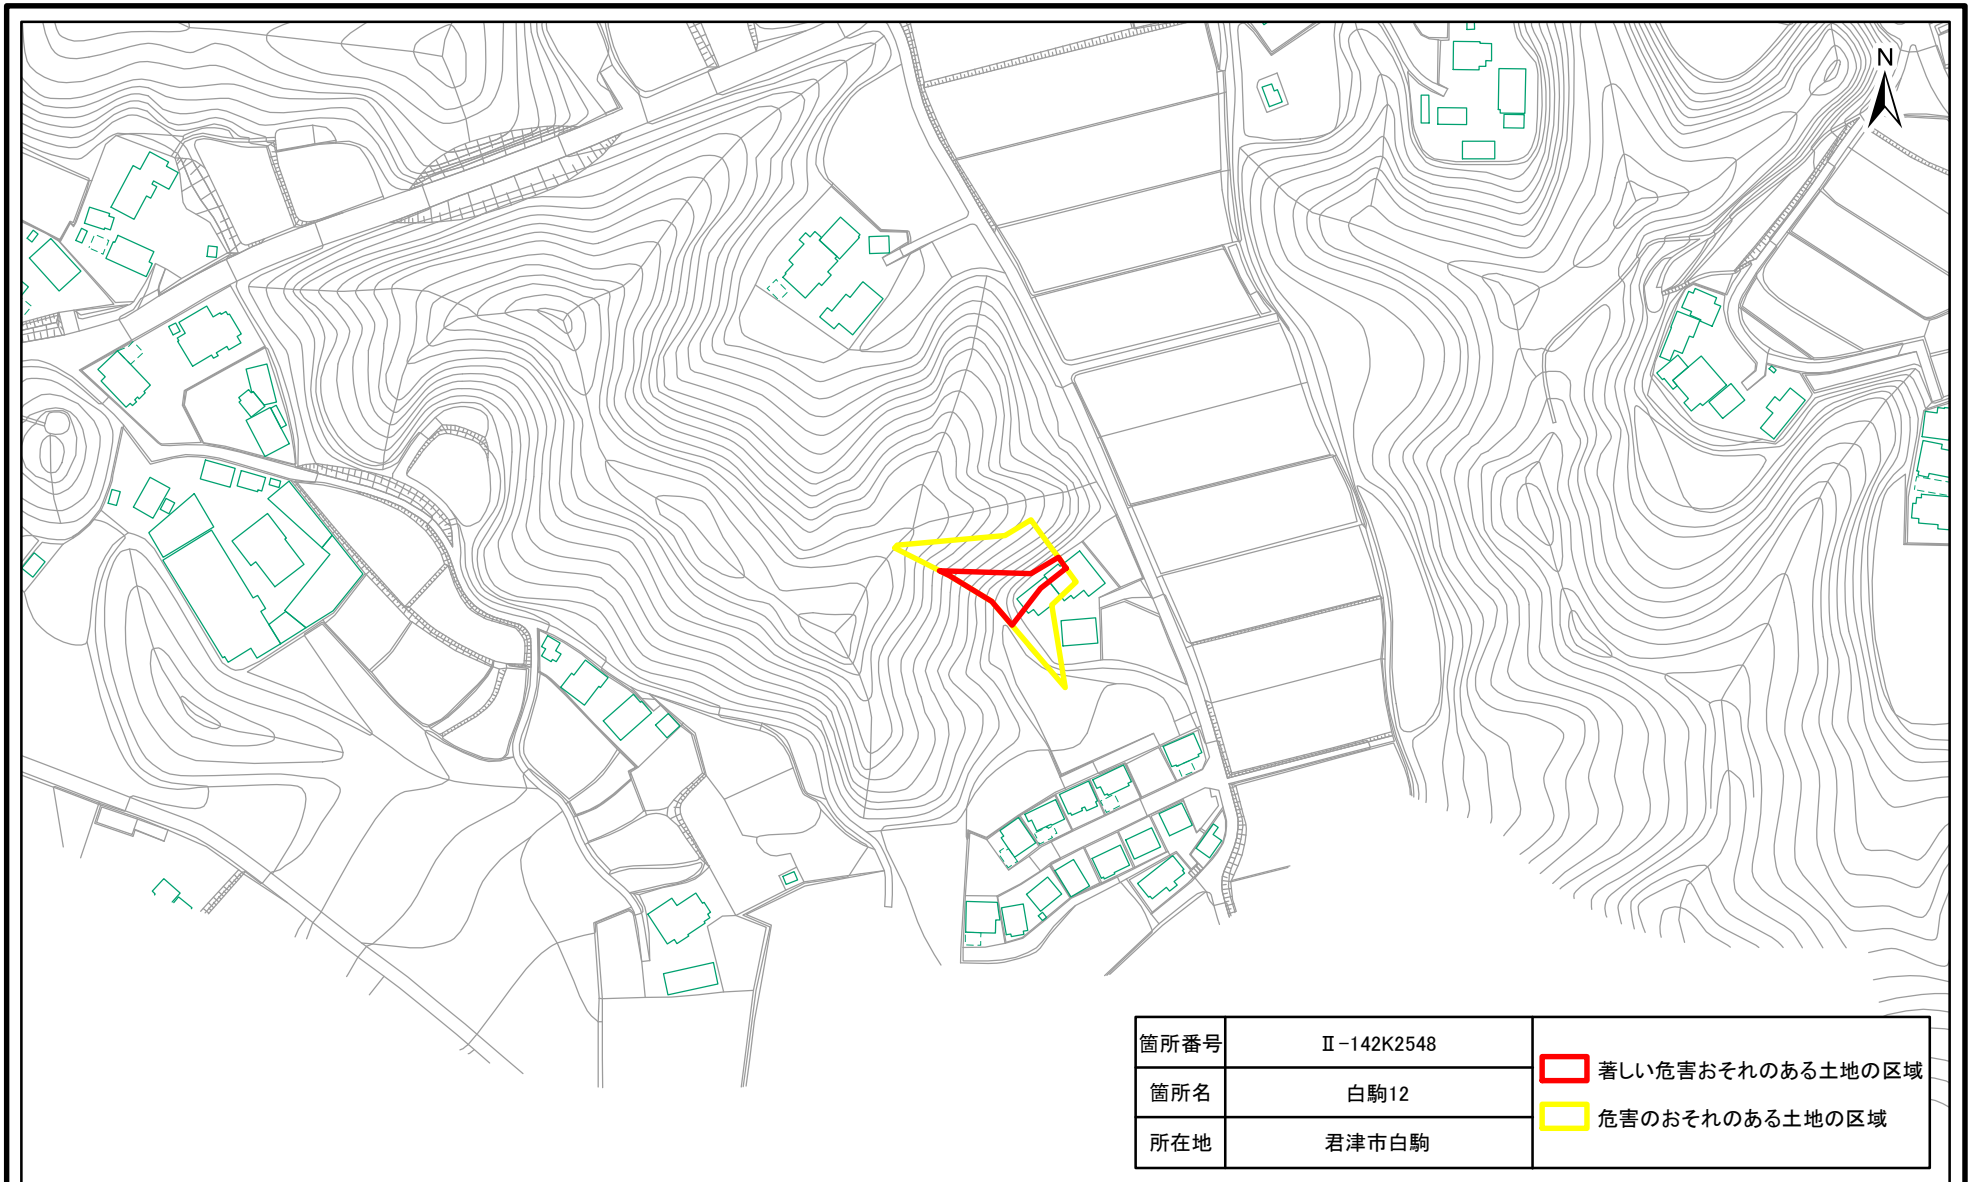

土砂災害警戒区域・特別警戒区域(急傾斜地の崩壊)白駒

1:2,500
0 25 50 100
m

土砂災害警戒区域・特別警戒区域(急傾斜地の崩壊)白駒