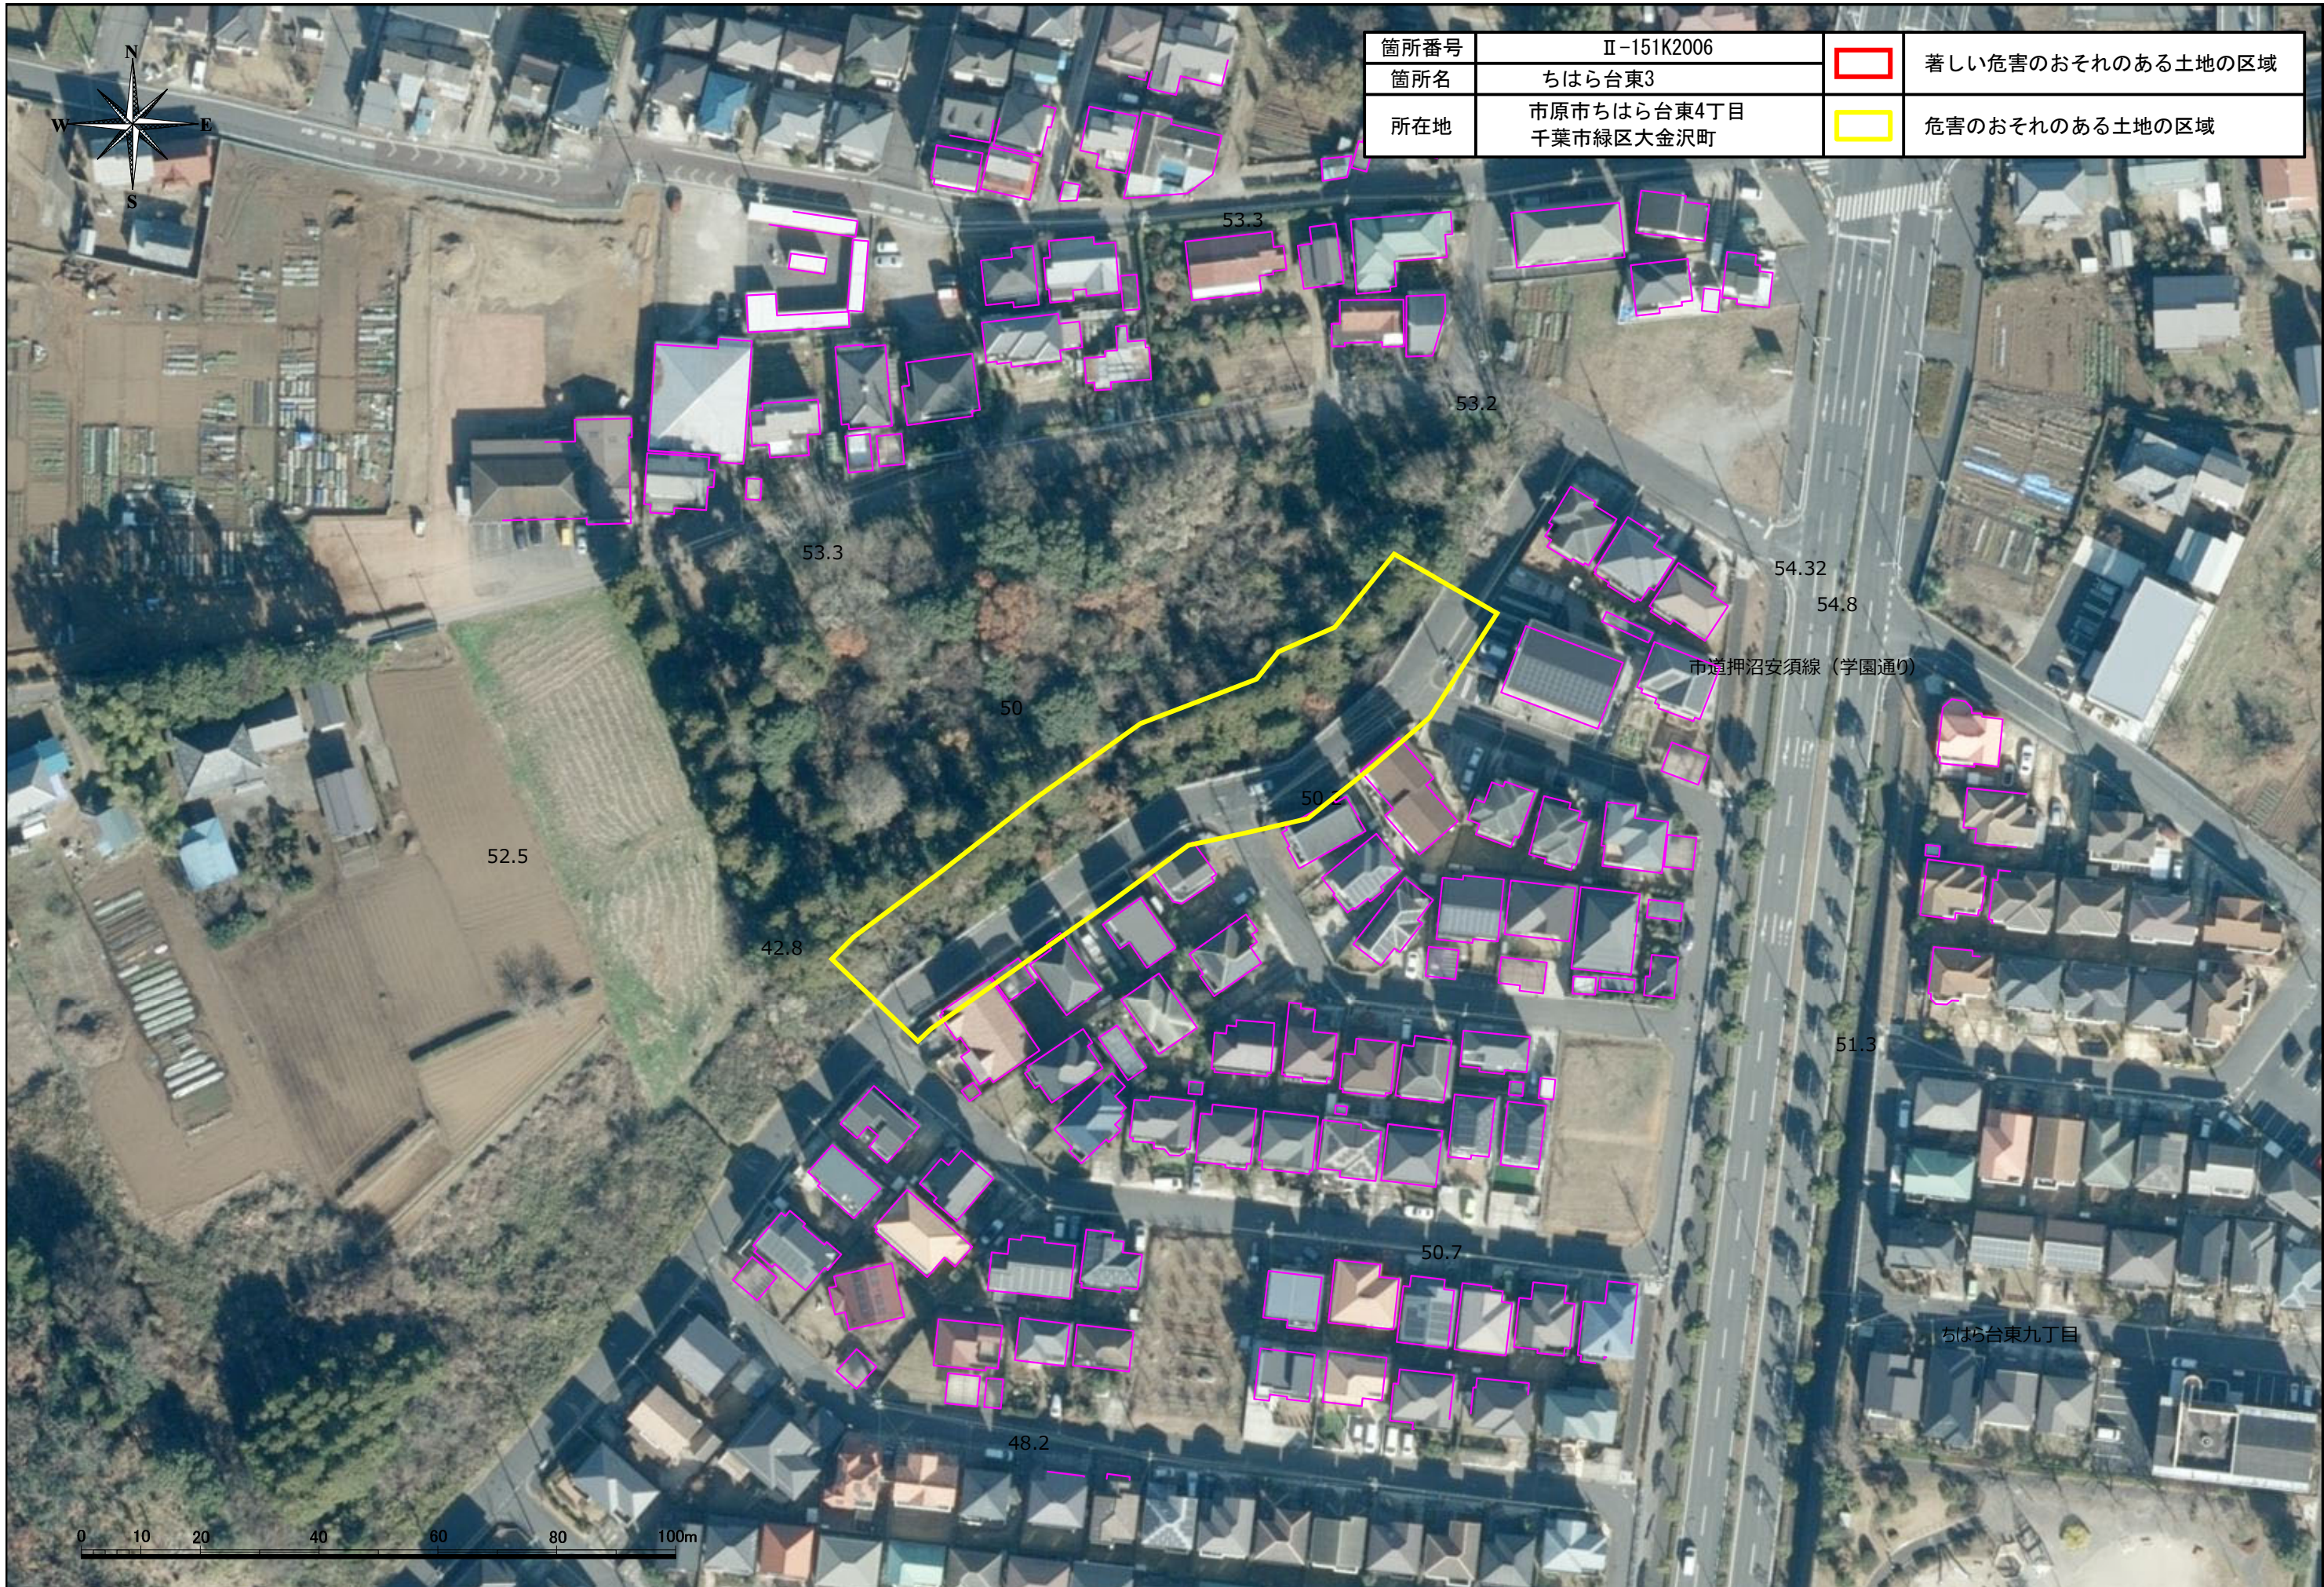

箇所番号	II-151K2006		著しい危害のおそれのある土地の区域
箇所名	ちはら台東3		
所在地	市原市ちはら台東4丁目 千葉県緑区大金沢町		危害のおそれのある土地の区域

ちはら台東九丁目

箇所番号	Ⅱ-151K2006	 著しい危害のおそれのある土地の区域
箇所名	ちはら台東3	
所在地	市原市ちはら台東4丁目 千葉市緑区大金沢町	 危害のおそれのある土地の区域

0 10 20 40 60 80 100m