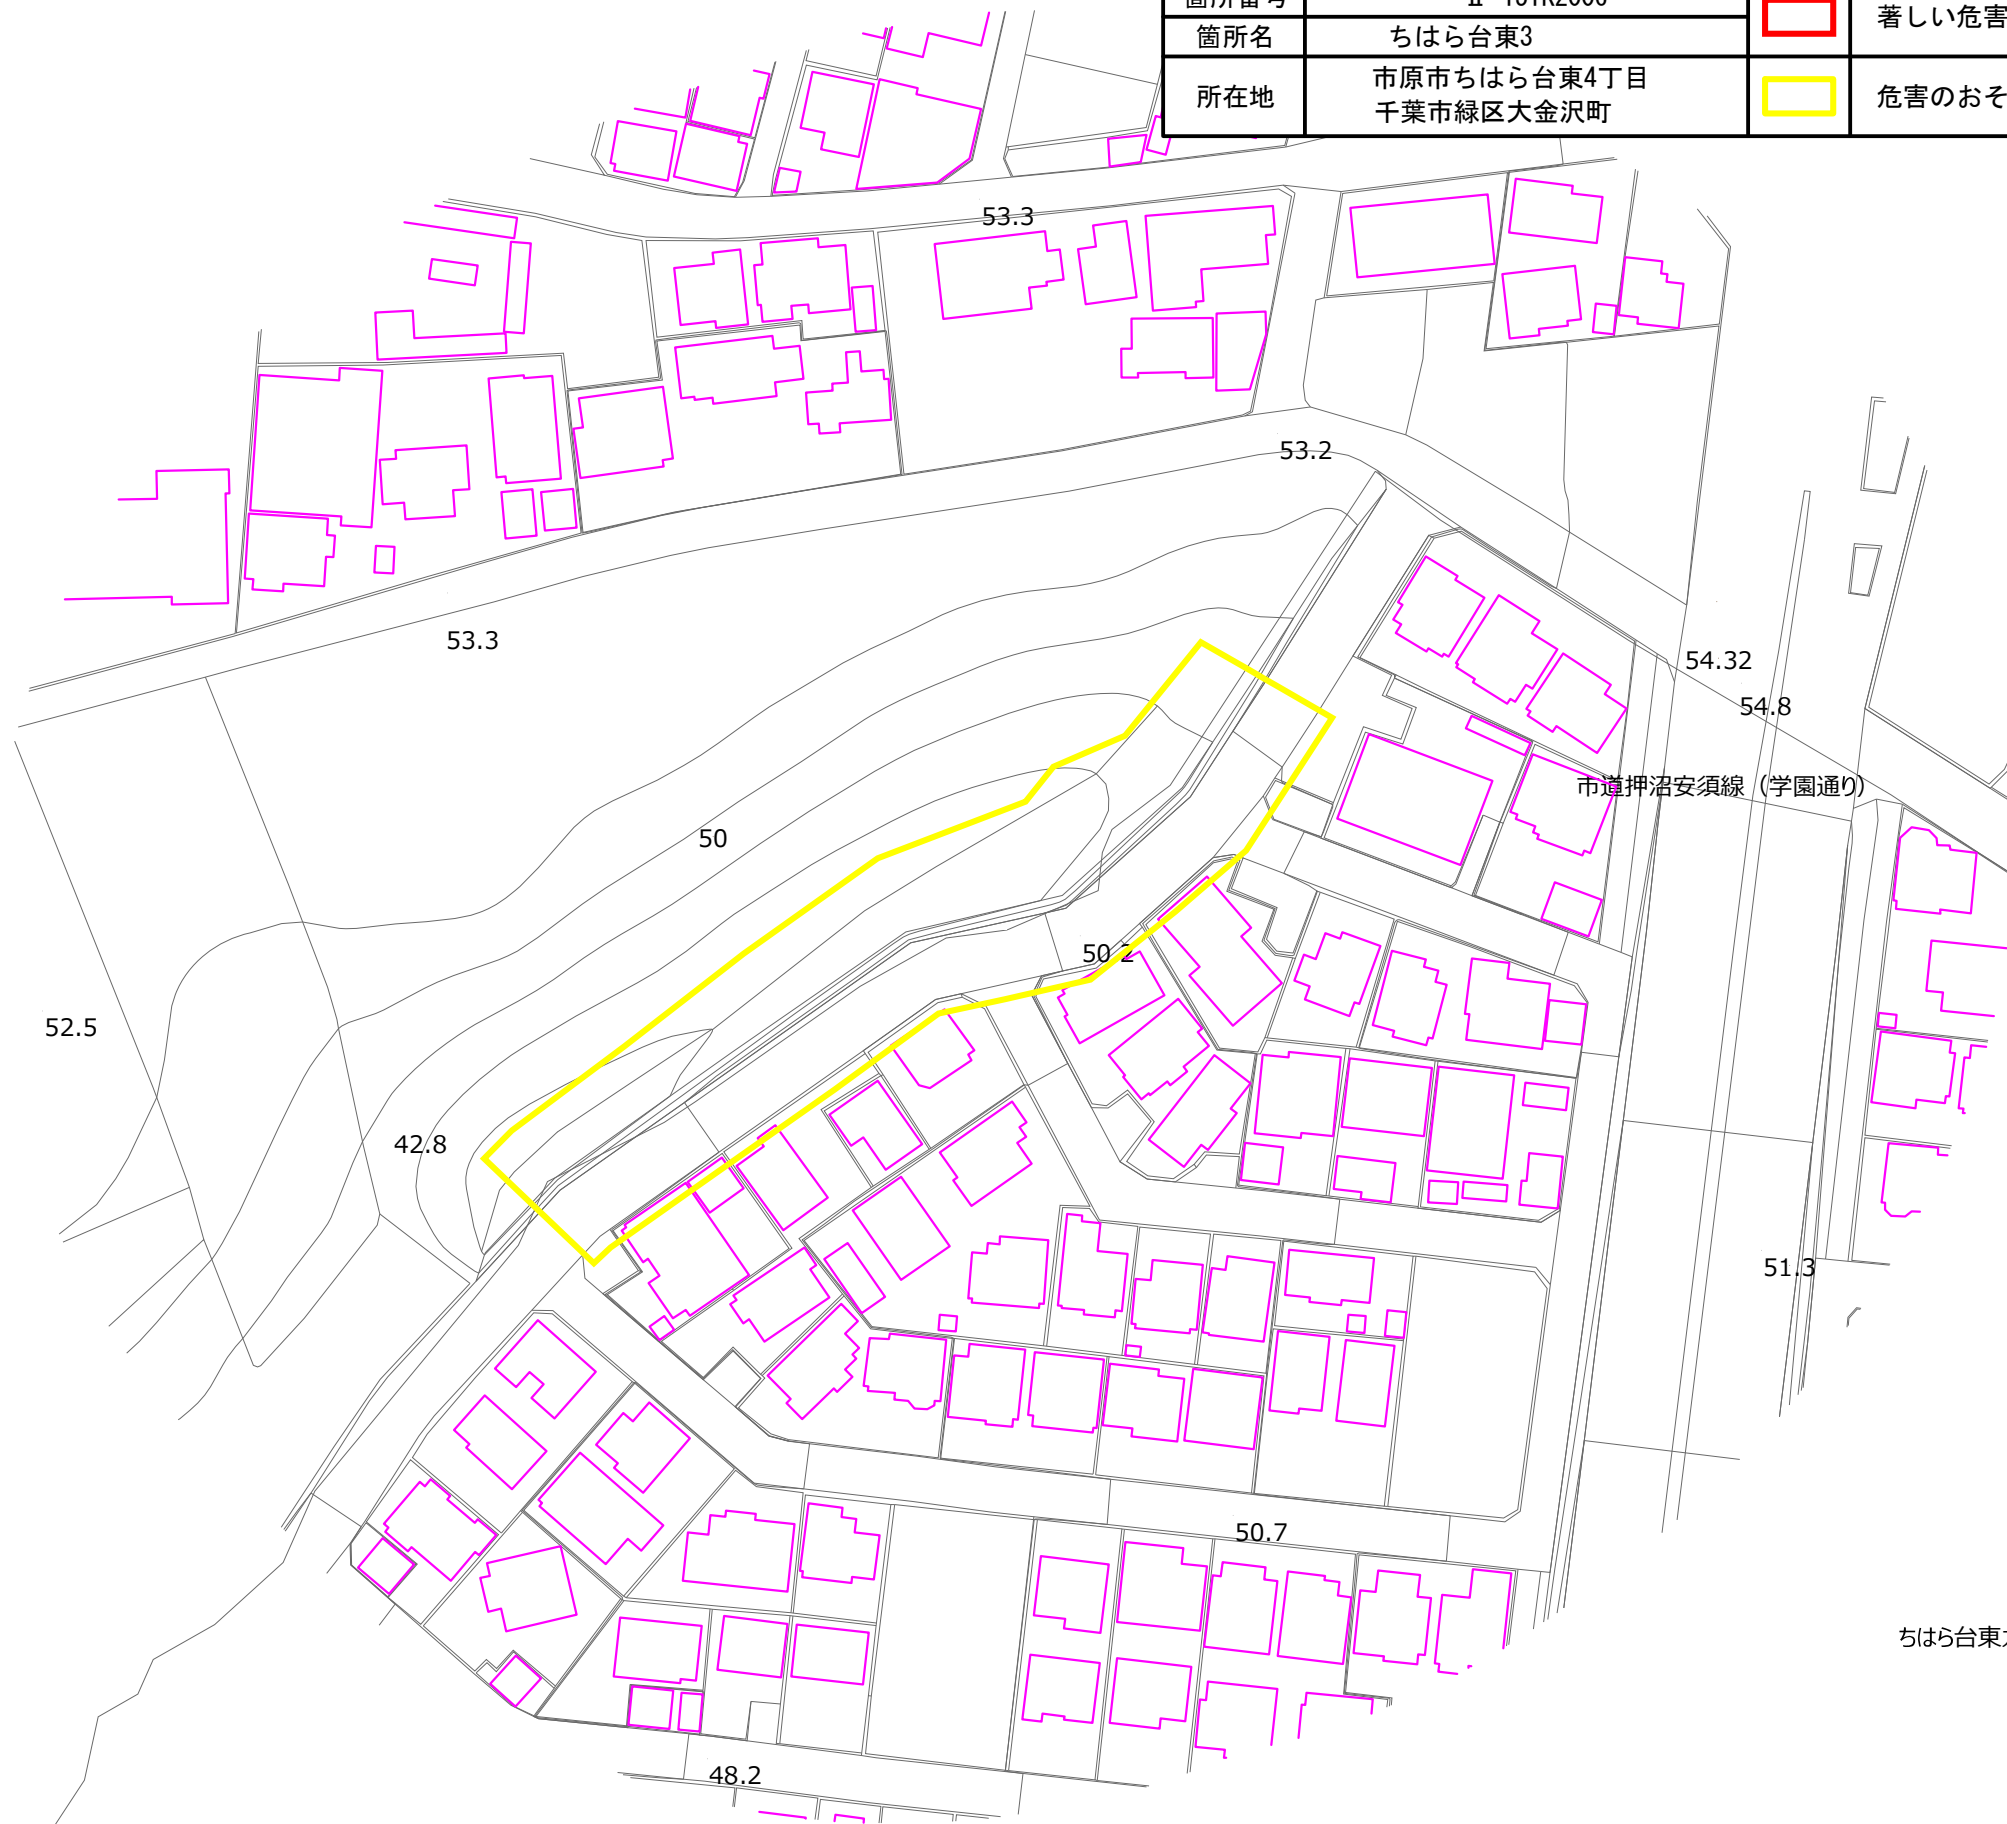

箇所番号	II-151K2006		著しい危害のおそれのある土地の区域
箇所名	ちはら台東3		
所在地	市原市ちはら台東4丁目 千葉県緑区大金沢町		危害のおそれのある土地の区域

ちはら台東九丁目

箇所番号	Ⅱ-151K2006	 著しい危害のおそれのある土地の区域
箇所名	ちはら台東3	
所在地	市原市ちはら台東4丁目 千葉市緑区大金沢町	 危害のおそれのある土地の区域

0 10 20 40 60 80 100m