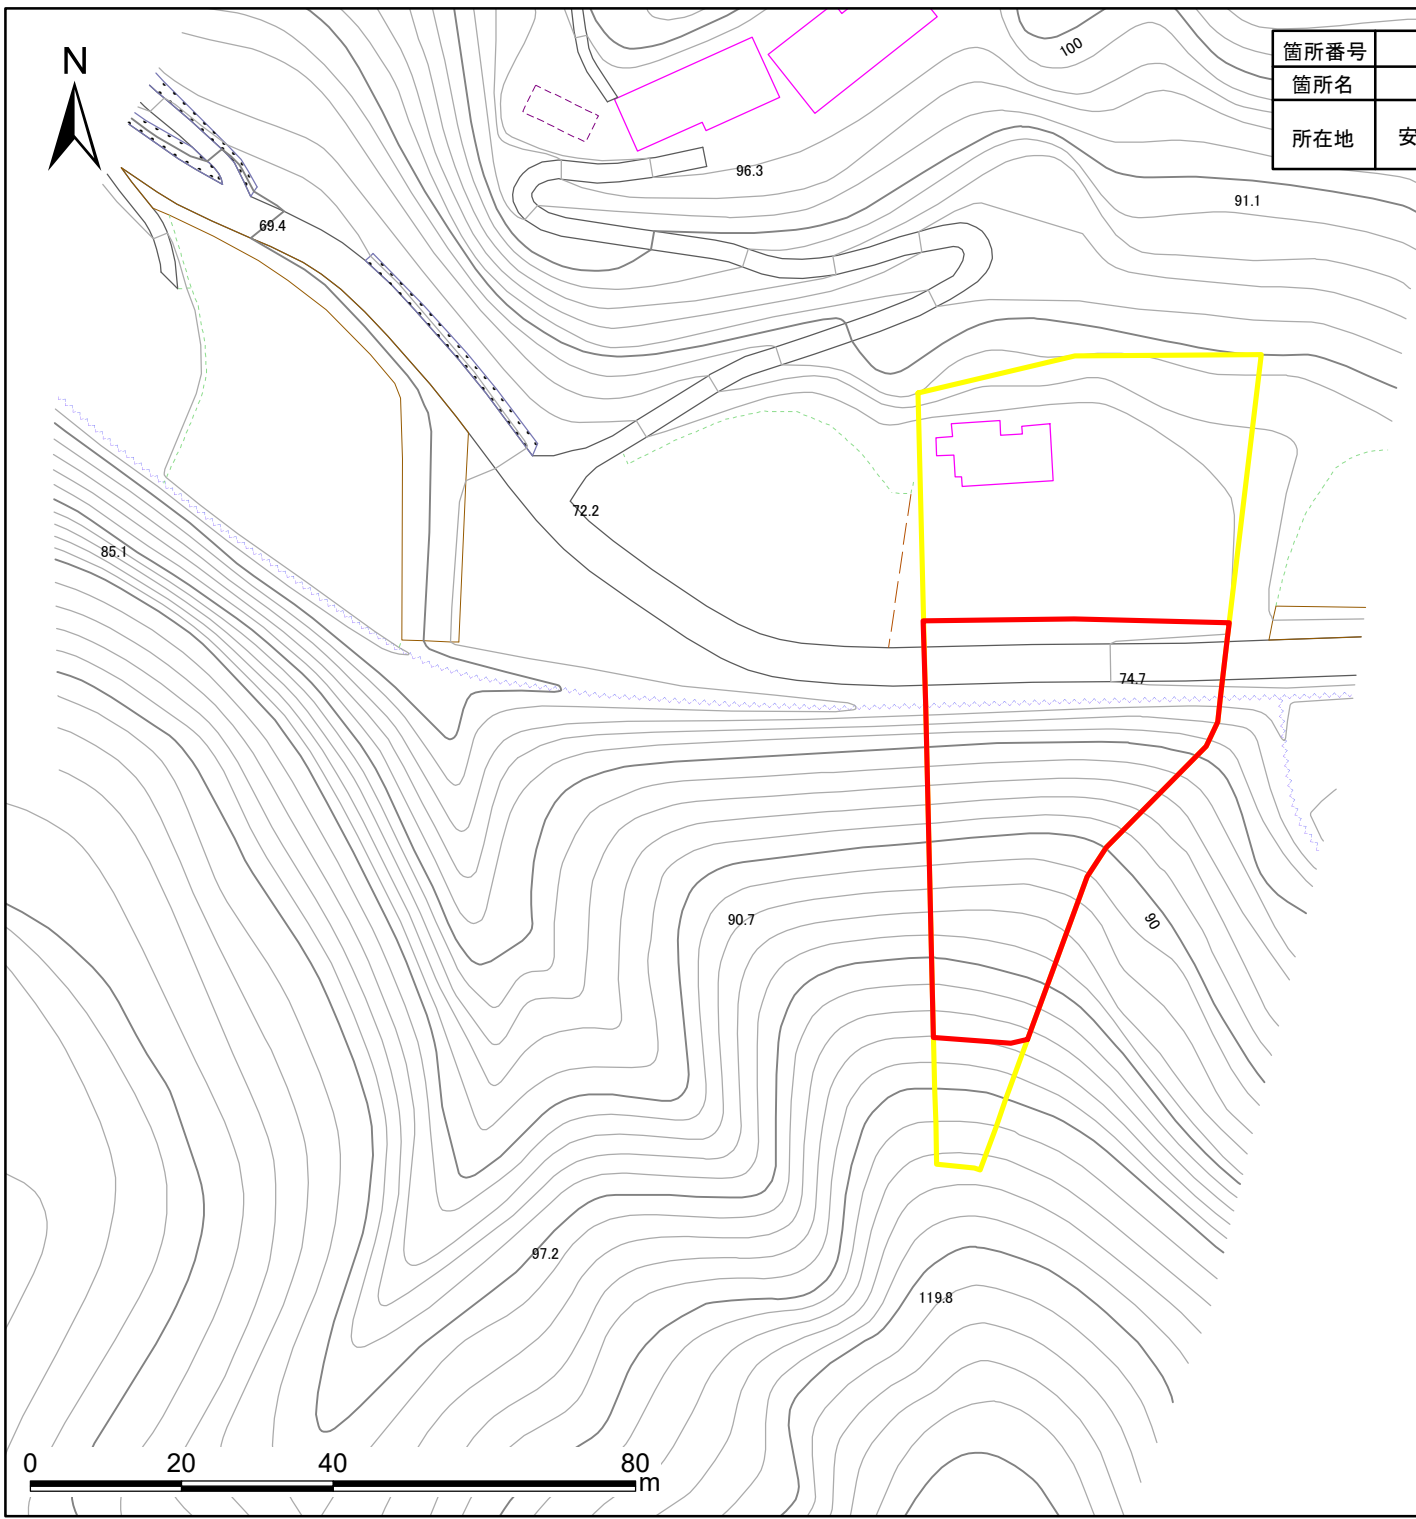

箇所番号	Ⅱ-134K2016		著しい危害のおそれのある土地の区域
箇所名	奥山25		
所在地	安房郡鋸南町奥山、上佐久間		危害のおそれのある土地の区域

上佐久間

土砂災害警戒区域・特別警戒区域図(急傾斜地の崩壊) 鋸南町地区