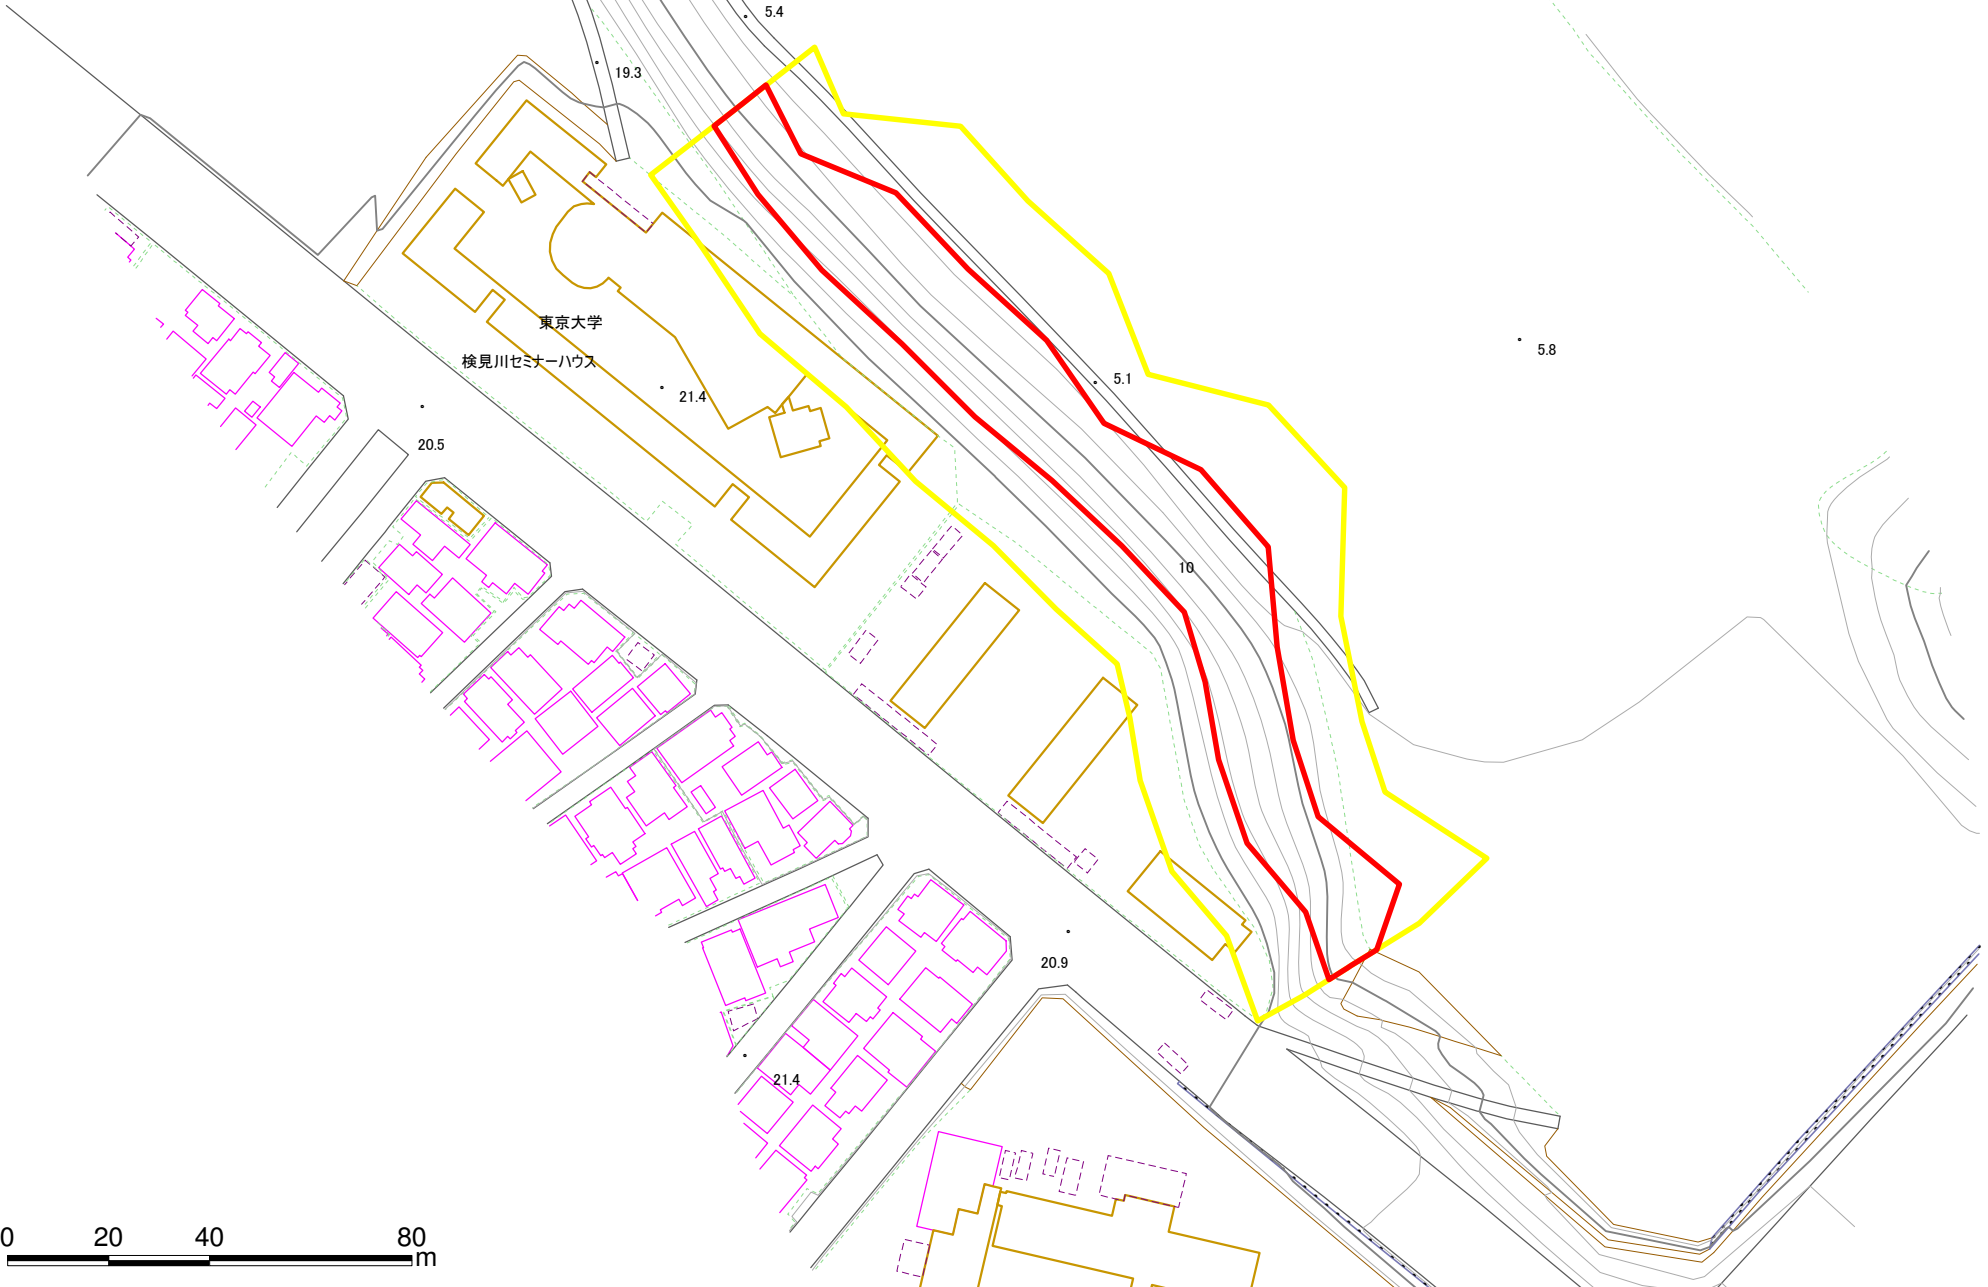

19.3

箇所番号	II-012K2005		著しい危害のおそれのある土地の区域
箇所名	花園町4		
所在地	千葉県花見川区 花園町、朝日ヶ丘町		危害のおそれのある土地の区域

土砂災害警戒区域・特別警戒区域図(急傾斜地の崩壊) 花園町4

19.3

5.4

19.3

東京大学

榎見川セミナーハウス

21.4

20.5

5.1

5.8

10

20.9

21.4

0 20 40 80 m

箇所番号	II-012K2005		著しい危害のおそれのある土地の区域
箇所名	花園町4		
所在地	千葉県花見川区 花園町、朝日ヶ丘町		危害のおそれのある土地の区域