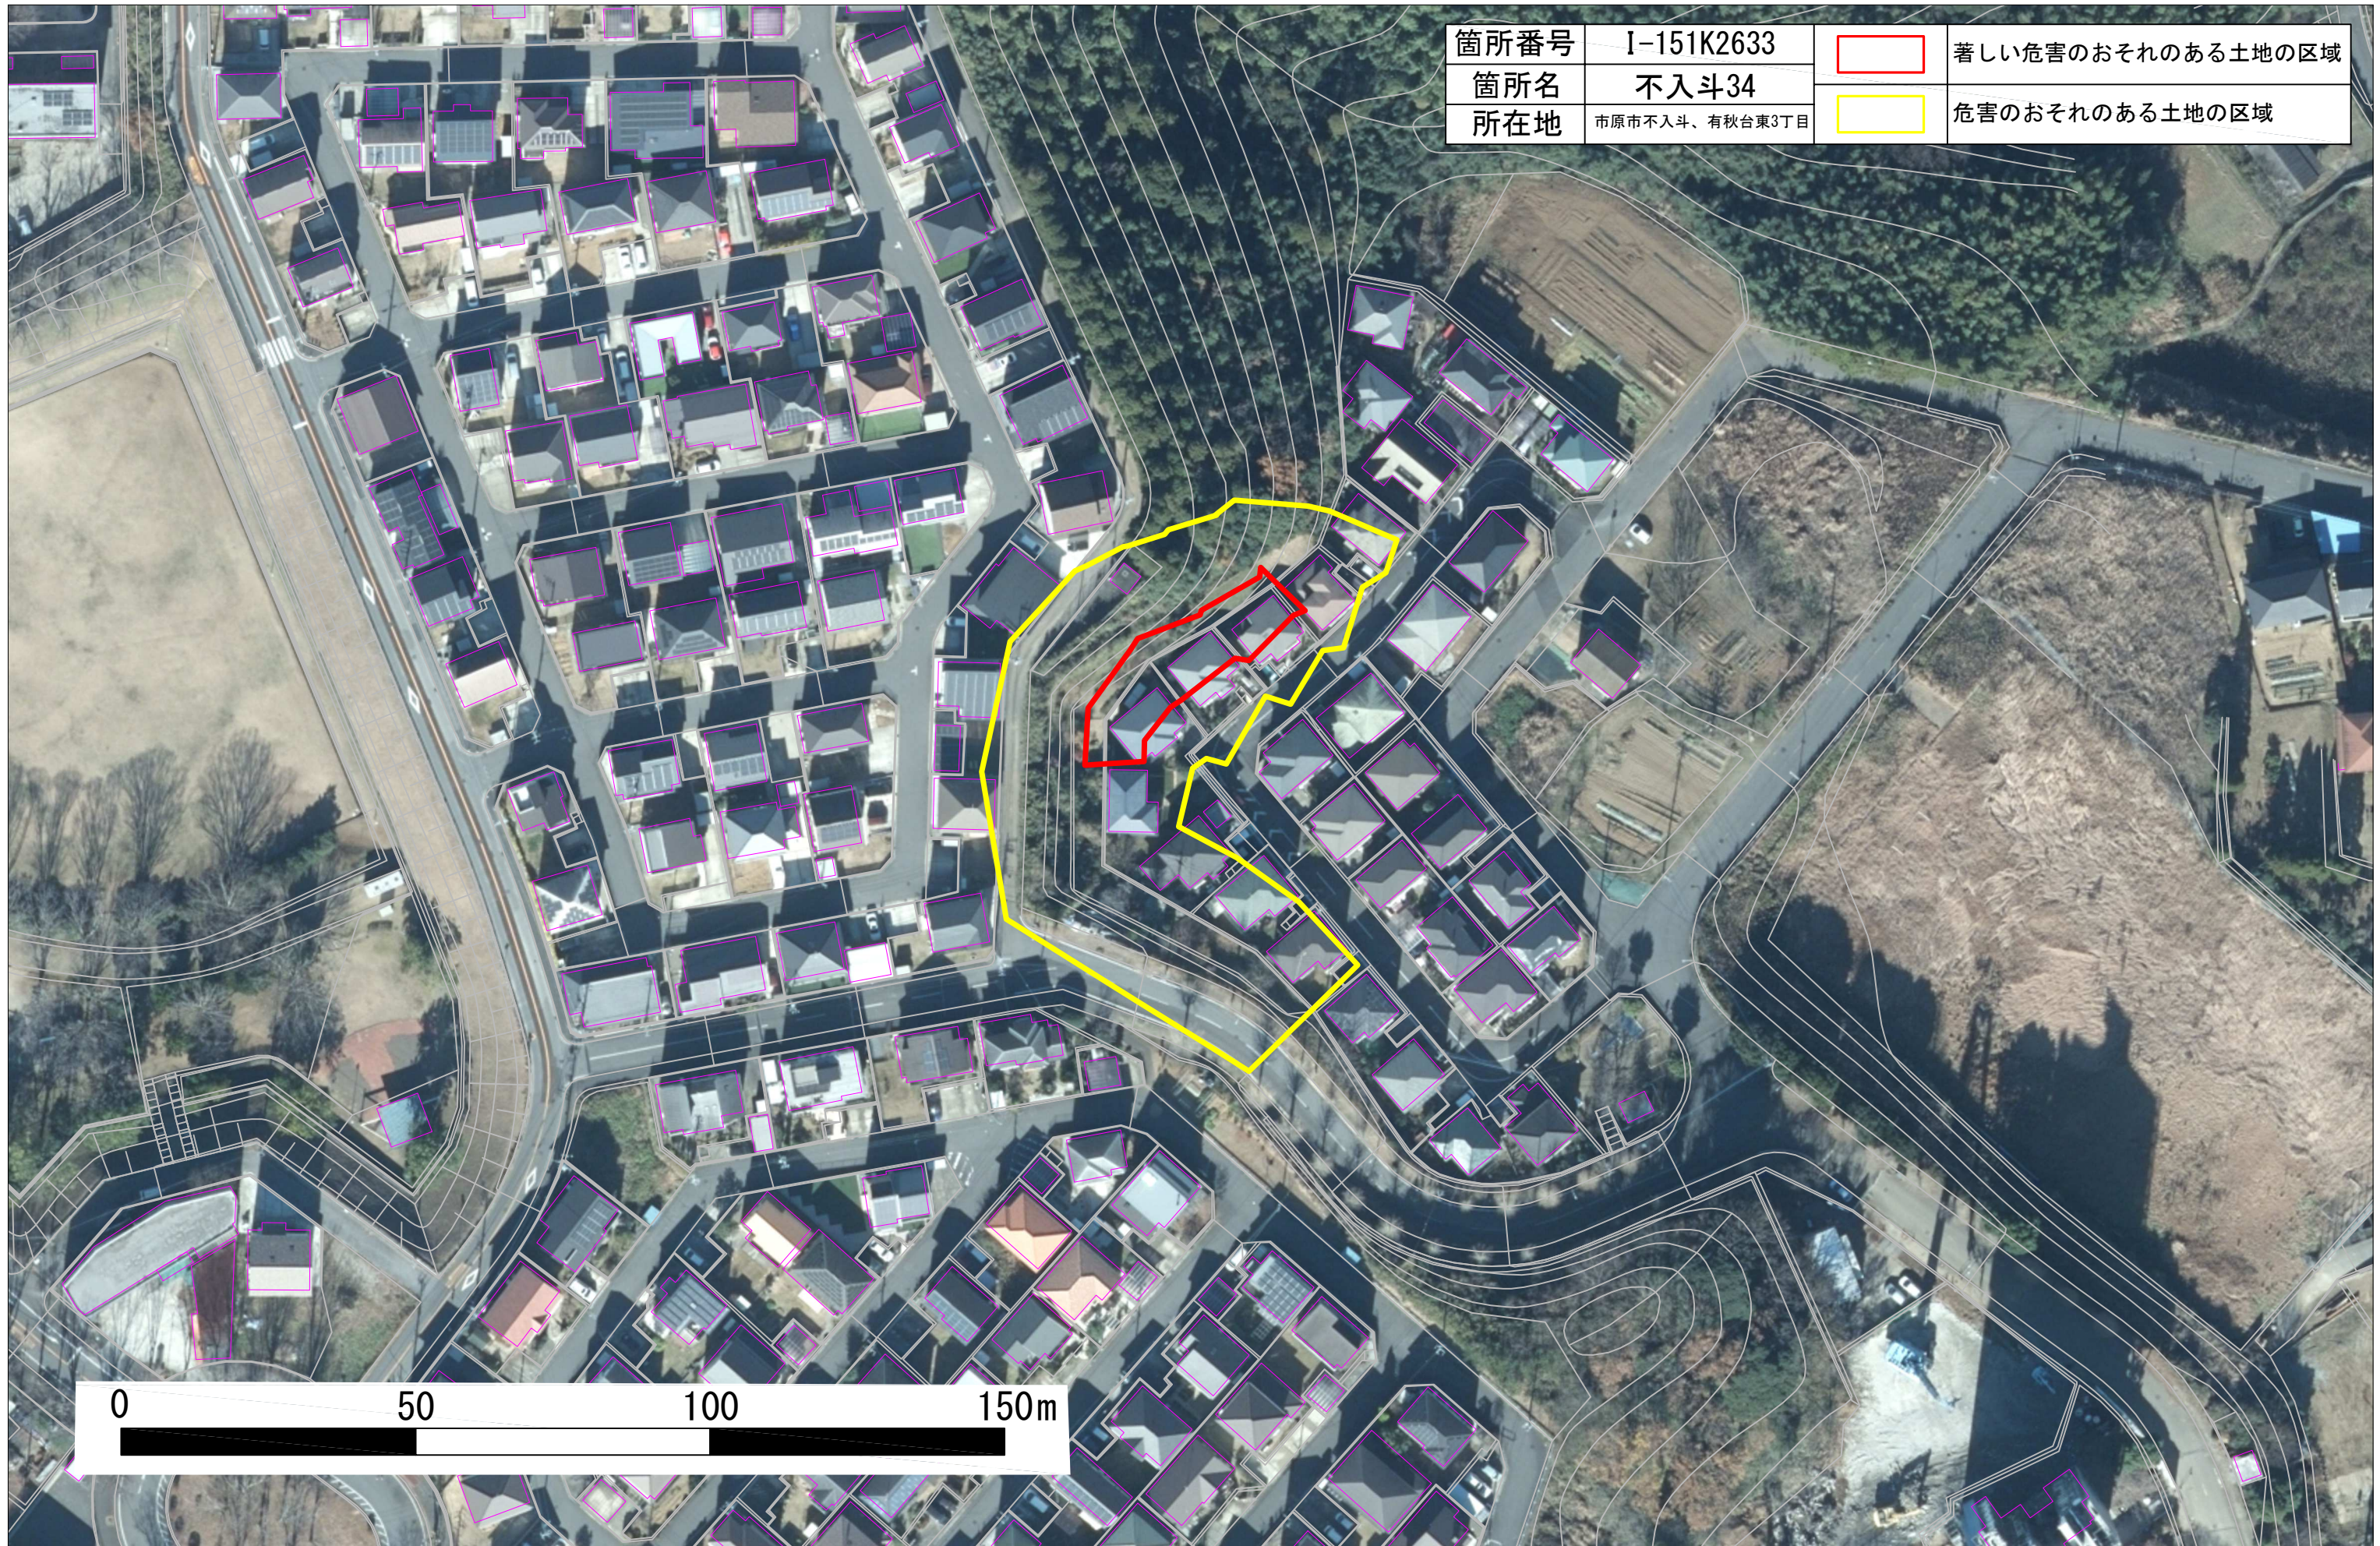

土砂災害警戒区域・特別警戒区域図（急傾斜地の崩壊）

箇所番号	I-151K2633		著しい危害のおそれのある土地の区域
箇所名	不入斗34		危害のおそれのある土地の区域
所在地	市原市不入斗、有秋台東3丁目		