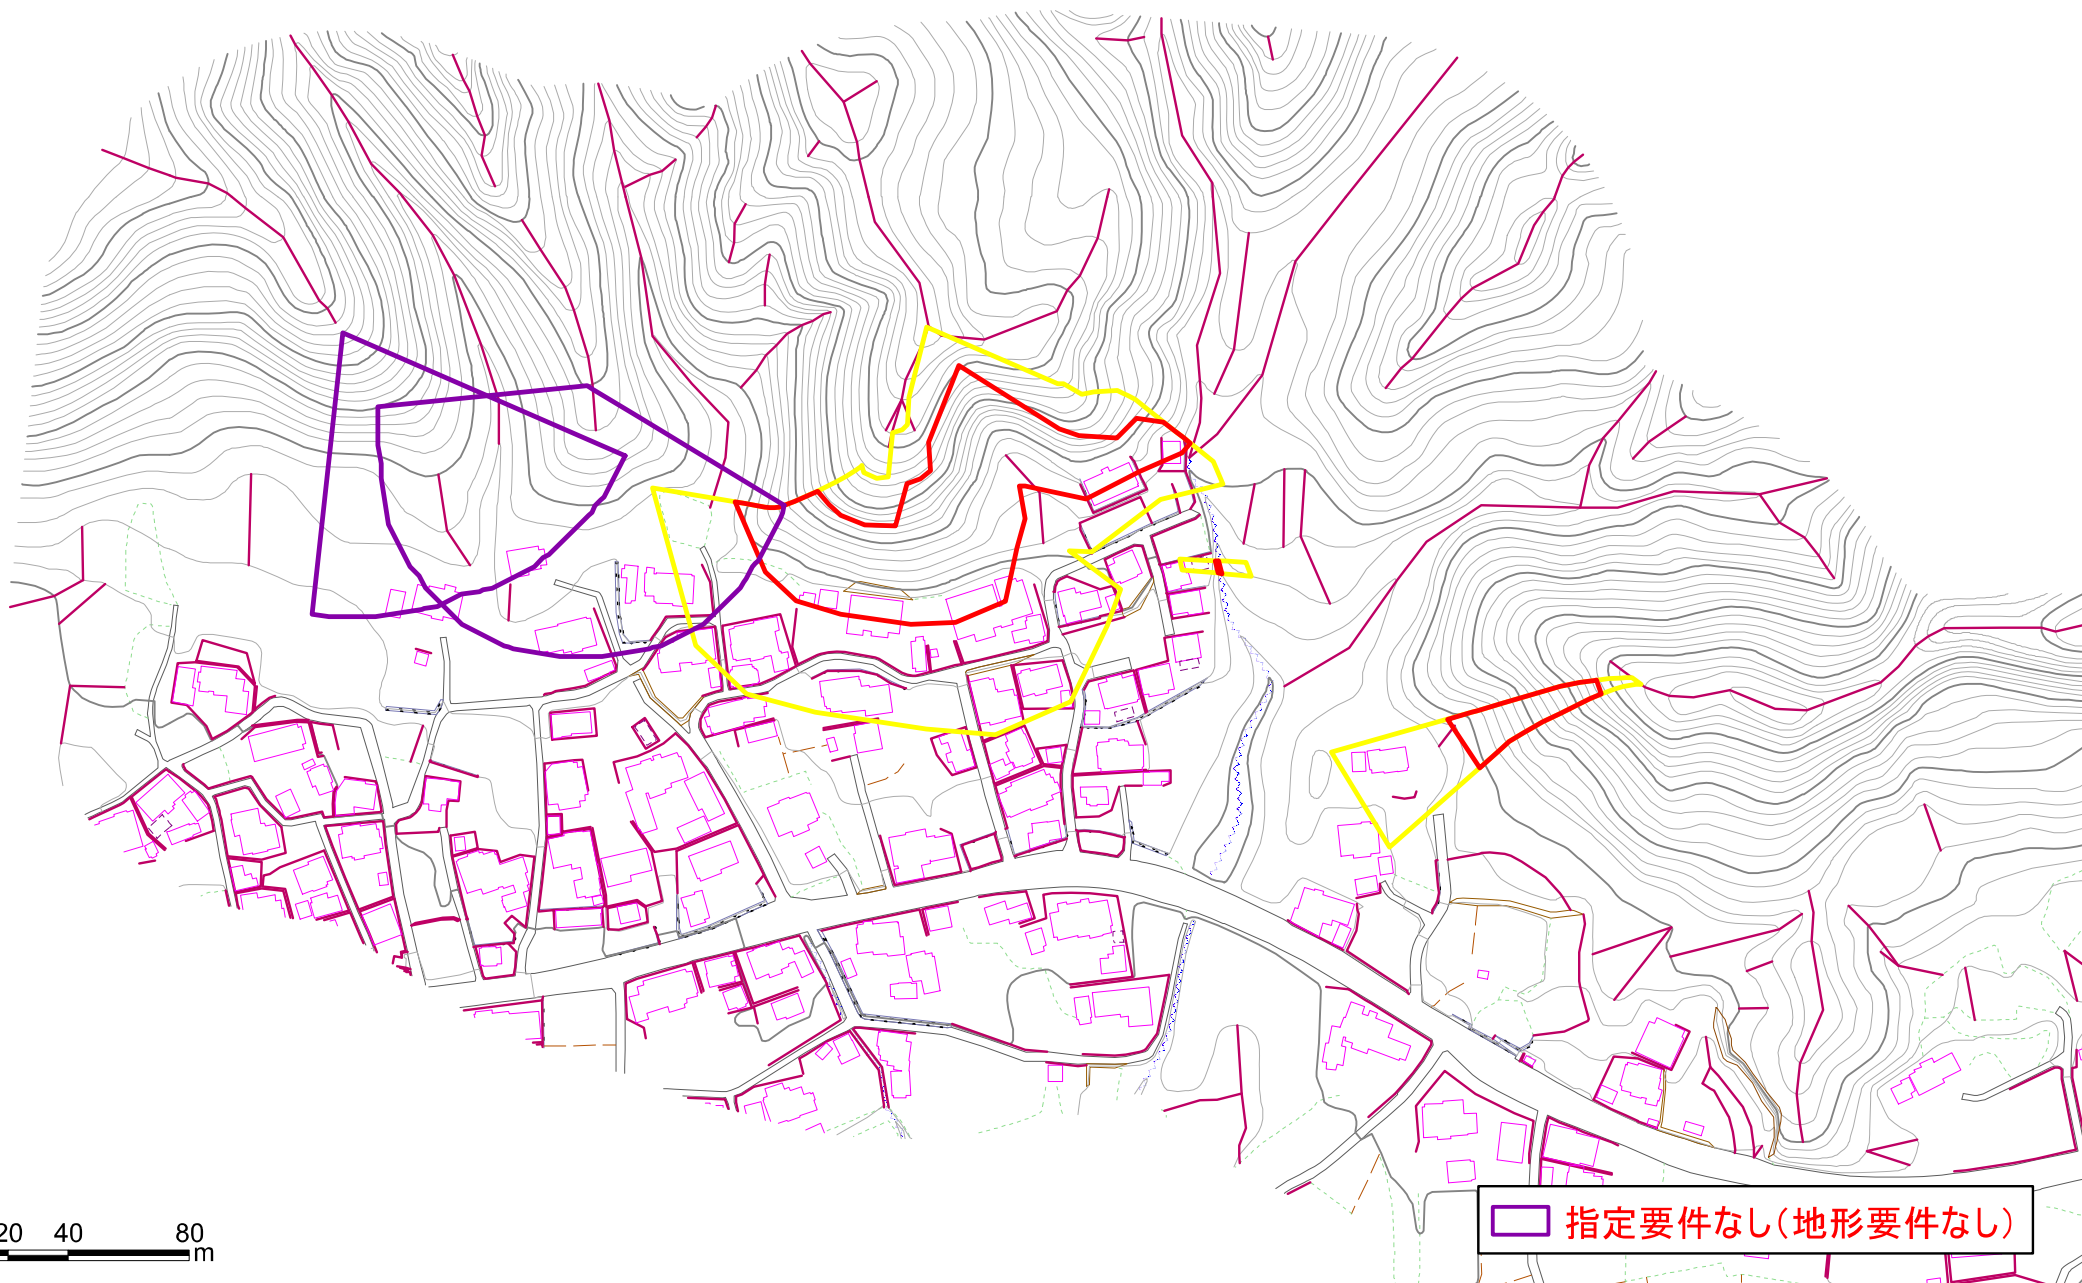

箇所番号	I-133K2498		著しい危害のおそれのある土地の区域
箇所名	根本4		
所在地	南房総市白浜町根本、 白浜町滝口		危害のおそれのある土地の区域

土砂災害警戒区域・特別警戒区域図(急傾斜地の崩壊) 白浜町根本地区

箇所番号	I-133K2498		著しい危害のおそれのある土地の区域
箇所名	根本4		
所在地	南房総市白浜町根本、 白浜町滝口		危害のおそれのある土地の区域

0 20 40 80
m

 指定要件なし(地形要件なし)