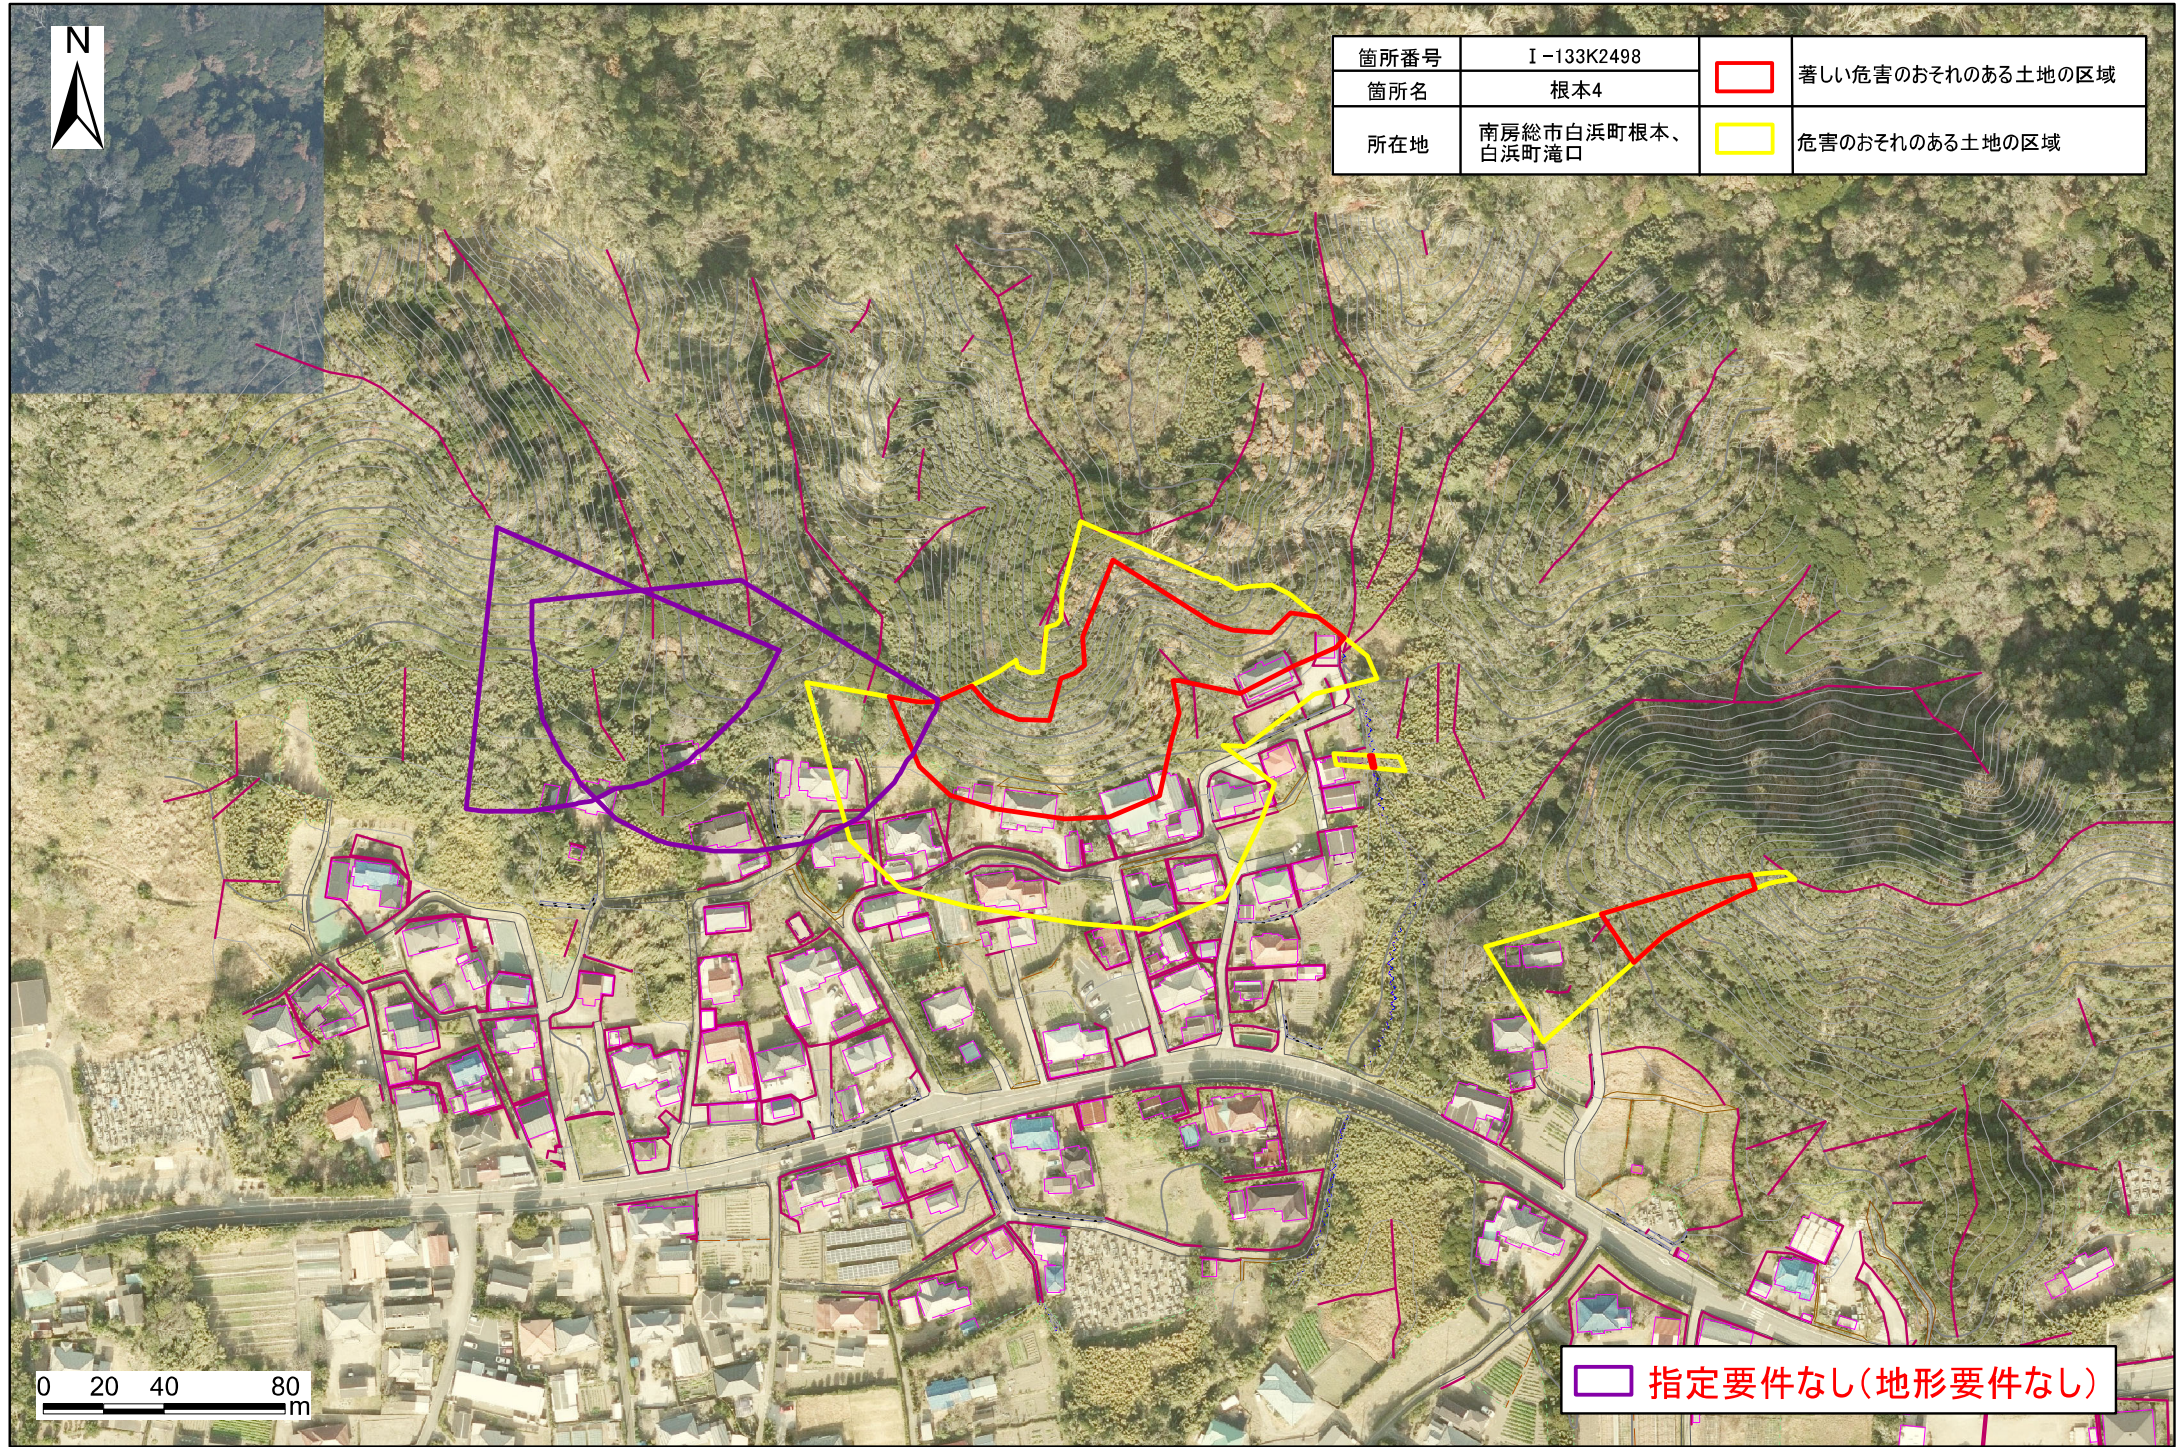

箇所番号	I-133K2498		著しい危害のおそれのある土地の区域
箇所名	根本4		
所在地	南房総市白浜町根本、 白浜町滝口		危害のおそれのある土地の区域

土砂災害警戒区域・特別警戒区域図(急傾斜地の崩壊) 白浜町根本地区

箇所番号	I-133K2498		著しい危害のおそれのある土地の区域
箇所名	根本4		
所在地	南房総市白浜町根本、 白浜町滝口		危害のおそれのある土地の区域

0 20 40 80
m

 指定要件なし(地形要件なし)