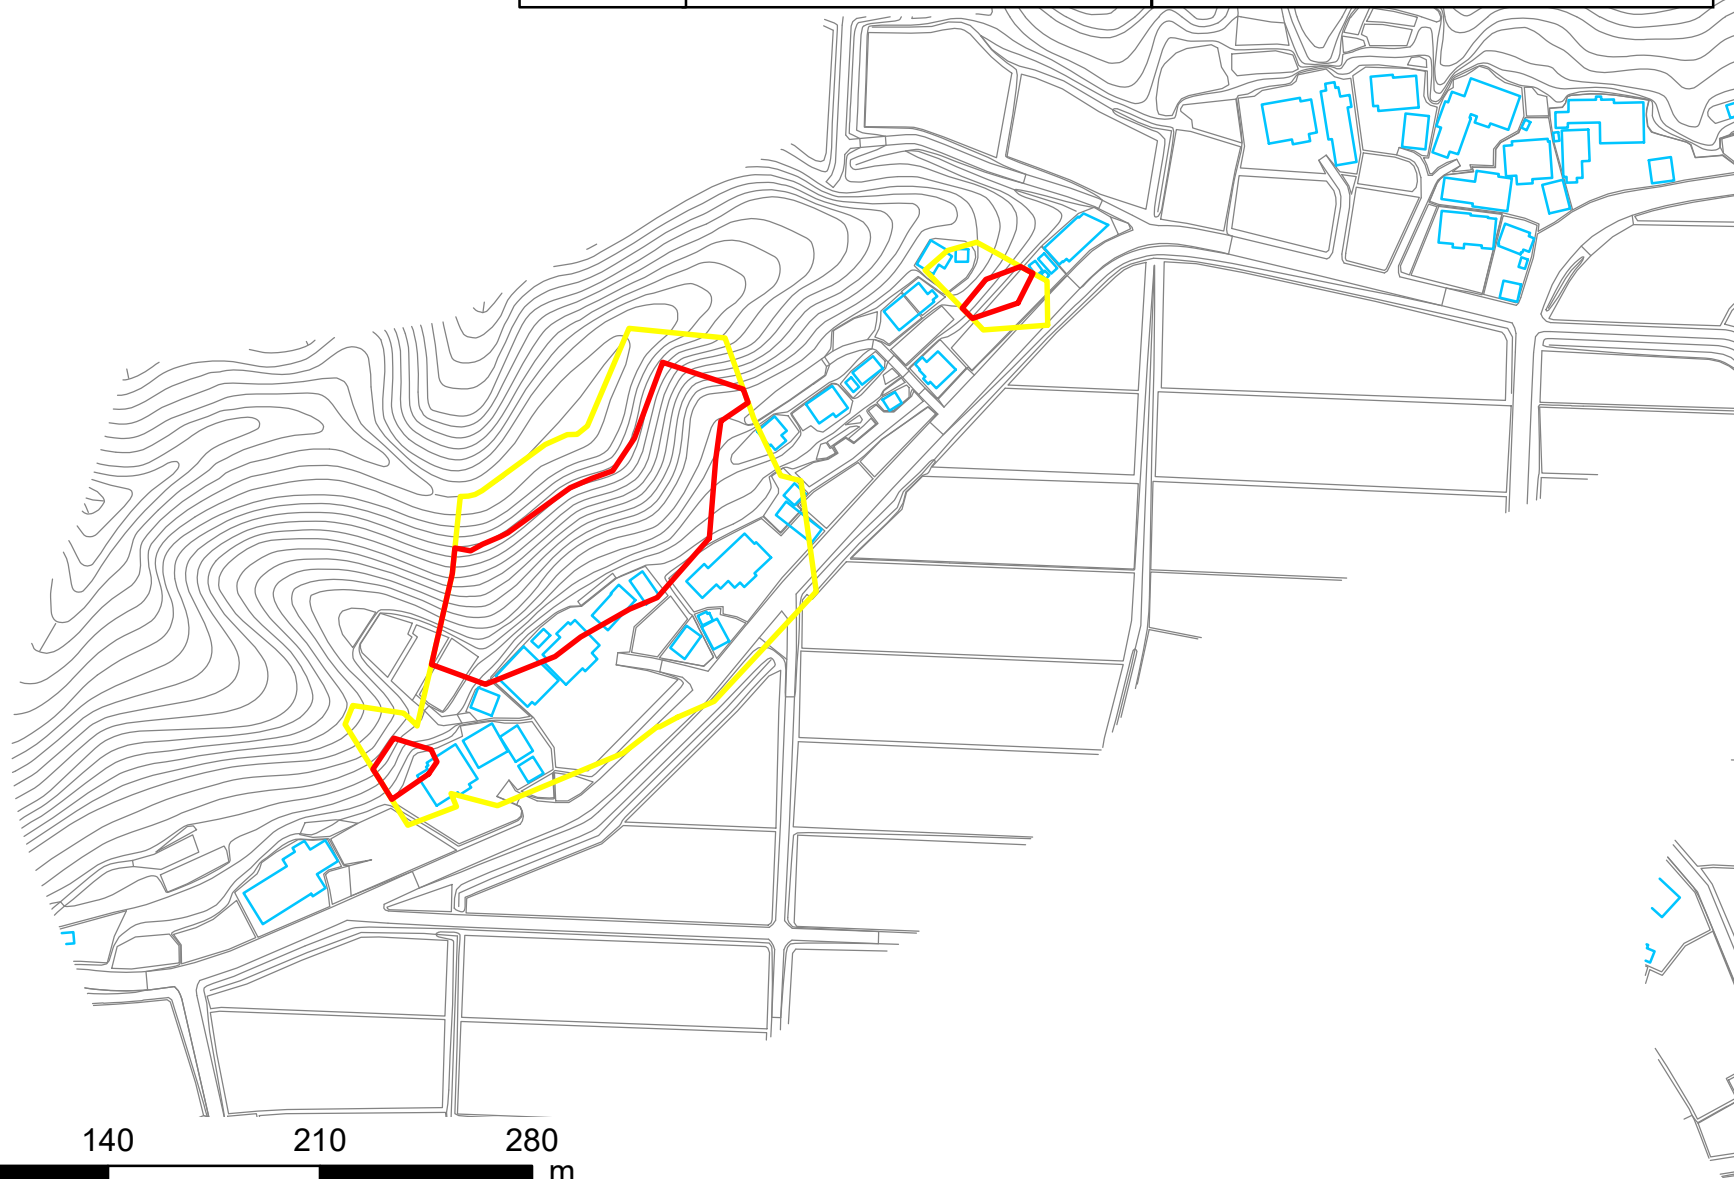

箇所番号	I-117K2231	 著しい危害のおそれのある土地の区域  危害のおそれのある土地の区域
箇所名	中原1	
所在地	長生郡長南町中原	

縮尺 1:2,500

箇所番号	I-117K2231
箇所名	中原1
所在地	長生郡長南町中原

 著しい危害のおそれのある土地の区域

 危害のおそれのある土地の区域