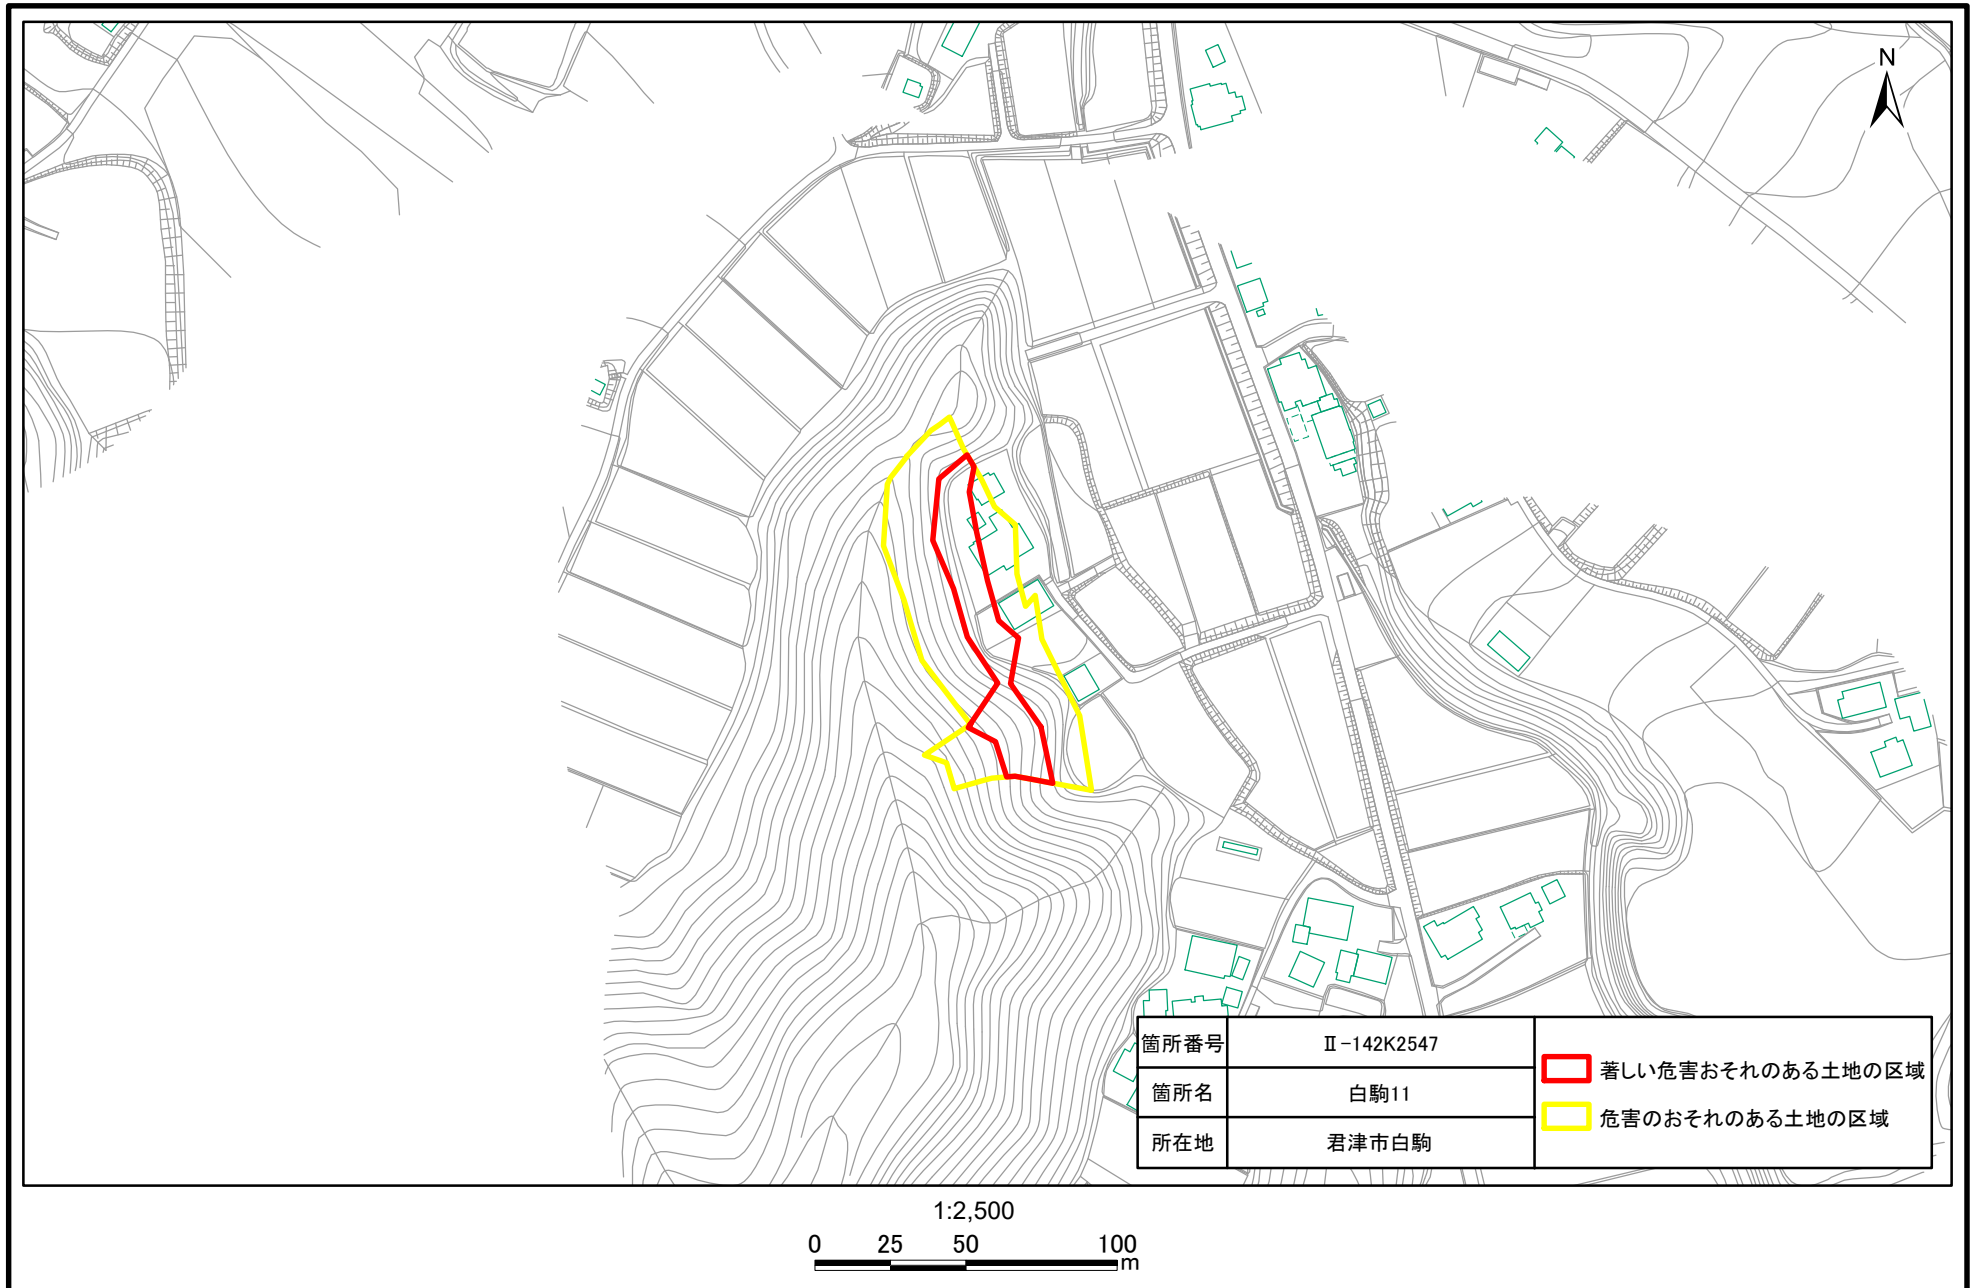

# 土砂災害警戒区域・特別警戒区域(急傾斜地の崩壊)白駒