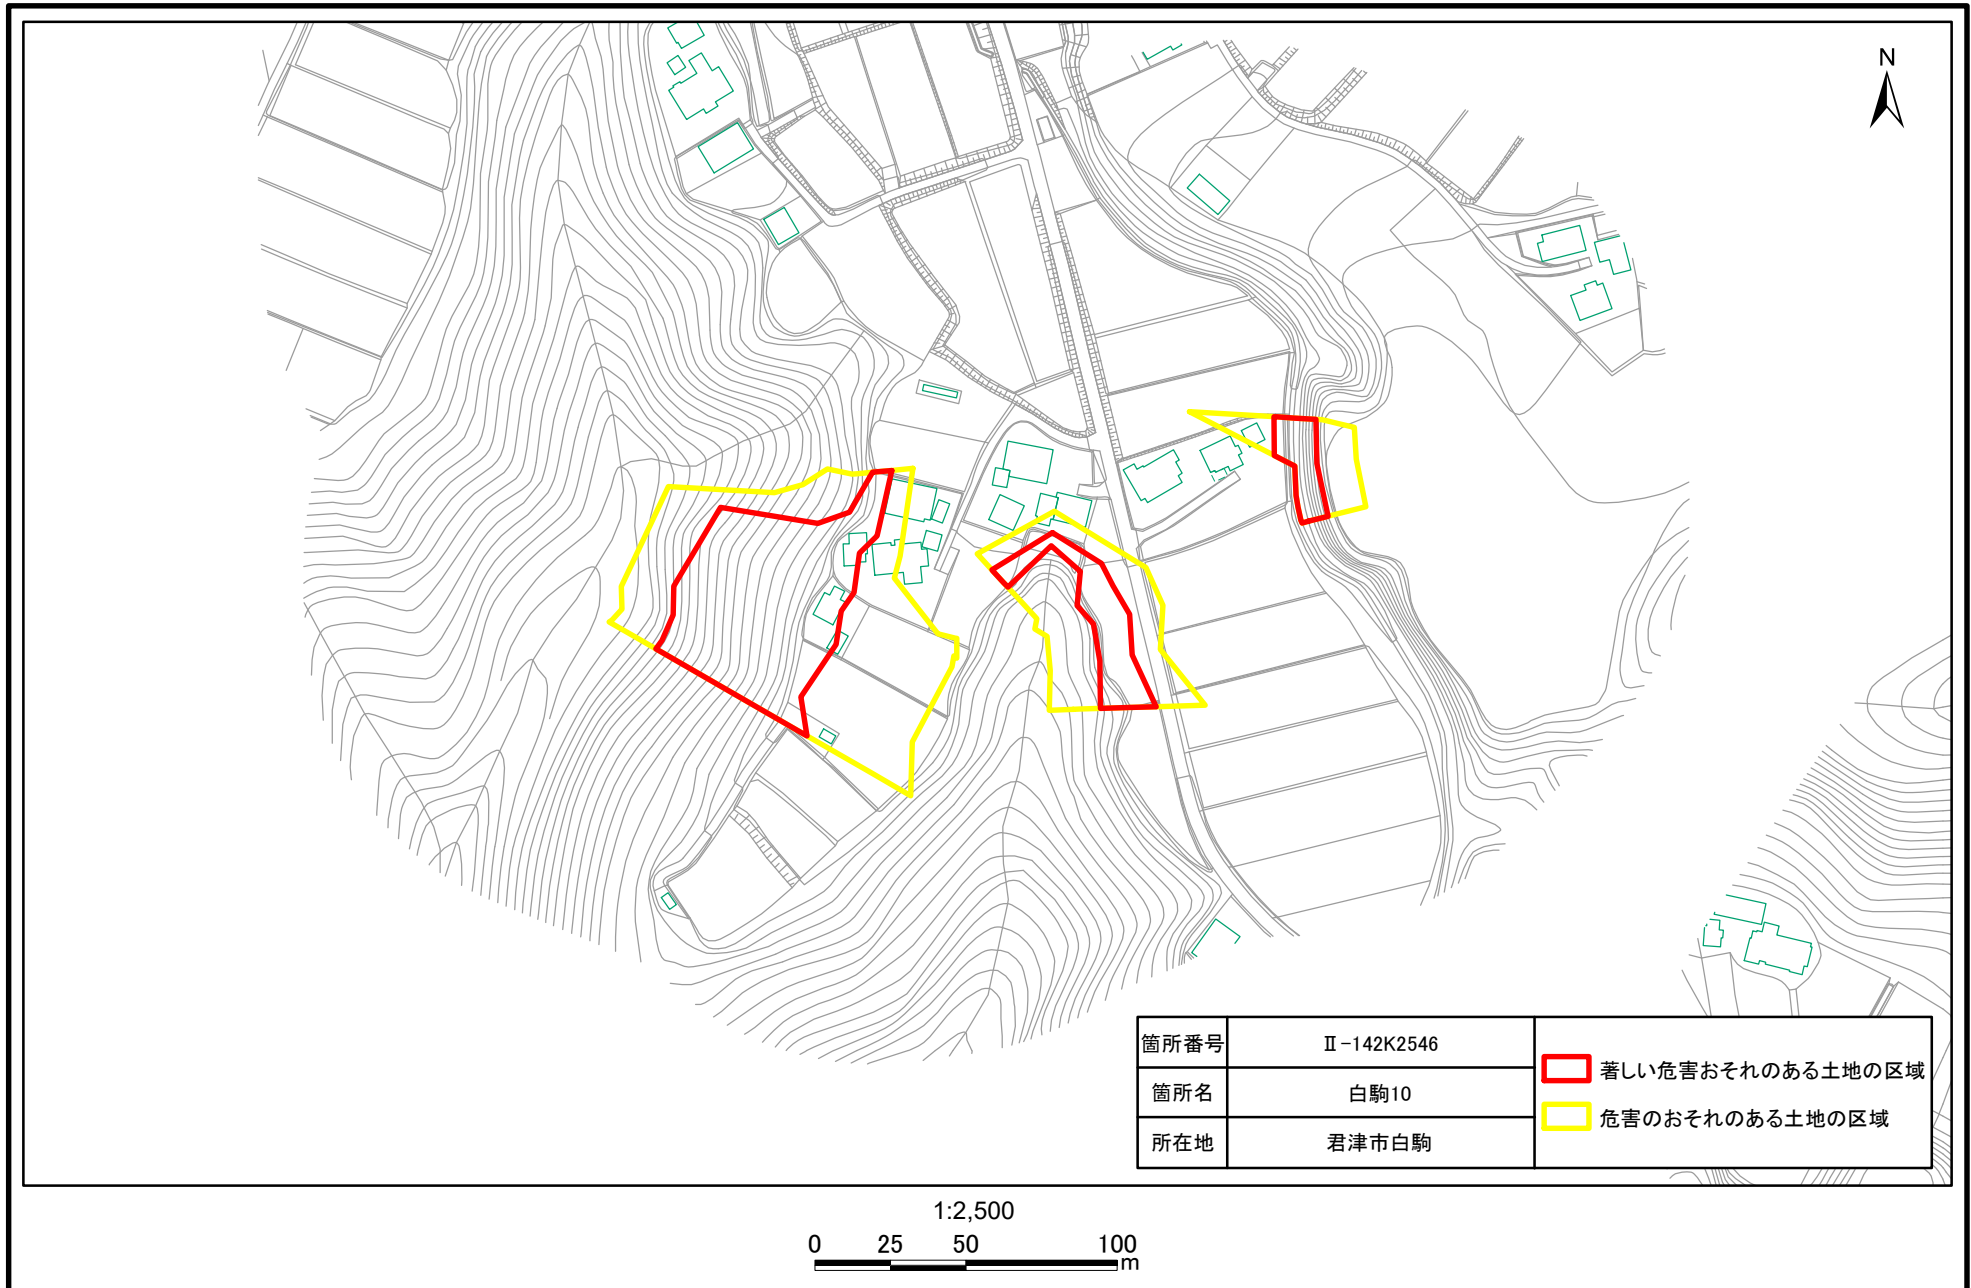

土砂災害警戒区域・特別警戒区域(急傾斜地の崩壊)白駒

土砂災害警戒区域・特別警戒区域(急傾斜地の崩壊)白駒