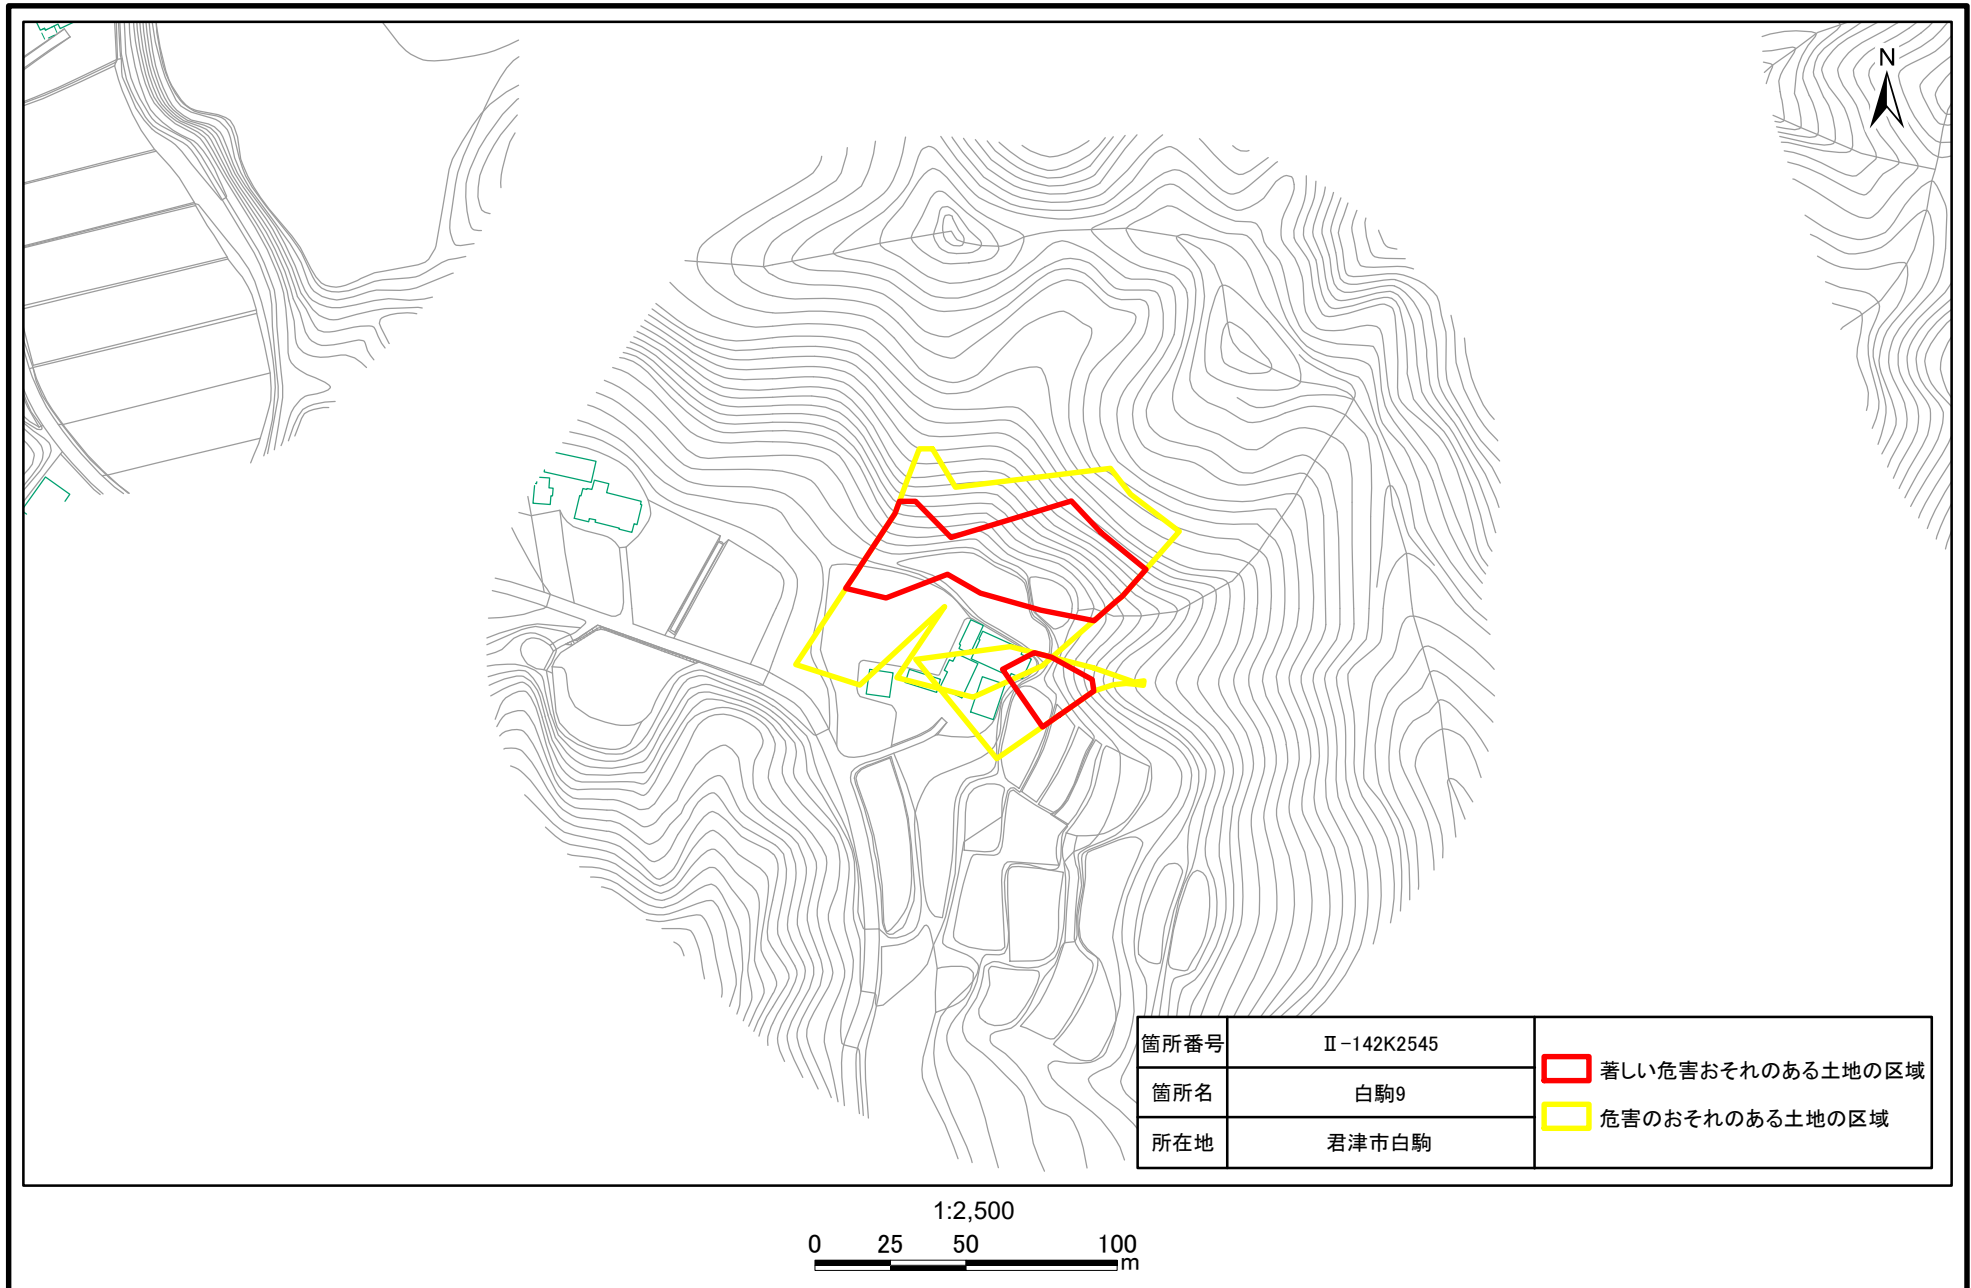

土砂災害警戒区域・特別警戒区域(急傾斜地の崩壊)白駒

土砂災害警戒区域・特別警戒区域(急傾斜地の崩壊)白駒