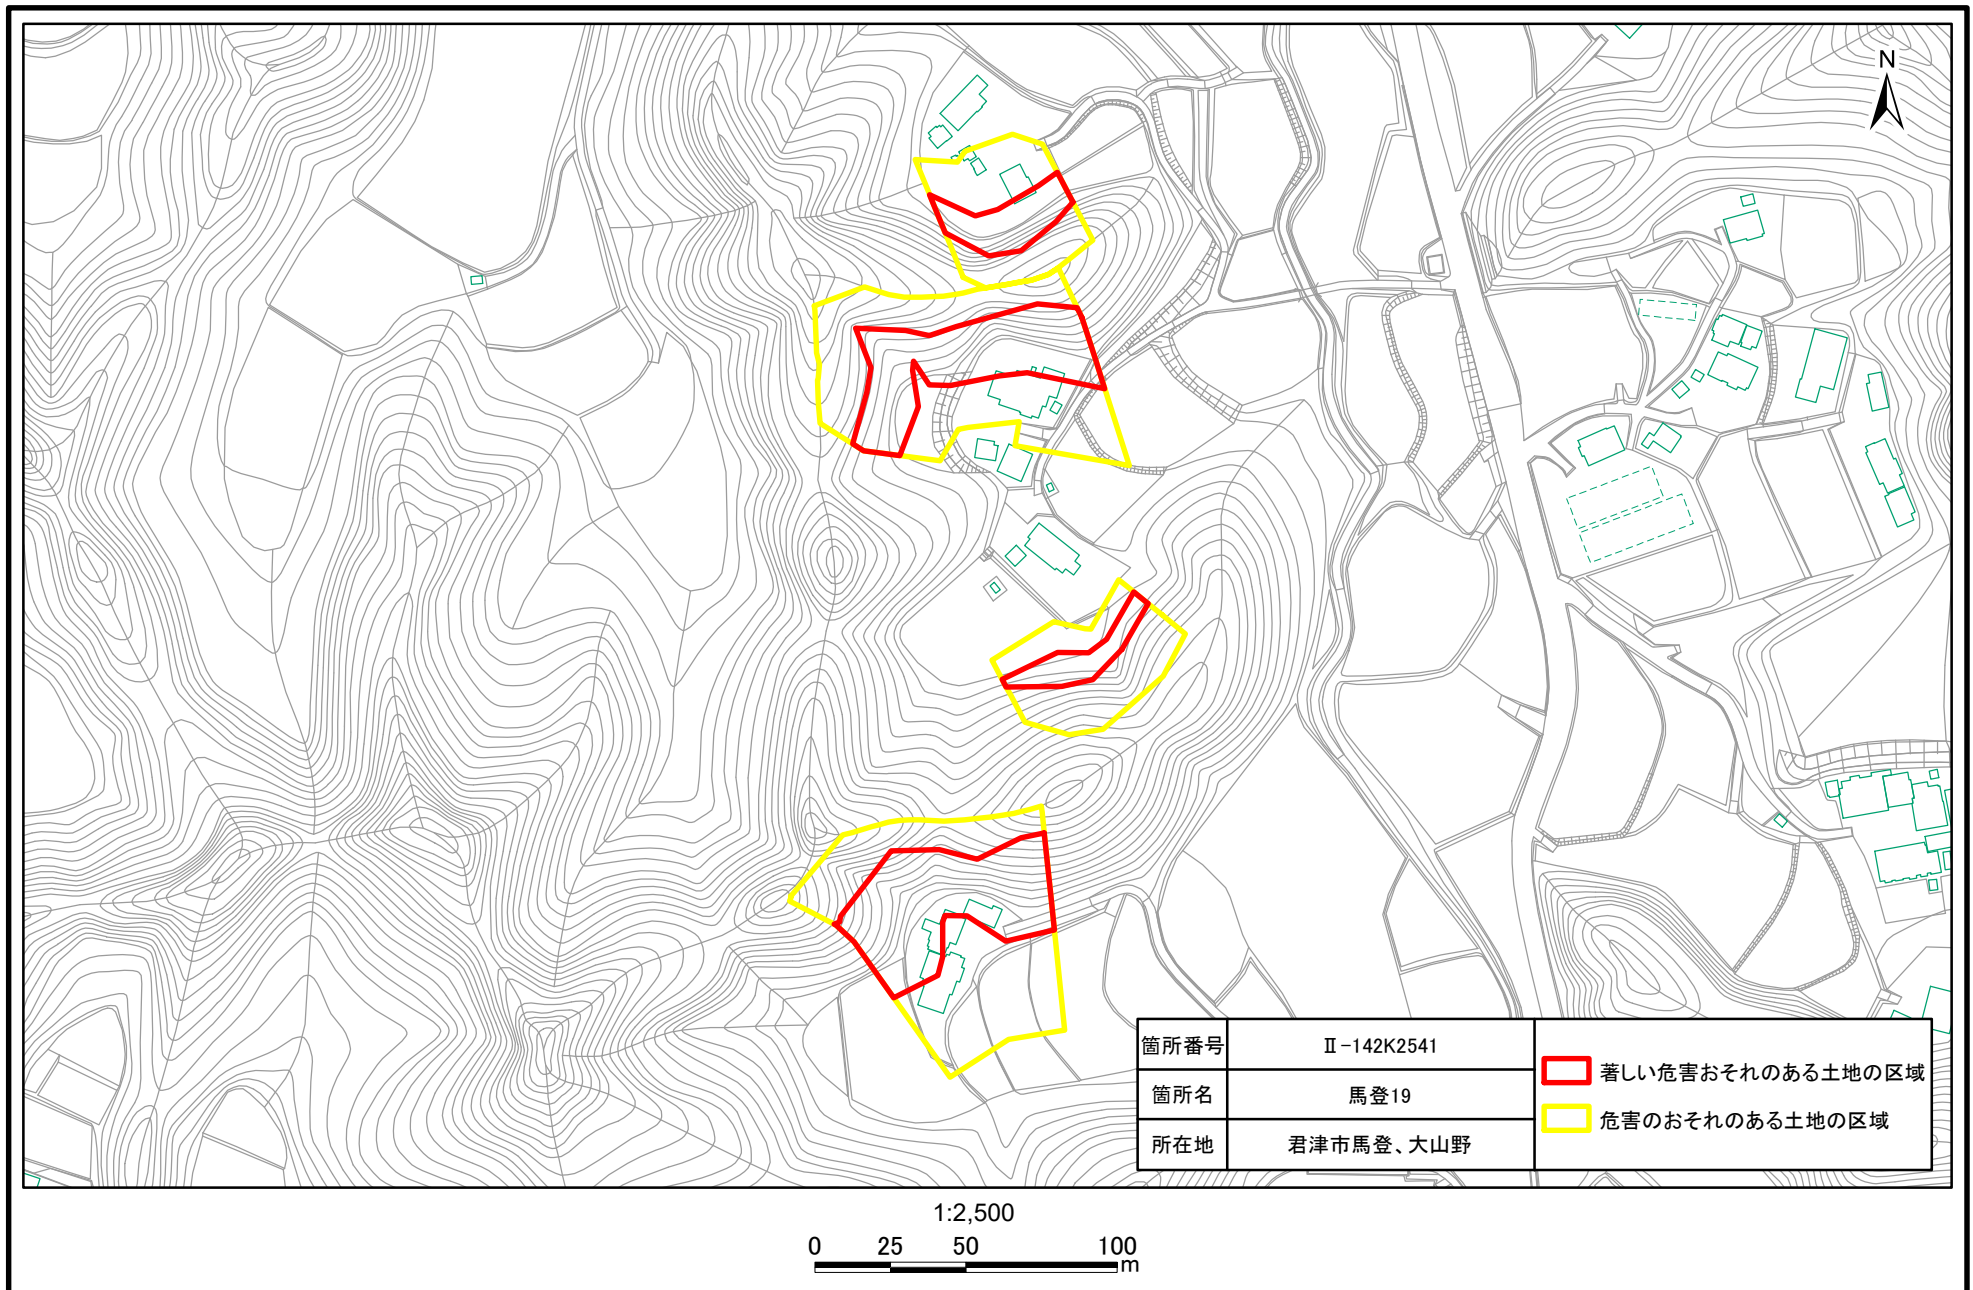

土砂災害警戒区域・特別警戒区域(急傾斜地の崩壊)馬登、大山野

土砂災害警戒区域・特別警戒区域(急傾斜地の崩壊)馬登、大山野