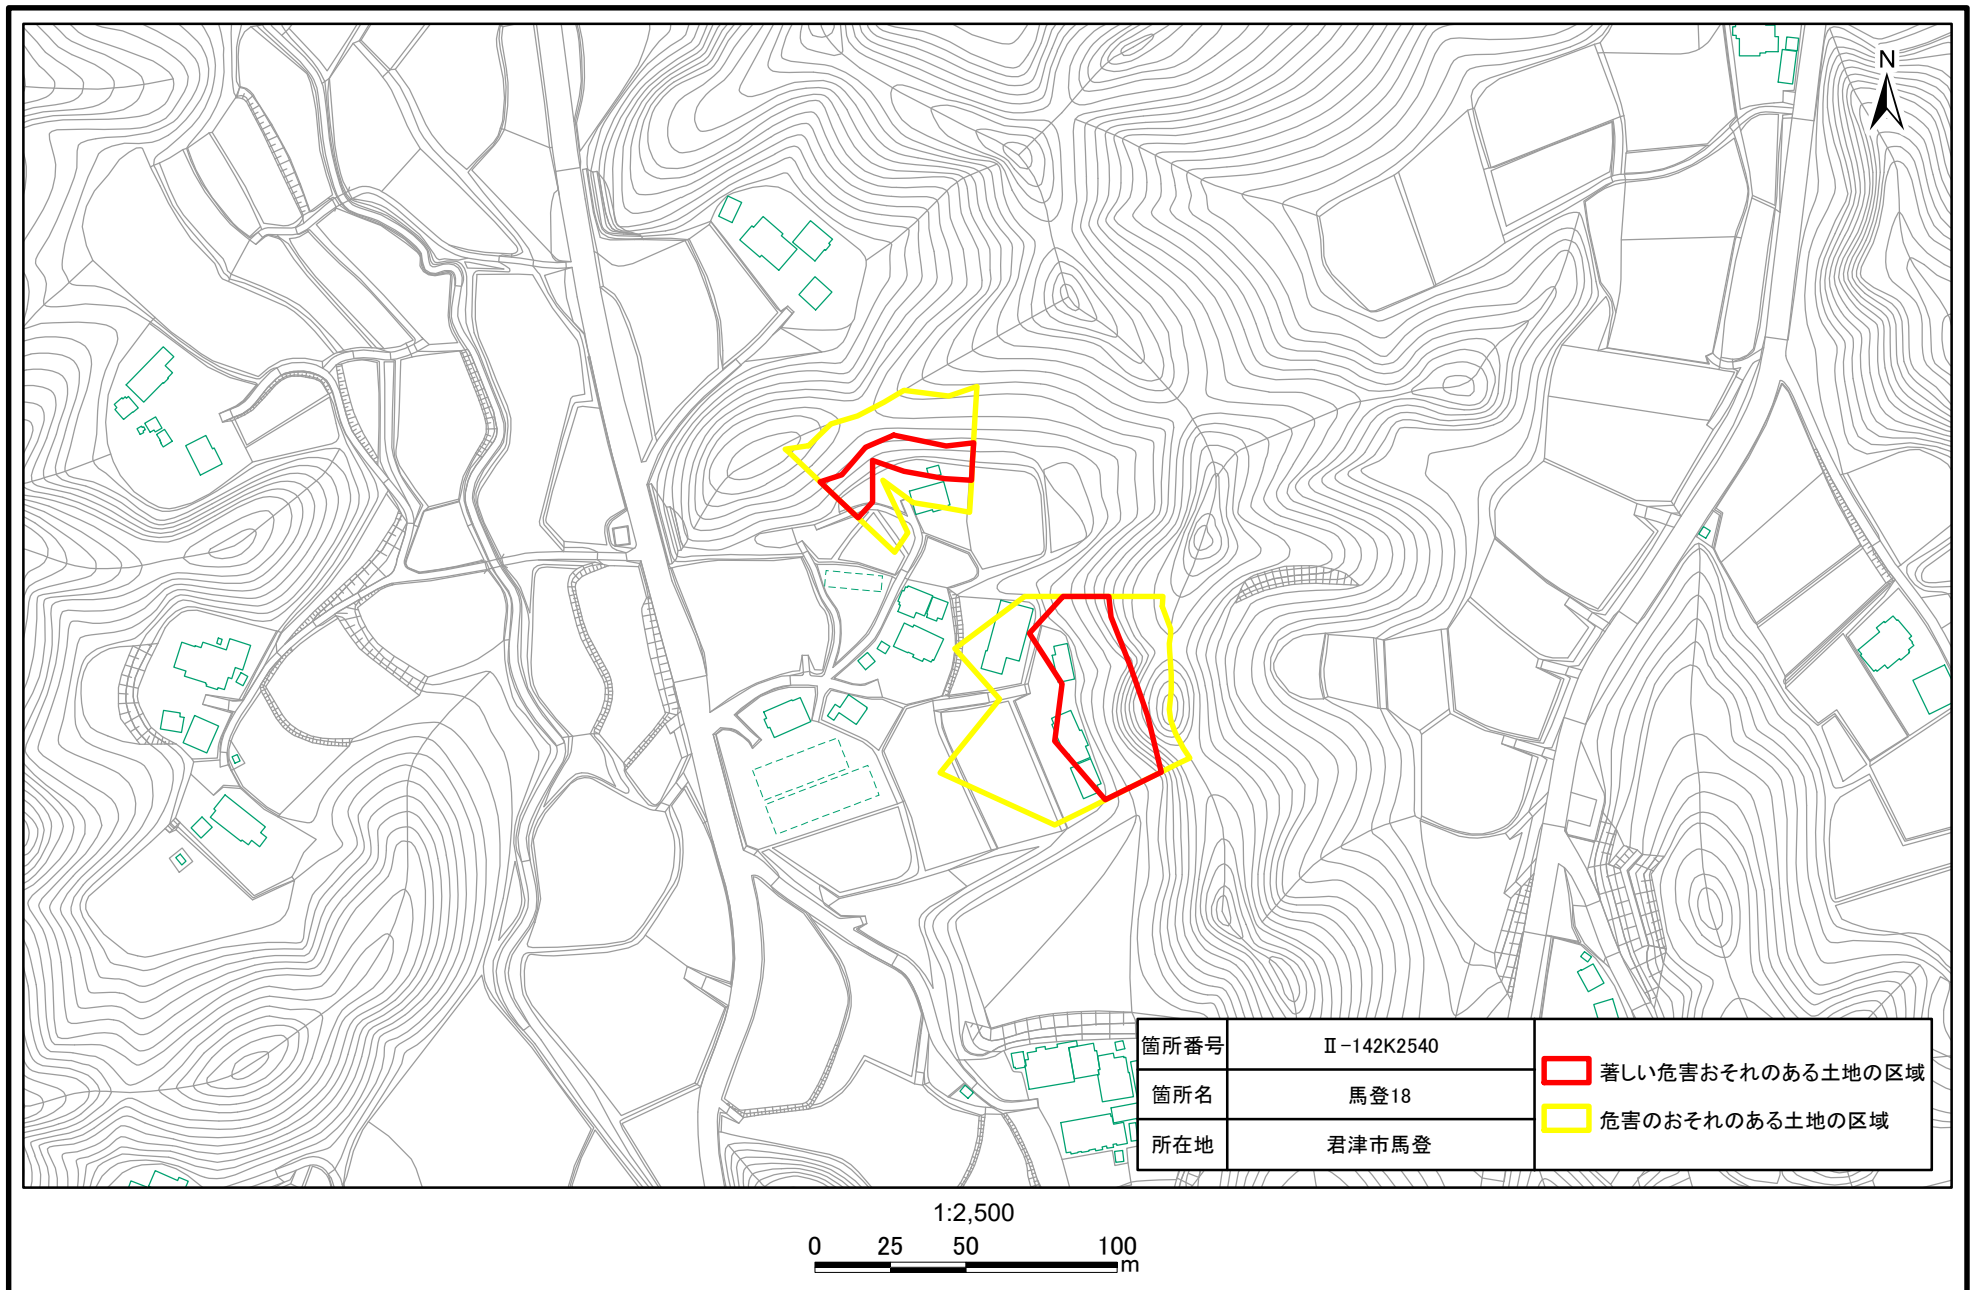

# 土砂災害警戒区域・特別警戒区域(急傾斜地の崩壊)馬登