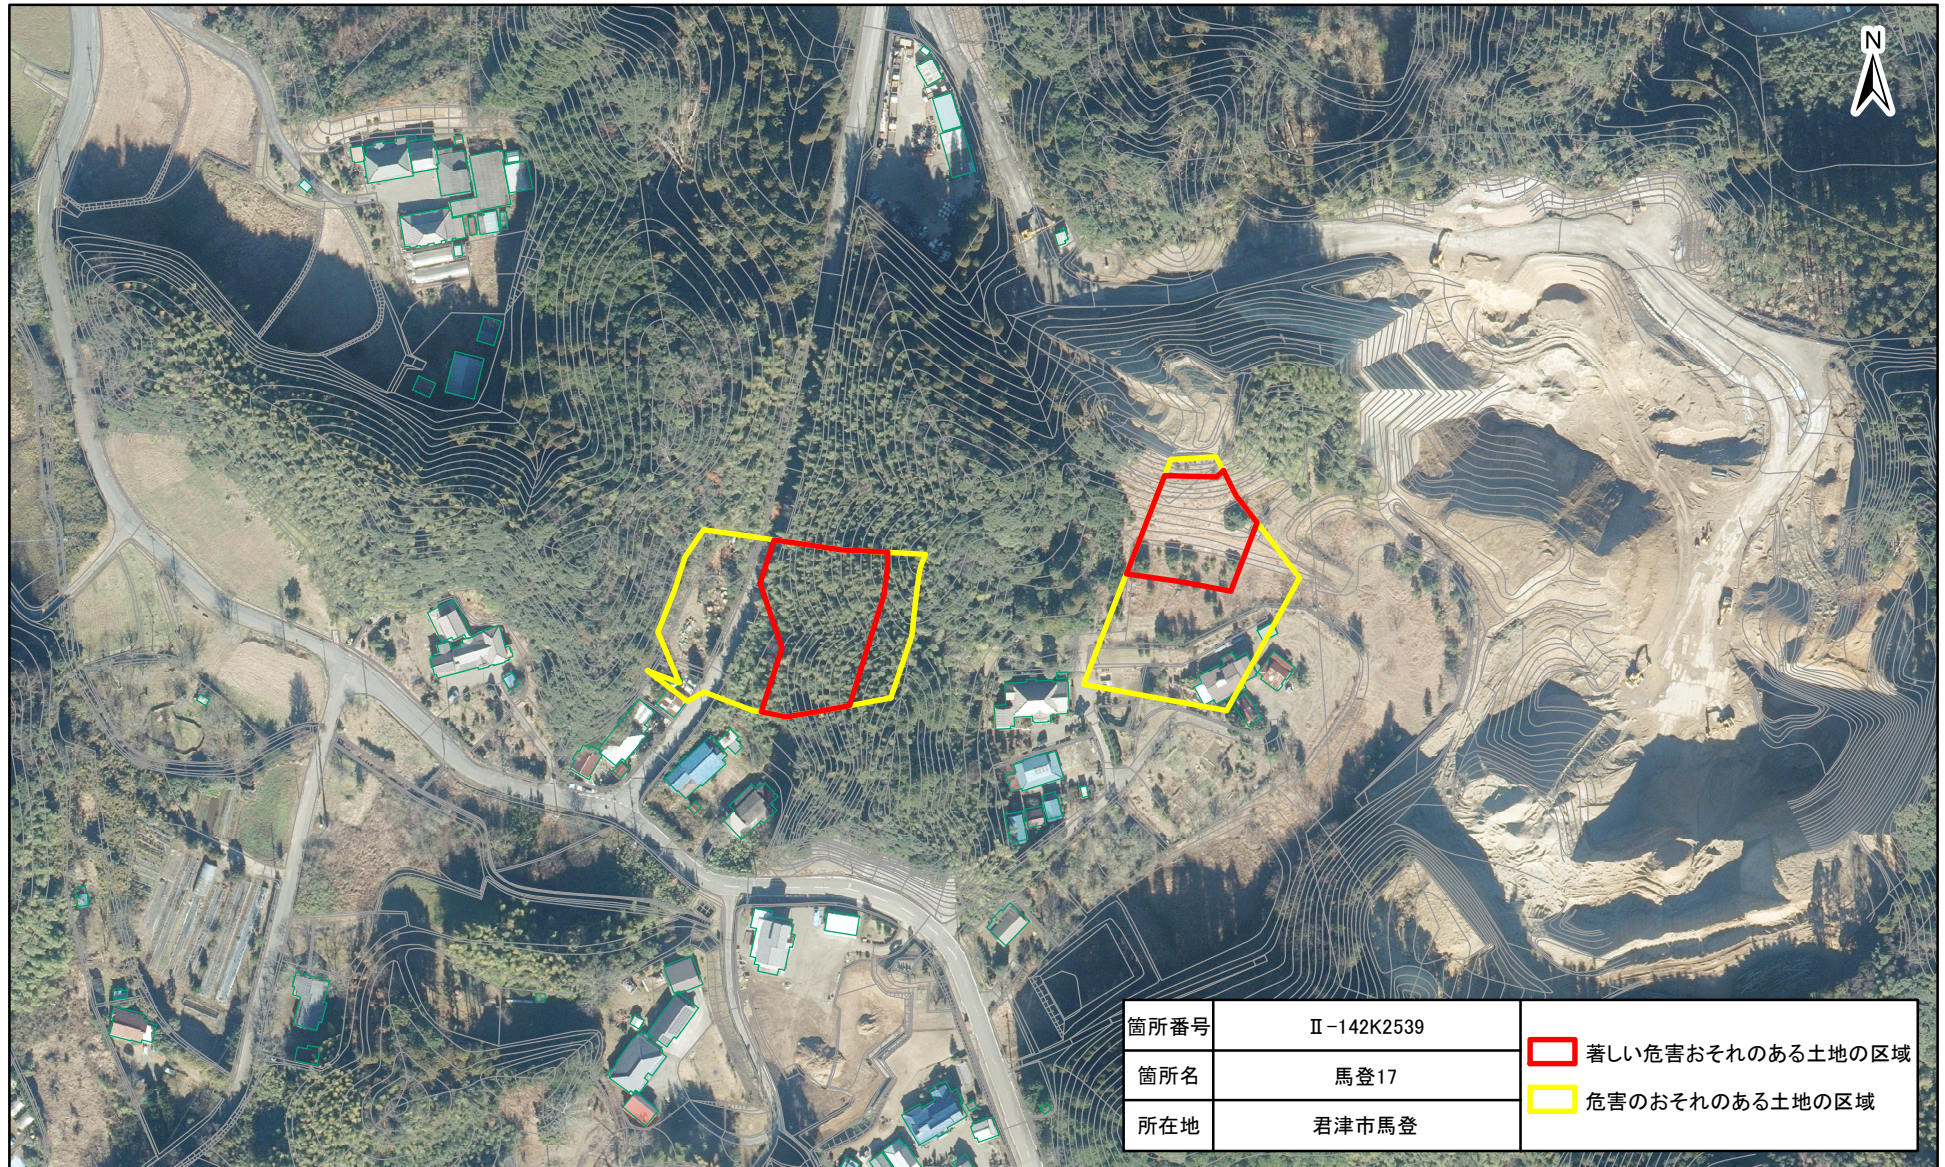

# 土砂災害警戒区域・特別警戒区域(急傾斜地の崩壊)馬登

# 土砂災害警戒区域・特別警戒区域(急傾斜地の崩壊)馬登

1:2,500  
0 25 50 100  
m