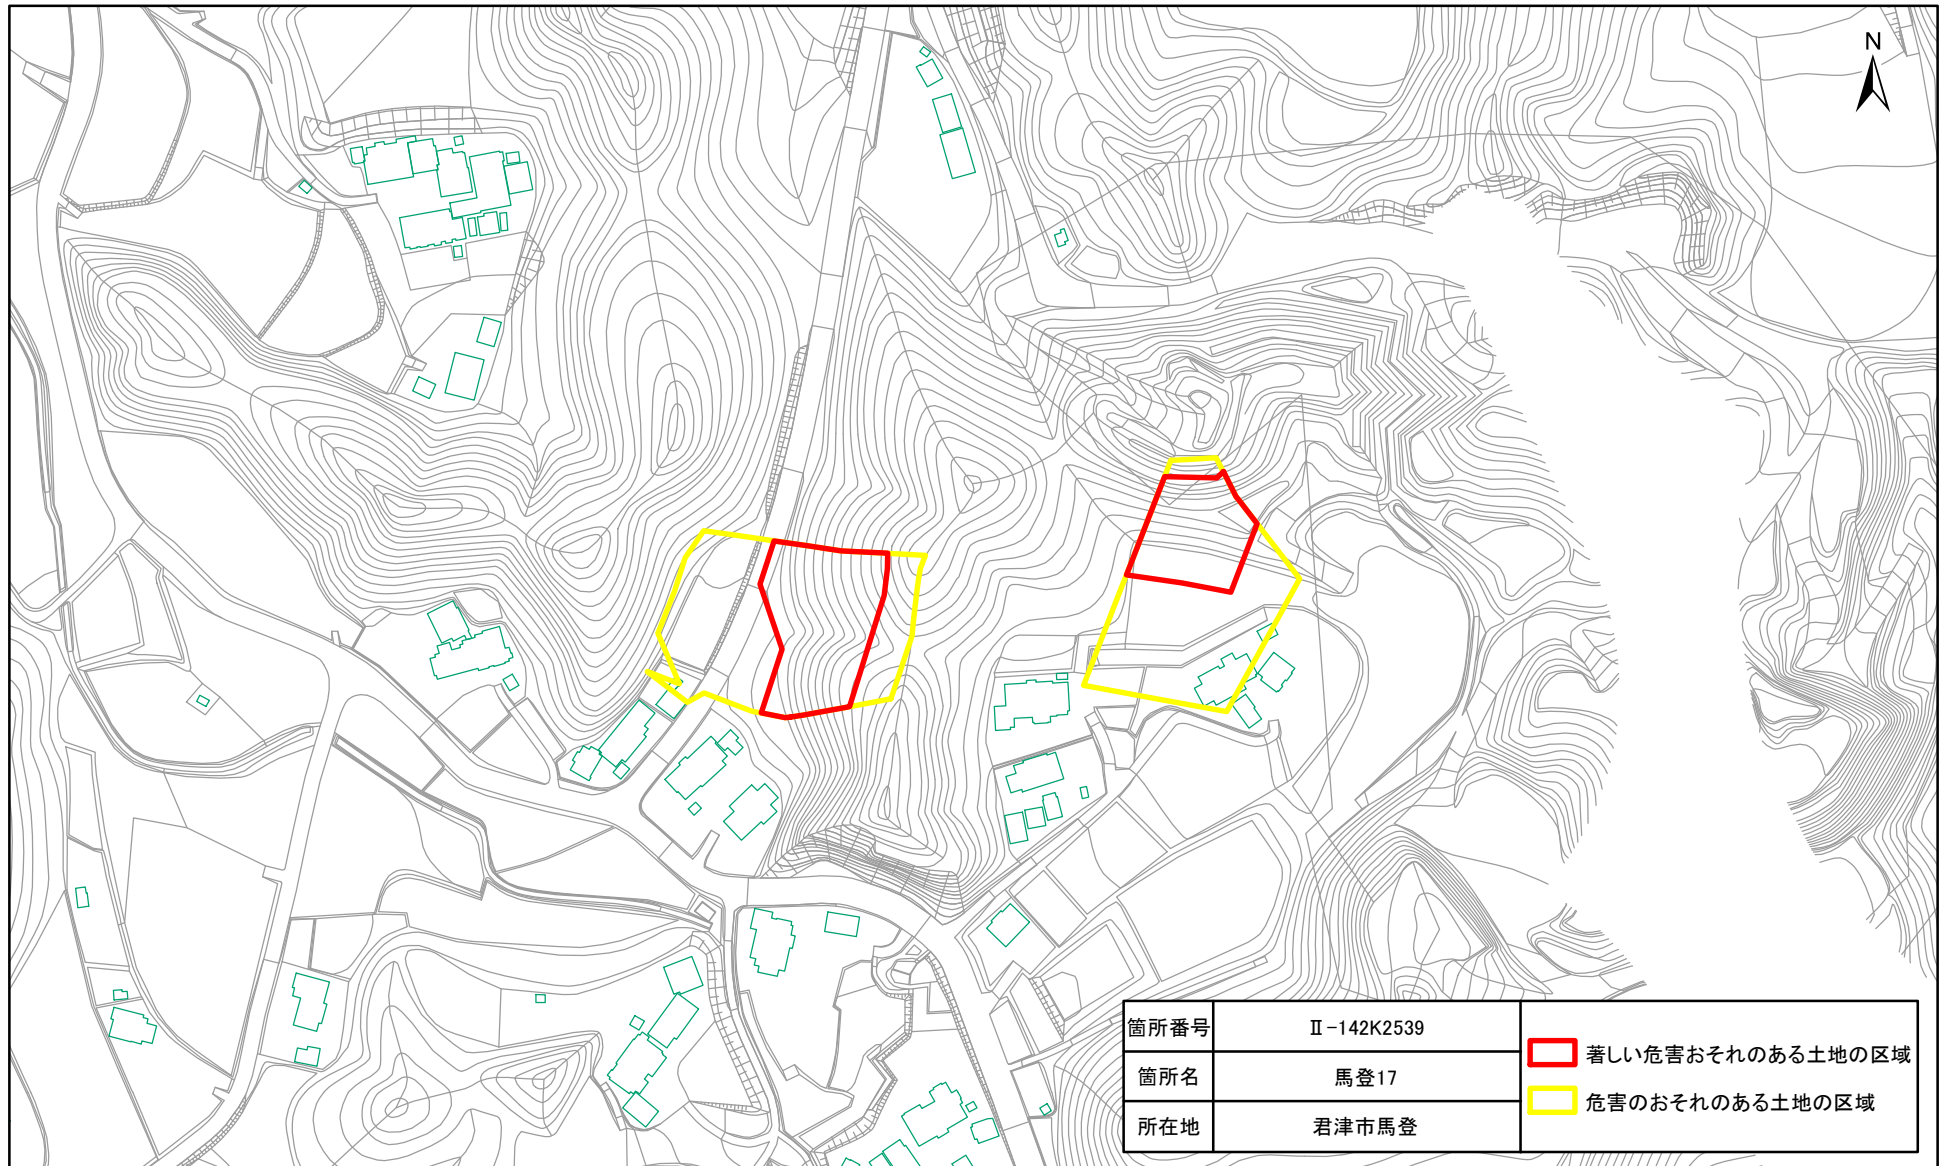

# 土砂災害警戒区域・特別警戒区域(急傾斜地の崩壊)馬登

# 土砂災害警戒区域・特別警戒区域(急傾斜地の崩壊)馬登

1:2,500  
0 25 50 100  
m