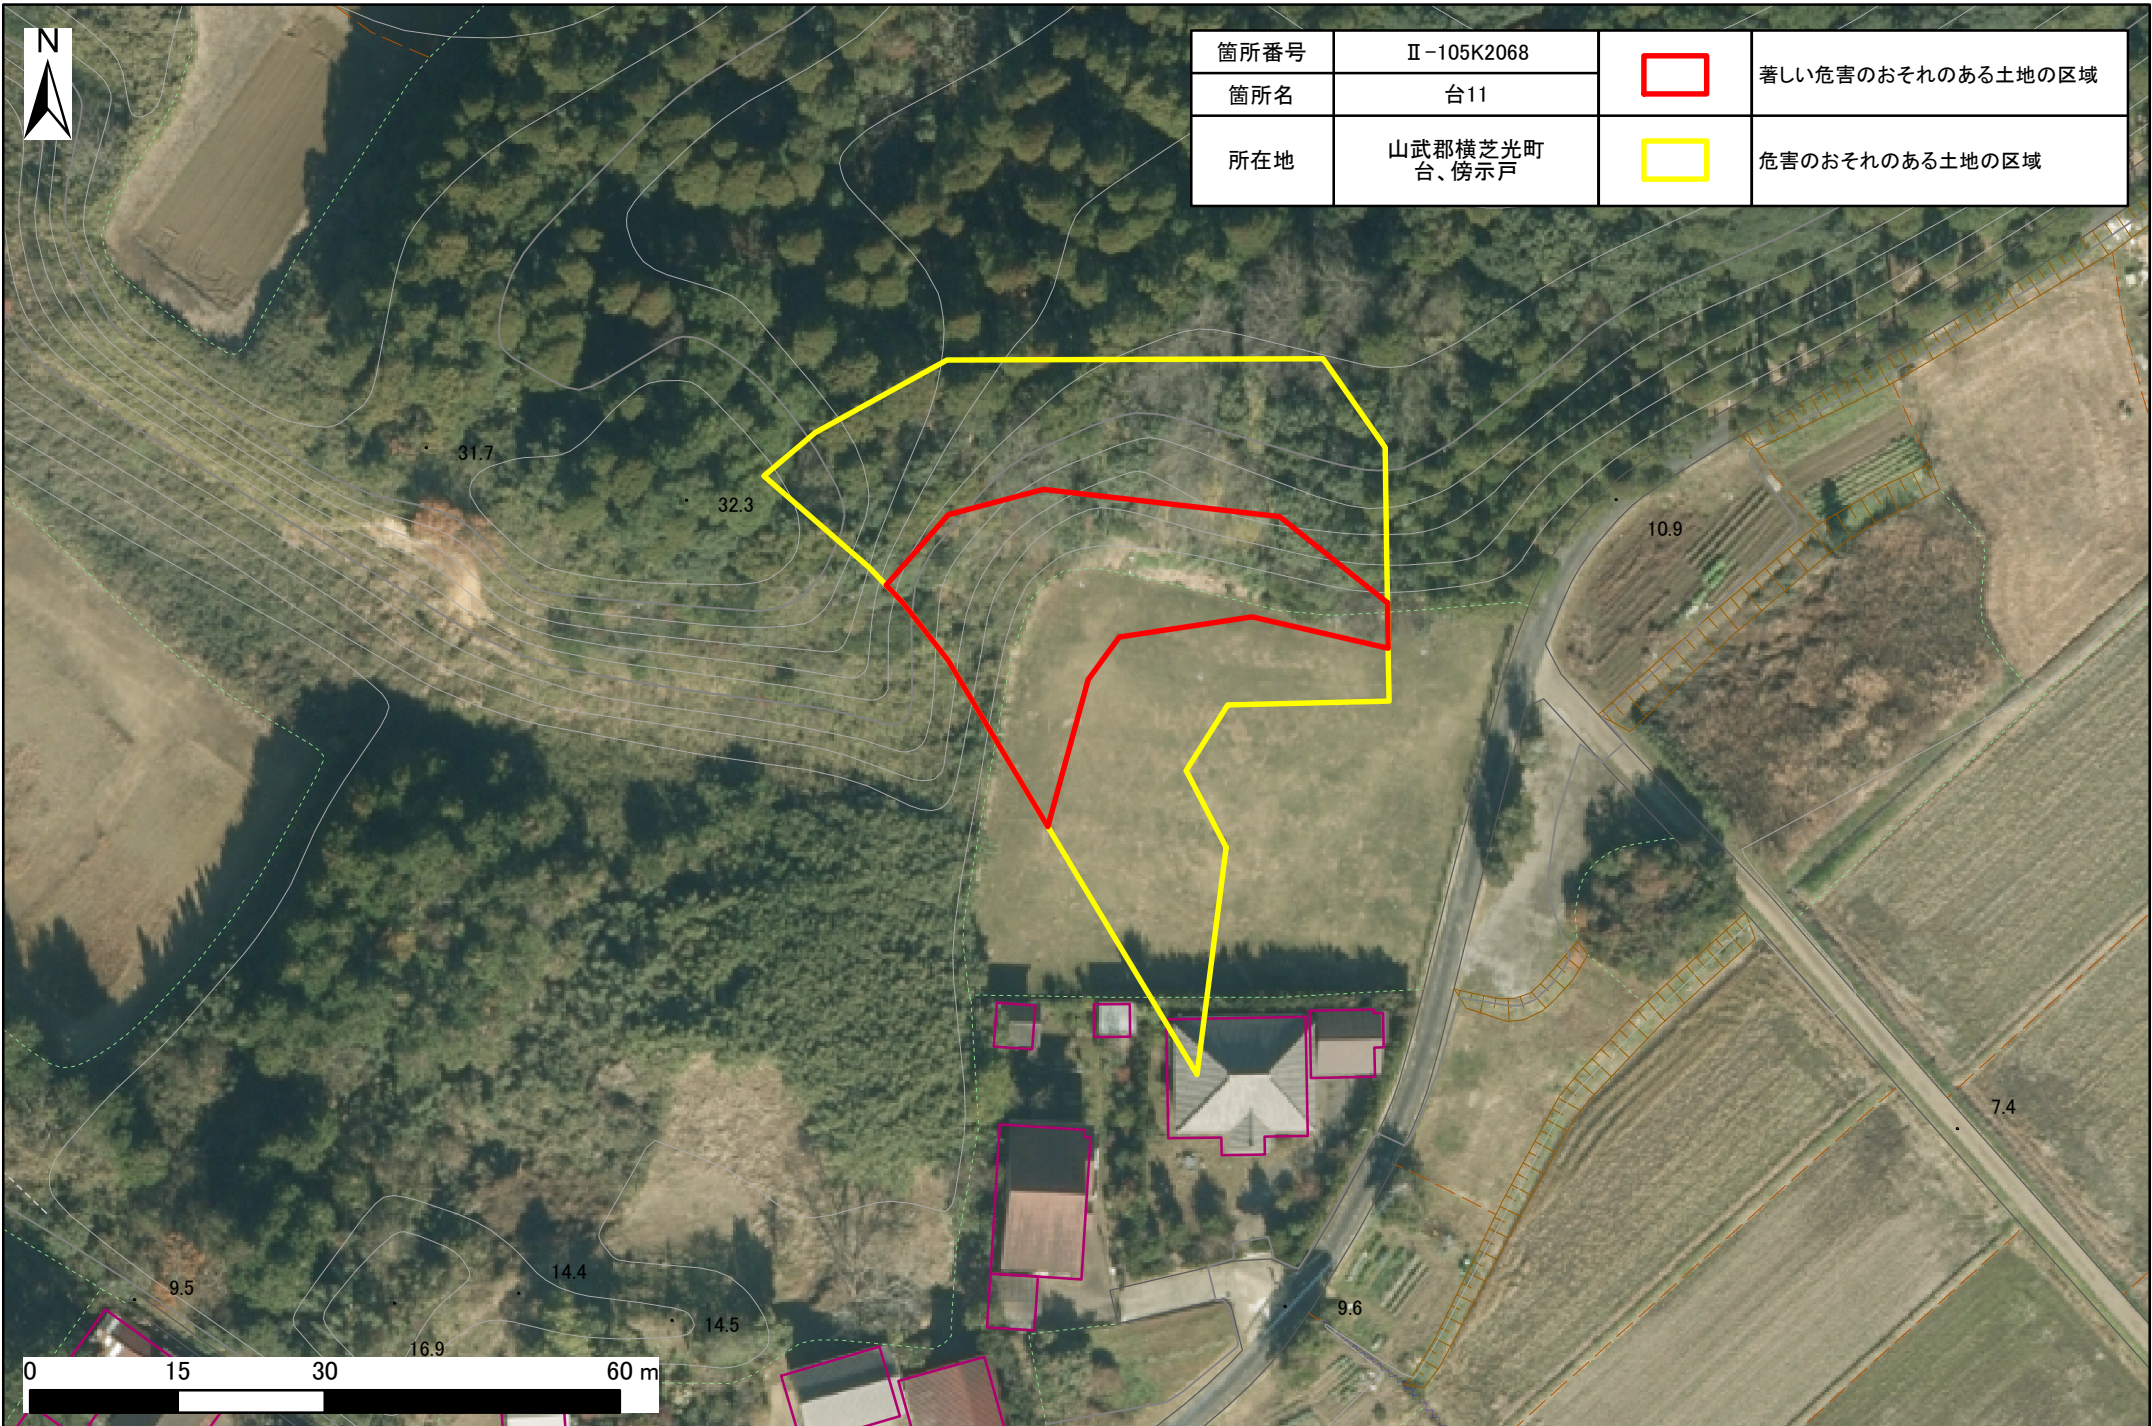

# 土砂災害警戒区域・特別警戒区域図(急傾斜地の崩壊) 台、傍示戸地区

箇所番号	Ⅱ-105K2068		著しい危害のおそれのある土地の区域
箇所名	台11		
所在地	山武郡横芝光町 台、傍示戸		危害のおそれのある土地の区域