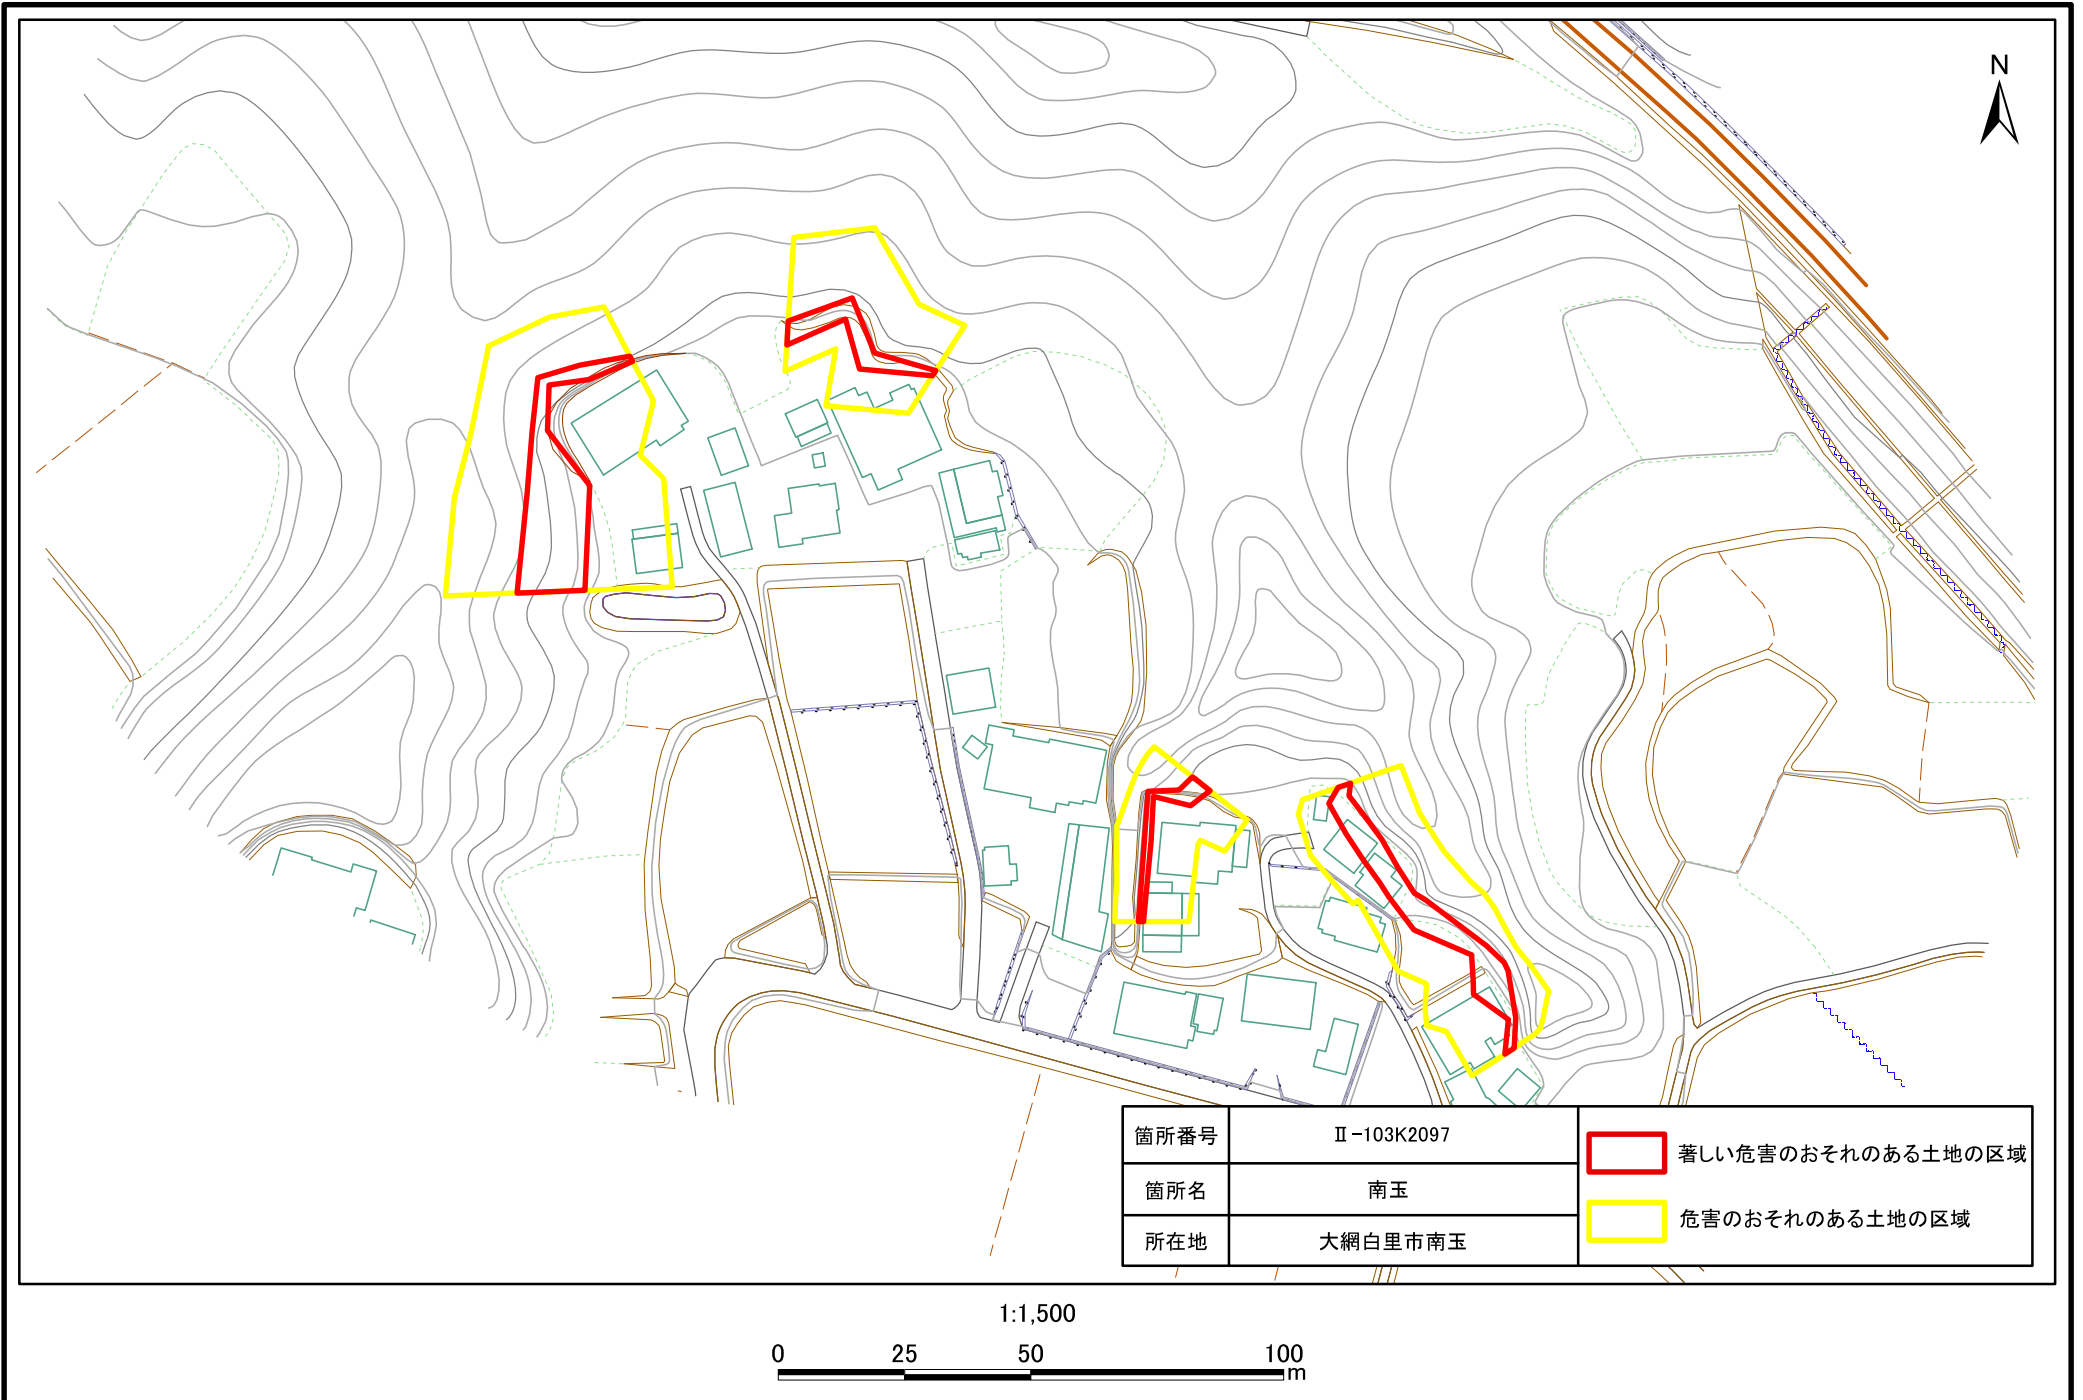

# 土砂災害警戒区域・特別警戒区域図(急傾斜地の崩壊) 南玉

# 土砂災害警戒区域・特別警戒区域図(急傾斜地の崩壊) 南玉

1:1,500