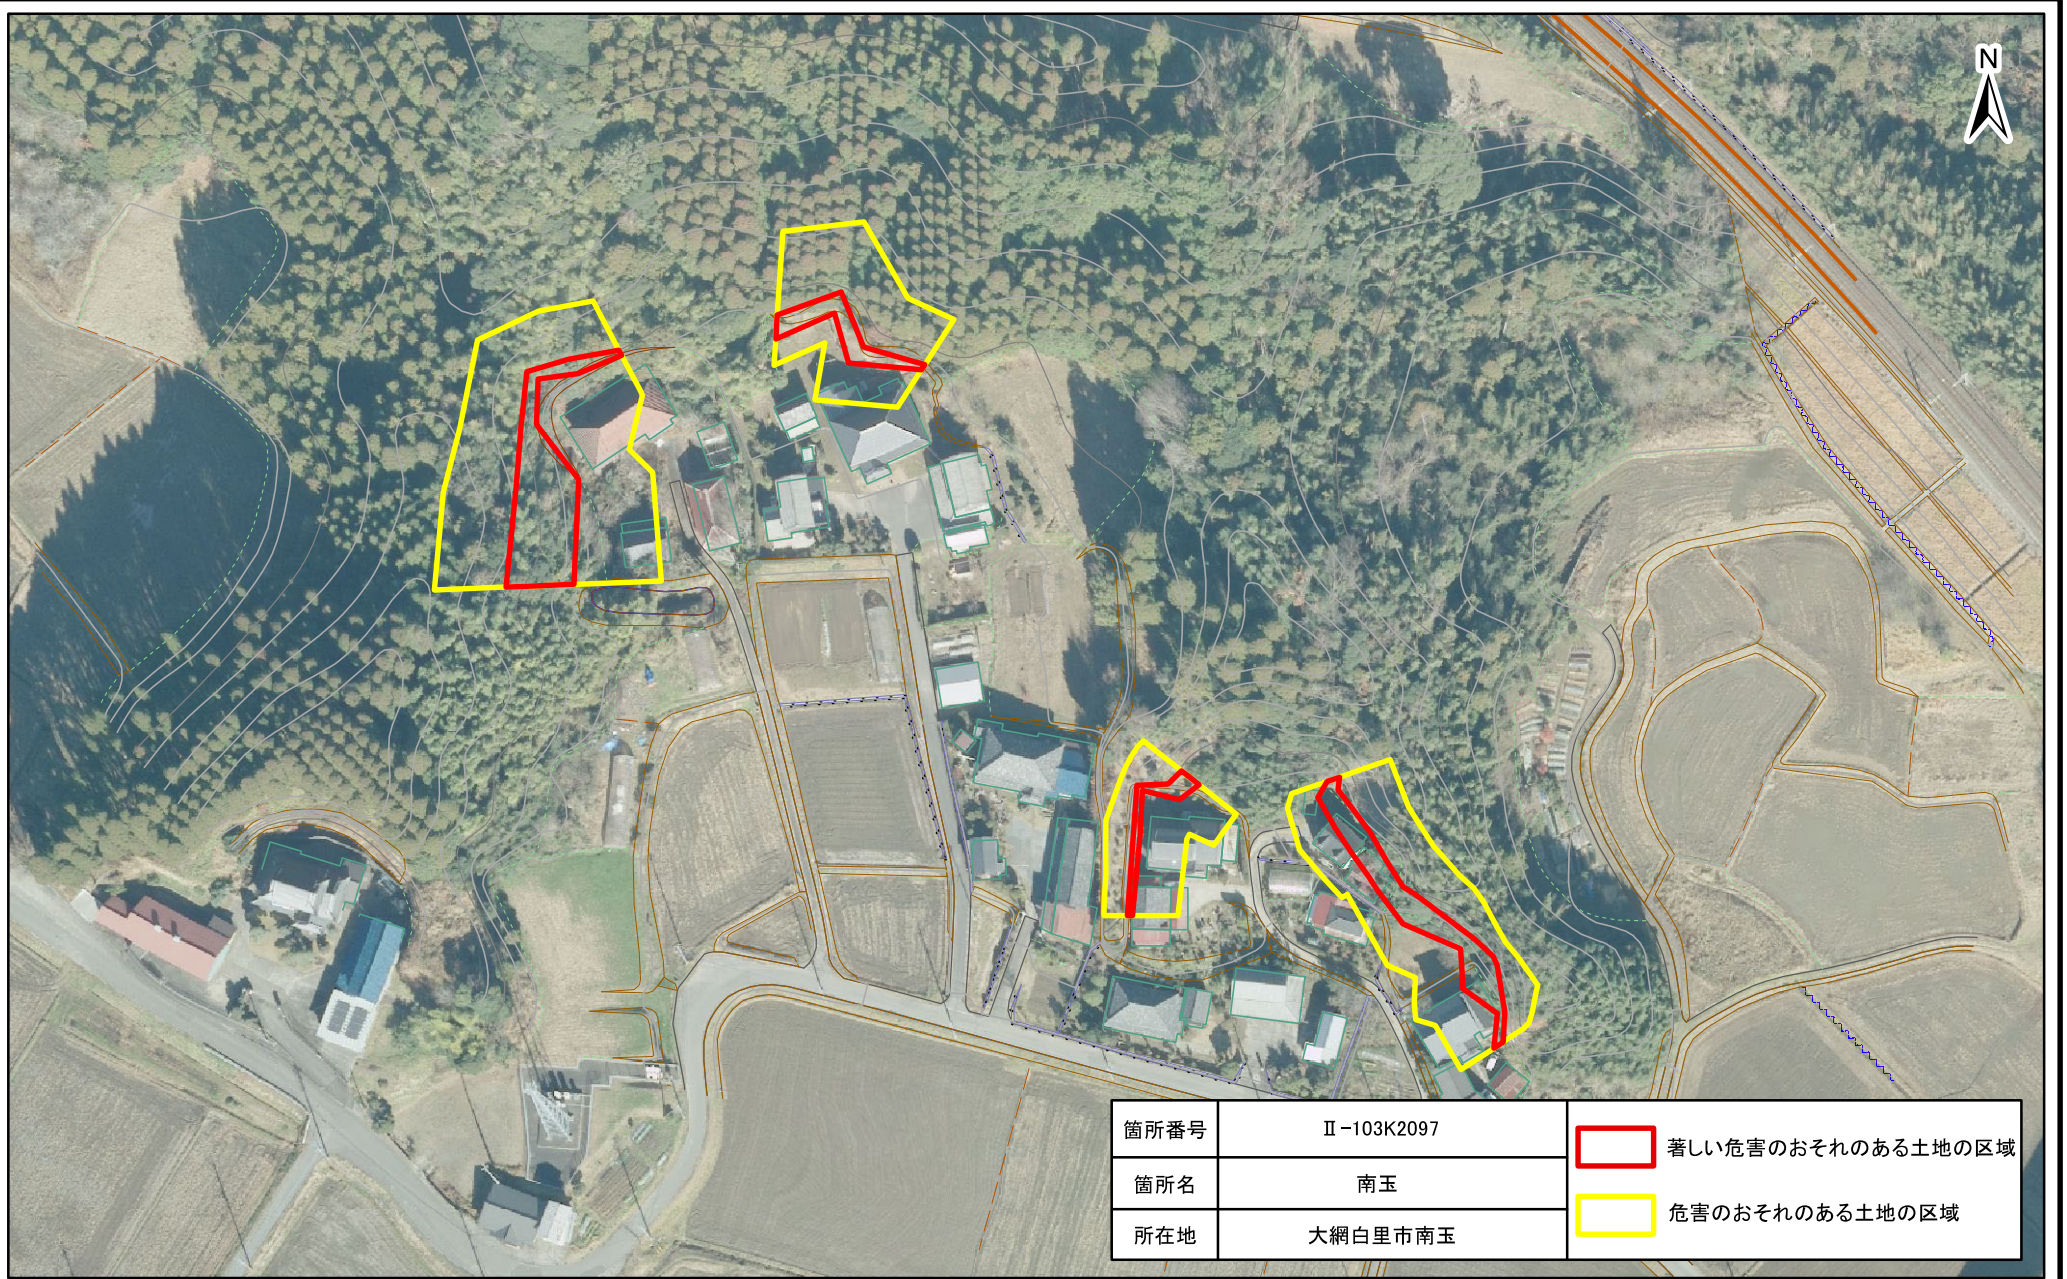

# 土砂災害警戒区域・特別警戒区域図(急傾斜地の崩壊) 南玉

# 土砂災害警戒区域・特別警戒区域図(急傾斜地の崩壊) 南玉

1:1,500