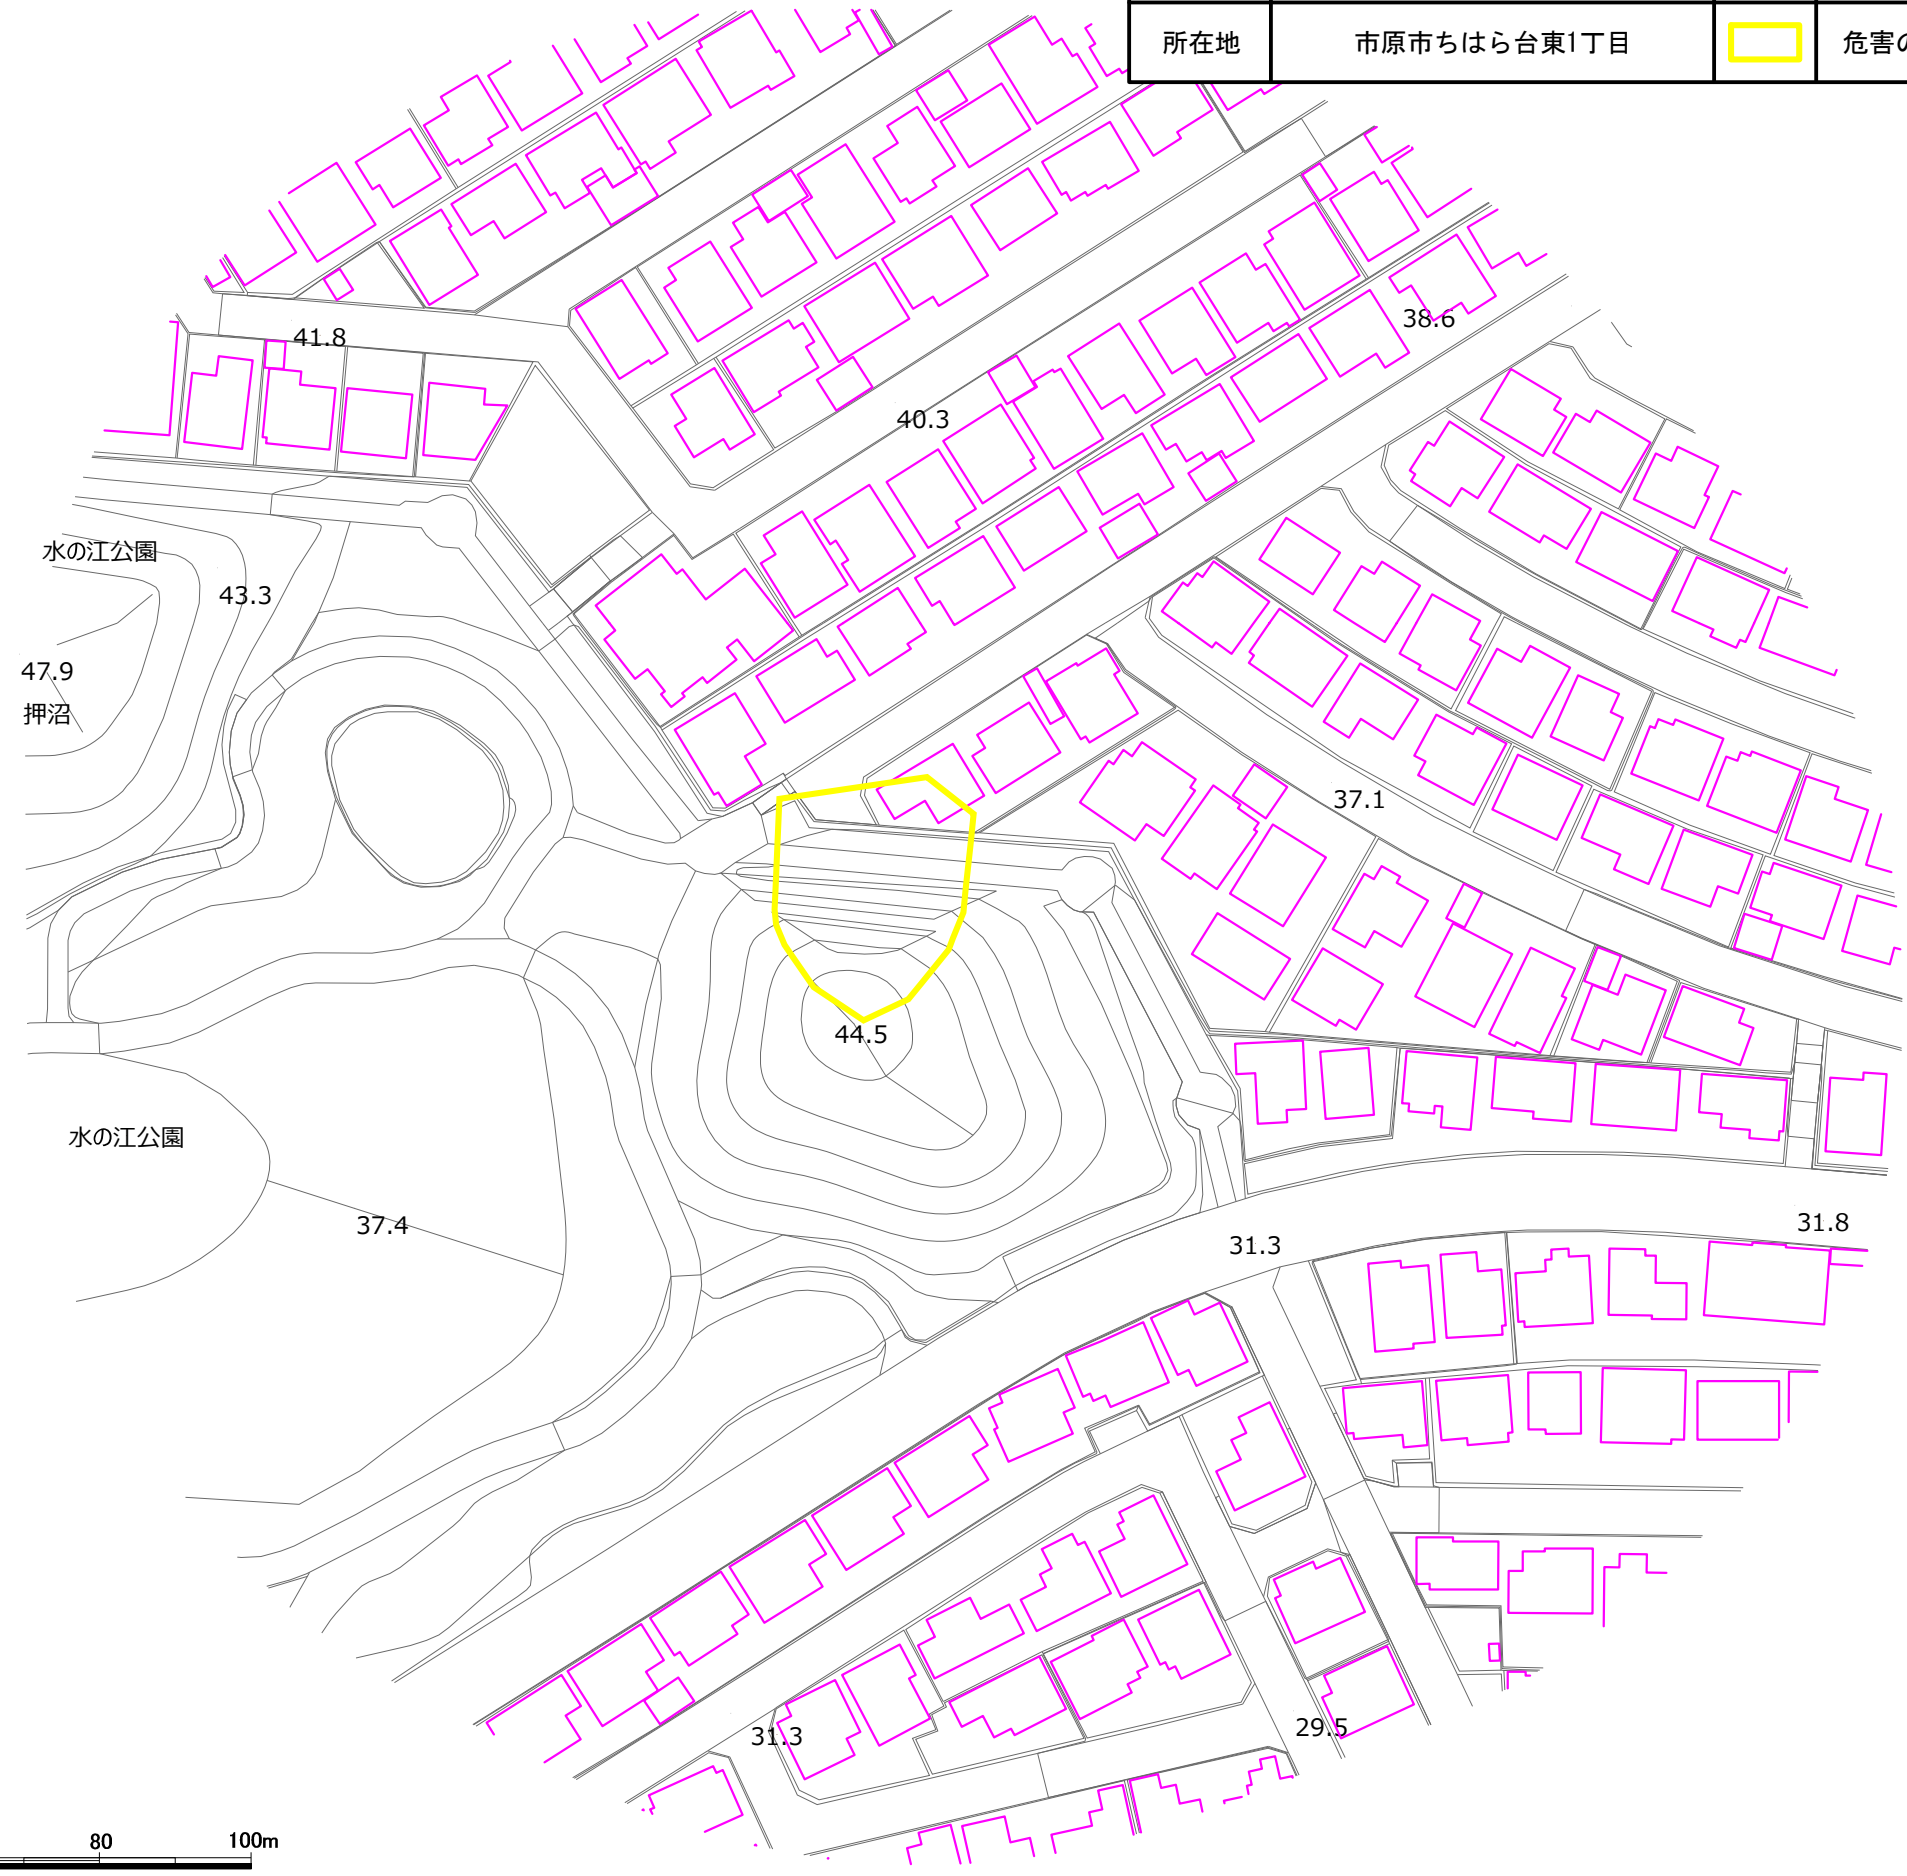

箇所番号	II-151K2005		著しい危害のおそれのある土地の区域
箇所名	ちはら台東2		
所在地	市原市ちはら台東1丁目		危害のおそれのある土地の区域

35

箇所番号	Ⅱ-151K2005	 著しい危害のおそれのある土地の区域
箇所名	ちはら台東2	
所在地	市原市ちはら台東1丁目	 危害のおそれのある土地の区域