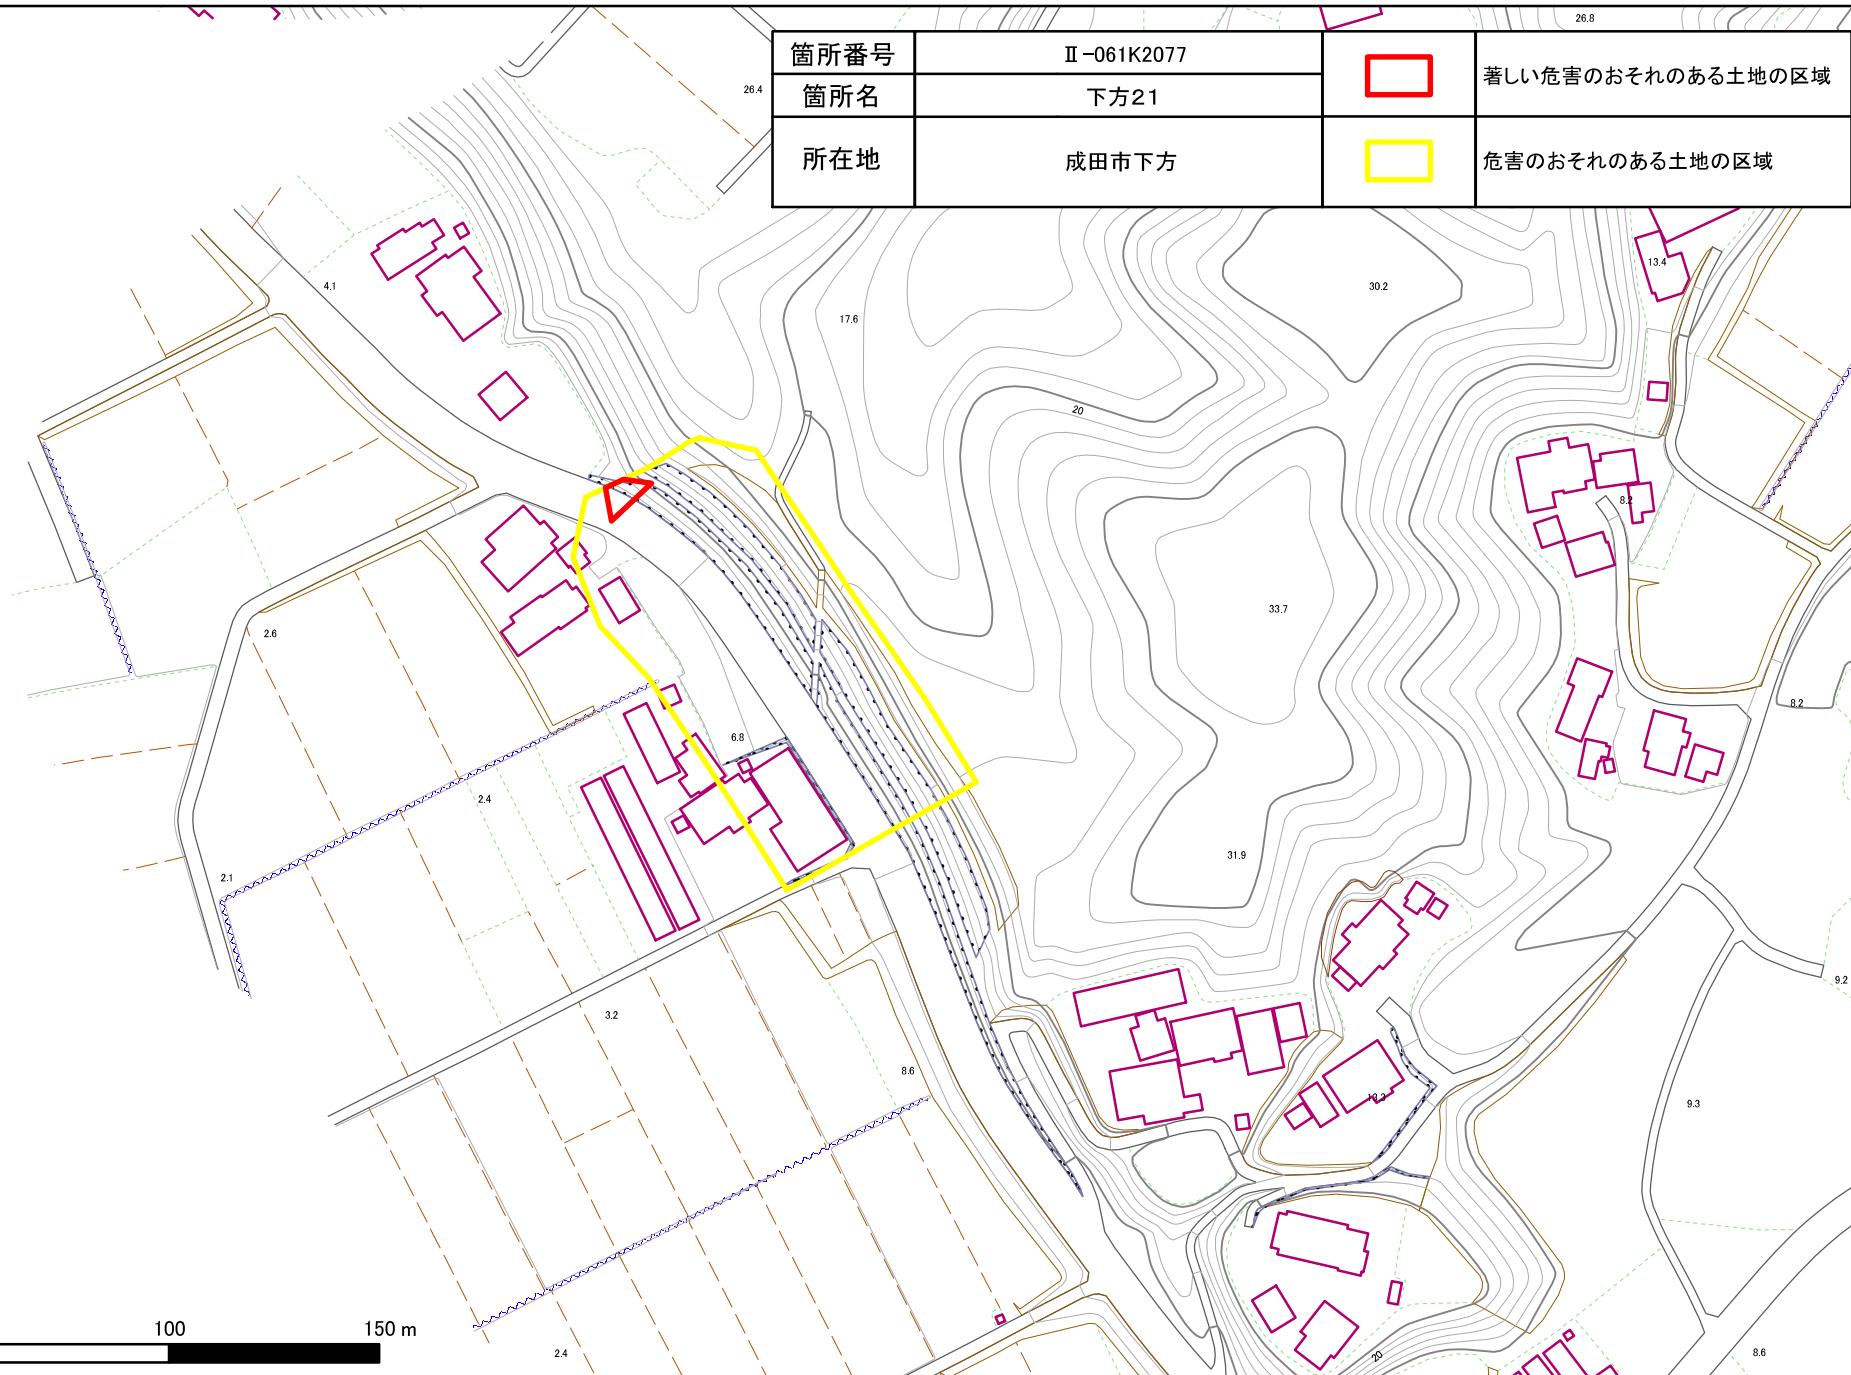

土砂災害警戒区域・特別警戒区域図(急傾斜地の崩壊) 下方地区

箇所番号	Ⅱ-061K2077		著しい危害のおそれのある土地の区域
箇所名	下方21		危害のおそれのある土地の区域
所在地	成田市下方		

土砂災害警戒区域・特別警戒区域図(急傾斜地の崩壊) 下方地区