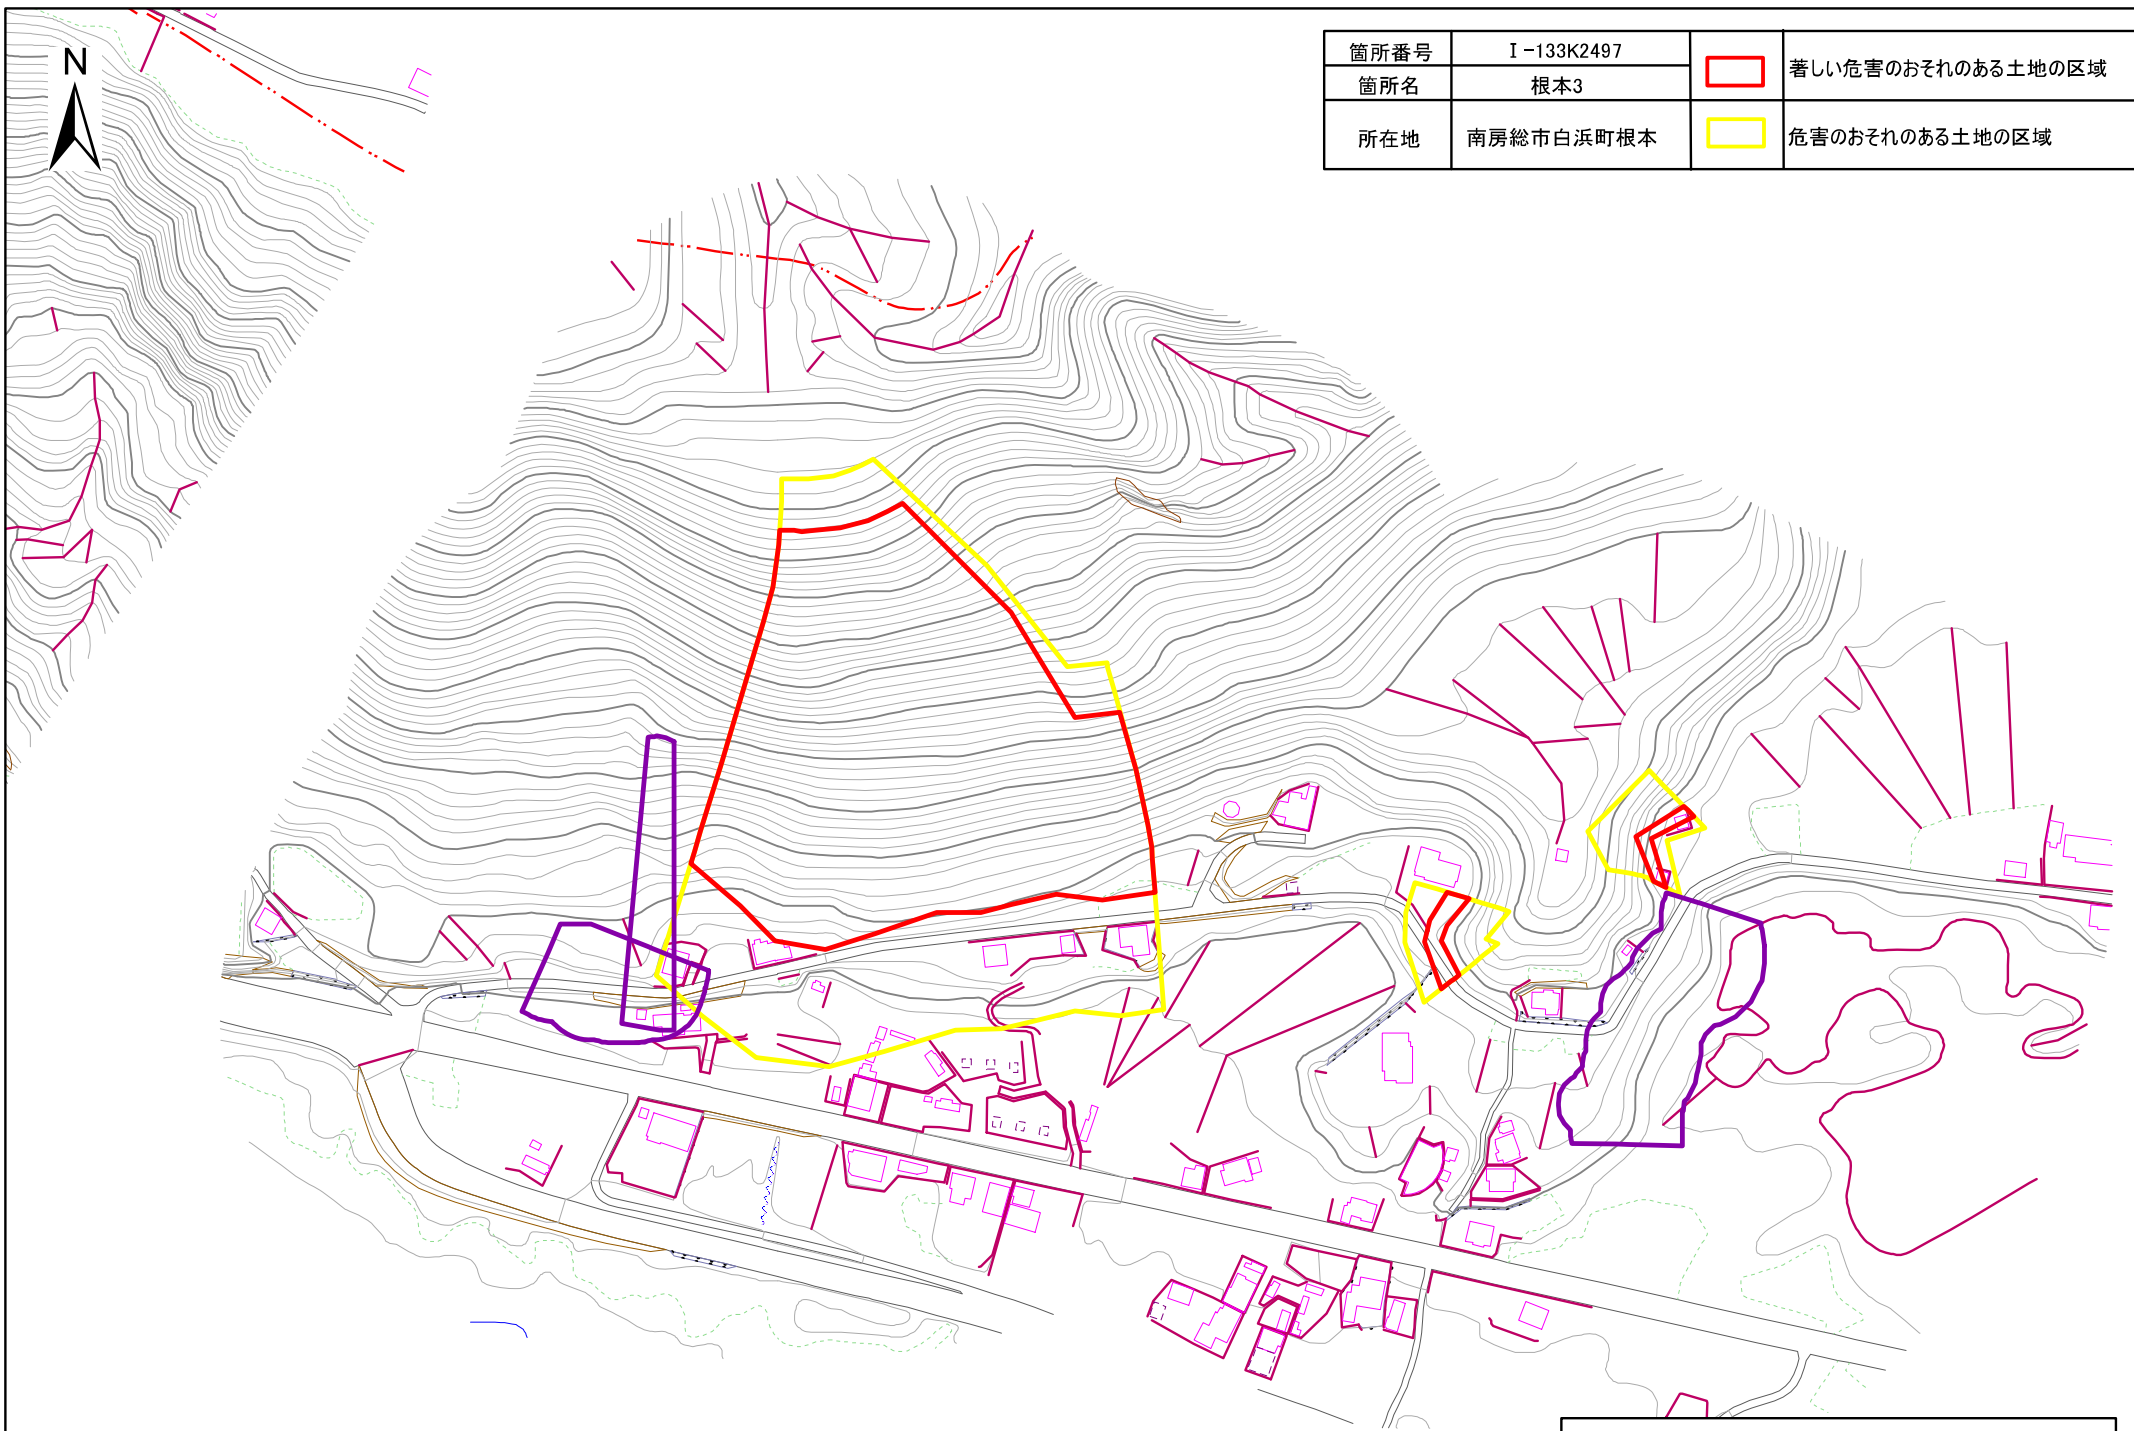

箇所番号	I-133K2497		著しい危害のおそれのある土地の区域
箇所名	根本3		
所在地	南房総市白浜町根本		危害のおそれのある土地の区域

 指定要件なし(地形要件なし)

土砂災害警戒区域・特別警戒区域図(急傾斜地の崩壊) 白浜町根本地区