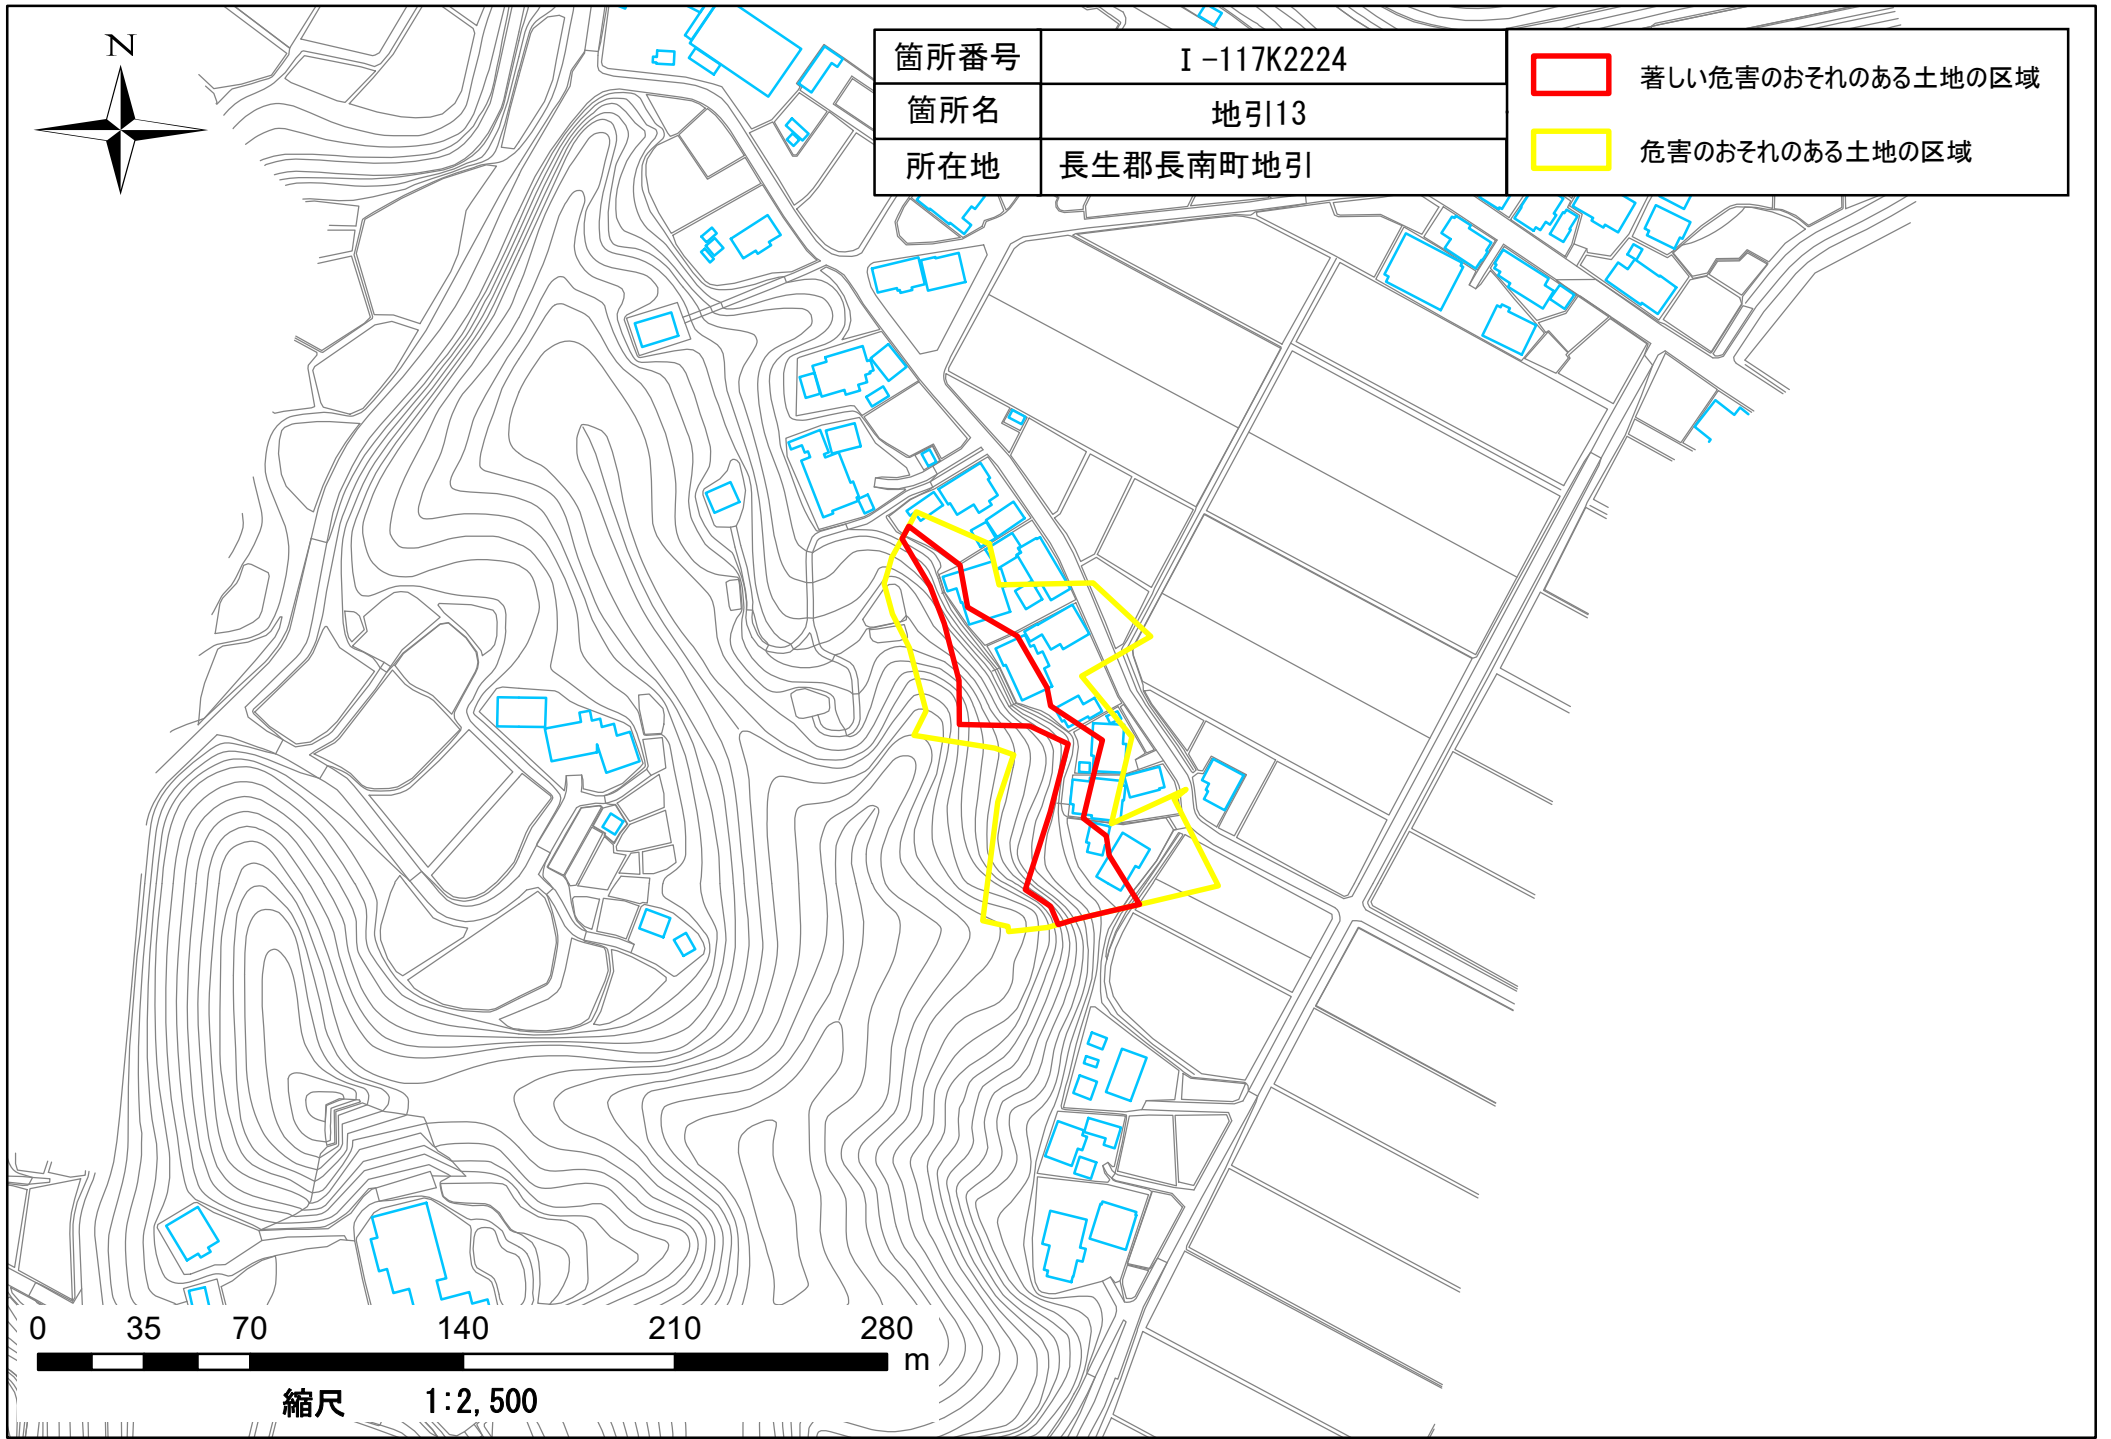

箇所番号	I-117K2224	 著しい危害のおそれのある土地の区域  危害のおそれのある土地の区域
箇所名	地引13	
所在地	長生郡長南町地引	

縮尺 1:2,500