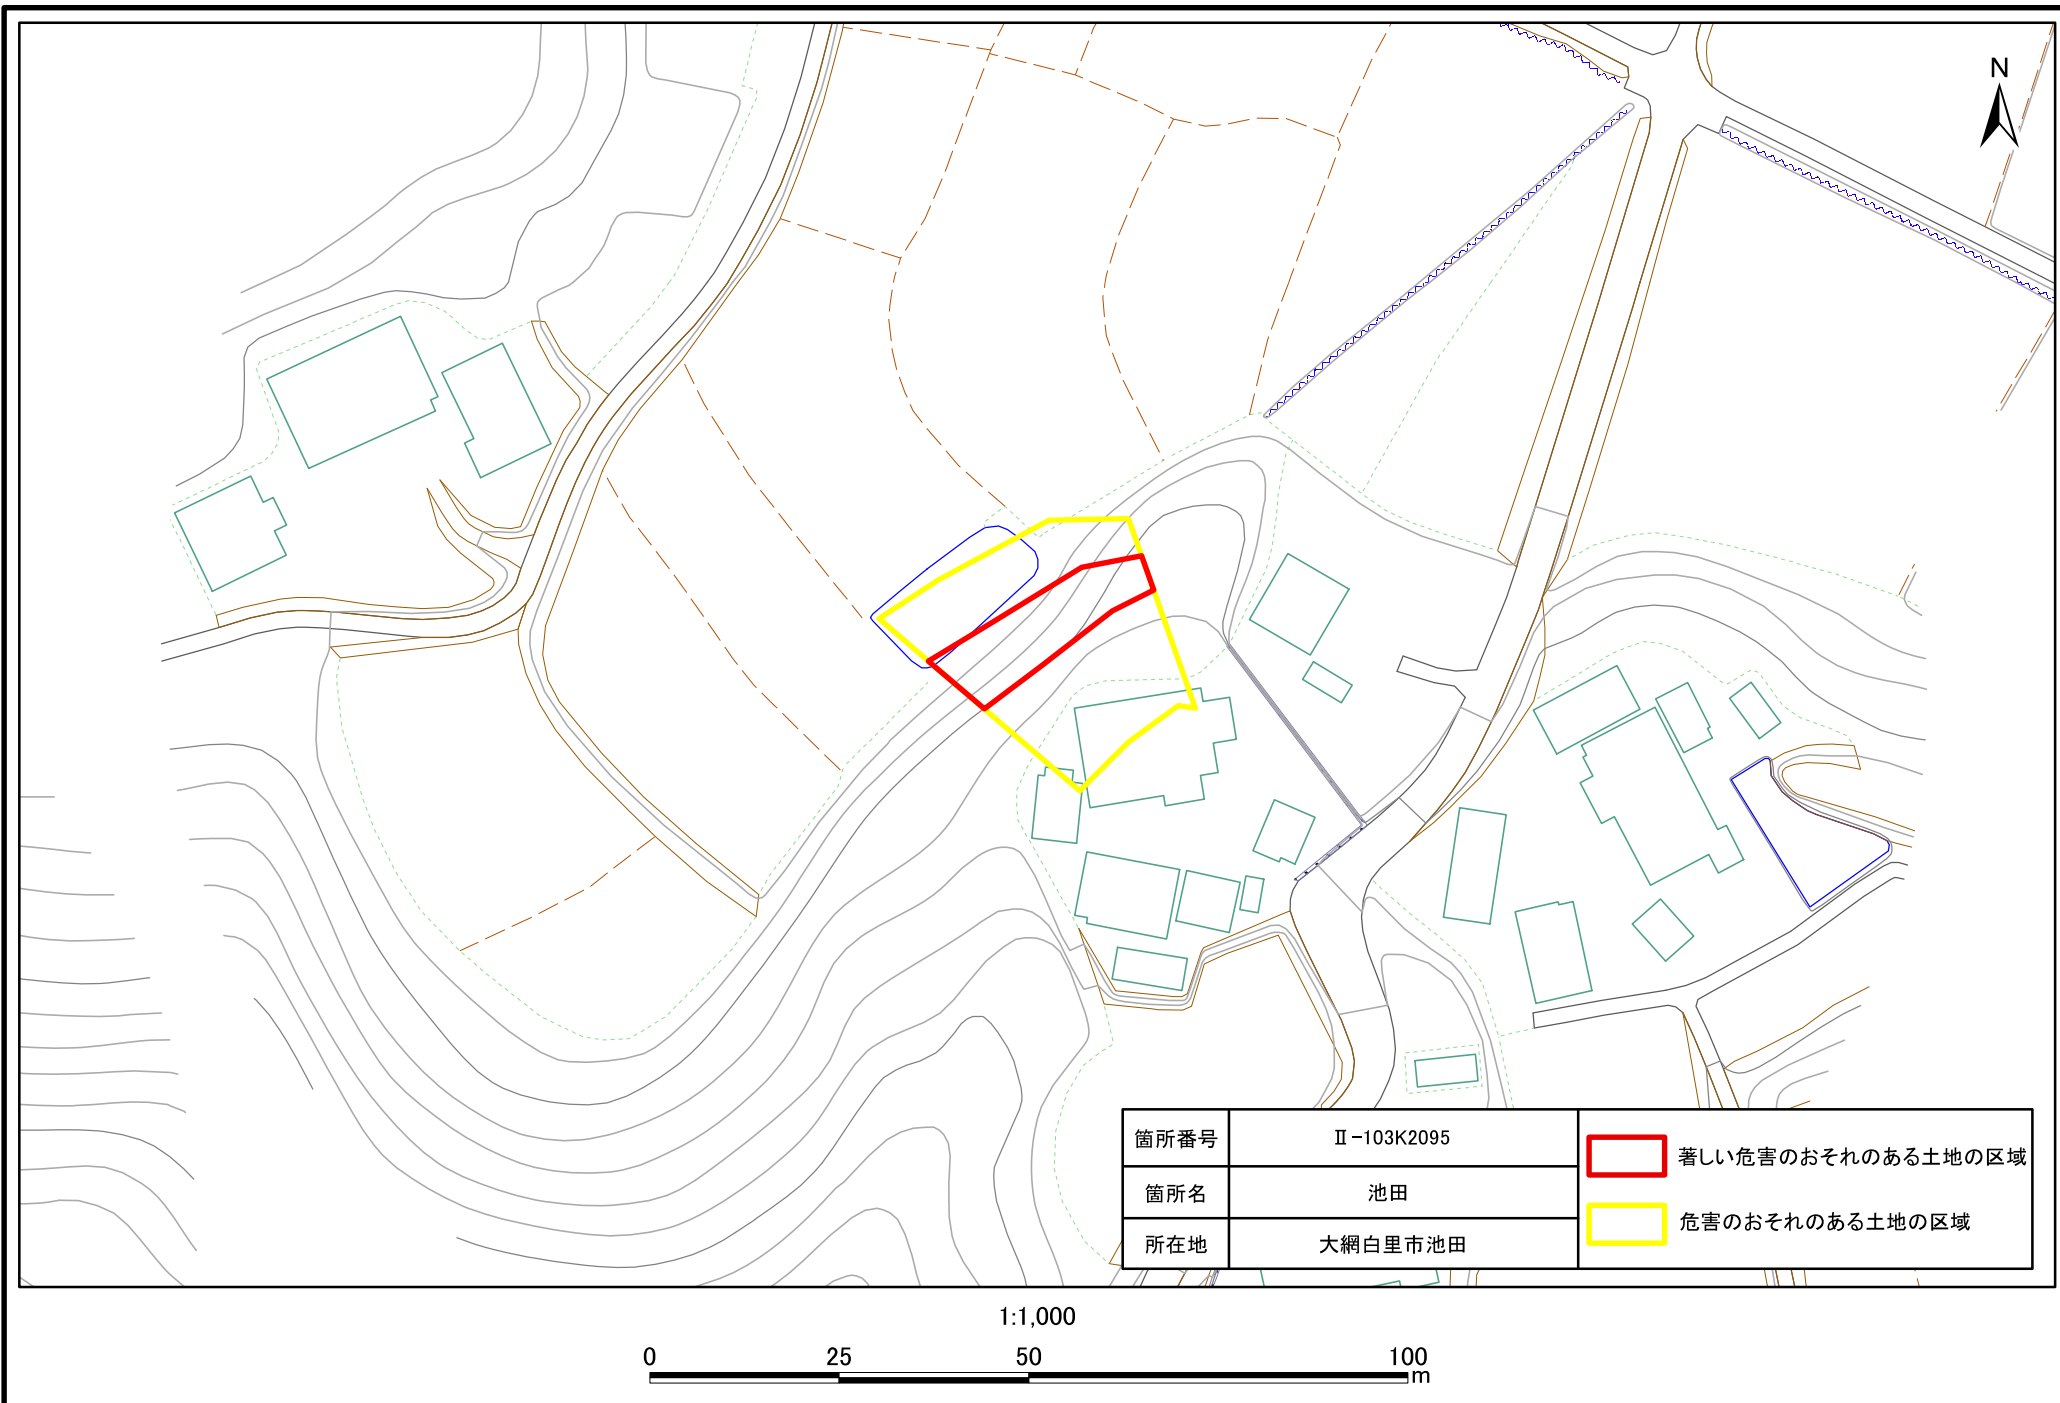

土砂災害警戒区域・特別警戒区域図(急傾斜地の崩壊) 池田

土砂災害警戒区域・特別警戒区域図(急傾斜地の崩壊) 池田

1:1,000