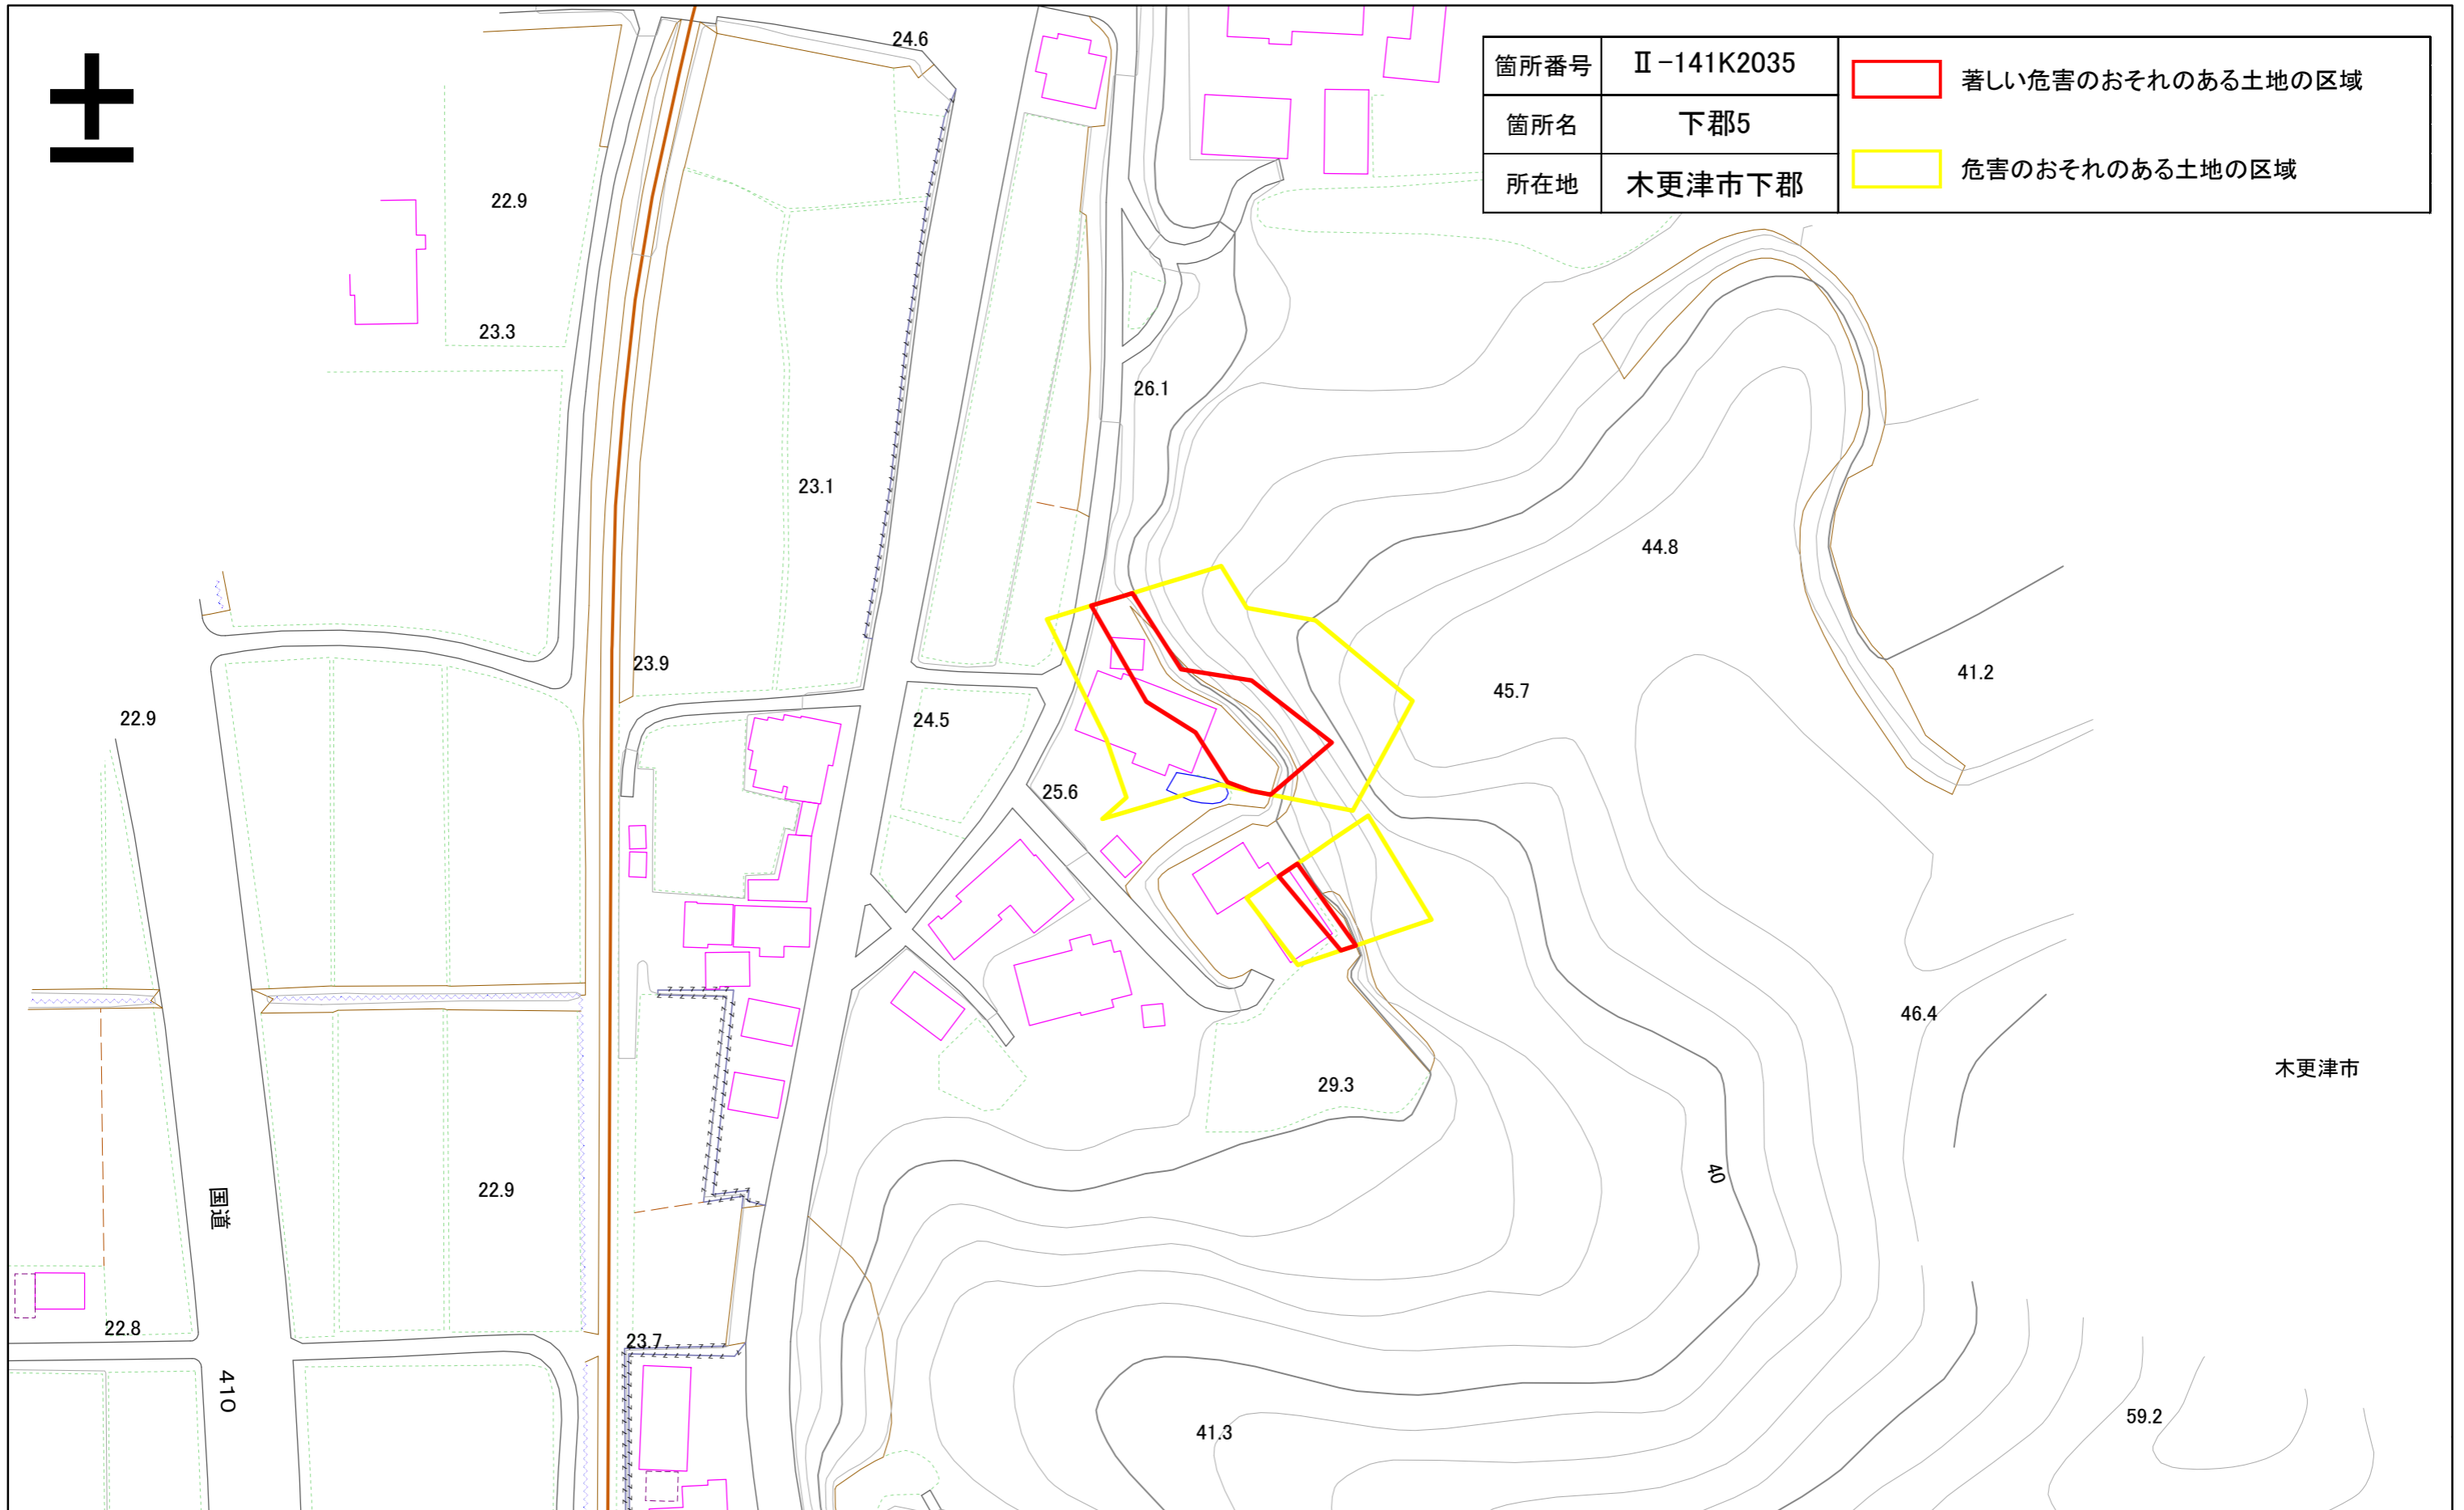

箇所番号	II-141K2035	 著しい危害のおそれのある土地の区域
箇所名	下郡5	 危害のおそれのある土地の区域
所在地	木更津市下郡	

土砂災害警戒区域・特別警戒区域図(急傾斜地の崩壊) 下郡地区

箇所番号	Ⅱ-141K2035	 著しい危害のおそれのある土地の区域
箇所名	下郡5	
所在地	木更津市下郡	 危害のおそれのある土地の区域