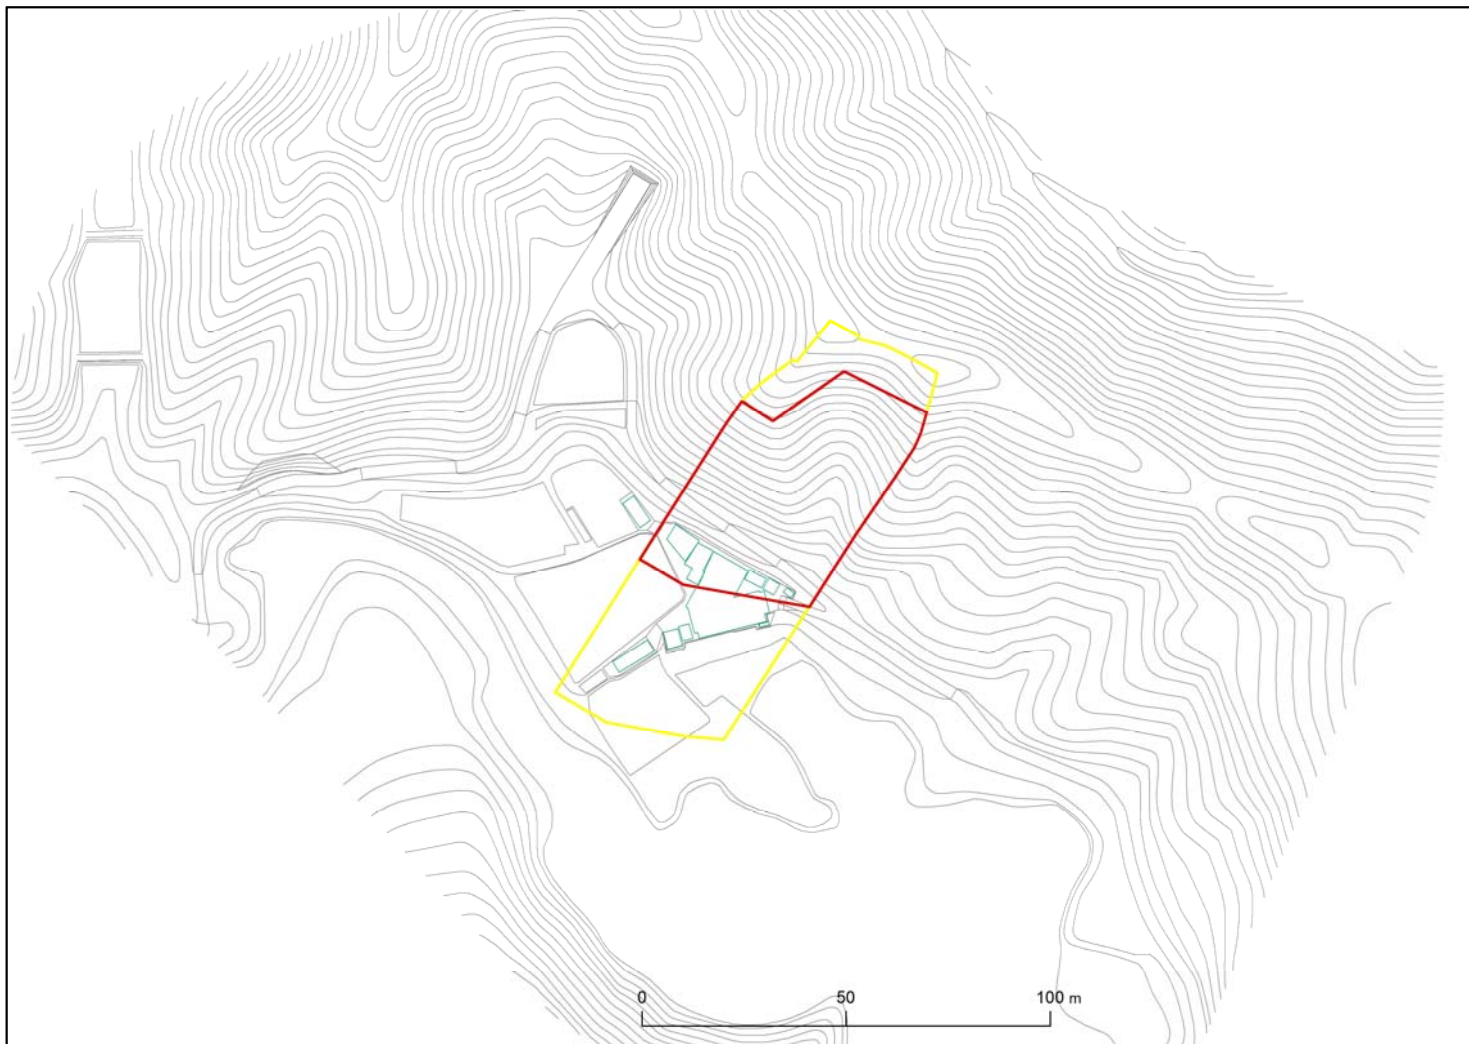

箇所番号	Ⅱ-122K2188		著しい危害のおそれのある土地の区域
箇所名	山田80		危害のおそれのある土地の区域
所在地	いすみ市山田		

土砂災害警戒区域・特別警戒区域図(急傾斜地の崩壊)

土砂災害警戒区域・特別警戒区域図	
図面凡例	
土砂災害特別警戒区域 (著しい危害のおそれのある土地の区域)	
土砂災害警戒区域 (危害のおそれのある土地の区域)	