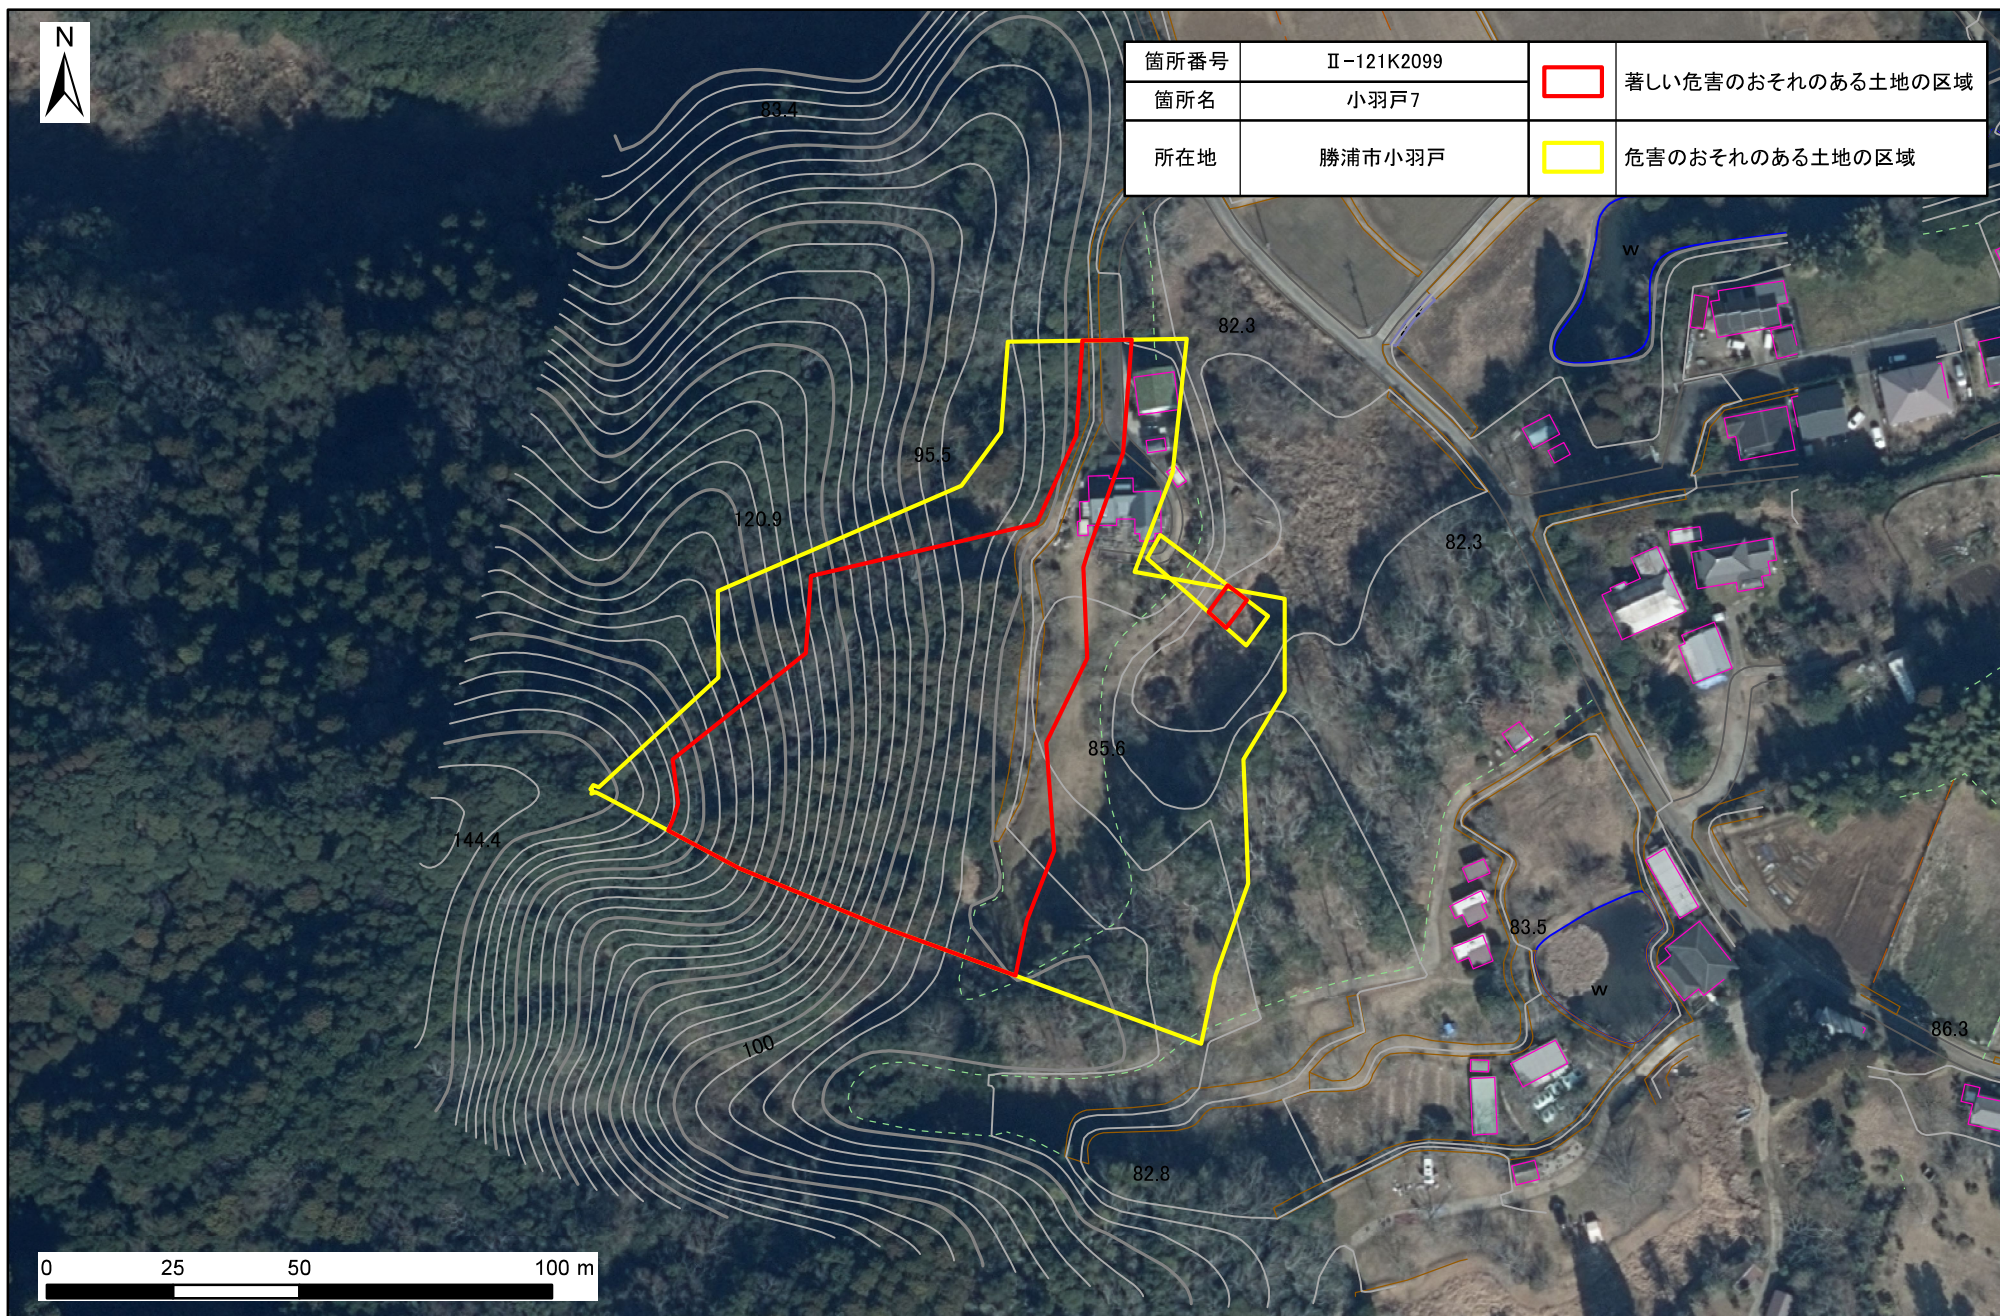

土砂災害警戒区域・特別警戒区域図(急傾斜地の崩壊) 小羽戸地区

土砂災害警戒区域・特別警戒区域図(急傾斜地の崩壊) 小羽戸地区