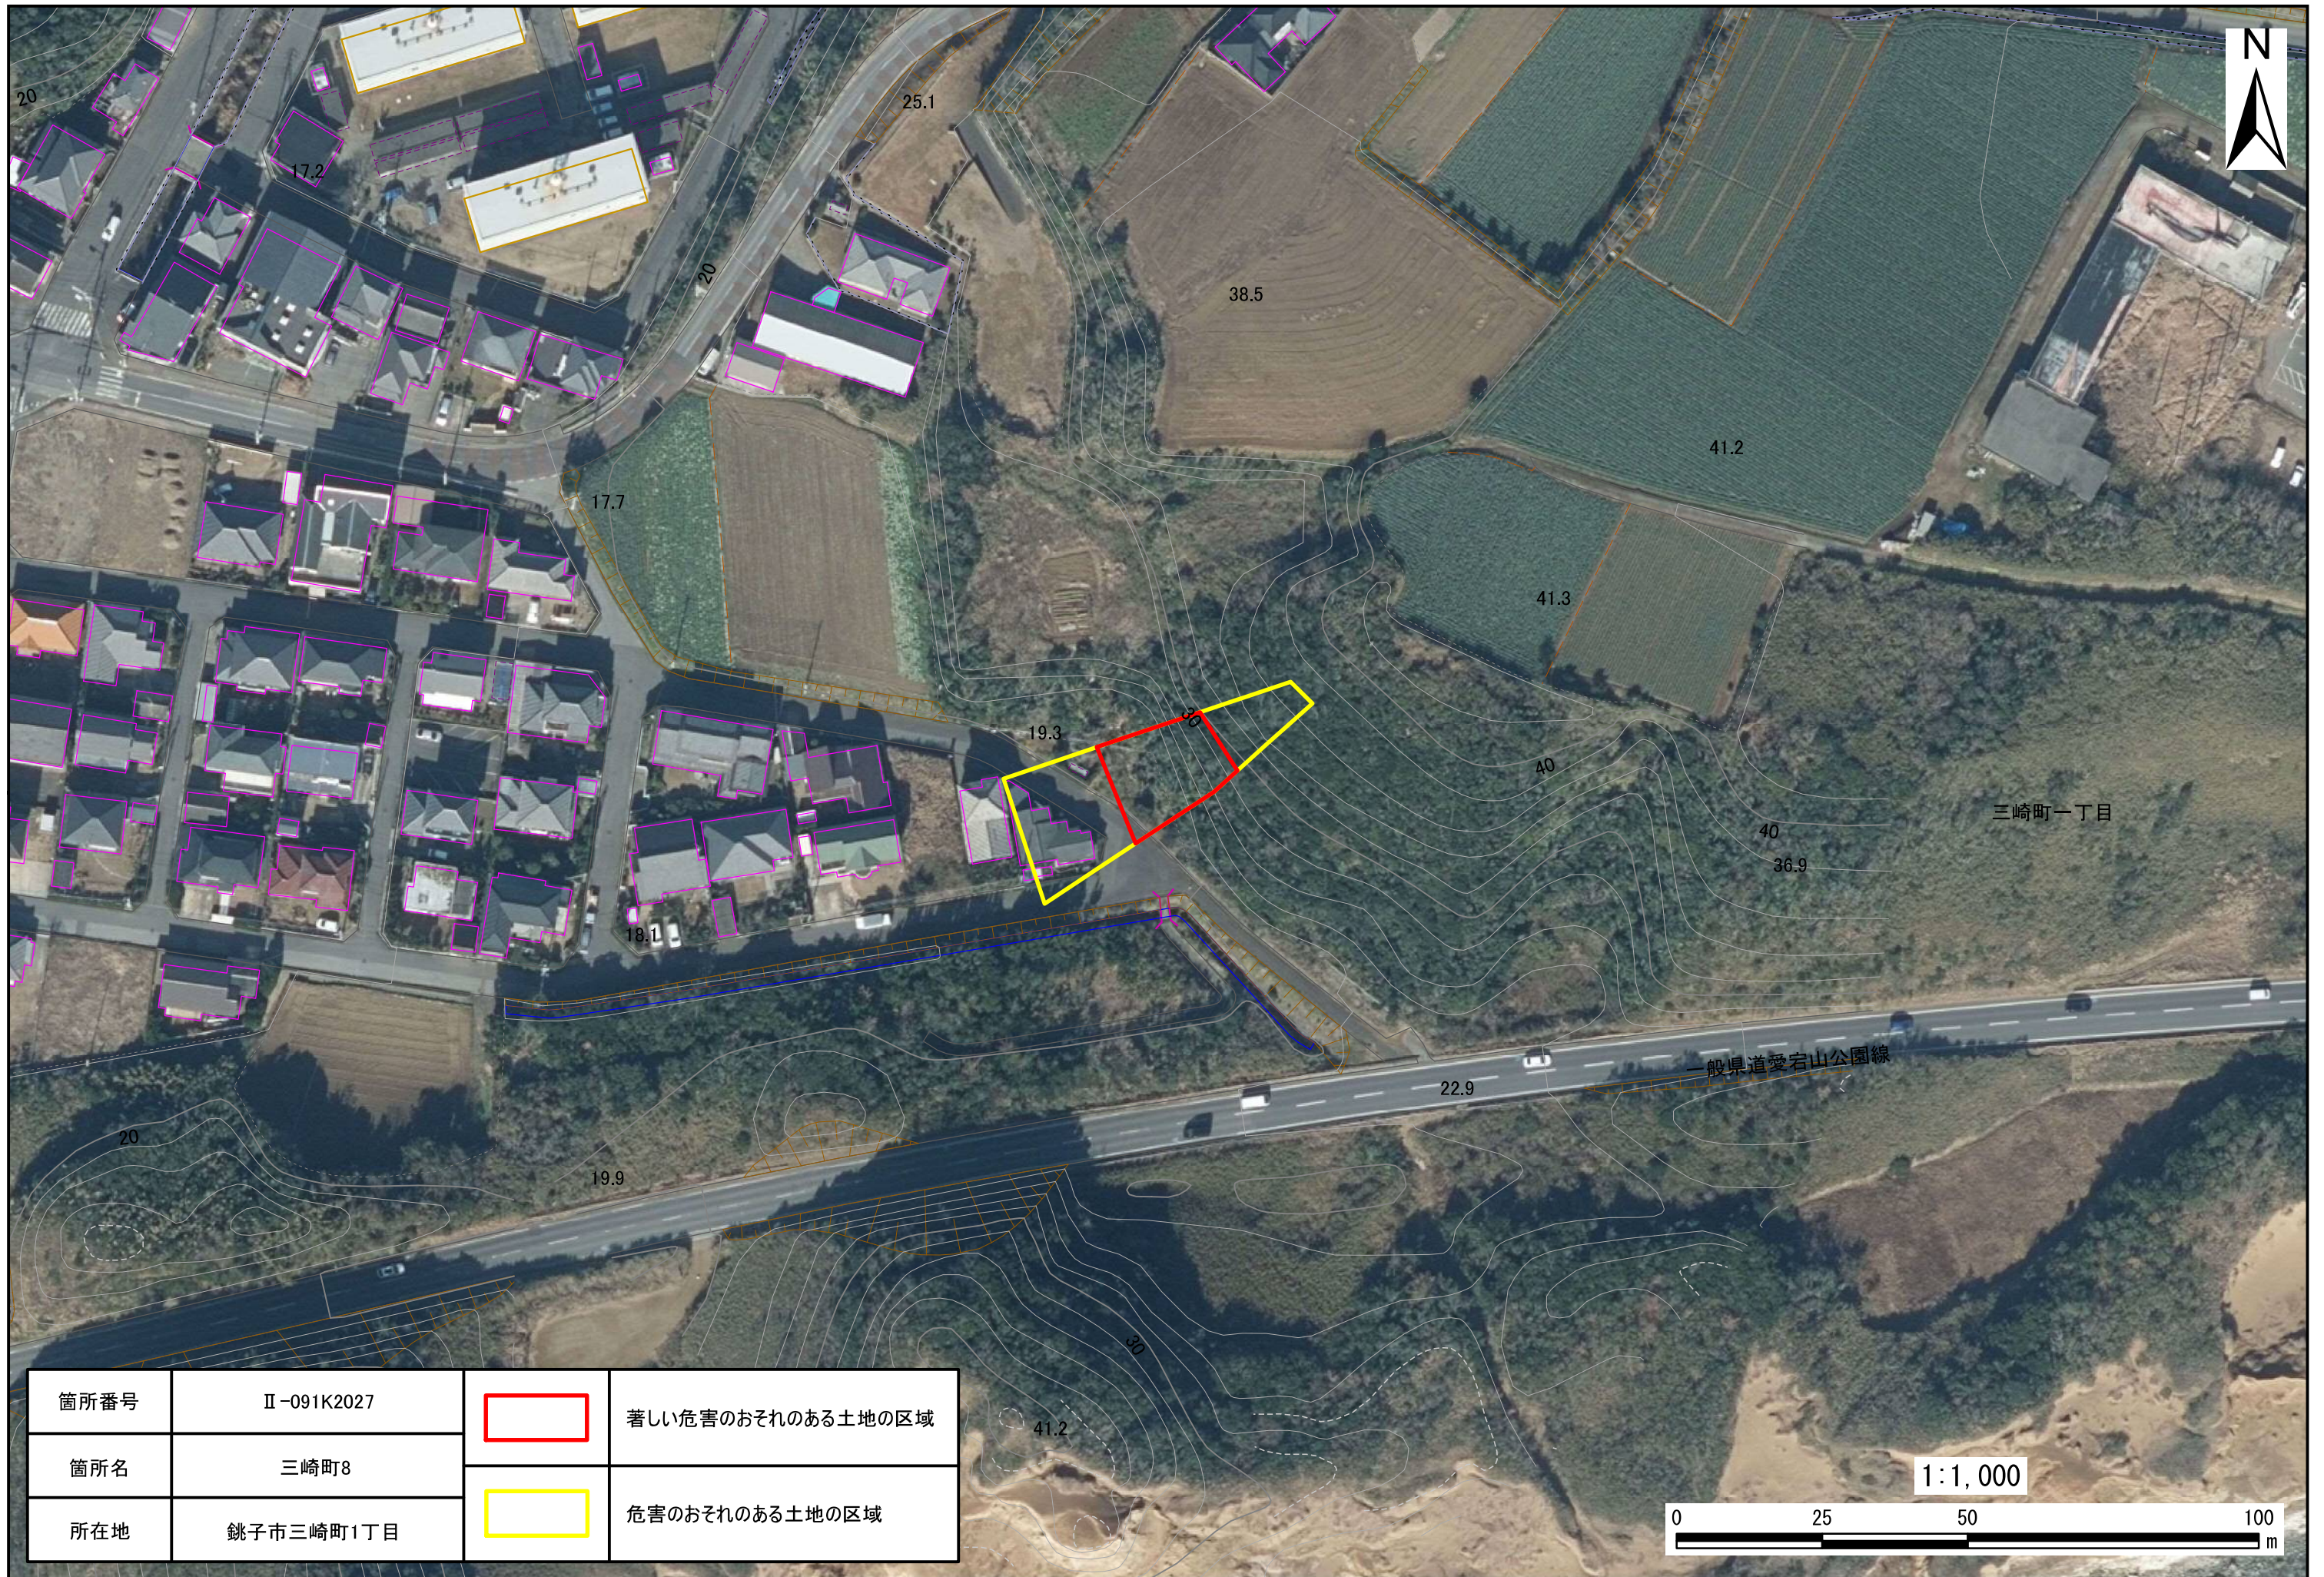

箇所番号	II-091K2027		著しい危害のおそれのある土地の区域
箇所名	三崎町8		危害のおそれのある土地の区域
所在地	銚子市三崎町1丁目		

箇所番号	II-091K2027		著しい危害のおそれのある土地の区域
箇所名	三崎町8		危害のおそれのある土地の区域
所在地	鉾子市三崎町1丁目		