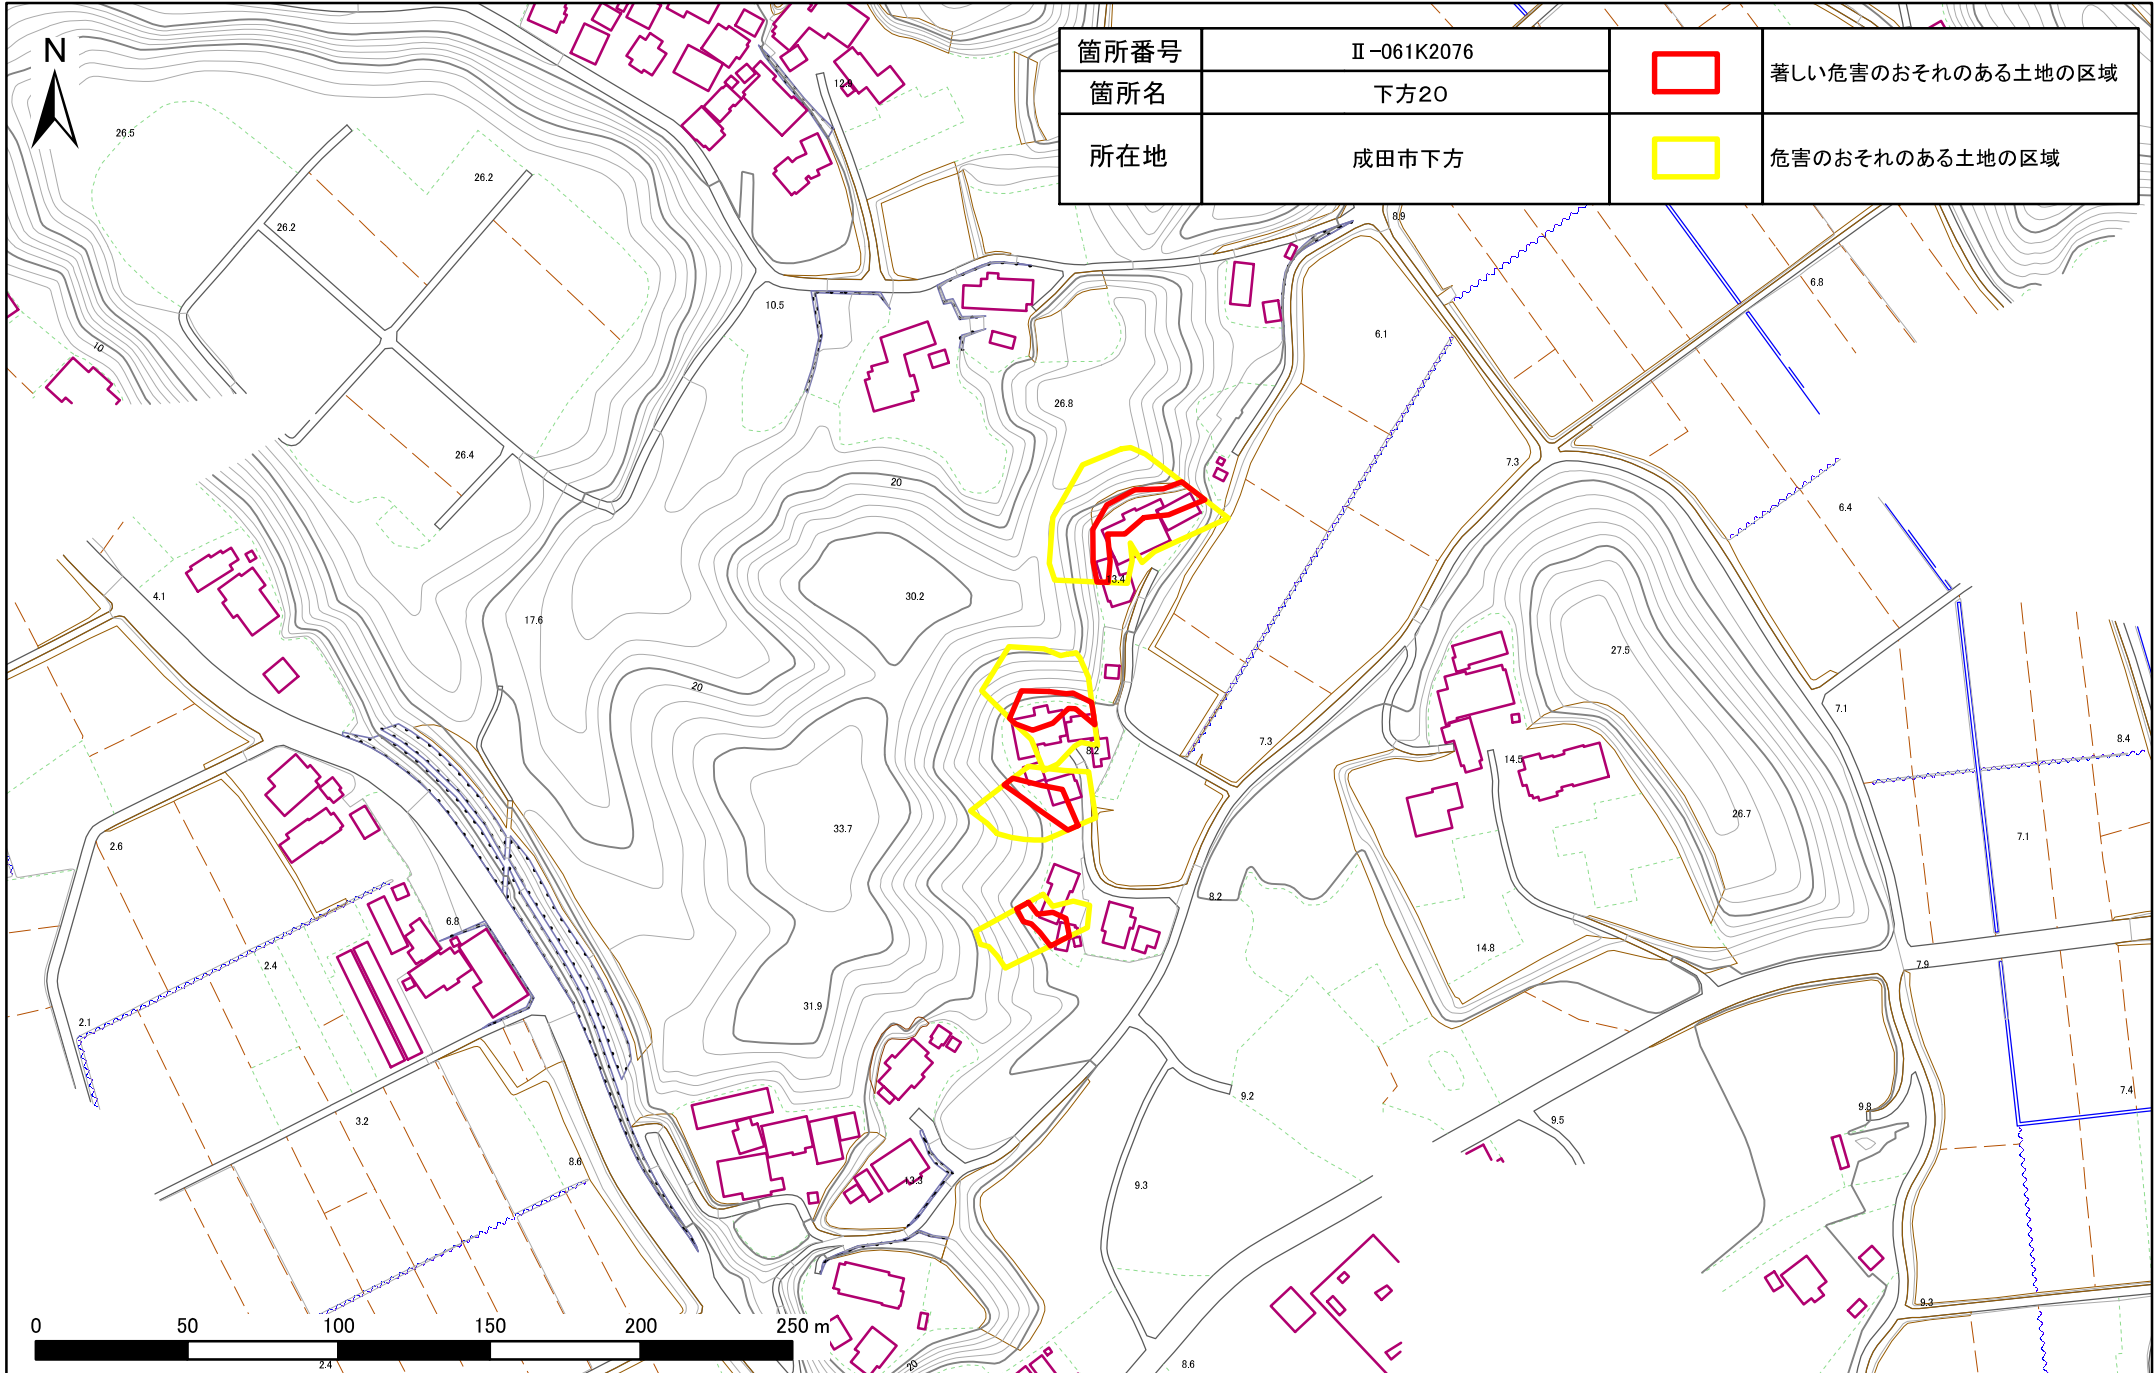

土砂災害警戒区域・特別警戒区域図(急傾斜地の崩壊) 下方地区

土砂災害警戒区域・特別警戒区域図(急傾斜地の崩壊) 下方地区