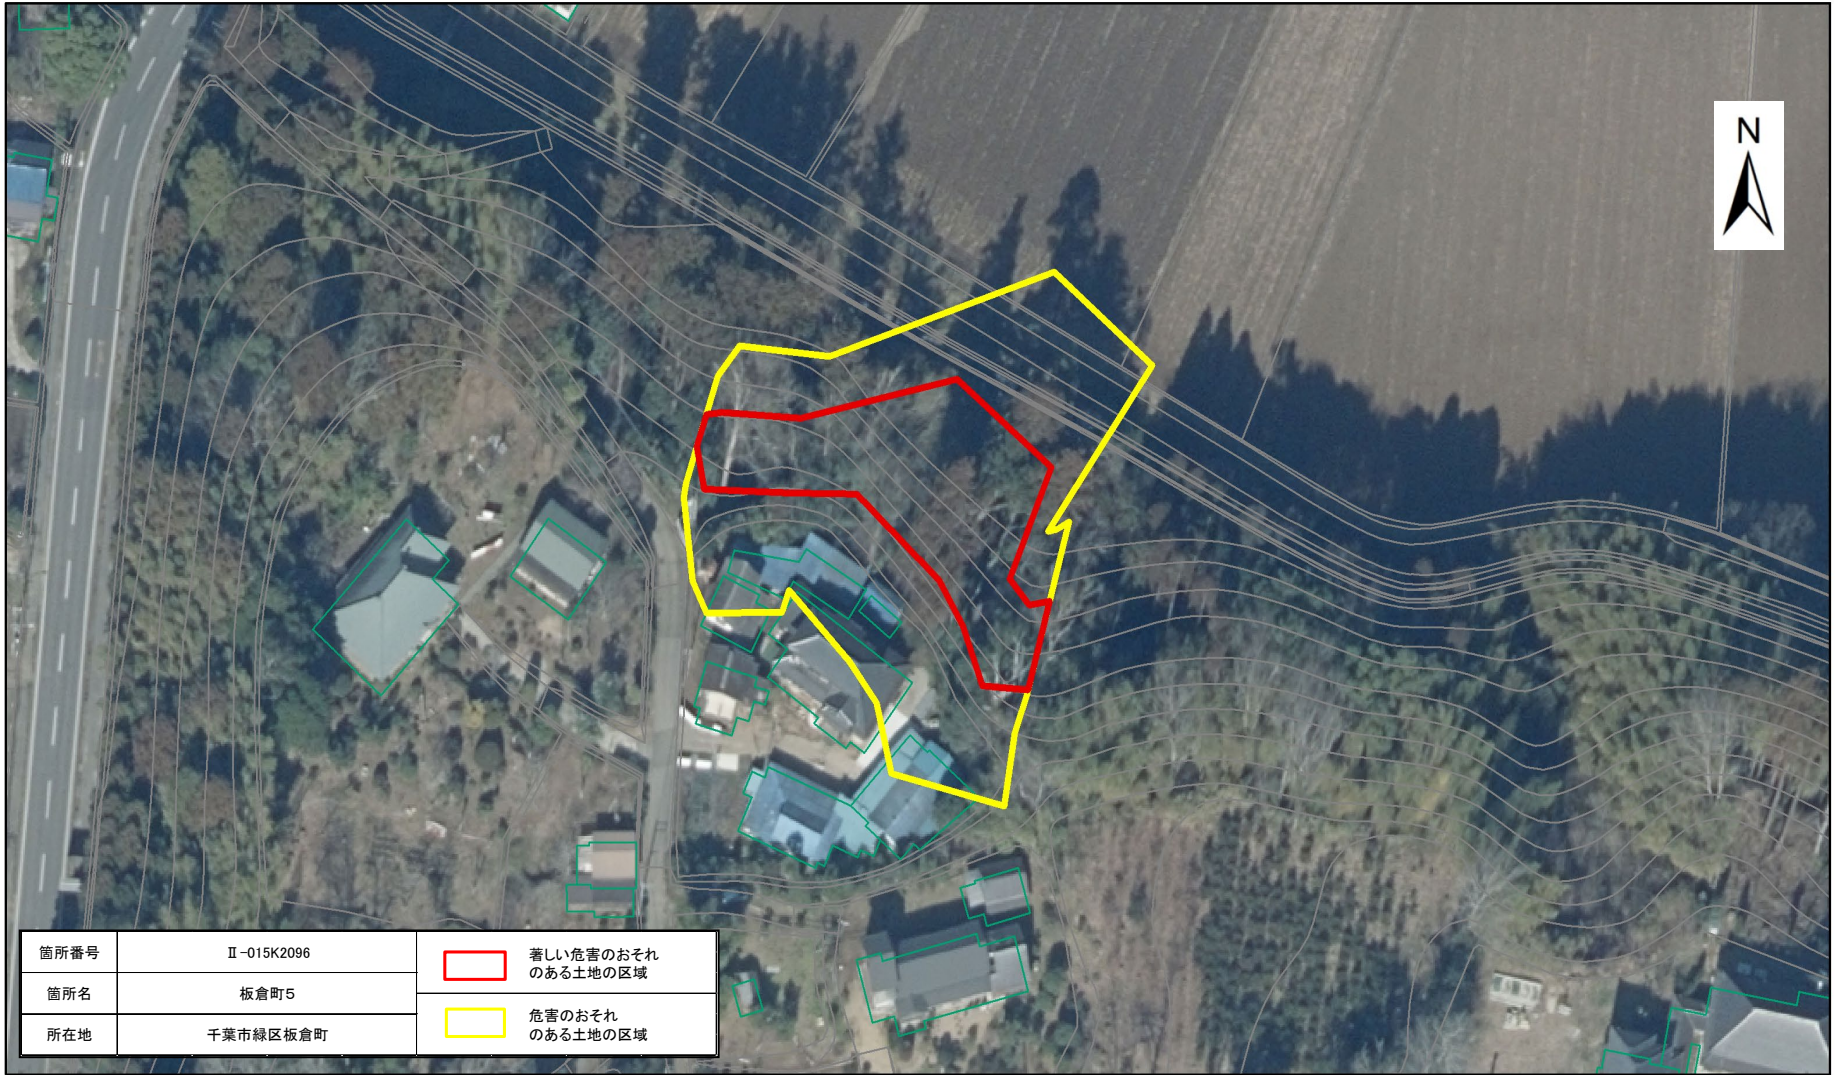

土砂災害警戒区域・特別警戒区域図(急傾斜地の崩壊) 板倉町5地区

土砂災害警戒区域・特別警戒区域図(急傾斜地の崩壊) 板倉町5地区

箇所番号	II-015K2096	[Red Outline] 著しい危害のおそれのある土地の区域
箇所名	板倉町5	
所在地	千葉県緑区板倉町	[Yellow Outline] 危害のおそれのある土地の区域