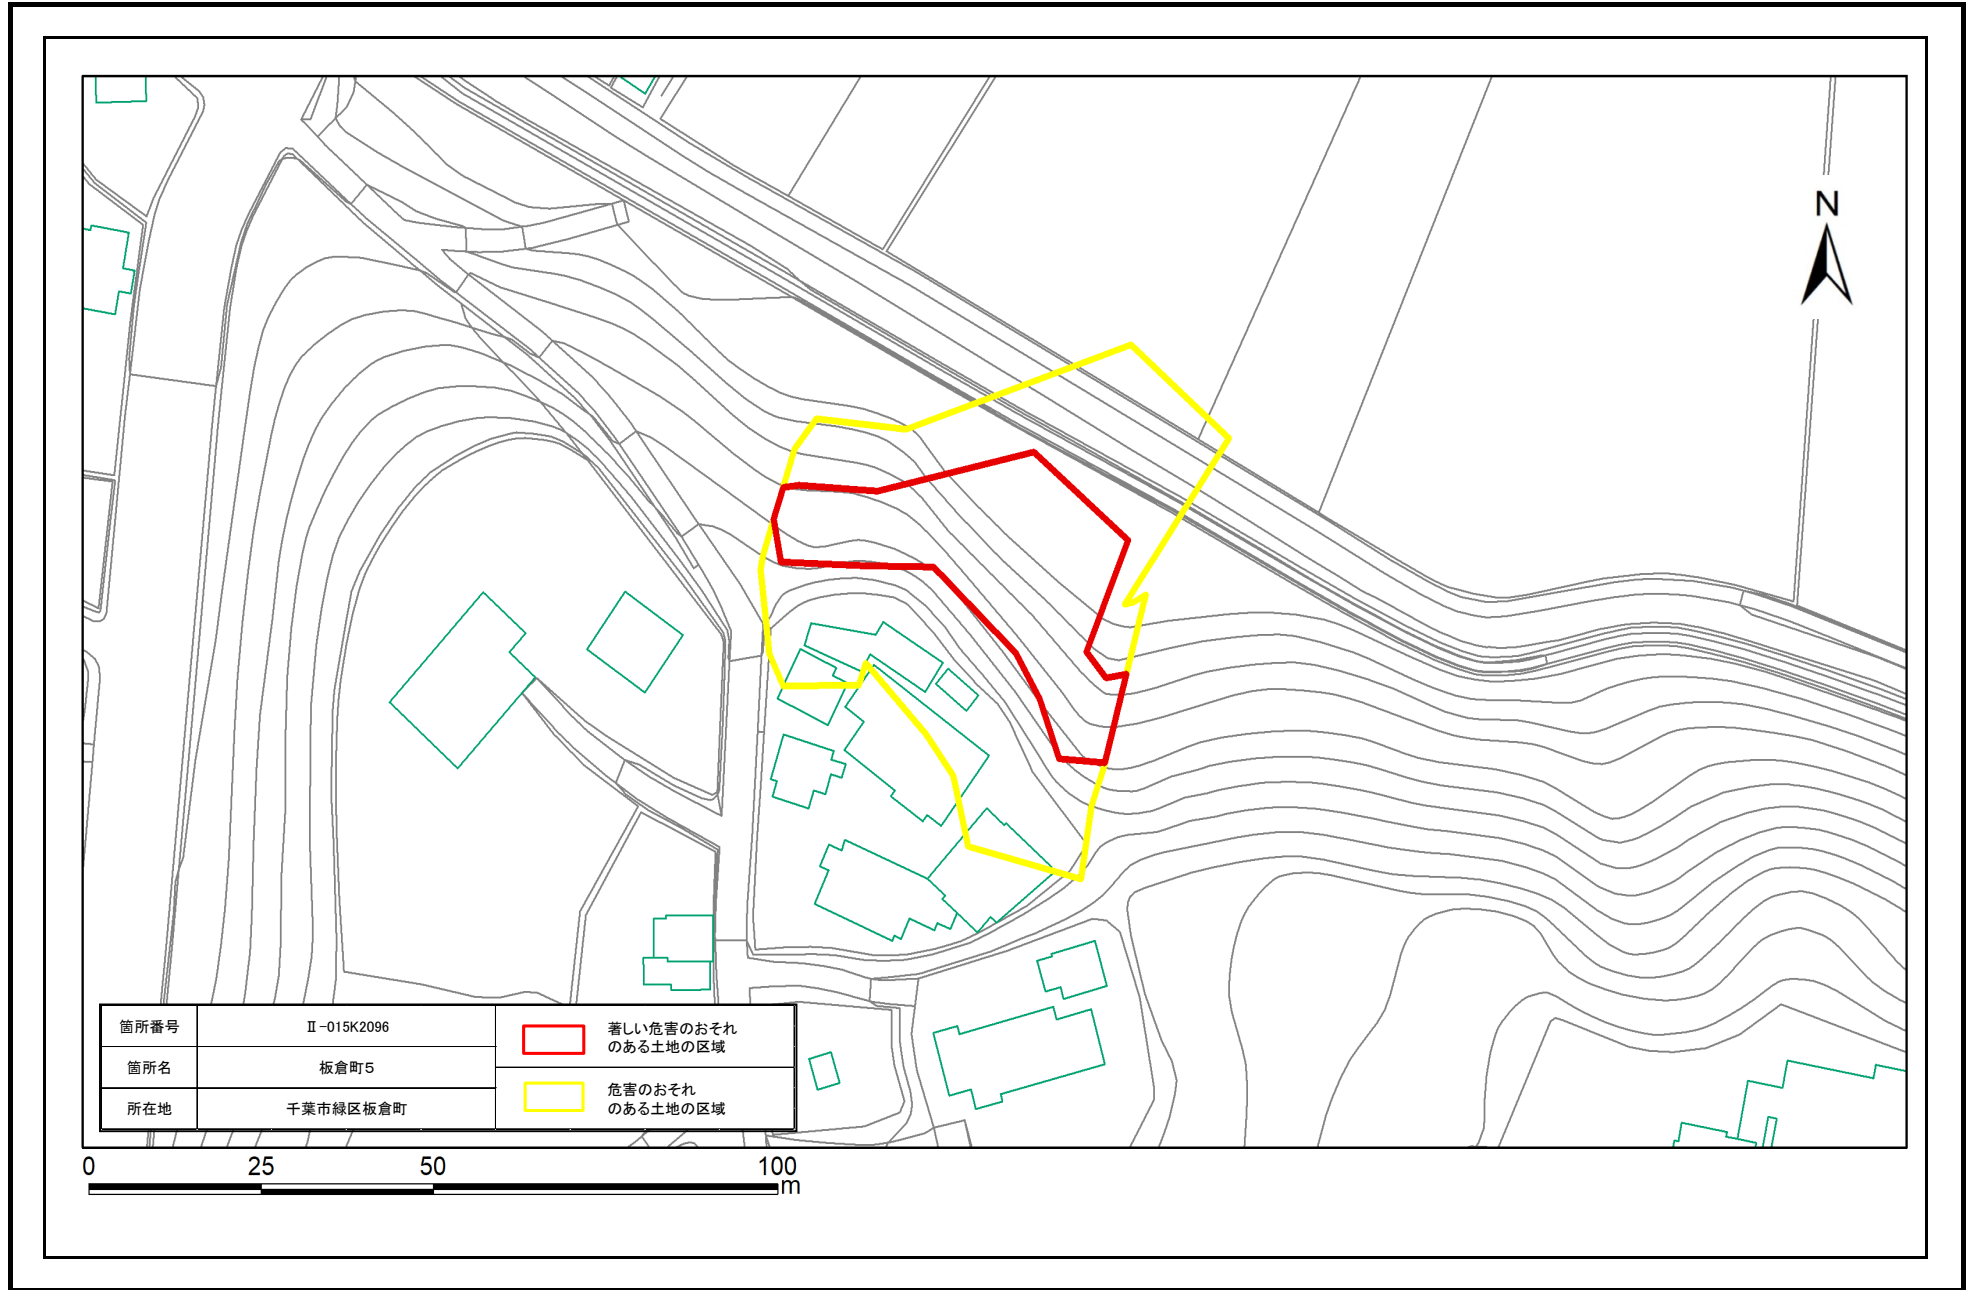

土砂災害警戒区域・特別警戒区域図(急傾斜地の崩壊) 板倉町5地区

土砂災害警戒区域・特別警戒区域図(急傾斜地の崩壊) 板倉町5地区

箇所番号	II-015K2096	[Red Outline] 著しい危害のおそれのある土地の区域
箇所名	板倉町5	
所在地	千葉県緑区板倉町	[Yellow Outline] 危害のおそれのある土地の区域