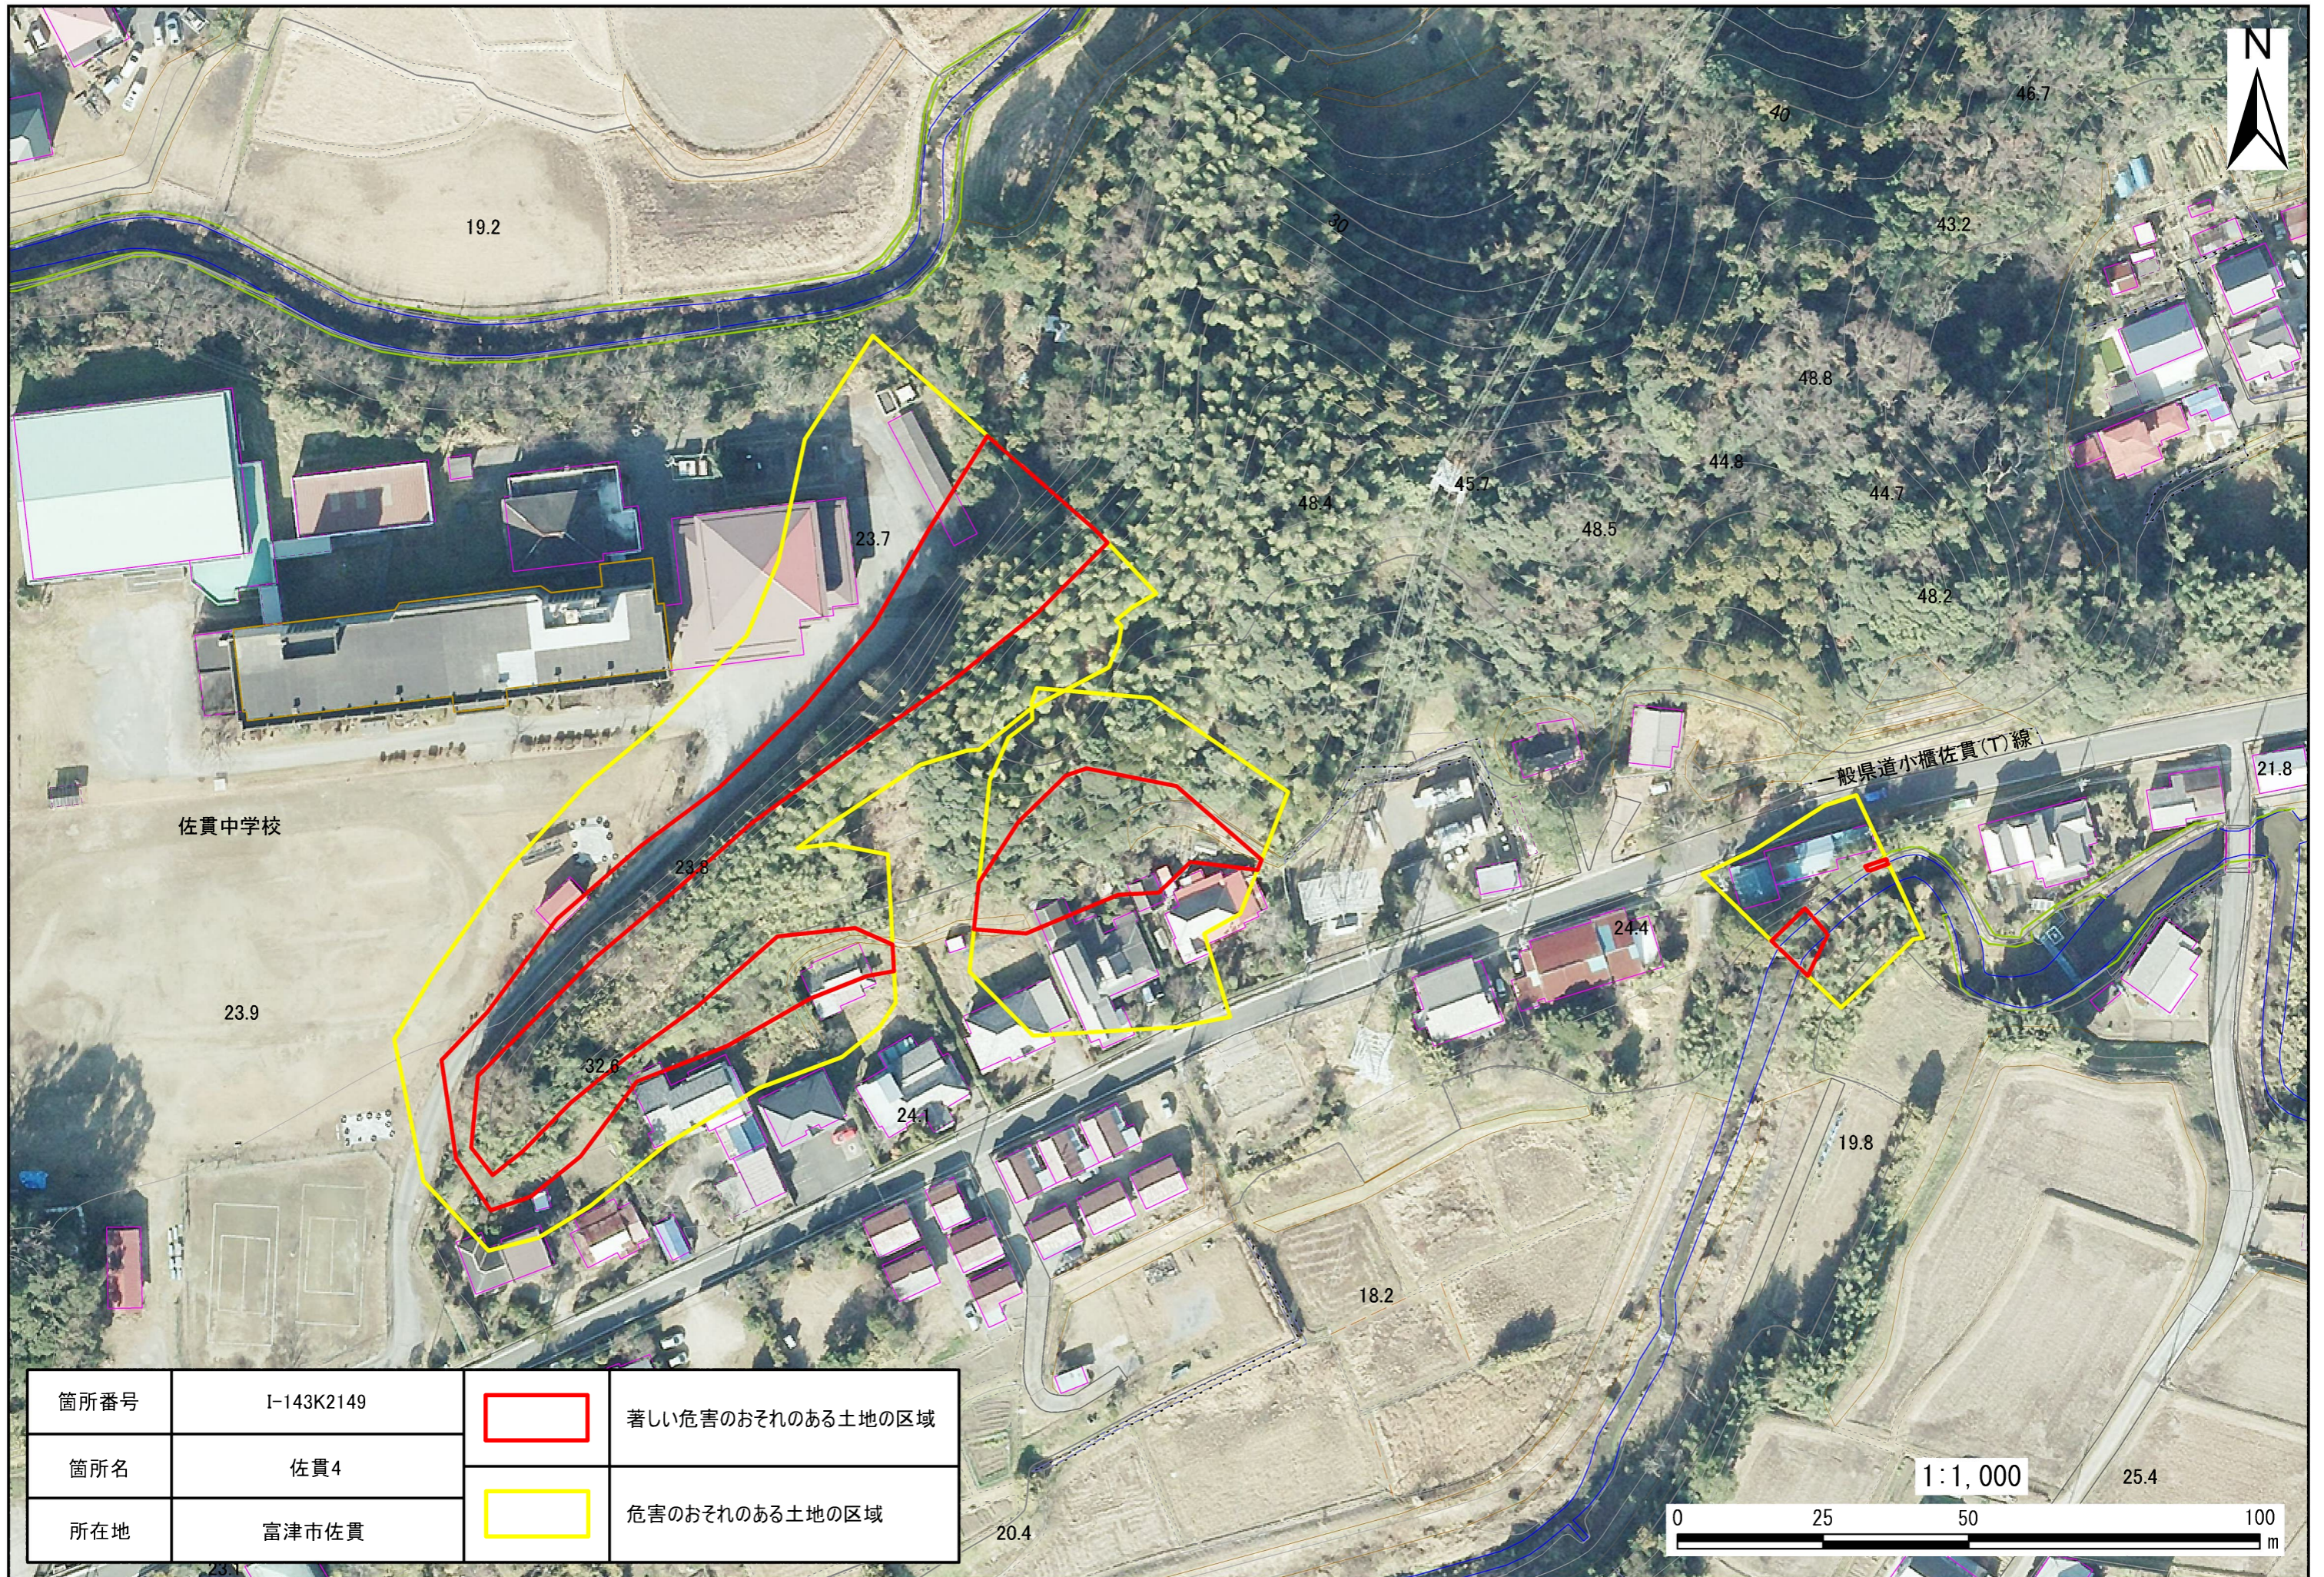

佐貫中学校

一般県道小櫃佐貫(T)線

1:1,000

0 25 50 100 m

箇所番号	I-143K2149		著しい危害のおそれのある土地の区域
箇所名	佐貫4		危害のおそれのある土地の区域
所在地	富津市佐貫		