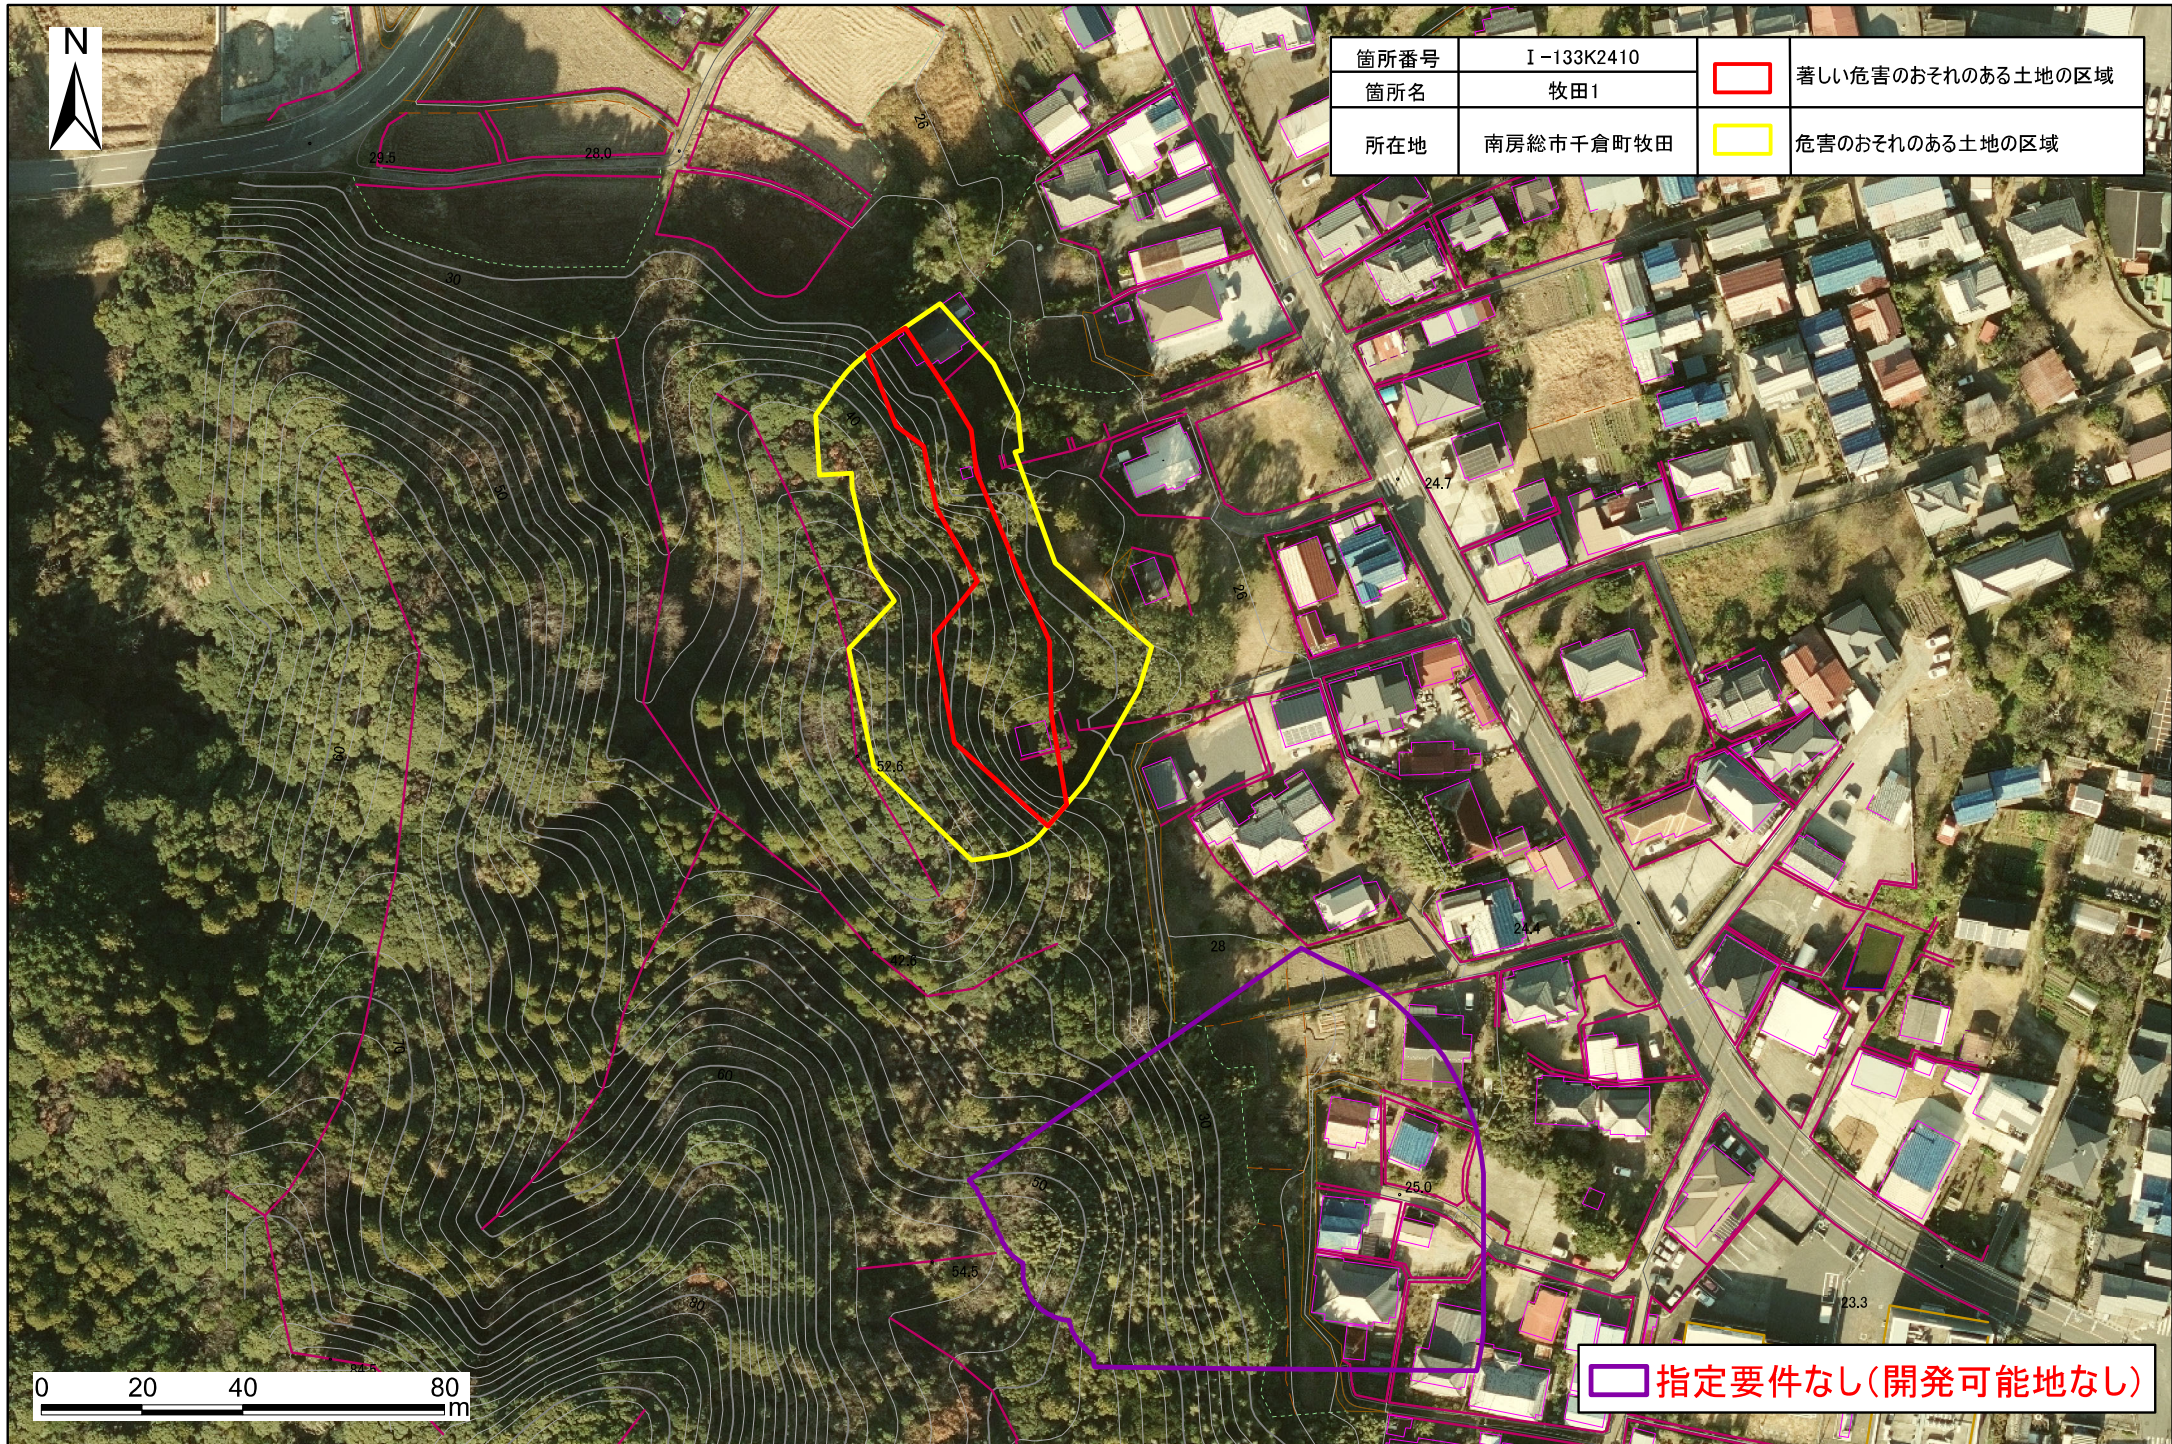

箇所番号	I-133K2410		著しい危害のおそれのある土地の区域
箇所名	牧田1		
所在地	南房総市千倉町牧田		危害のおそれのある土地の区域

 指定要件なし(開発可能地なし)

土砂災害警戒区域・特別警戒区域図(急傾斜地の崩壊) 千倉町牧田地区

箇所番号	I-133K2410		著しい危害のおそれのある土地の区域
箇所名	牧田1		
所在地	南房総市千倉町牧田		危害のおそれのある土地の区域

 指定要件なし(開発可能地なし)