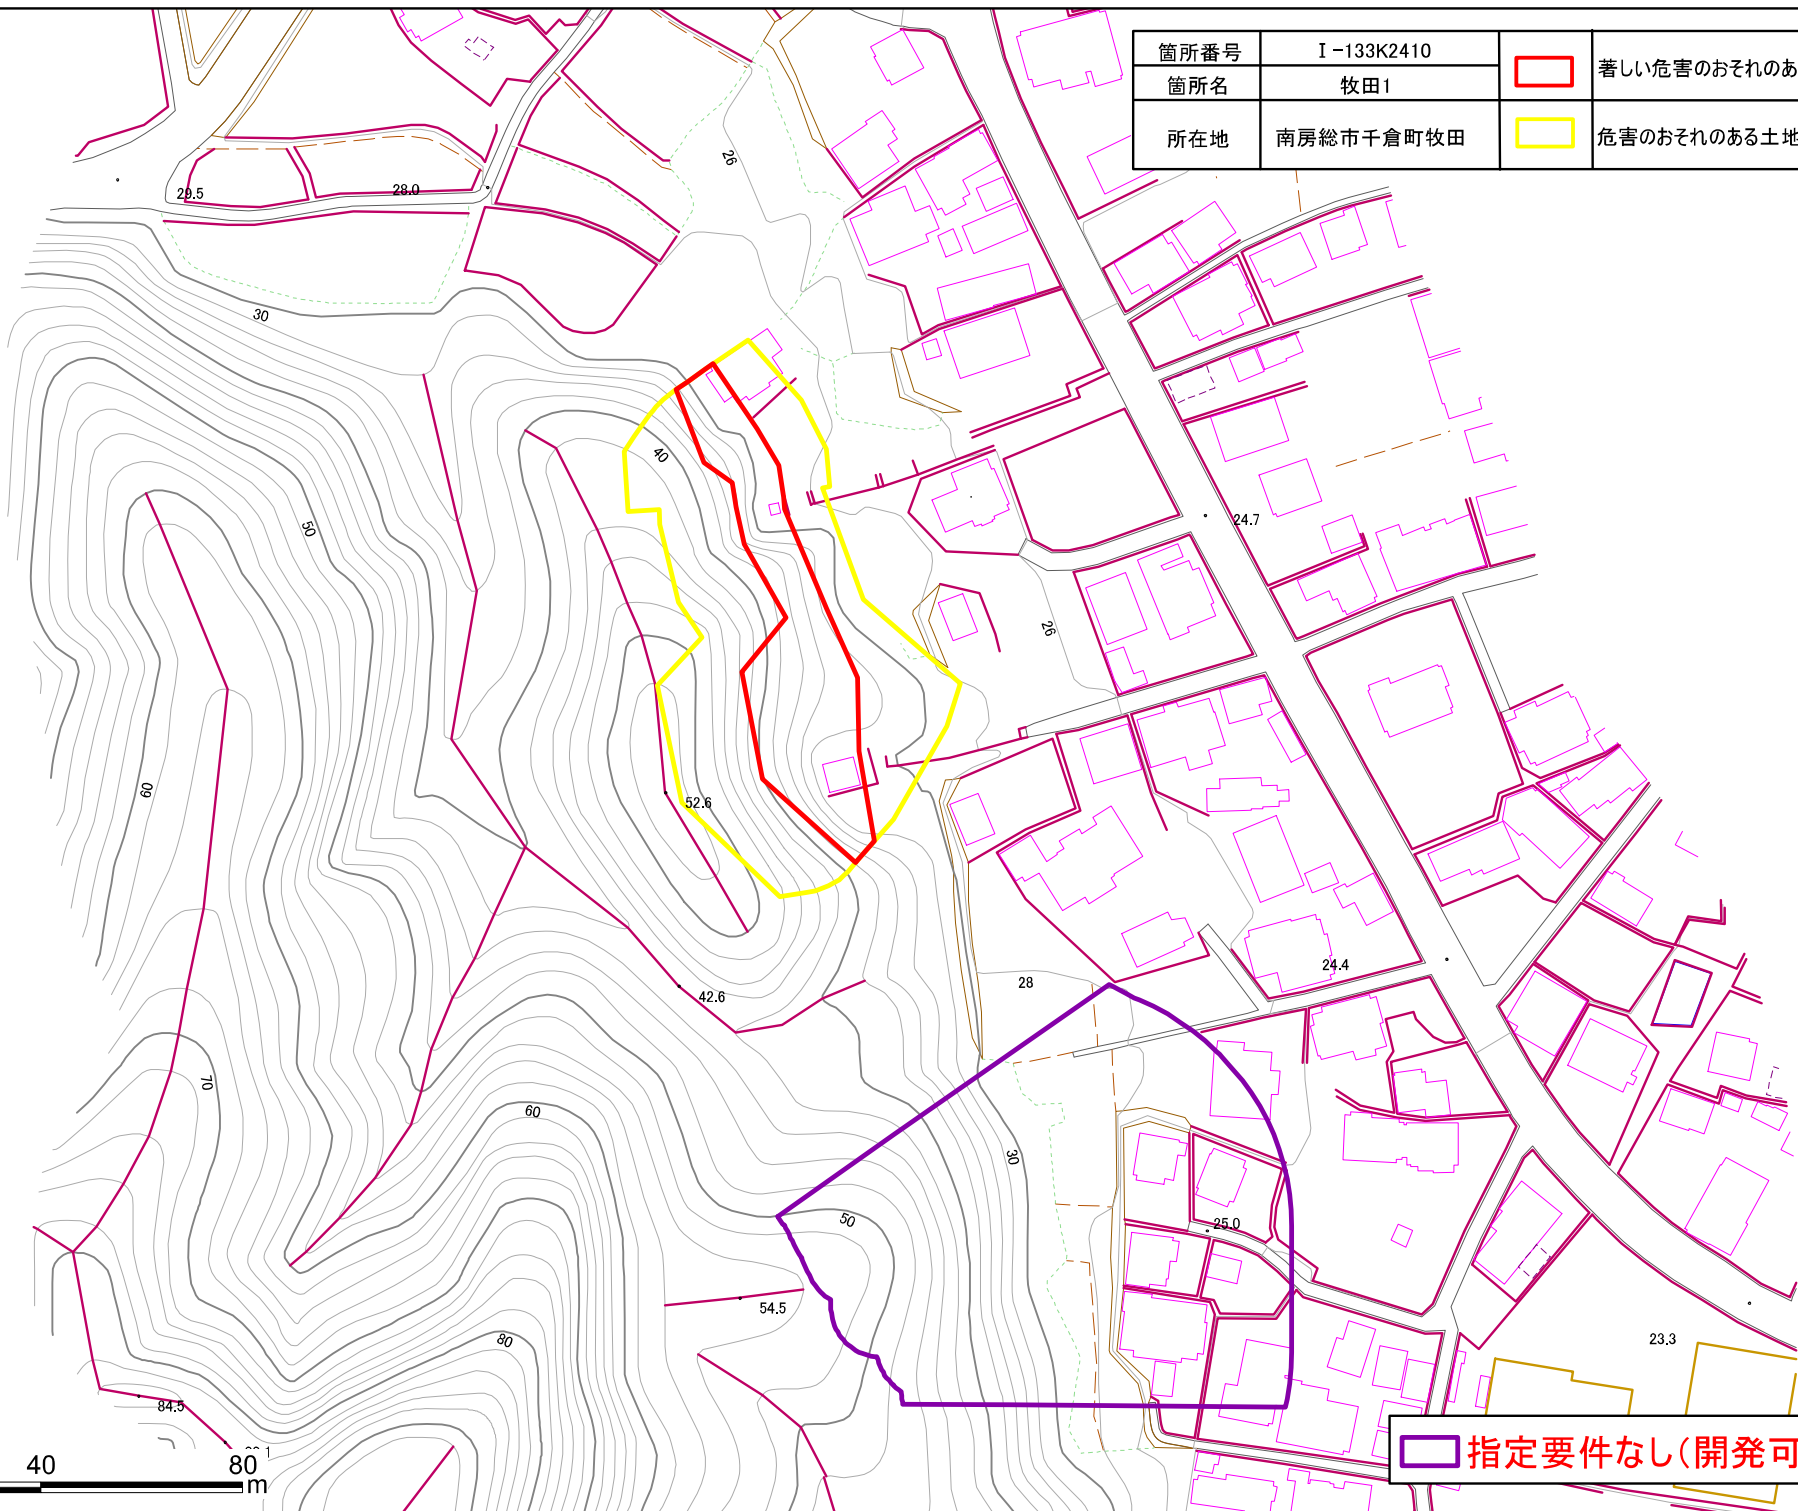

箇所番号	I-133K2410		著しい危害のおそれのある土地の区域
箇所名	牧田1		
所在地	南房総市千倉町牧田		危害のおそれのある土地の区域

 指定要件なし(開発可能地なし)

土砂災害警戒区域・特別警戒区域図(急傾斜地の崩壊) 千倉町牧田地区

箇所番号	I-133K2410		著しい危害のおそれのある土地の区域
箇所名	牧田1		
所在地	南房総市千倉町牧田		危害のおそれのある土地の区域

 指定要件なし(開発可能地なし)