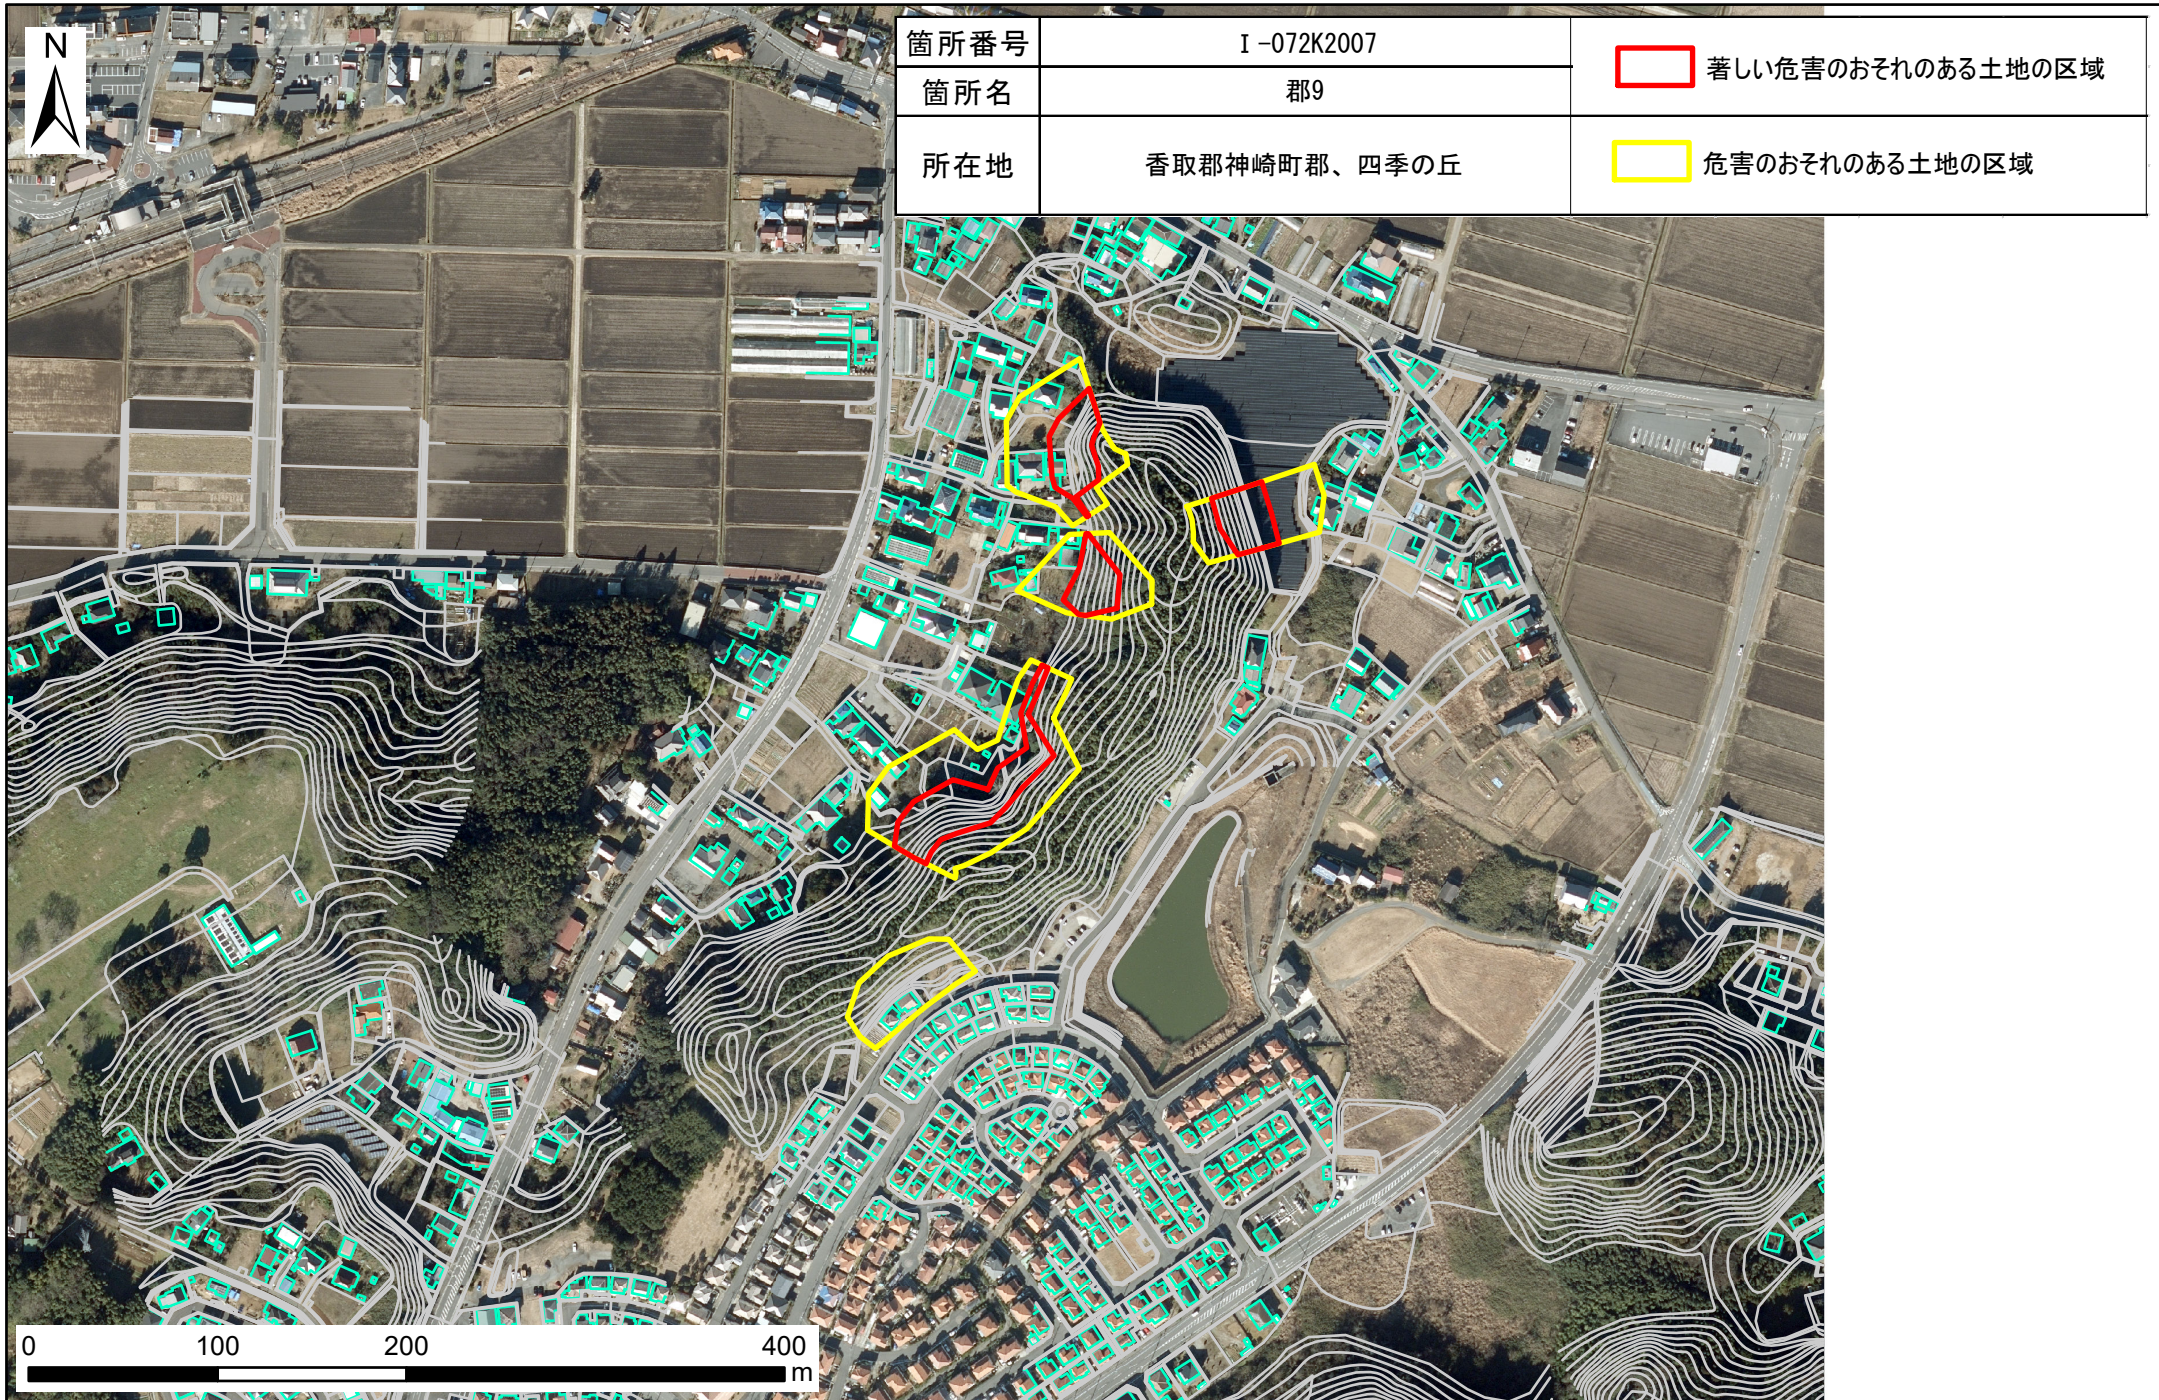

土砂災害警戒区域・特別警戒区域図（急傾斜地の崩壊）郡、四季の丘地区

箇所番号	I-072K2007	 著しい危害のおそれのある土地の区域
箇所名	郡9	
所在地	香取郡神崎町郡、四季の丘	 危害のおそれのある土地の区域