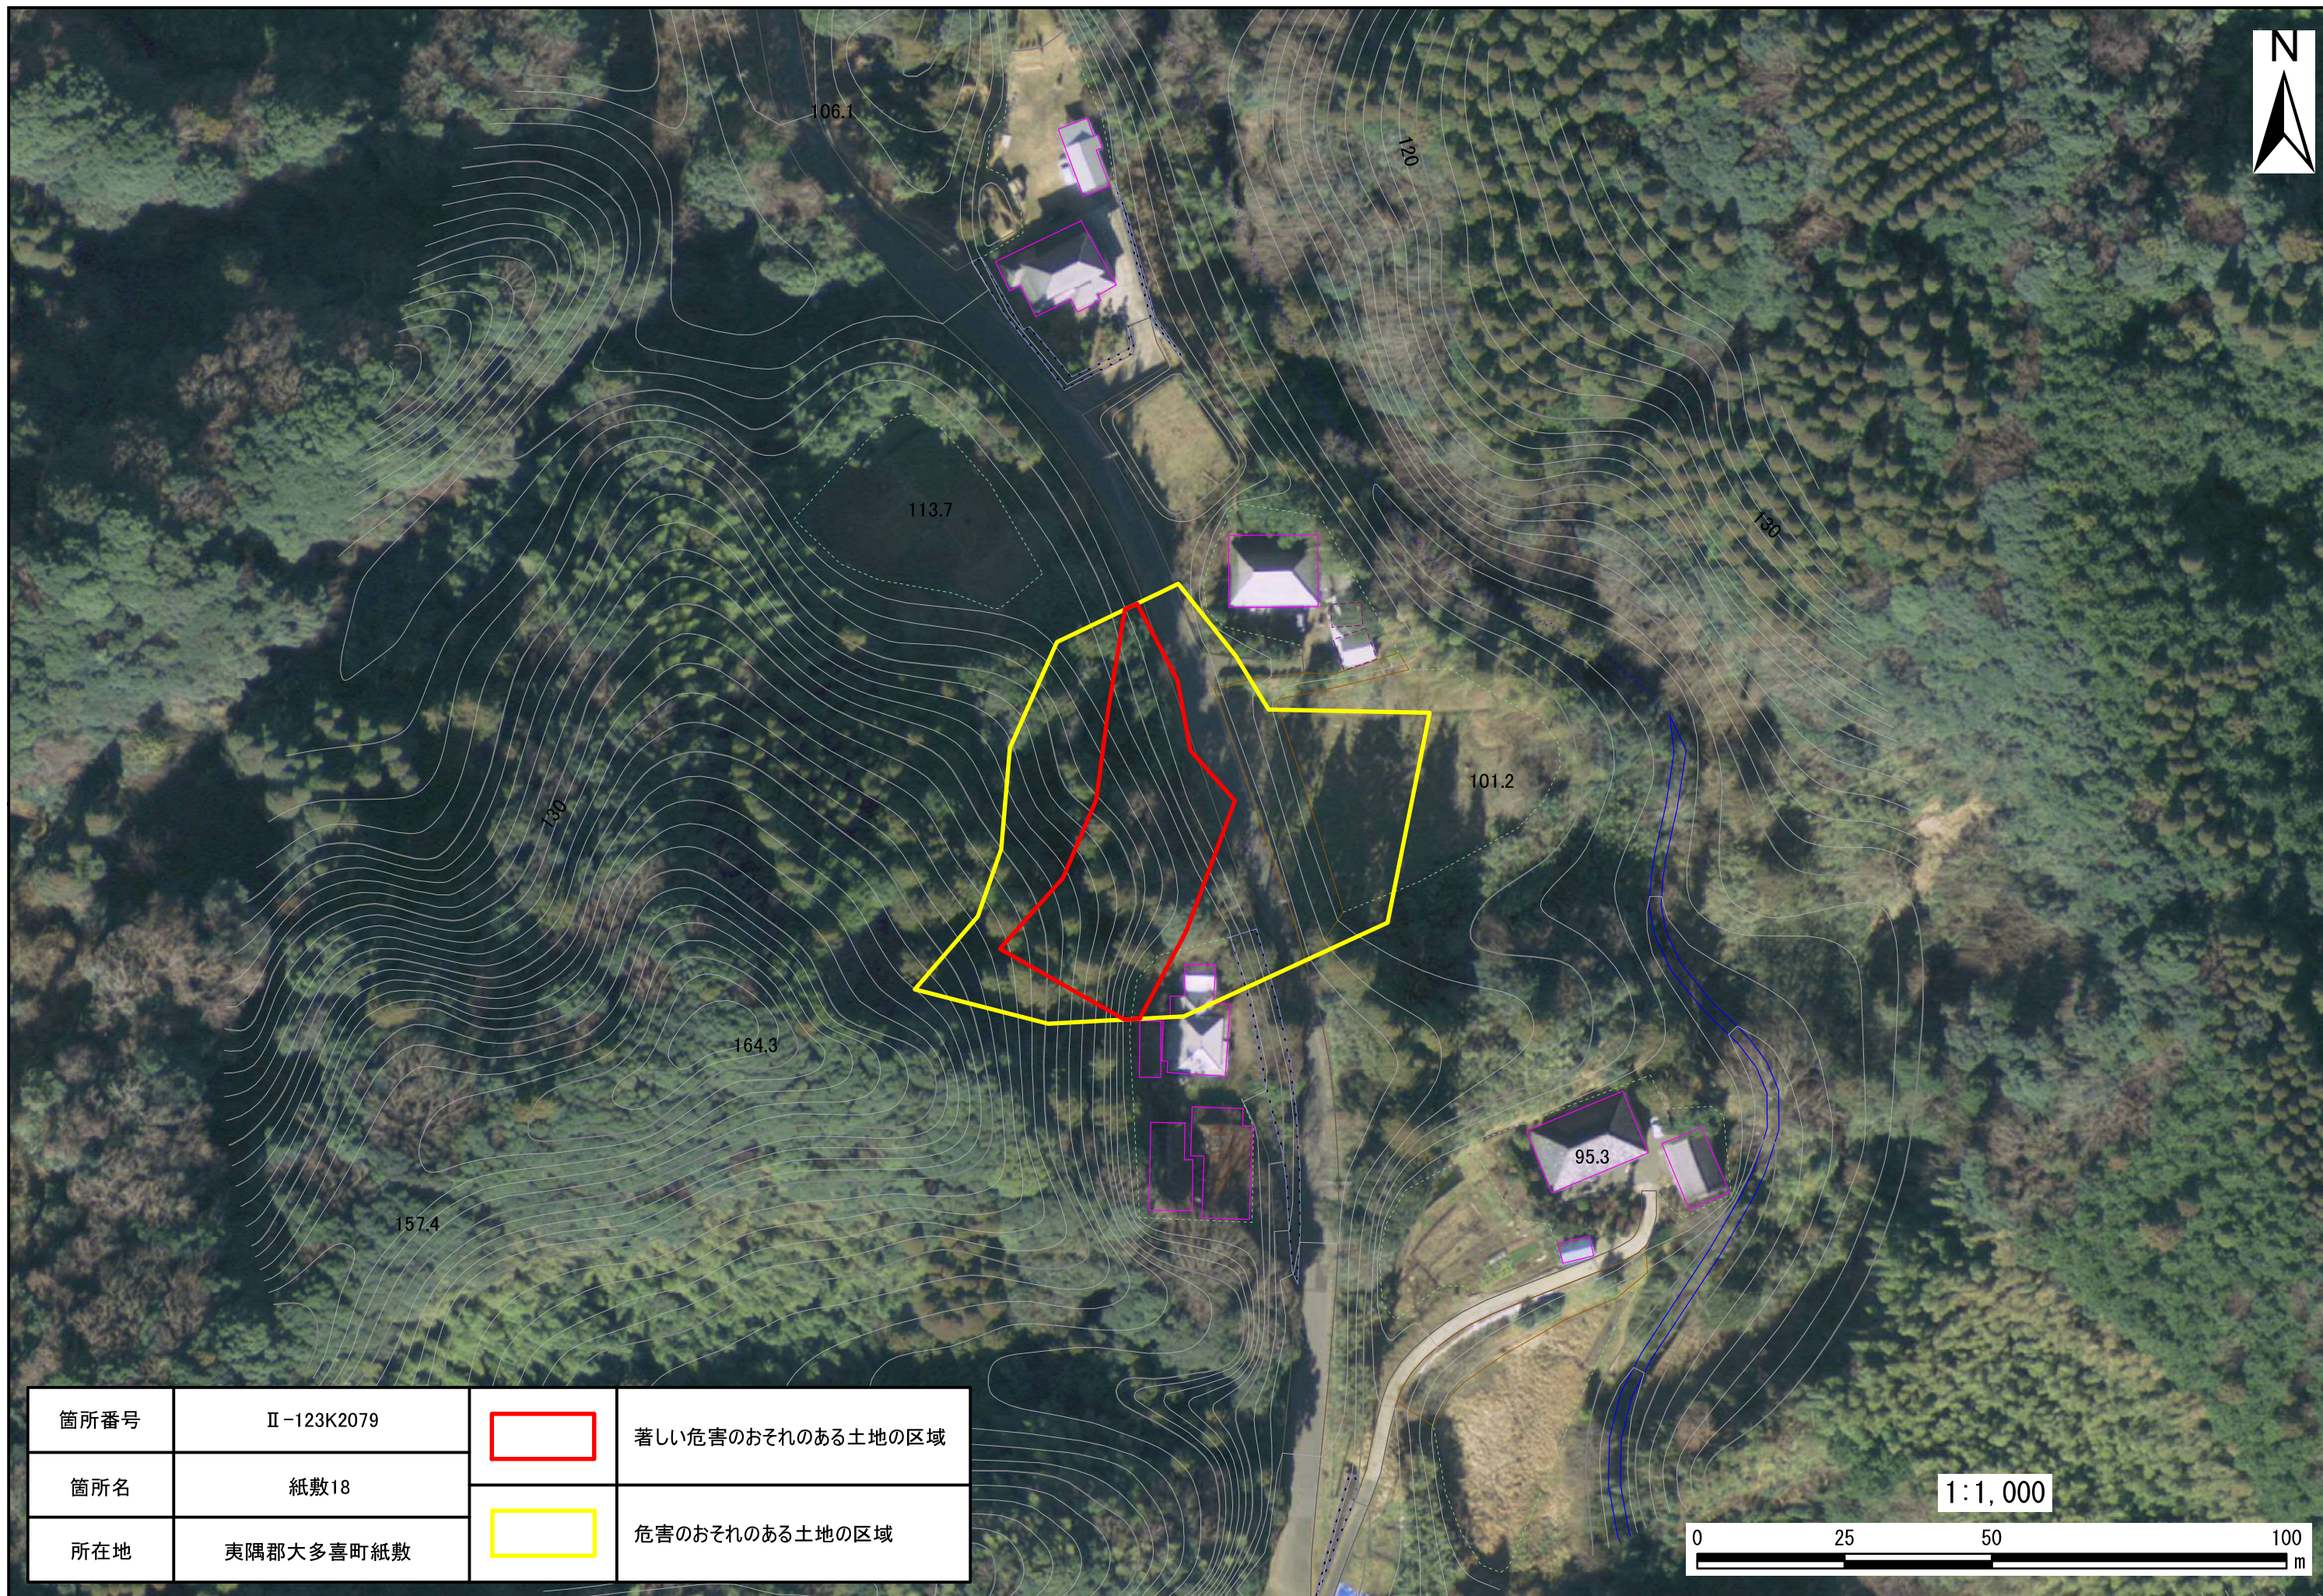

箇所番号	II-123K2079		著しい危害のおそれのある土地の区域
箇所名	紙敷18		危害のおそれのある土地の区域
所在地	夷隅郡大多喜町紙敷		

箇所番号	II-123K2079		著しい危害のおそれのある土地の区域
箇所名	紙敷18		危害のおそれのある土地の区域
所在地	夷隅郡大多喜町紙敷		

1:1,000