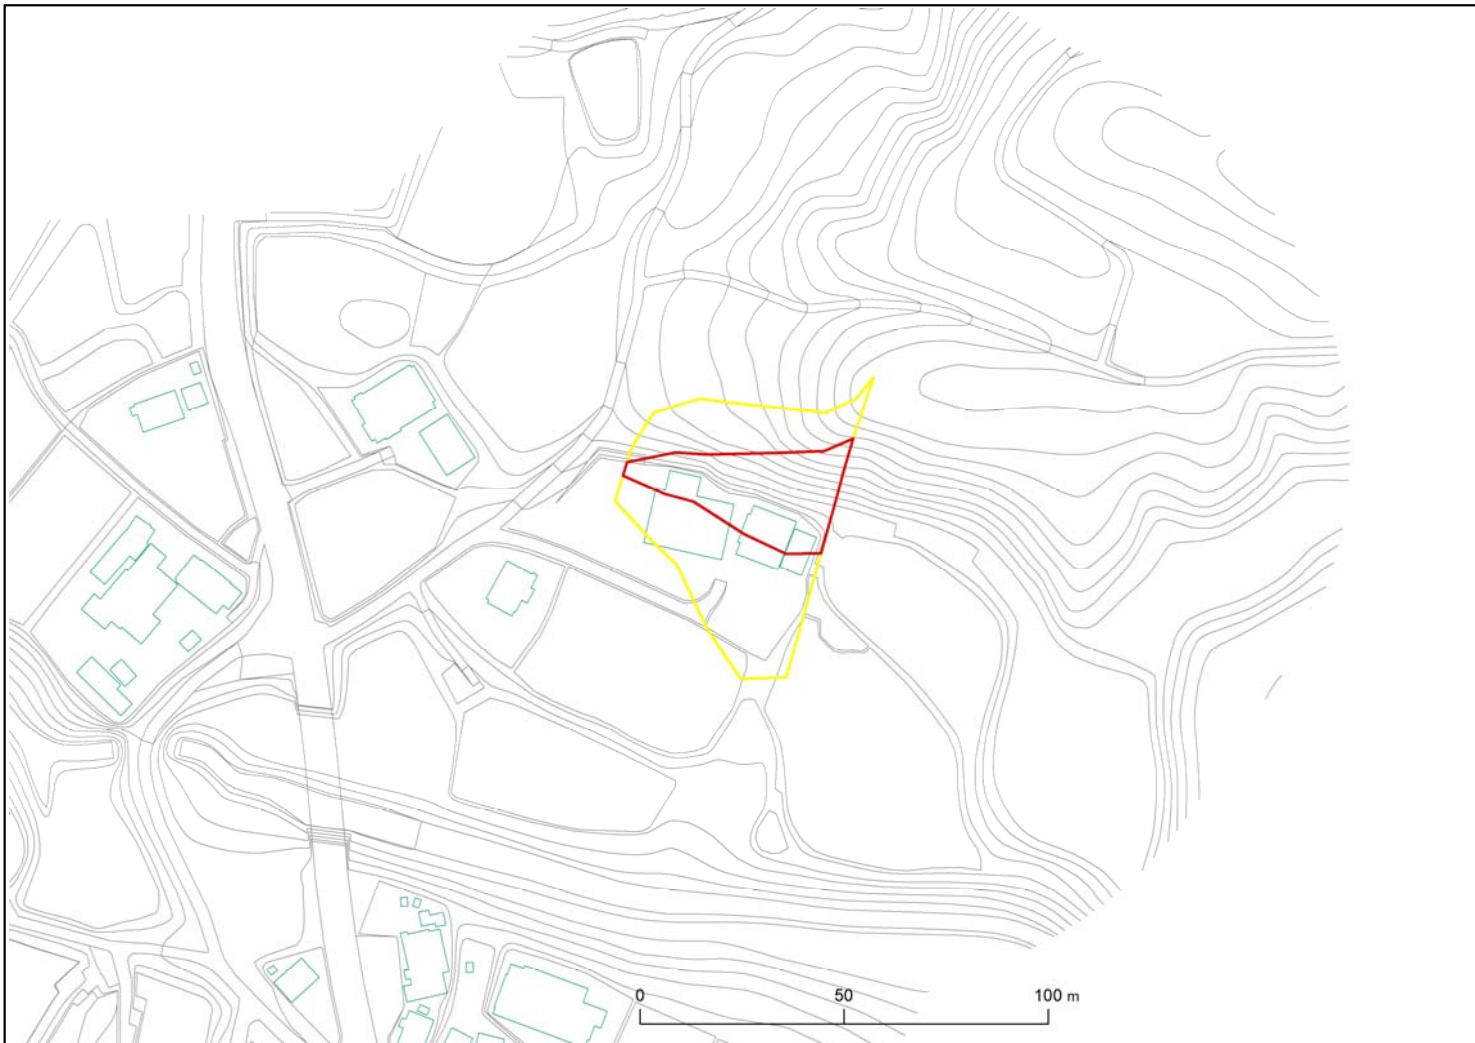

箇所番号	Ⅱ-122K2187		著しい危害のおそれのある土地の区域
箇所名	山田79		
所在地	いすみ市山田		危害のおそれのある土地の区域

土砂災害警戒区域・特別警戒区域図(急傾斜地の崩壊)

土砂災害警戒区域・特別警戒区域図	
図面凡例	
土砂災害特別警戒区域 (著しい危害のおそれのある土地の区域)	
土砂災害警戒区域 (危害のおそれのある土地の区域)	