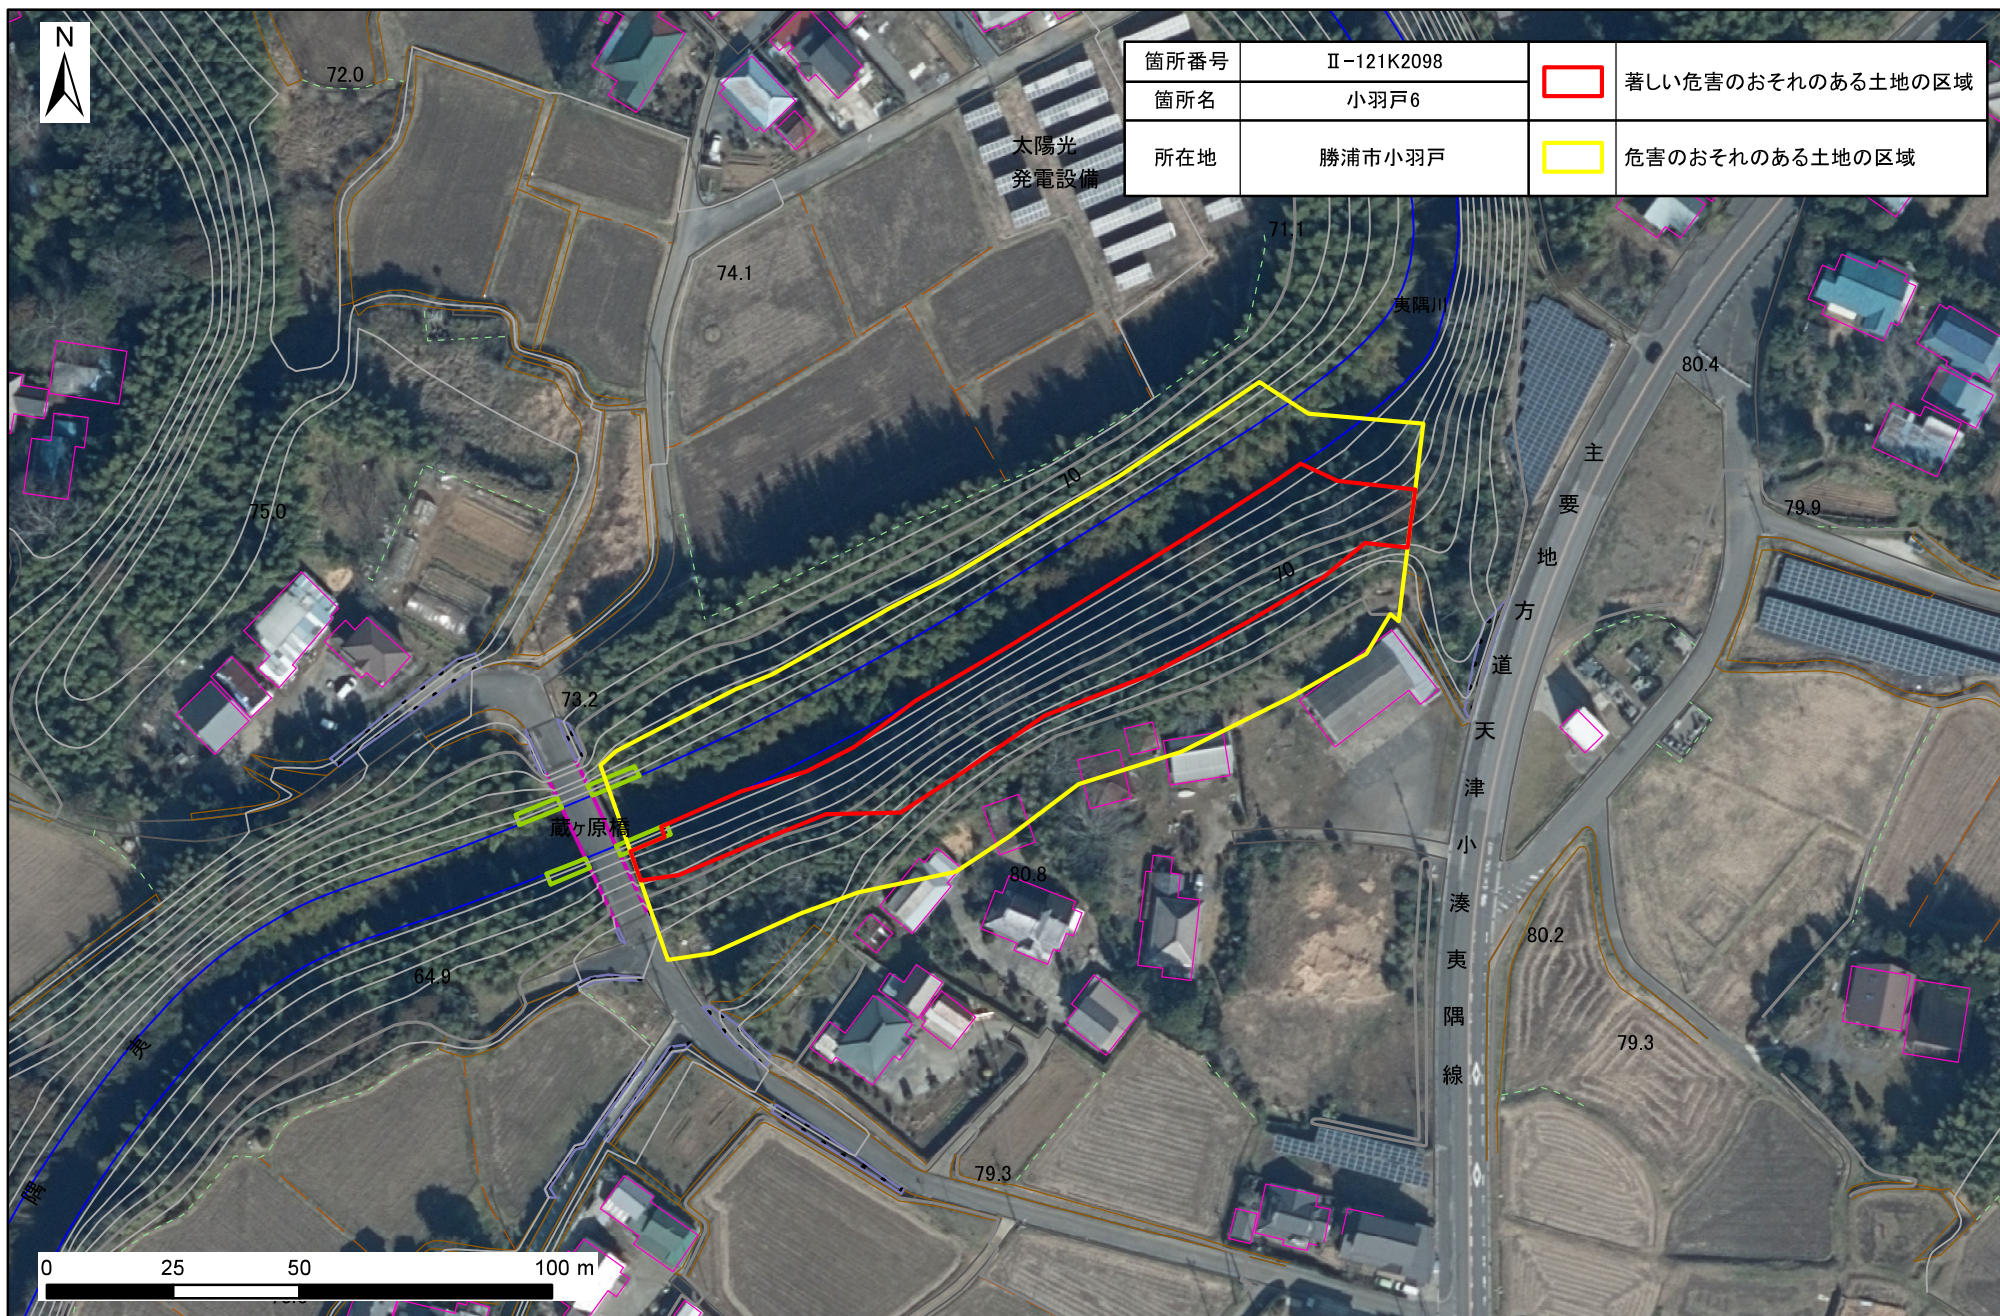

土砂災害警戒区域・特別警戒区域図(急傾斜地の崩壊) 小羽戸地区

土砂災害警戒区域・特別警戒区域図(急傾斜地の崩壊) 小羽戸地区